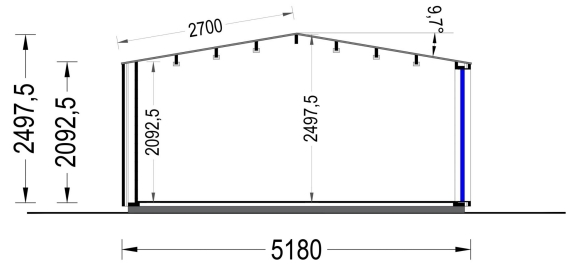

Wandaufbau:

Blockbohlenhaus.at

BLOCK & GARTENHÄUSER

Holzverschalung

TECHNISCHE DATEN

Grundfläche	25 m ²
Fußboden	
Marke	Blockbohlenhaus.at
Raumanzahl	1
Haus Typ	Modern
Dachform	Satteldach
Holzbehandlung	Unbehandelt
Verglasung	Doppelverglasung
Tiefe	518 cm
Wandstärke	34 mm + Wandverschalung
Terrasse	ohne Terrasse
Breite	518 cm
Außenmaß	518 x 518 cm