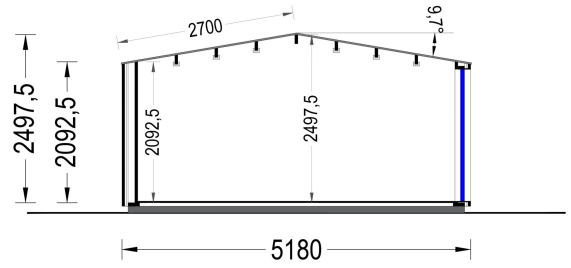

Wandaufbau:

Blockbohlenhaus.at

BLOCK & GARTENHÄUSER

Holzverschalung

TECHNISCHE DATEN

Grundfläche	25 m ²
Fußboden	
Marke	Blockbohlenhaus.at
Raumanzahl	1
Haus Typ	Modern
Dachform	Satteldach
Holzbehandlung	Unbehandelt
Verglasung	Doppelverglasung
Tiefe	518 cm
Wandstärke	34 mm + Wandverschalung
Terrasse	ohne Terrasse
Breite	518 cm
Außenmaß	518 x 518 cm