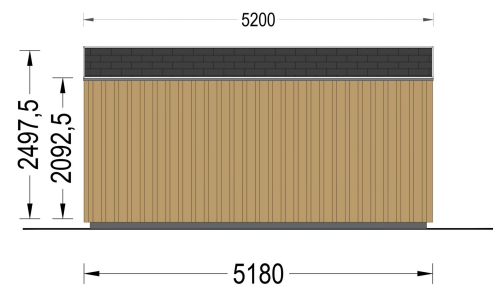

Wandaufbau:

Blockbohlenhaus.at

BLOCK & GARTENHÄUSER

Holzverschalung

TECHNISCHE DATEN

Grundfläche	25 m ²
Fußboden	
Marke	Blockbohlenhaus.at
Raumanzahl	1
Haus Typ	Modern
Dachform	Satteldach
Holzbehandlung	Unbehandelt
Verglasung	Doppelverglasung
Tiefe	518 cm
Wandstärke	34 mm + Wandverschalung
Terrasse	ohne Terrasse
Breite	518 cm
Außenmaß	518 x 518 cm