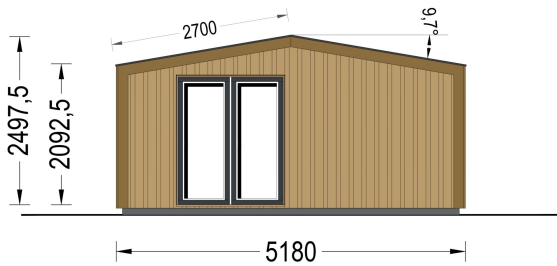

GARTENHAUS ERMONES (34MM + HOLZVERSCHALUNG), 5X5M, 25M²

€ 7680,00

Das Gartenhaus ERMONES vereint klassische Schönheit mit zeitgenössischem Design. Mit einer robusten 34 mm Blockbohlenkonstruktion und ansprechender Holzverschalung strahlt es zeitlose Eleganz aus. Die großzügigen Fensterflächen schaffen eine lichtdurchflutete Atmosphäre im Inneren, während der offene Schnitt ein Gefühl von Geräumigkeit und Komfort vermittelt.

GARTENHAUS ERMONES (34MM + HOLZVERSCHALUNG), 5X5M, 25M²

Willkommen zu ERMONES – dem Gartenhaus aus Holz, das durch sein durchdachtes Design und seine hochwertige Ausstattung ein Höchstmaß an Wohnkomfort bietet. Mit einer 34 mm Holzverschalung und einer großzügigen Fläche von 20 m² vereint dieses Modell Eleganz und Funktionalität in perfekter Harmonie.

Exzellenter Architekturstil:

ERMONES präsentiert einen exzellenten Architekturstil, der das Beste aus beiden Welten vereint: modernen Minimalismus und traditionelle Formen. Die 34 mm starke Holzverschalung sorgt für eine zeitlose Eleganz, während klare Linien und moderne Details dem Gartenhaus einen Hauch von Exklusivität verleihen.

Wandaufbau:

Blockbohlenhaus.at

BLOCK & GARTENHÄUSER

Holzverschalung

TECHNISCHE DATEN

Grundfläche	25 m ²
Fußboden	
Marke	Blockbohlenhaus.at
Raumanzahl	1
Haus Typ	Modern
Dachform	Satteldach
Holzbehandlung	Unbehandelt
Verglasung	Doppelverglasung
Tiefe	518 cm
Wandstärke	34 mm + Wandverschalung
Terrasse	ohne Terrasse
Breite	518 cm
Außenmaß	518 x 518 cm