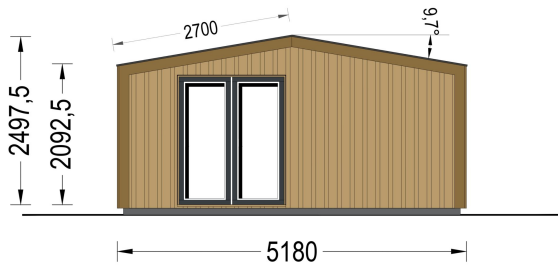

GARTENHAUS ERMONES (34MM + HOLZVERSCHALUNG), 5X5M, 25M²

€ 7680,00

Das Gartenhaus ERMONES vereint klassische Schönheit mit zeitgenössischem Design. Mit einer robusten 34 mm Blockbohlenkonstruktion und ansprechender Holzverschalung strahlt es zeitlose Eleganz aus. Die großzügigen Fensterflächen schaffen eine lichtdurchflutete Atmosphäre im Inneren, während der offene Schnitt ein Gefühl von Geräumigkeit und Komfort vermittelt.

GARTENHAUS ERMONES (34MM + HOLZVERSCHALUNG), 5X5M, 25M²

Willkommen zu ERMONES – dem Gartenhaus aus Holz, das durch sein durchdachtes Design und seine hochwertige Ausstattung ein Höchstmaß an Wohnkomfort bietet. Mit einer 34 mm Holzverschalung und einer großzügigen Fläche von 20 m² vereint dieses Modell Eleganz und Funktionalität in perfekter Harmonie.

Exzellenter Architekturstil:

ERMONES präsentiert einen exzellenten Architekturstil, der das Beste aus beiden Welten vereint: modernen Minimalismus und traditionelle Formen. Die 34 mm starke Holzverschalung sorgt für eine zeitlose Eleganz, während klare Linien und moderne Details dem Gartenhaus einen Hauch von Exklusivität verleihen.

Wandaufbau:

Blockbohlenhaus.at

BLOCK & GARTENHÄUSER

Holzverschalung

TECHNISCHE DATEN

Grundfläche	25 m ²
Fußboden	
Marke	Blockbohlenhaus.at
Raumanzahl	1
Haus Typ	Modern
Dachform	Satteldach
Holzbehandlung	Unbehandelt
Verglasung	Doppelverglasung
Tiefe	518 cm
Wandstärke	34 mm + Wandverschalung
Terrasse	ohne Terrasse
Breite	518 cm
Außenmaß	518 x 518 cm