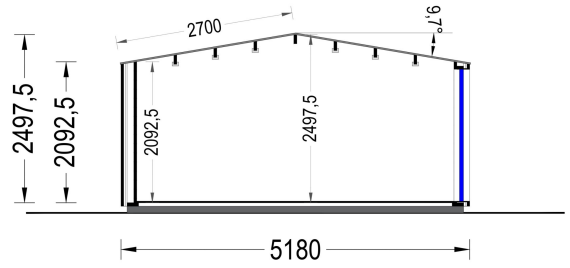

Wandaufbau:

Blockbohlenhaus.at

BLOCK & GARTENHÄUSER

Holzverschalung

TECHNISCHE DATEN

Grundfläche	25 m ²
Fußboden	
Marke	Blockbohlenhaus.at
Raumanzahl	1
Haus Typ	Modern
Dachform	Satteldach
Holzbehandlung	Unbehandelt
Verglasung	Doppelverglasung
Tiefe	518 cm
Wandstärke	34 mm + Wandverschalung
Terrasse	ohne Terrasse
Breite	518 cm
Außenmaß	518 x 518 cm