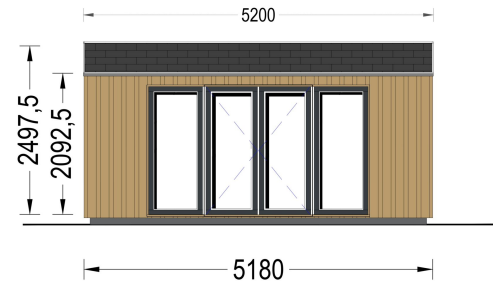

GARTENHAUS ERMONES (34MM + HOLZVERSCHALUNG), 5X5M, 25M²

€ 7680,00

Das Gartenhaus ERMONES vereint klassische Schönheit mit zeitgenössischem Design. Mit einer robusten 34 mm Blockbohlenkonstruktion und ansprechender Holzverschalung strahlt es zeitlose Eleganz aus. Die großzügigen Fensterflächen schaffen eine lichtdurchflutete Atmosphäre im Inneren, während der offene Schnitt ein Gefühl von Geräumigkeit und Komfort vermittelt.

GARTENHAUS ERMONES (34MM + HOLZVERSCHALUNG), 5X5M, 25M²

Willkommen zu ERMONES – dem Gartenhaus aus Holz, das durch sein durchdachtes Design und seine hochwertige Ausstattung ein Höchstmaß an Wohnkomfort bietet. Mit einer 34 mm Holzverschalung und einer großzügigen Fläche von 20 m² vereint dieses Modell Eleganz und Funktionalität in perfekter Harmonie.

Wandaufbau:

Blockbohlenhaus.at

BLOCK & GARTENHÄUSER

Holzverschalung

TECHNISCHE DATEN

Grundfläche	25 m ²
Fußboden	
Marke	Blockbohlenhaus.at
Raumanzahl	1
Haus Typ	Modern
Dachform	Satteldach
Holzbehandlung	Unbehandelt
Verglasung	Doppelverglasung
Tiefe	518 cm
Wandstärke	34 mm + Wandverschalung
Terrasse	ohne Terrasse
Breite	518 cm
Außenmaß	518 x 518 cm