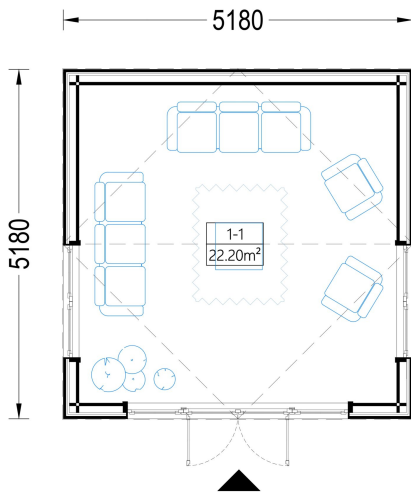

Wandaufbau:

Blockbohlenhaus.at

BLOCK & GARTENHÄUSER

Holzverschalung

TECHNISCHE DATEN

Grundfläche	25 m ²
Fußboden	
Marke	Blockbohlenhaus.at
Raumanzahl	1
Haus Typ	Modern
Dachform	Satteldach
Holzbehandlung	Unbehandelt
Verglasung	Doppelverglasung
Tiefe	518 cm
Wandstärke	34 mm + Wandverschalung
Terrasse	ohne Terrasse
Breite	518 cm
Außenmaß	518 x 518 cm