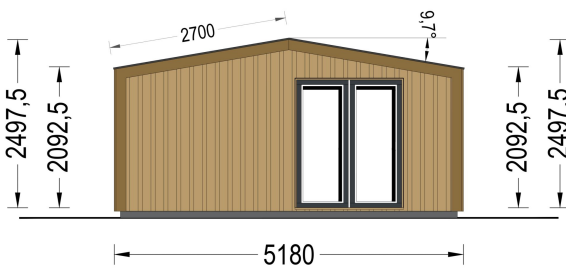

GARTENHAUS ERMONES (34MM + HOLZVERSCHALUNG), 5X5M, 25M²

€ 7680,00

Das Gartenhaus ERMONES vereint klassische Schönheit mit zeitgenössischem Design. Mit einer robusten 34 mm Blockbohlenkonstruktion und ansprechender Holzverschalung strahlt es zeitlose Eleganz aus. Die großzügigen Fensterflächen schaffen eine lichtdurchflutete Atmosphäre im Inneren, während der offene Schnitt ein Gefühl von Geräumigkeit und Komfort vermittelt.

GARTENHAUS ERMONES (34MM + HOLZVERSCHALUNG), 5X5M, 25M²

Willkommen zu ERMONES – dem Gartenhaus aus Holz, das durch sein durchdachtes Design und seine hochwertige Ausstattung ein Höchstmaß an Wohnkomfort bietet. Mit einer 34 mm Holzverschalung und einer großzügigen Fläche von 20 m² vereint dieses Modell Eleganz und Funktionalität in perfekter Harmonie.

Wandaufbau:

Blockbohlenhaus.at

BLOCK & GARTENHÄUSER

Holzverschalung

TECHNISCHE DATEN

Grundfläche	25 m ²
Fußboden	
Marke	Blockbohlenhaus.at
Raumanzahl	1
Haus Typ	Modern
Dachform	Satteldach
Holzbehandlung	Unbehandelt
Verglasung	Doppelverglasung
Tiefe	518 cm
Wandstärke	34 mm + Wandverschalung
Terrasse	ohne Terrasse
Breite	518 cm
Außenmaß	518 x 518 cm