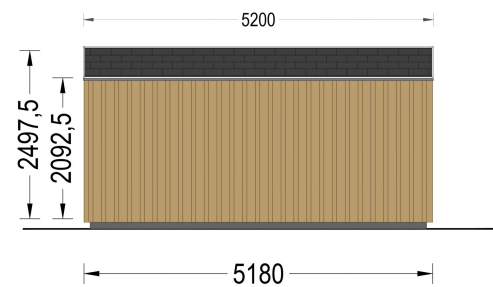

Wandaufbau:

Blockbohlenhaus.at

BLOCK & GARTENHÄUSER

Holzverschalung

TECHNISCHE DATEN

Grundfläche	25 m ²
Fußboden	
Marke	Blockbohlenhaus.at
Raumanzahl	1
Haus Typ	Modern
Dachform	Satteldach
Holzbehandlung	Unbehandelt
Verglasung	Doppelverglasung
Tiefe	518 cm
Wandstärke	34 mm + Wandverschalung
Terrasse	ohne Terrasse
Breite	518 cm
Außenmaß	518 x 518 cm