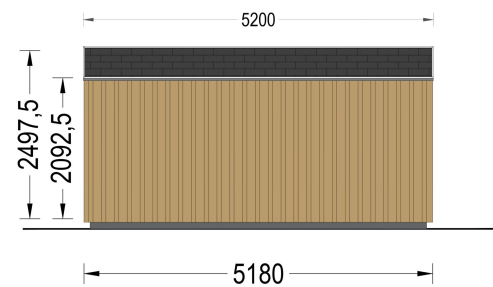

### **Wandaufbau:**

Blockbohlenhaus.at

BLOCK & GARTENHÄUSER

Holzverschalung

## TECHNISCHE DATEN

<b>Grundfläche</b>	25 m <sup>2</sup>
<b>Fußboden</b>	
<b>Marke</b>	Blockbohlenhaus.at
<b>Raumanzahl</b>	1
<b>Haus Typ</b>	Modern
<b>Dachform</b>	Satteldach
<b>Holzbehandlung</b>	Unbehandelt
<b>Verglasung</b>	Doppelverglasung
<b>Tiefe</b>	518 cm
<b>Wandstärke</b>	34 mm + Wandverschalung
<b>Terrasse</b>	ohne Terrasse
<b>Breite</b>	518 cm
<b>Außenmaß</b>	518 x 518 cm