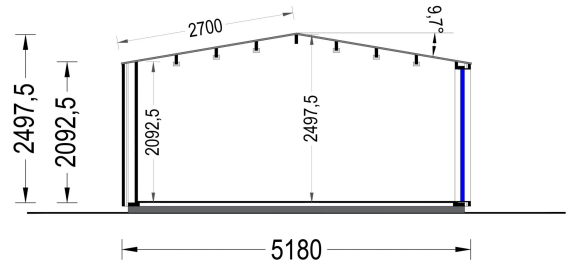

## TECHNISCHE DATEN

<b>Grundfläche</b>	25 m <sup>2</sup>
<b>Fußboden</b>	
<b>Marke</b>	Blockbohlenhaus.at
<b>Raumanzahl</b>	1
<b>Haus Typ</b>	Modern
<b>Dachform</b>	Satteldach
<b>Holzbehandlung</b>	Unbehandelt
<b>Verglasung</b>	Doppelverglasung
<b>Tiefe</b>	518 cm
<b>Wandstärke</b>	34 mm + Wandverschalung
<b>Terrasse</b>	ohne Terrasse
<b>Breite</b>	518 cm
<b>Außenmaß</b>	518 x 518 cm