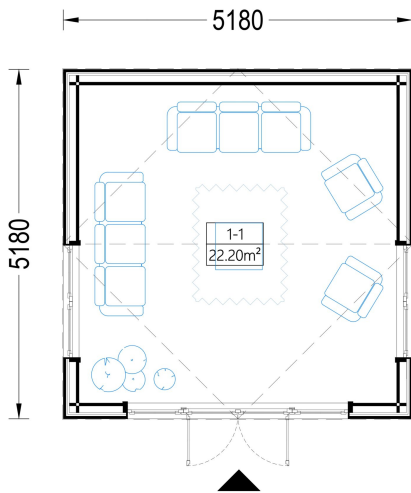

## TECHNISCHE DATEN

<b>Grundfläche</b>	25 m <sup>2</sup>
<b>Fußboden</b>	
<b>Marke</b>	Blockbohlenhaus.at
<b>Raumanzahl</b>	1
<b>Haus Typ</b>	Modern
<b>Dachform</b>	Satteldach
<b>Holzbehandlung</b>	Unbehandelt
<b>Verglasung</b>	Doppelverglasung
<b>Tiefe</b>	518 cm
<b>Wandstärke</b>	34 mm + Wandverschalung
<b>Terrasse</b>	ohne Terrasse
<b>Breite</b>	518 cm
<b>Außenmaß</b>	518 x 518 cm