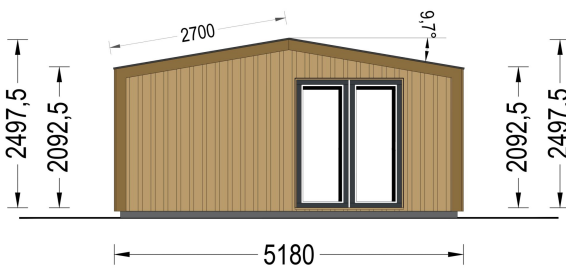

## **GARTENHAUS ERMONES (34MM + HOLZVERSCHALUNG), 5X5M, 25M<sup>2</sup>**

**€ 7752,00**

Das Gartenhaus ERMONES vereint klassische Schönheit mit zeitgenössischem Design. Mit einer robusten 34 mm Blockbohlenkonstruktion und ansprechender Holzverschalung strahlt es zeitlose Eleganz aus. Die großzügigen Fensterflächen schaffen eine lichtdurchflutete Atmosphäre im Inneren, während der offene Schnitt ein Gefühl von Geräumigkeit und Komfort vermittelt.

## **GARTENHAUS ERMONES (34MM + HOLZVERSCHALUNG), 5X5M, 25M<sup>2</sup>**

Willkommen zu ERMONES – dem Gartenhaus aus Holz, das durch sein durchdachtes Design und seine hochwertige Ausstattung ein Höchstmaß an Wohnkomfort bietet. Mit einer 34 mm Holzverschalung und einer großzügigen Fläche von 20 m<sup>2</sup> vereint dieses Modell Eleganz und Funktionalität in perfekter Harmonie.

### **Wandaufbau:**

Blockbohlenhaus.at

BLOCK & GARTENHÄUSER

Holzverschalung

## TECHNISCHE DATEN

<b>Grundfläche</b>	25 m <sup>2</sup>
<b>Fußboden</b>	
<b>Marke</b>	Blockbohlenhaus.at
<b>Raumanzahl</b>	1
<b>Haus Typ</b>	Modern
<b>Dachform</b>	Satteldach
<b>Holzbehandlung</b>	Unbehandelt
<b>Verglasung</b>	Doppelverglasung
<b>Tiefe</b>	518 cm
<b>Wandstärke</b>	34 mm + Wandverschalung
<b>Terrasse</b>	ohne Terrasse
<b>Breite</b>	518 cm
<b>Außenmaß</b>	518 x 518 cm