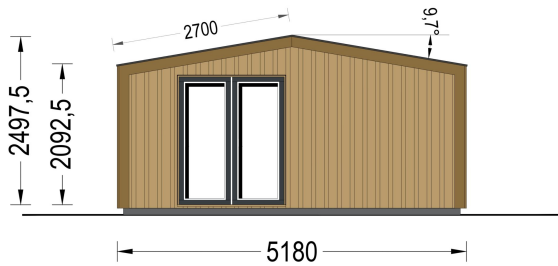

## **GARTENHAUS ERMONES (34MM + HOLZVERSCHALUNG), 5X5M, 25M<sup>2</sup>**

**€ 7752,00**

Das Gartenhaus ERMONES vereint klassische Schönheit mit zeitgenössischem Design. Mit einer robusten 34 mm Blockbohlenkonstruktion und ansprechender Holzverschalung strahlt es zeitlose Eleganz aus. Die großzügigen Fensterflächen schaffen eine lichtdurchflutete Atmosphäre im Inneren, während der offene Schnitt ein Gefühl von Geräumigkeit und Komfort vermittelt.

## **GARTENHAUS ERMONES (34MM + HOLZVERSCHALUNG), 5X5M, 25M<sup>2</sup>**

Willkommen zu ERMONES – dem Gartenhaus aus Holz, das durch sein durchdachtes Design und seine hochwertige Ausstattung ein Höchstmaß an Wohnkomfort bietet. Mit einer 34 mm Holzverschalung und einer großzügigen Fläche von 20 m<sup>2</sup> vereint dieses Modell Eleganz und Funktionalität in perfekter Harmonie.

### **Wandaufbau:**

Blockbohlenhaus.at

BLOCK & GARTENHÄUSER

Holzverschalung

## TECHNISCHE DATEN

<b>Grundfläche</b>	25 m <sup>2</sup>
<b>Fußboden</b>	
<b>Marke</b>	Blockbohlenhaus.at
<b>Raumanzahl</b>	1
<b>Haus Typ</b>	Modern
<b>Dachform</b>	Satteldach
<b>Holzbehandlung</b>	Unbehandelt
<b>Verglasung</b>	Doppelverglasung
<b>Tiefe</b>	518 cm
<b>Wandstärke</b>	34 mm + Wandverschalung
<b>Terrasse</b>	ohne Terrasse
<b>Breite</b>	518 cm
<b>Außenmaß</b>	518 x 518 cm