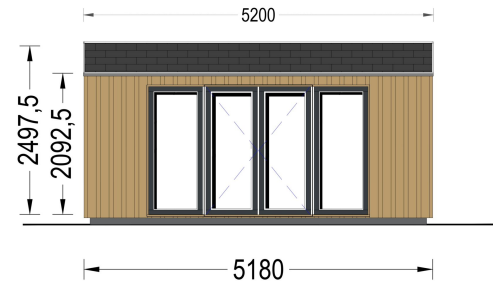

## **GARTENHAUS ERMONES (34MM + HOLZVERSCHALUNG), 5X5M, 25M<sup>2</sup>**

**€ 7752,00**

Das Gartenhaus ERMONES vereint klassische Schönheit mit zeitgenössischem Design. Mit einer robusten 34 mm Blockbohlenkonstruktion und ansprechender Holzverschalung strahlt es zeitlose Eleganz aus. Die großzügigen Fensterflächen schaffen eine lichtdurchflutete Atmosphäre im Inneren, während der offene Schnitt ein Gefühl von Geräumigkeit und Komfort vermittelt.

## **GARTENHAUS ERMONES (34MM + HOLZVERSCHALUNG), 5X5M, 25M<sup>2</sup>**

Willkommen zu ERMONES – dem Gartenhaus aus Holz, das durch sein durchdachtes Design und seine hochwertige Ausstattung ein Höchstmaß an Wohnkomfort bietet. Mit einer 34 mm Holzverschalung und einer großzügigen Fläche von 20 m<sup>2</sup> vereint dieses Modell Eleganz und Funktionalität in perfekter Harmonie.

### **Wandaufbau:**

Blockbohlenhaus.at

BLOCK & GARTENHÄUSER

Holzverschalung

## TECHNISCHE DATEN

<b>Grundfläche</b>	25 m <sup>2</sup>
<b>Fußboden</b>	
<b>Marke</b>	Blockbohlenhaus.at
<b>Raumanzahl</b>	1
<b>Haus Typ</b>	Modern
<b>Dachform</b>	Satteldach
<b>Holzbehandlung</b>	Unbehandelt
<b>Verglasung</b>	Doppelverglasung
<b>Tiefe</b>	518 cm
<b>Wandstärke</b>	34 mm + Wandverschalung
<b>Terrasse</b>	ohne Terrasse
<b>Breite</b>	518 cm
<b>Außenmaß</b>	518 x 518 cm