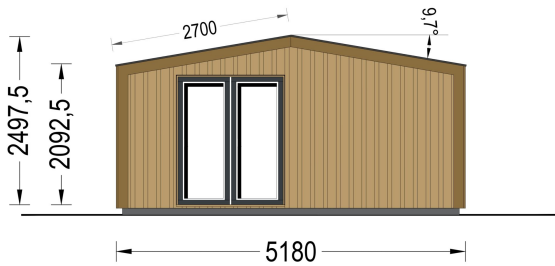

GARTENHAUS ERMONES (34MM + HOLZVERSCHALUNG), 5X5M, 25M²

€ 7752,00

Das Gartenhaus ERMONES vereint klassische Schönheit mit zeitgenössischem Design. Mit einer robusten 34 mm Blockbohlenkonstruktion und ansprechender Holzverschalung strahlt es zeitlose Eleganz aus. Die großzügigen Fensterflächen schaffen eine lichtdurchflutete Atmosphäre im Inneren, während der offene Schnitt ein Gefühl von Geräumigkeit und Komfort vermittelt.

GARTENHAUS ERMONES (34MM + HOLZVERSCHALUNG), 5X5M, 25M²

Willkommen zu ERMONES – dem Gartenhaus aus Holz, das durch sein durchdachtes Design und seine hochwertige Ausstattung ein Höchstmaß an Wohnkomfort bietet. Mit einer 34 mm Holzverschalung und einer großzügigen Fläche von 20 m² vereint dieses Modell Eleganz und Funktionalität in perfekter Harmonie.

Wandaufbau:

Blockbohlenhaus.at

BLOCK & GARTENHÄUSER

Holzverschalung

TECHNISCHE DATEN

Grundfläche	25 m ²
Fußboden	
Marke	Blockbohlenhaus.at
Raumanzahl	1
Haus Typ	Modern
Dachform	Satteldach
Holzbehandlung	Unbehandelt
Verglasung	Doppelverglasung
Tiefe	518 cm
Wandstärke	34 mm + Wandverschalung
Terrasse	ohne Terrasse
Breite	518 cm
Außenmaß	518 x 518 cm