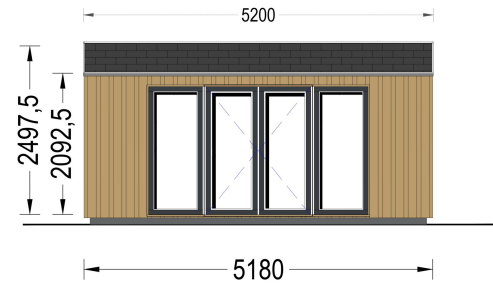

GARTENHAUS ERMONES (34MM + HOLZVERSCHALUNG), 5X5M, 25M²

€ 7752,00

Das Gartenhaus ERMONES vereint klassische Schönheit mit zeitgenössischem Design. Mit einer robusten 34 mm Blockbohlenkonstruktion und ansprechender Holzverschalung strahlt es zeitlose Eleganz aus. Die großzügigen Fensterflächen schaffen eine lichtdurchflutete Atmosphäre im Inneren, während der offene Schnitt ein Gefühl von Geräumigkeit und Komfort vermittelt.

GARTENHAUS ERMONES (34MM + HOLZVERSCHALUNG), 5X5M, 25M²

Willkommen zu ERMONES – dem Gartenhaus aus Holz, das durch sein durchdachtes Design und seine hochwertige Ausstattung ein Höchstmaß an Wohnkomfort bietet. Mit einer 34 mm Holzverschalung und einer großzügigen Fläche von 20 m² vereint dieses Modell Eleganz und Funktionalität in perfekter Harmonie.

Wandaufbau:

Blockbohlenhaus.at

BLOCK & GARTENHÄUSER

Holzverschalung

TECHNISCHE DATEN

Grundfläche	25 m ²
Fußboden	
Marke	Blockbohlenhaus.at
Raumanzahl	1
Haus Typ	Modern
Dachform	Satteldach
Holzbehandlung	Unbehandelt
Verglasung	Doppelverglasung
Tiefe	518 cm
Wandstärke	34 mm + Wandverschalung
Terrasse	ohne Terrasse
Breite	518 cm
Außenmaß	518 x 518 cm