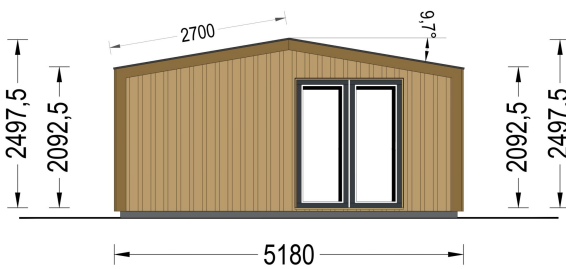

GARTENHAUS ERMONES (34MM + HOLZVERSCHALUNG), 5X5M, 25M²

€ 7752,00

Das Gartenhaus ERMONES vereint klassische Schönheit mit zeitgenössischem Design. Mit einer robusten 34 mm Blockbohlenkonstruktion und ansprechender Holzverschalung strahlt es zeitlose Eleganz aus. Die großzügigen Fensterflächen schaffen eine lichtdurchflutete Atmosphäre im Inneren, während der offene Schnitt ein Gefühl von Geräumigkeit und Komfort vermittelt.

GARTENHAUS ERMONES (34MM + HOLZVERSCHALUNG), 5X5M, 25M²

Willkommen zu ERMONES – dem Gartenhaus aus Holz, das durch sein durchdachtes Design und seine hochwertige Ausstattung ein Höchstmaß an Wohnkomfort bietet. Mit einer 34 mm Holzverschalung und einer großzügigen Fläche von 20 m² vereint dieses Modell Eleganz und Funktionalität in perfekter Harmonie.

Wandaufbau:

Blockbohlenhaus.at

BLOCK & GARTENHÄUSER

Holzverschalung

TECHNISCHE DATEN

Grundfläche	25 m ²
Fußboden	
Marke	Blockbohlenhaus.at
Raumanzahl	1
Haus Typ	Modern
Dachform	Satteldach
Holzbehandlung	Unbehandelt
Verglasung	Doppelverglasung
Tiefe	518 cm
Wandstärke	34 mm + Wandverschalung
Terrasse	ohne Terrasse
Breite	518 cm
Außenmaß	518 x 518 cm