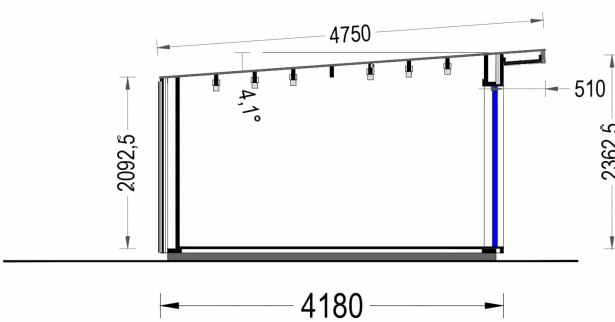

Blockbohlenhaus.at

BLOCK & GARTENHÄUSER

TECHNISCHE DATEN

Marke	Blockbohlenhaus.at
Fußboden	
Raumanzahl	1
Haus Typ	Modern
Grundfläche	20 m ²
Tiefe	418 cm
Holzbehandlung	Unbehandelt
Verglasung	Doppelverglasung
Wandstärke	34 mm + Wandverschalung
Terrasse	ohne Terrasse
Breite	518 cm
Dachform	Pultdach
Außenmaß	518 x 418 cm