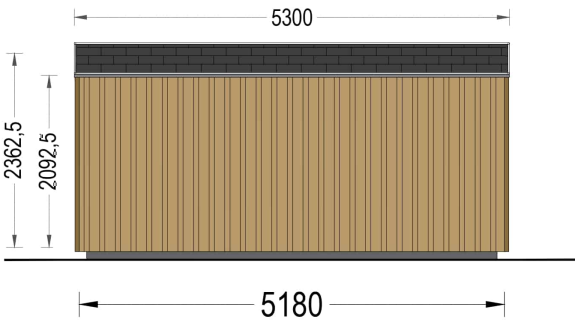

Mit EMIL holen Sie sich nicht nur ein Gartenhaus, sondern ein modernes und flexibles Raumkonzept in Ihren Garten, das höchsten Ansprüchen an Design und Funktionalität gerecht wird.

Wandaufbau:

Holzverschalung

Blockbohlenhaus.at

BLOCK & GARTENHÄUSER

TECHNISCHE DATEN

Marke	Blockbohlenhaus.at
Fußboden	
Raumanzahl	1
Haus Typ	Modern
Grundfläche	20 m ²
Tiefe	418 cm
Holzbehandlung	Unbehandelt
Verglasung	Doppelverglasung
Wandstärke	34 mm + Wandverschalung
Terrasse	ohne Terrasse
Breite	518 cm
Dachform	Pultdach
Außenmaß	518 x 418 cm