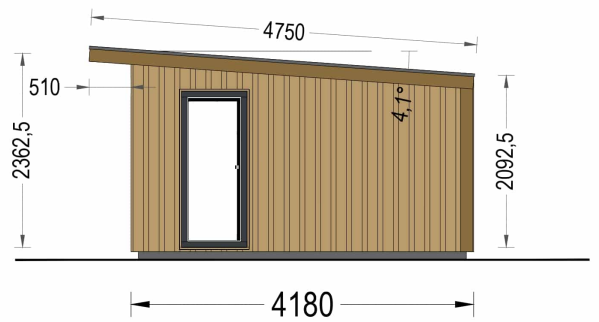

Mit EMIL holen Sie sich nicht nur ein Gartenhaus, sondern ein modernes und flexibles Raumkonzept in Ihren Garten, das höchsten Ansprüchen an Design und Funktionalität gerecht wird.

Wandaufbau:

Holzverschalung

Blockbohlenhaus.at

BLOCK & GARTENHÄUSER

TECHNISCHE DATEN

Marke	Blockbohlenhaus.at
Fußboden	
Raumanzahl	1
Haus Typ	Modern
Grundfläche	20 m ²
Tiefe	418 cm
Holzbehandlung	Unbehandelt
Verglasung	Doppelverglasung
Wandstärke	34 mm + Wandverschalung
Terrasse	ohne Terrasse
Breite	518 cm
Dachform	Pultdach
Außenmaß	518 x 418 cm