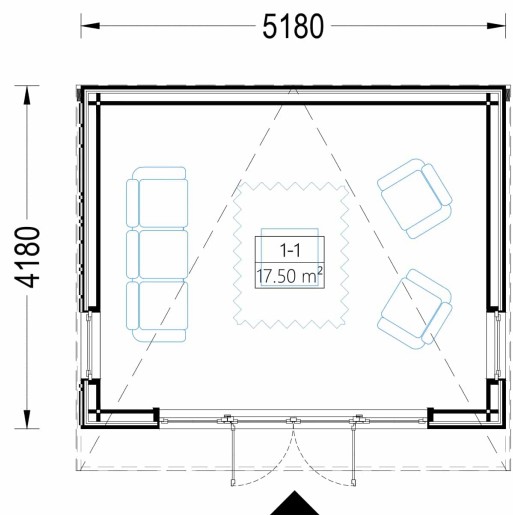

Blockbohlenhaus.at

BLOCK & GARTENHÄUSER

TECHNISCHE DATEN

Marke	Blockbohlenhaus.at
Fußboden	
Raumanzahl	1
Haus Typ	Modern
Grundfläche	20 m ²
Tiefe	418 cm
Holzbehandlung	Unbehandelt
Verglasung	Doppelverglasung
Wandstärke	34 mm + Wandverschalung
Terrasse	ohne Terrasse
Breite	518 cm
Dachform	Pultdach
Außenmaß	518 x 418 cm