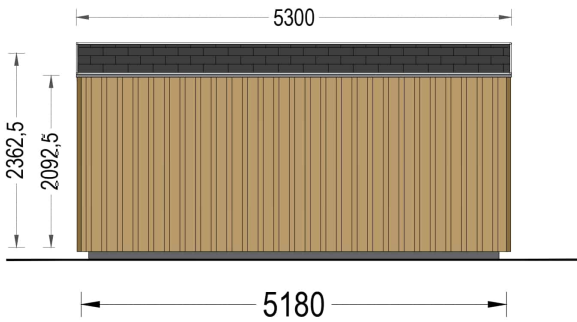

Mit EMIL holen Sie sich nicht nur ein Gartenhaus, sondern ein modernes und flexibles Raumkonzept in Ihren Garten, das höchsten Ansprüchen an Design und Funktionalität gerecht wird.

Wandaufbau:

Holzverschalung

Blockbohlenhaus.at

BLOCK & GARTENHÄUSER

TECHNISCHE DATEN

Marke	Blockbohlenhaus.at
Fußboden	
Raumanzahl	1
Haus Typ	Modern
Grundfläche	20 m ²
Tiefe	418 cm
Holzbehandlung	Unbehandelt
Verglasung	Doppelverglasung
Wandstärke	34 mm + Wandverschalung
Terrasse	ohne Terrasse
Breite	518 cm
Dachform	Pultdach
Außenmaß	518 x 418 cm