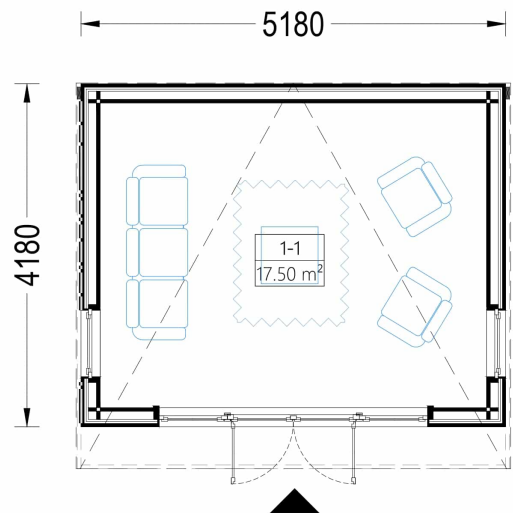

Blockbohlenhaus.at

BLOCK & GARTENHÄUSER

TECHNISCHE DATEN

Marke	Blockbohlenhaus.at
Fußboden	
Raumanzahl	1
Haus Typ	Modern
Grundfläche	20 m ²
Tiefe	418 cm
Holzbehandlung	Unbehandelt
Verglasung	Doppelverglasung
Wandstärke	34 mm + Wandverschalung
Terrasse	ohne Terrasse
Breite	518 cm
Dachform	Pultdach
Außenmaß	518 x 418 cm