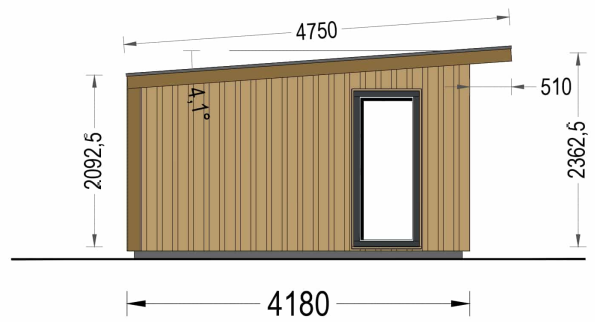

Mit EMIL holen Sie sich nicht nur ein Gartenhaus, sondern ein modernes und flexibles Raumkonzept in Ihren Garten, das höchsten Ansprüchen an Design und Funktionalität gerecht wird.

Wandaufbau:

Holzverschalung

Blockbohlenhaus.at

BLOCK & GARTENHÄUSER

TECHNISCHE DATEN

Marke	Blockbohlenhaus.at
Fußboden	
Raumanzahl	1
Haus Typ	Modern
Grundfläche	20 m ²
Tiefe	418 cm
Holzbehandlung	Unbehandelt
Verglasung	Doppelverglasung
Wandstärke	34 mm + Wandverschalung
Terrasse	ohne Terrasse
Breite	518 cm
Dachform	Pultdach
Außenmaß	518 x 418 cm