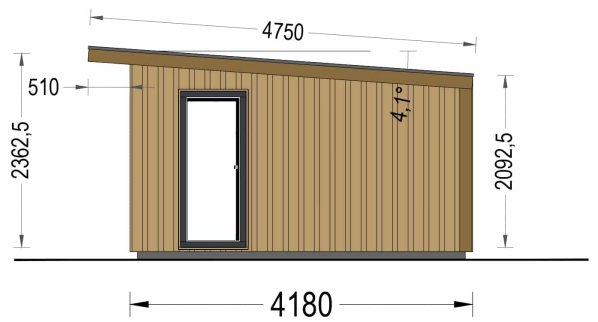

Mit EMIL holen Sie sich nicht nur ein Gartenhaus, sondern ein modernes und flexibles Raumkonzept in Ihren Garten, das höchsten Ansprüchen an Design und Funktionalität gerecht wird.

Wandaufbau:

Holzverschalung

Blockbohlenhaus.at

BLOCK & GARTENHÄUSER

TECHNISCHE DATEN

Marke	Blockbohlenhaus.at
Fußboden	
Raumanzahl	1
Haus Typ	Modern
Grundfläche	20 m ²
Tiefe	418 cm
Holzbehandlung	Unbehandelt
Verglasung	Doppelverglasung
Wandstärke	34 mm + Wandverschalung
Terrasse	ohne Terrasse
Breite	518 cm
Dachform	Pultdach
Außenmaß	518 x 418 cm