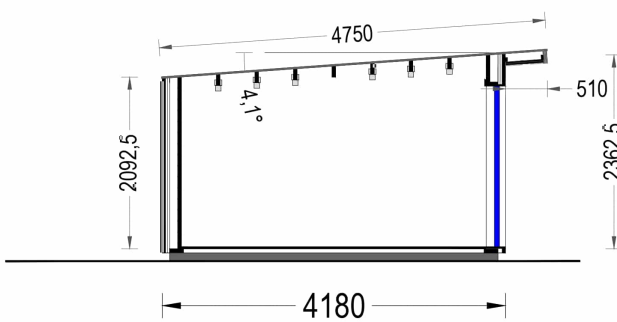

Blockbohlenhaus.at

BLOCK & GARTENHÄUSER

TECHNISCHE DATEN

Marke	Blockbohlenhaus.at
Fußboden	
Raumanzahl	1
Haus Typ	Modern
Grundfläche	20 m ²
Tiefe	418 cm
Holzbehandlung	Unbehandelt
Verglasung	Doppelverglasung
Wandstärke	34 mm + Wandverschalung
Terrasse	ohne Terrasse
Breite	518 cm
Dachform	Pultdach
Außenmaß	518 x 418 cm