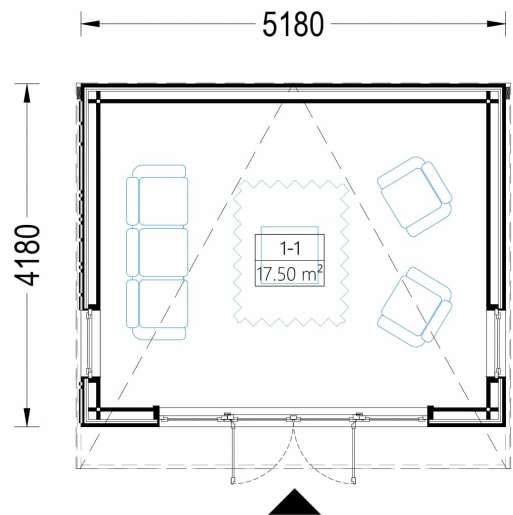

Blockbohlenhaus.at

BLOCK & GARTENHÄUSER

TECHNISCHE DATEN

Marke	Blockbohlenhaus.at
Fußboden	
Raumanzahl	1
Haus Typ	Modern
Grundfläche	20 m ²
Tiefe	418 cm
Holzbehandlung	Unbehandelt
Verglasung	Doppelverglasung
Wandstärke	34 mm + Wandverschalung
Terrasse	ohne Terrasse
Breite	518 cm
Dachform	Pultdach
Außenmaß	518 x 418 cm