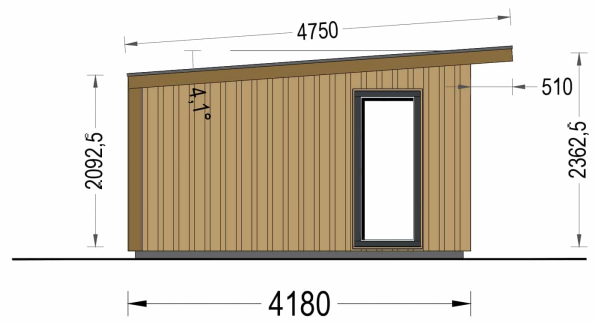

Mit EMIL holen Sie sich nicht nur ein Gartenhaus, sondern ein modernes und flexibles Raumkonzept in Ihren Garten, das höchsten Ansprüchen an Design und Funktionalität gerecht wird.

Wandaufbau:

Holzverschalung

Blockbohlenhaus.at

BLOCK & GARTENHÄUSER

TECHNISCHE DATEN

Marke	Blockbohlenhaus.at
Fußboden	
Raumanzahl	1
Haus Typ	Modern
Grundfläche	20 m ²
Tiefe	418 cm
Holzbehandlung	Unbehandelt
Verglasung	Doppelverglasung
Wandstärke	34 mm + Wandverschalung
Terrasse	ohne Terrasse
Breite	518 cm
Dachform	Pultdach
Außenmaß	518 x 418 cm