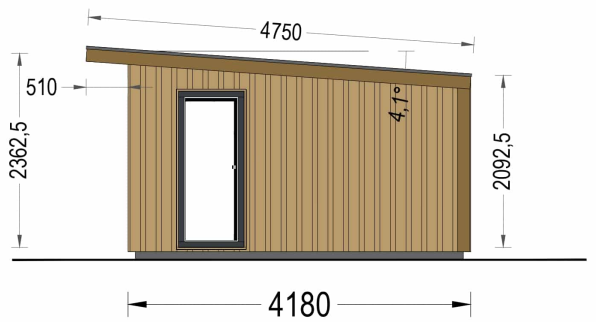

Mit EMIL holen Sie sich nicht nur ein Gartenhaus, sondern ein modernes und flexibles Raumkonzept in Ihren Garten, das höchsten Ansprüchen an Design und Funktionalität gerecht wird.

Wandaufbau:

Holzverschalung

Blockbohlenhaus.at

BLOCK & GARTENHÄUSER

TECHNISCHE DATEN

Marke	Blockbohlenhaus.at
Fußboden	
Raumanzahl	1
Haus Typ	Modern
Grundfläche	20 m ²
Tiefe	418 cm
Holzbehandlung	Unbehandelt
Verglasung	Doppelverglasung
Wandstärke	34 mm + Wandverschalung
Terrasse	ohne Terrasse
Breite	518 cm
Dachform	Pultdach
Außenmaß	518 x 418 cm