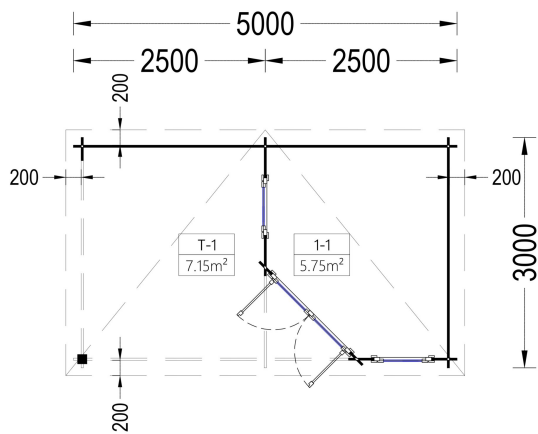

Kategorien: [Gartenhäuser](#)

Kontaktieren Sie uns +43 660 6742719.-Fr. 8-18 Uhr
office@blockbohlenhaus.at

VARIATIONEN

Artikelnummer	Wandstärke	Preis
AV344-28	28 mm	€ 2925,60
AV344-44	44 mm	€ 5086,73

GALERIEBILDER