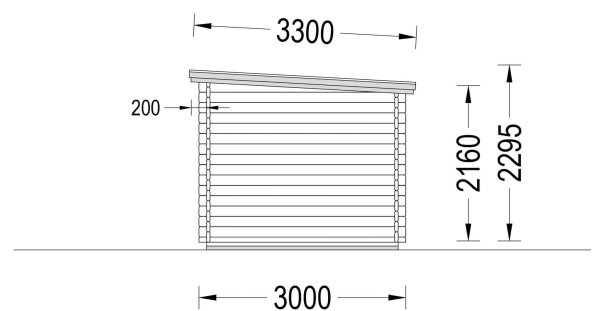

Kategorien: [Gartenhäuser](#)

Kontaktieren Sie uns +43 660 6742719.-Fr. 8-18 Uhr
office@blockbohlenhaus.at

VARIATIONEN

Artikelnummer	Wandstärke	Preis
AV344-28	28 mm	€ 2925,60
AV344-44	44 mm	€ 5086,73

GALERIEBILDER