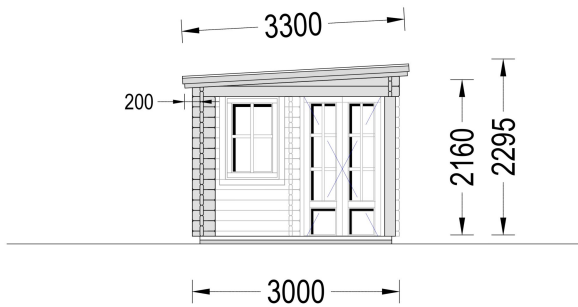

GARTENHAUS MIT TERRASSE KATI (44 MM), 5X3 M, 7.5 M² + 7.5 M²

€ 2925,60 - € 5086,73

Das **Premium Gartenhaus „KATI“** bietet die ideale Kombination aus stilvollem Design, praktischer Funktionalität und ökologischer Bauweise.

Kategorien: [Gartenhäuser](#)

Kontaktieren Sie uns +43 660 6742719.-Fr. 8-18 Uhr
office@blockbohlenhaus.at

VARIATIONEN

Artikelnummer	Wandstärke	Preis
AV344-28	28 mm	€ 2925,60
AV344-44	44 mm	€ 5086,73

GALERIEBILDER