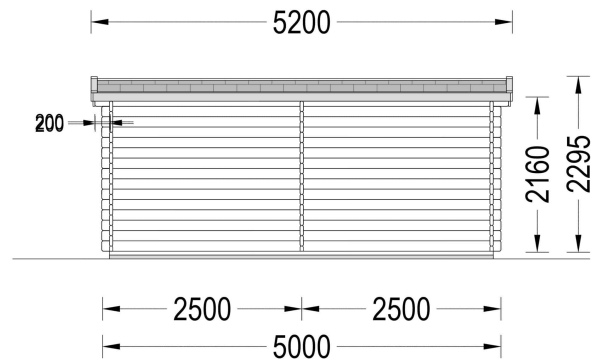

Kategorien: [Gartenhäuser](#)

Kontaktieren Sie uns +43 660 6742719.-Fr. 8-18 Uhr
office@blockbohlenhaus.at

VARIATIONEN

Artikelnummer	Wandstärke	Preis
AV344-28	28 mm	€ 2925,60
AV344-44	44 mm	€ 5086,73

GALERIEBILDER