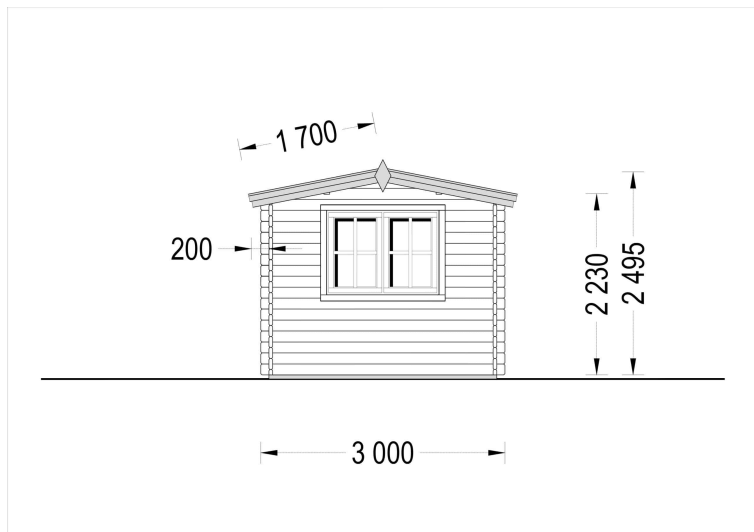

Premium Gartenhaus OSKAR (44 - 66 mm), 6x3m, 18m²: Klassischer Stil und Vielseitigkeit

Willkommen im Gartenhaus OSKAR – einem Modell, das durch seine klassischen Details und die Vielseitigkeit seiner Nutzungsmöglichkeiten überzeugt. Dieses Gartenhaus vereint traditionellen Stil mit modernem Komfort, und bietet Ihnen einen charmanten Raum im Grünen.

Blockbohlenhaus.at

BLOCK & GARTENHÄUSER

VARIATIONEN

Bild	Artikelnummer	Stock	Status	Beschreibung	Wandstärke	Preis
	AV137				44 mm	€ 4524,00
	AV137-66				66 mm	€ 5652,00

TECHNISCHE DATEN

Breite	595 cm
Marke	Blockbohlenhaus.at
Raumanzahl	1
Dachform	Satteldach
Wandstärke	44 mm , 66 mm
Holzbehandlung	Unbehandelt
Grundfläche	18,1 m ²
Tiefe	300 cm
Verglasung	Doppelverglasung
Haus Typ	Klassisch
Terrasse	ohne Terrasse
Dachaufbau	18-20 mm Dachbretter
Holzart Fenster/Türen	Kiefer
Herstellergarantie	5 Jahre
Bauweise	Blockbohlen
Außenmaß	595 x 300 cm
Dachwinkel	11,1°
Dachfläche	22 m ²
Fenstermaße:	4* 138 cm x 105 cm;
Türmaße	1* 161 cm x 192 cm
Firsthöhe	250 cm
Seitenhöhe der Wände	223 cm
Dachüberstand	20 cm
Grundform	Rechteckig
Spiegelverkehrter Aufbau	Ja
Innenmaß	566 x 271 cm
Fußboden	19 - 20 mm Bodenbretter mit Nut-und-Feder-Verbindungen, Grundrahmen und Querstreben (als Zubehör erhältlich)