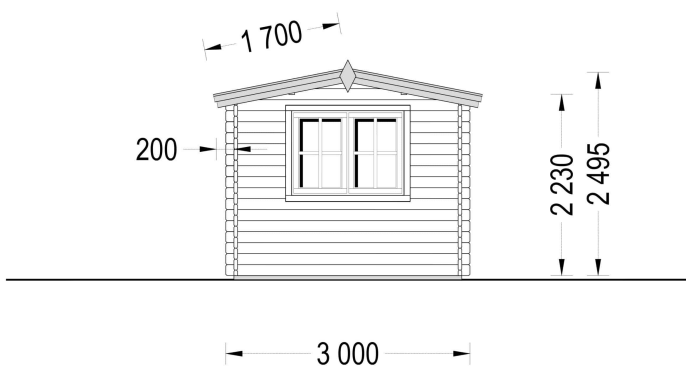

GARTENHAUS OSKAR, 6X3 M, 18 M²

€ 4524,00 - € 5652,00

Wenn Sie einen Aufenthaltsraum für Ihren Garten suchen, der Tradition und moderne Annehmlichkeiten vereint, könnte das Gartenhaus OSKAR die richtige Wahl für Sie sein. Schaffen Sie mit OSKAR einen Raum, der nicht nur ästhetisch ansprechend ist, sondern auch Ihren individuellen Bedürfnissen gerecht wird.

Premium Gartenhaus OSKAR (44 - 66 mm), 6x3m, 18m²: Klassischer Stil und Vielseitigkeit

Willkommen im Gartenhaus OSKAR – einem Modell, das durch seine klassischen Details und die Vielseitigkeit seiner Nutzungsmöglichkeiten überzeugt. Dieses Gartenhaus vereint traditionellen Stil mit modernem Komfort, und bietet Ihnen einen charmanten Raum im Grünen.

Blockbohlenhaus.at

BLOCK & GARTENHÄUSER

VARIATIONEN

Bild	Artikelnummer	Stock	Status	Beschreibung	Wandstärke	Preis
	AV137				44 mm	€ 4524,00
	AV137-66				66 mm	€ 5652,00

TECHNISCHE DATEN

Breite	595 cm
Marke	Blockbohlenhaus.at
Raumanzahl	1
Dachform	Satteldach
Wandstärke	44 mm , 66 mm
Holzbehandlung	Unbehandelt
Grundfläche	18,1 m ²
Tiefe	300 cm
Verglasung	Doppelverglasung
Haus Typ	Klassisch
Terrasse	ohne Terrasse
Dachaufbau	18-20 mm Dachbretter
Holzart Fenster/Türen	Kiefer
Herstellergarantie	5 Jahre
Bauweise	Blockbohlen
Außenmaß	595 x 300 cm
Dachwinkel	11,1°
Dachfläche	22 m ²
Fenstermaße:	4* 138 cm x 105 cm;
Türmaße	1* 161 cm x 192 cm
Firsthöhe	250 cm
Seitenhöhe der Wände	223 cm
Dachüberstand	20 cm
Grundform	Rechteckig
Spiegelverkehrter Aufbau	Ja
Innenmaß	566 x 271 cm
Fußboden	19 - 20 mm Bodenbretter mit Nut-und-Feder-Verbindungen, Grundrahmen und Querstreben (als Zubehör erhältlich)