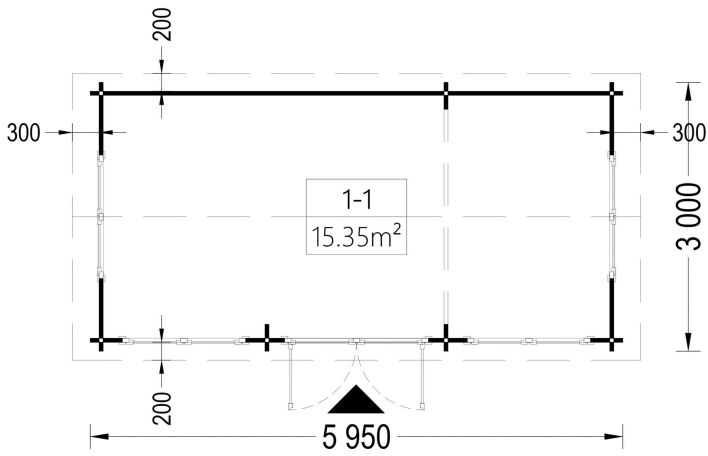

Premium Gartenhaus OSKAR (44 - 66 mm), 6x3m, 18m²: Klassischer Stil und Vielseitigkeit

Willkommen im Gartenhaus OSKAR – einem Modell, das durch seine klassischen Details und die Vielseitigkeit seiner Nutzungsmöglichkeiten überzeugt. Dieses Gartenhaus vereint traditionellen Stil mit modernem Komfort, und bietet Ihnen einen charmanten Raum im Grünen.

Blockbohlenhaus.at

BLOCK & GARTENHÄUSER

VARIATIONEN

Bild	Artikelnummer	Stock	Status	Beschreibung	Wandstärke	Preis
	AV137				44 mm	€ 4524,00
	AV137-66				66 mm	€ 5652,00

TECHNISCHE DATEN

Breite	595 cm
Marke	Blockbohlenhaus.at
Raumanzahl	1
Dachform	Satteldach
Wandstärke	44 mm , 66 mm
Holzbehandlung	Unbehandelt
Grundfläche	18,1 m ²
Tiefe	300 cm
Verglasung	Doppelverglasung
Haus Typ	Klassisch
Terrasse	ohne Terrasse
Dachaufbau	18-20 mm Dachbretter
Holzart Fenster/Türen	Kiefer
Herstellergarantie	5 Jahre
Bauweise	Blockbohlen
Außenmaß	595 x 300 cm
Dachwinkel	11,1°
Dachfläche	22 m ²
Fenstermaße:	4* 138 cm x 105 cm;
Türmaße	1* 161 cm x 192 cm
Firsthöhe	250 cm
Seitenhöhe der Wände	223 cm
Dachüberstand	20 cm
Grundform	Rechteckig
Spiegelverkehrter Aufbau	Ja
Innenmaß	566 x 271 cm
Fußboden	19 - 20 mm Bodenbretter mit Nut-und-Feder-Verbindungen, Grundrahmen und Querstreben (als Zubehör erhältlich)

Rauminhalt 36,3 m³

Fläche 6×3

SIE KÖNNEN AUCH MÖGEN...

[Villasub E-KV-15 SK](#)
[Schalungsbahn 40 m²](#)

ANMERKUNGEN
