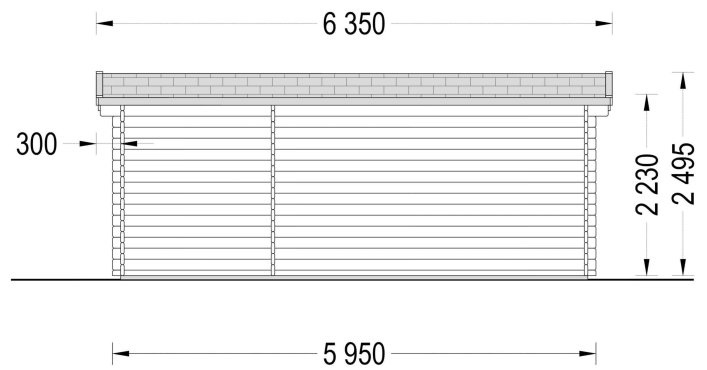

Premium Gartenhaus OSKAR (44 - 66 mm), 6x3m, 18m²: Klassischer Stil und Vielseitigkeit

Willkommen im Gartenhaus OSKAR – einem Modell, das durch seine klassischen Details und die Vielseitigkeit seiner Nutzungsmöglichkeiten überzeugt. Dieses Gartenhaus vereint traditionellen Stil mit modernem Komfort, und bietet Ihnen einen charmanten Raum im Grünen.

Blockbohlenhaus.at

BLOCK & GARTENHÄUSER

VARIATIONEN

Bild	Artikelnummer	Stock	Status	Beschreibung	Wandstärke	Preis
	AV137				44 mm	€ 4524,00
	AV137-66				66 mm	€ 5652,00

TECHNISCHE DATEN

Breite	595 cm
Marke	Blockbohlenhaus.at
Raumanzahl	1
Dachform	Satteldach
Wandstärke	44 mm , 66 mm
Holzbehandlung	Unbehandelt
Grundfläche	18,1 m ²
Tiefe	300 cm
Verglasung	Doppelverglasung
Haus Typ	Klassisch
Terrasse	ohne Terrasse
Dachaufbau	18-20 mm Dachbretter
Holzart Fenster/Türen	Kiefer
Herstellergarantie	5 Jahre
Bauweise	Blockbohlen
Außenmaß	595 x 300 cm
Dachwinkel	11,1°
Dachfläche	22 m ²
Fenstermaße:	4* 138 cm x 105 cm;
Türmaße	1* 161 cm x 192 cm
Firsthöhe	250 cm
Seitenhöhe der Wände	223 cm
Dachüberstand	20 cm
Grundform	Rechteckig
Spiegelverkehrter Aufbau	Ja
Innenmaß	566 x 271 cm
Fußboden	19 - 20 mm Bodenbretter mit Nut-und-Feder-Verbindungen, Grundrahmen und Querstreben (als Zubehör erhältlich)