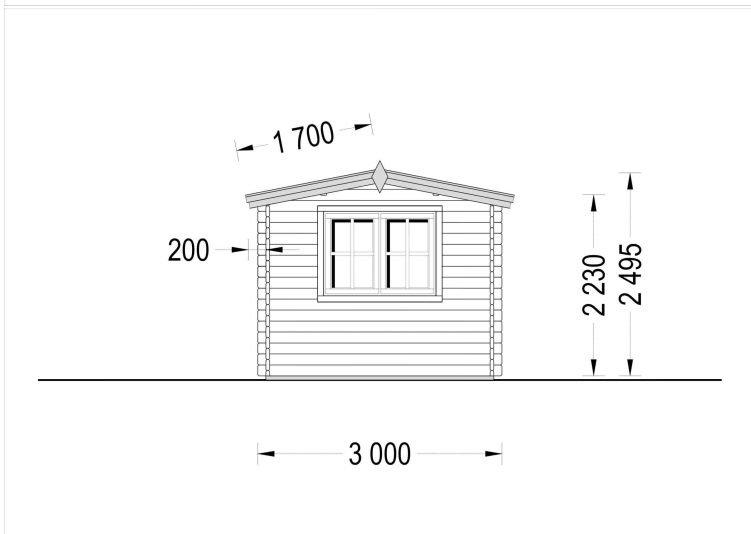

GARTENHAUS OSKAR, 6X3 M, 18 M²

€ 4579,20 - € 6996,00

Premium Gartenhaus „OSKAR“ - einem Modell, das **traditionelle Eleganz** mit **moderner Funktionalität** vereint.

Kategorien: [Gartenhäuser](#)

Artikelnummer	Wandstärke	Preis
PM1945	34 mm	€ 4579,20
AV137	44 mm	€ 5086,73
AV137-66	66 mm	€ 6996,00

GALERIEBILDER

BESCHREIBUNG

Blockbohlenhaus.at

BLOCK & GARTEN HÄUSER

Premium Gartenhaus „OSKAR“ (34-66 mm) 6×3 m (18 m²) - Klassisch, vielseitig und komfortabel

Willkommen im **Premium Gartenhaus „OSKAR“** – einem Modell, das **traditionelle Eleganz** mit **moderner Funktionalität** vereint.

Ob als **gemütlicher Aufenthaltsraum, Erweiterung des Wohnbereichs, Gästehaus, Fitness- oder Hobbyraum** – Ihrer Kreativität sind keine Grenzen gesetzt.

TECHNISCHE DATEN

Breite	595 cm
Marke	Premium Gartenhaus
Raumanzahl	1
Dachform	Satteldach
Wandstärke	34 mm, 44 mm, 66 mm
Holzbehandlung	Unbehandelt
Grundfläche	18,1 m²
Tiefe	300 cm
Verglasung	Doppelverglasung
Haus Typ	Klassisch
Terrasse	ohne Terrasse
Dachaufbau	18-20 mm Dachbretter
Holzart Fenster/Türen	Kiefer
Herstellergarantie	5 Jahre
Bauweise	Blockbohlen
Außenmaß	595 x 300 cm
Dachwinkel	11,1°
Dachfläche	22 m²
Fenstermaße:	4* 138 cm x 105 cm;
Türmaße	1* 161 cm x 192 cm
Firsthöhe	250 cm
Seitenhöhe der Wände	223 cm
Dachüberstand	20 cm
Grundform	Rechteckig
Spiegelverkehrter Aufbau	Ja
Innenmaß	566 x 271 cm