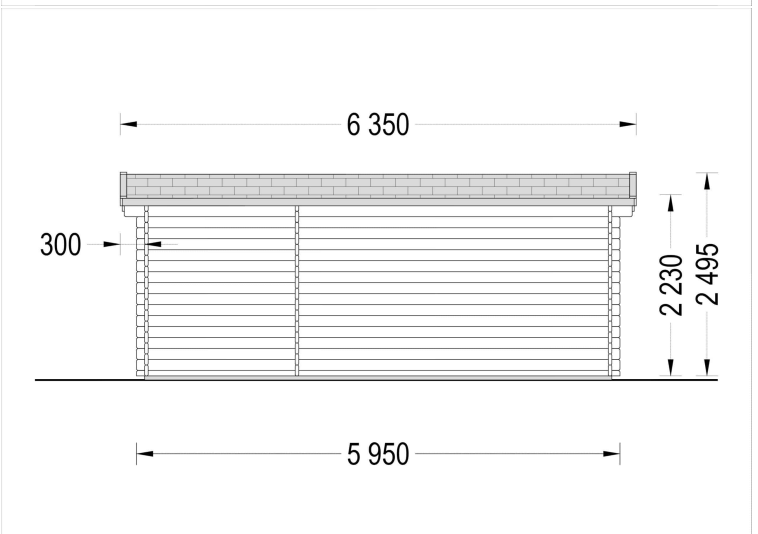

GARTENHAUS OSKAR, 6X3 M, 18 M²

€ 4579,20 - € 6996,00

Premium Gartenhaus „OSKAR“ - einem Modell, das **traditionelle Eleganz** mit **moderner Funktionalität** vereint.

Kategorien: [Gartenhäuser](#)

Artikelnummer	Wandstärke	Preis
PM1945	34 mm	€ 4579,20
AV137	44 mm	€ 5086,73
AV137-66	66 mm	€ 6996,00

GALERIEBILDER

BESCHREIBUNG

Blockbohlenhaus.at

BLOCK & GARTEN HÄUSER

Premium Gartenhaus „OSKAR“ (34-66 mm) 6×3 m (18 m²) - Klassisch, vielseitig und komfortabel

Willkommen im **Premium Gartenhaus „OSKAR“** – einem Modell, das **traditionelle Eleganz** mit **moderner Funktionalität** vereint.

Ob als **gemütlicher Aufenthaltsraum, Erweiterung des Wohnbereichs, Gästehaus, Fitness- oder Hobbyraum** – Ihrer Kreativität sind keine Grenzen gesetzt.

TECHNISCHE DATEN

Breite	595 cm
Marke	Premium Gartenhaus
Raumanzahl	1
Dachform	Satteldach
Wandstärke	34 mm, 44 mm, 66 mm
Holzbehandlung	Unbehandelt
Grundfläche	18,1 m²
Tiefe	300 cm
Verglasung	Doppelverglasung
Haus Typ	Klassisch
Terrasse	ohne Terrasse
Dachaufbau	18-20 mm Dachbretter
Holzart Fenster/Türen	Kiefer
Herstellergarantie	5 Jahre
Bauweise	Blockbohlen
Außenmaß	595 x 300 cm
Dachwinkel	11,1°
Dachfläche	22 m²
Fenstermaße:	4* 138 cm x 105 cm;
Türmaße	1* 161 cm x 192 cm
Firsthöhe	250 cm
Seitenhöhe der Wände	223 cm
Dachüberstand	20 cm
Grundform	Rechteckig
Spiegelverkehrter Aufbau	Ja
Innenmaß	566 x 271 cm