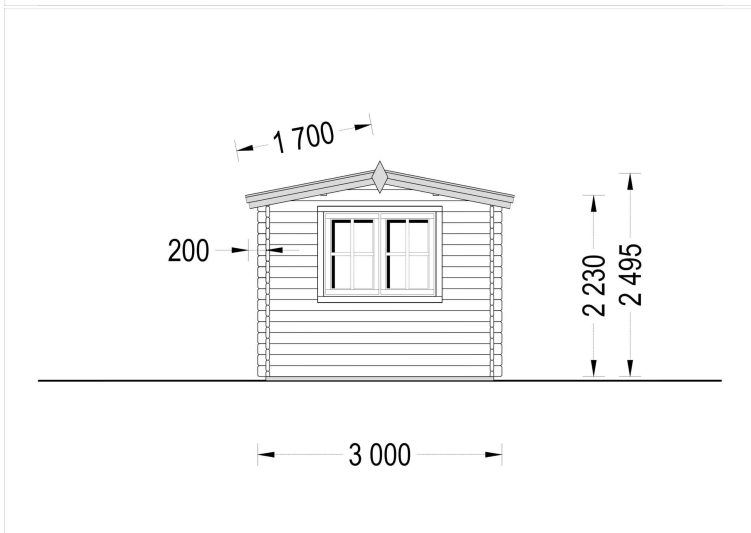

GARTENHAUS OSKAR, 6X3 M, 18 M²

€ 4579,20 - € 6996,00

Premium Gartenhaus „OSKAR“ - einem Modell, das **traditionelle Eleganz** mit **moderner Funktionalität** vereint.

Kategorien: [Gartenhäuser](#)

Artikelnummer	Wandstärke	Preis
PM1945	34 mm	€ 4579,20
AV137	44 mm	€ 5086,73
AV137-66	66 mm	€ 6996,00

GALERIEBILDER

BESCHREIBUNG

Blockbohlenhaus.at

BLOCK & GARTEN HÄUSER

Premium Gartenhaus „OSKAR“ (34-66 mm) 6×3 m (18 m²) - Klassisch, vielseitig und komfortabel

Willkommen im **Premium Gartenhaus „OSKAR“** – einem Modell, das **traditionelle Eleganz** mit **moderner Funktionalität** vereint.

Ob als **gemütlicher Aufenthaltsraum, Erweiterung des Wohnbereichs, Gästehaus, Fitness- oder Hobbyraum** – Ihrer Kreativität sind keine Grenzen gesetzt.

TECHNISCHE DATEN

Breite	595 cm
Marke	Premium Gartenhaus
Raumanzahl	1
Dachform	Satteldach
Wandstärke	34 mm, 44 mm, 66 mm
Holzbehandlung	Unbehandelt
Grundfläche	18,1 m²
Tiefe	300 cm
Verglasung	Doppelverglasung
Haus Typ	Klassisch
Terrasse	ohne Terrasse
Dachaufbau	18-20 mm Dachbretter
Holzart Fenster/Türen	Kiefer
Herstellergarantie	5 Jahre
Bauweise	Blockbohlen
Außenmaß	595 x 300 cm
Dachwinkel	11,1°
Dachfläche	22 m²
Fenstermaße:	4* 138 cm x 105 cm;
Türmaße	1* 161 cm x 192 cm
Firsthöhe	250 cm
Seitenhöhe der Wände	223 cm
Dachüberstand	20 cm
Grundform	Rechteckig
Spiegelverkehrter Aufbau	Ja
Innenmaß	566 x 271 cm