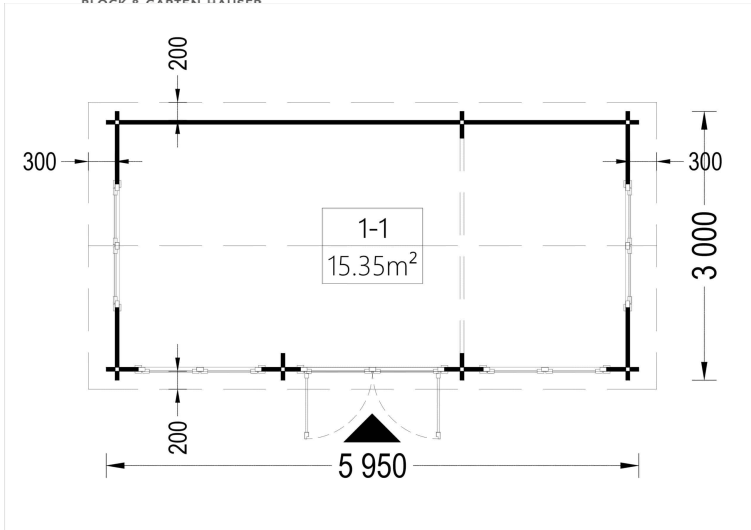

GALERIEBILDER

BESCHREIBUNG

Blockbohlenhaus.at

BLOCK & GARTEN HÄUSER

Premium Gartenhaus „OSKAR“ (34-66 mm) 6×3 m (18 m²) - Klassisch, vielseitig und komfortabel

Willkommen im **Premium Gartenhaus „OSKAR“** – einem Modell, das **traditionelle Eleganz** mit **moderner Funktionalität** vereint.

Ob als **gemütlicher Aufenthaltsraum, Erweiterung des Wohnbereichs, Gästehaus, Fitness- oder Hobbyraum** – Ihrer Kreativität sind keine Grenzen gesetzt.

TECHNISCHE DATEN

Breite	595 cm
Marke	Premium Gartenhaus
Raumanzahl	1
Dachform	Satteldach
Wandstärke	34 mm, 44 mm, 66 mm
Holzbehandlung	Unbehandelt
Grundfläche	18,1 m²
Tiefe	300 cm
Verglasung	Doppelverglasung
Haus Typ	Klassisch
Terrasse	ohne Terrasse
Dachaufbau	18-20 mm Dachbretter
Holzart Fenster/Türen	Kiefer
Herstellergarantie	5 Jahre
Bauweise	Blockbohlen
Außenmaß	595 x 300 cm
Dachwinkel	11,1°
Dachfläche	22 m²
Fenstermaße:	4* 138 cm x 105 cm;
Türmaße	1* 161 cm x 192 cm
Firsthöhe	250 cm
Seitenhöhe der Wände	223 cm
Dachüberstand	20 cm
Grundform	Rechteckig
Spiegelverkehrter Aufbau	Ja
Innenmaß	566 x 271 cm