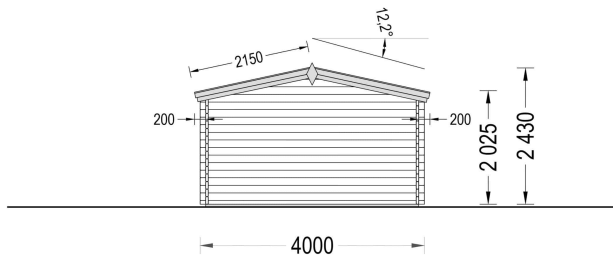

GARTENHAUS PALM, 4X4M, 16M²

€ 3814,73

Modernes Gartenhaus PALM 4 × 4 m mit 16 m² Fläche, doppelt verglaster Eingangstür und großem Dachüberstand. Ideal als Gartenbüro, Hobbyraum oder Geräteschuppen.

Kategorien: [Gartenhäuser](#)

GALERIEBILDER

BESCHREIBUNG

GARTENHAUS PALM - 4 x 4 M | 16 M²

MODERN · KOMPAKT · VIELSEITIG NUTZBAR

Das Gartenhaus PALM vereint modernes Design, praktische Funktionalität und ein hervorragendes Preis-Leistungs-Verhältnis. Mit einer Grundfläche von 16 m² bietet dieses stilvolle Gartenhaus ausreichend Platz für die unterschiedlichsten Nutzungsmöglichkeiten – vom Geräteschuppen über Hobbyraum bis hin zum gemütlichen Rückzugsort im eigenen Garten.

Die präzise Verarbeitung und die robuste Blockbohlenkonstruktion sorgen für eine langlebige und wertbeständige Lösung für Ihren Garten.

TECHNISCHE DATEN

- Außenmaß: 400 × 400 cm
 - Innenmaß: 369 × 369 cm
 - Grundfläche: 16 m²
 - Wandstärke: 34 mm
 - Baumaterial: Zertifizierte nordische Kiefer oder Fichte
 - Dachfläche: 22 m²
 - Dachüberstand: 70 cm
 - Dachneigung: 13°
 - Mindesthöhe der Wände: 188 cm
 - Firsthöhe: 234 cm
 - Dach: 18-20 mm Dachbretter
 - Boden: Optional erhältlich
 - Türmaß: 161 × 192 cm
 - Raumanzahl: 1
 - Dachabdeckung: Optional erhältlich
-

TECHNISCHE DATEN

Dachform	Satteldach
Marke	Blockbohlenhaus.at
Fußboden	19 - 20 mm Bodenbretter mit Nut-und-Feder-Verbindungen, Grundrahmen und Querstreben (als Zubehör erhältlich)
Wandstärke	34 mm
Breite	400 cm
Grundfläche	16 m²
Raumanzahl	1
Tiefe	400 cm
Verglasung	Einfach 4 mm
Holzbehandlung	Unbehandelt
Außenmaß	400×400 cm
Bauweise	Blockbohlen
Dachfläche	22 m²
Firsthöhe	234 cm
Fenstermaße:	keine Fenster
Haus Typ	Klassisch
Türmaße	1* 161 cm x 192 cm
Innenmaß	369 x 369 cm
Seitenhöhe der Wände	188 cm
Dachwinkel	13°
Grundform	Quadratisch