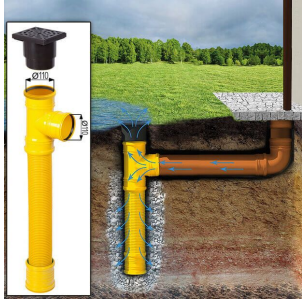

**Villasub E-KV-15 SK
Schalungsbahn 20
m²**

PASSENDES ZUBEHÖR

**Sickerschacht mit
Zufluss/Abfluss Ø
110 mm**