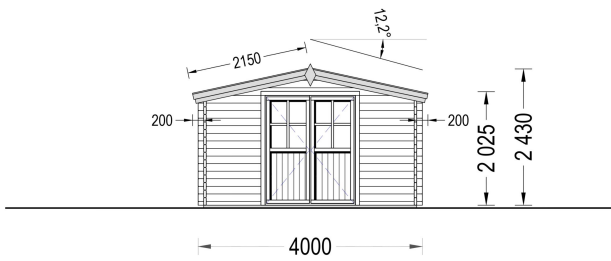

GARTENHAUS PALM, 4X4M, 16M²

€ 3814,73

Modernes Gartenhaus PALM 4 × 4 m mit 16 m² Fläche, doppelt verglaster Eingangstür und großem Dachüberstand. Ideal als Gartenbüro, Hobbyraum oder Geräteschuppen.

Kategorien: [Gartenhäuser](#)

GALERIEBILDER

BESCHREIBUNG

GARTENHAUS PALM - 4 x 4 M | 16 M²

MODERN · KOMPAKT · VIELSEITIG NUTZBAR

Das Gartenhaus PALM vereint modernes Design, praktische Funktionalität und ein hervorragendes Preis-Leistungs-Verhältnis. Mit einer Grundfläche von 16 m² bietet dieses stilvolle Gartenhaus ausreichend Platz für die unterschiedlichsten Nutzungsmöglichkeiten – vom Geräteschuppen über Hobbyraum bis hin zum gemütlichen Rückzugsort im eigenen Garten.

Die präzise Verarbeitung und die robuste Blockbohlenkonstruktion sorgen für eine langlebige und wertbeständige Lösung für Ihren Garten.

TECHNISCHE DATEN

- Außenmaß: 400 × 400 cm
 - Innenmaß: 369 × 369 cm
 - Grundfläche: 16 m²
 - Wandstärke: 34 mm
 - Baumaterial: Zertifizierte nordische Kiefer oder Fichte
 - Dachfläche: 22 m²
 - Dachüberstand: 70 cm
 - Dachneigung: 13°
 - Mindesthöhe der Wände: 188 cm
 - Firsthöhe: 234 cm
 - Dach: 18-20 mm Dachbretter
 - Boden: Optional erhältlich
 - Türmaß: 161 × 192 cm
 - Raumanzahl: 1
 - Dachabdeckung: Optional erhältlich
-

IHRE VORTEILE AUF EINEN BLICK

- ✓ 16 m² Nutzfläche
 - ✓ Moderne Architektur
 - ✓ Großzügige doppelt verglaste Eingangstür
 - ✓ Offene Raumgestaltung
 - ✓ 70 cm Dachüberstand
 - ✓ Hochwertiges nordisches Holz
 - ✓ Vielseitig nutzbar
 - ✓ Robust und langlebig
 - ✓ Attraktives Preis-Leistungs-Verhältnis
 - ✓ Ideal als Gartenbüro, Hobbyraum oder Geräteschuppen
-