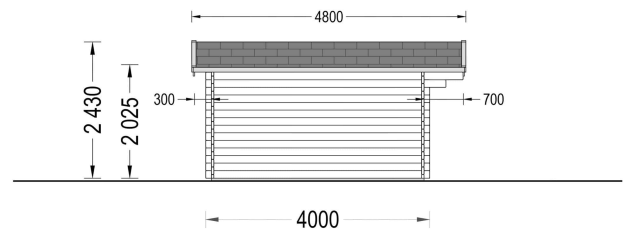

GARTENHAUS PALM, 4X4M, 16M²

€ 3814,73

Modernes Gartenhaus PALM 4 × 4 m mit 16 m² Fläche, doppelt verglaster Eingangstür und großem Dachüberstand. Ideal als Gartenbüro, Hobbyraum oder Geräteschuppen.

Kategorien: [Gartenhäuser](#)

GALERIEBILDER

BESCHREIBUNG

GARTENHAUS PALM - 4 x 4 M | 16 M²

MODERN · KOMPAKT · VIELSEITIG NUTZBAR

Das Gartenhaus PALM vereint modernes Design, praktische Funktionalität und ein hervorragendes Preis-Leistungs-Verhältnis. Mit einer Grundfläche von 16 m² bietet dieses stilvolle Gartenhaus ausreichend Platz für die unterschiedlichsten Nutzungsmöglichkeiten – vom Geräteschuppen über Hobbyraum bis hin zum gemütlichen Rückzugsort im eigenen Garten.

Die präzise Verarbeitung und die robuste Blockbohlenkonstruktion sorgen für eine langlebige und wertbeständige Lösung für Ihren Garten.

TECHNISCHE DATEN

- Außenmaß: 400 × 400 cm
 - Innenmaß: 369 × 369 cm
 - Grundfläche: 16 m²
 - Wandstärke: 34 mm
 - Baumaterial: Zertifizierte nordische Kiefer oder Fichte
 - Dachfläche: 22 m²
 - Dachüberstand: 70 cm
 - Dachneigung: 13°
 - Mindesthöhe der Wände: 188 cm
 - Firsthöhe: 234 cm
 - Dach: 18-20 mm Dachbretter
 - Boden: Optional erhältlich
 - Türmaß: 161 × 192 cm
 - Raumanzahl: 1
 - Dachabdeckung: Optional erhältlich
-

TECHNISCHE DATEN

Dachform	Satteldach
Marke	Blockbohlenhaus.at
Fußboden	19 - 20 mm Bodenbretter mit Nut-und-Feder-Verbindungen, Grundrahmen und Querstreben (als Zubehör erhältlich)
Wandstärke	34 mm
Breite	400 cm
Grundfläche	16 m²
Raumanzahl	1
Tiefe	400 cm
Verglasung	Einfach 4 mm
Holzbehandlung	Unbehandelt
Außenmaß	400×400 cm
Bauweise	Blockbohlen
Dachfläche	22 m²
Firsthöhe	234 cm
Fenstermaße:	keine Fenster
Haus Typ	Klassisch
Türmaße	1* 161 cm x 192 cm
Innenmaß	369 x 369 cm
Seitenhöhe der Wände	188 cm
Dachwinkel	13°
Grundform	Quadratisch