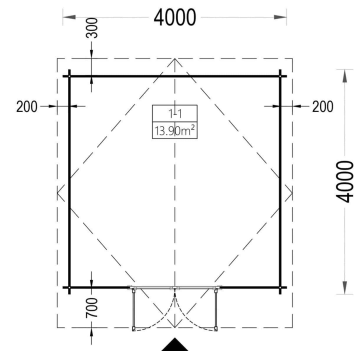

GARTENHAUS PALM, 4X4M, 16M²

€ 3814,73

Modernes Gartenhaus PALM 4 × 4 m mit 16 m² Fläche, doppelt verglaster Eingangstür und großem Dachüberstand. Ideal als Gartenbüro, Hobbyraum oder Geräteschuppen.

Kategorien: [Gartenhäuser](#)

GALERIEBILDER

BESCHREIBUNG

GARTENHAUS PALM - 4 x 4 M | 16 M²

MODERN · KOMPAKT · VIELSEITIG NUTZBAR

Das Gartenhaus PALM vereint modernes Design, praktische Funktionalität und ein hervorragendes Preis-Leistungs-Verhältnis. Mit einer Grundfläche von 16 m² bietet dieses stilvolle Gartenhaus ausreichend Platz für die unterschiedlichsten Nutzungsmöglichkeiten – vom Geräteschuppen über Hobbyraum bis hin zum gemütlichen Rückzugsort im eigenen Garten.

Die präzise Verarbeitung und die robuste Blockbohlenkonstruktion sorgen für eine langlebige und wertbeständige Lösung für Ihren Garten.

TECHNISCHE DATEN

- Außenmaß: 400 × 400 cm
 - Innenmaß: 369 × 369 cm
 - Grundfläche: 16 m²
 - Wandstärke: 34 mm
 - Baumaterial: Zertifizierte nordische Kiefer oder Fichte
 - Dachfläche: 22 m²
 - Dachüberstand: 70 cm
 - Dachneigung: 13°
 - Mindesthöhe der Wände: 188 cm
 - Firsthöhe: 234 cm
 - Dach: 18-20 mm Dachbretter
 - Boden: Optional erhältlich
 - Türmaß: 161 × 192 cm
 - Raumanzahl: 1
 - Dachabdeckung: Optional erhältlich
-

TECHNISCHE DATEN

Dachform	Satteldach
Marke	Blockbohlenhaus.at
Fußboden	19 - 20 mm Bodenbretter mit Nut-und-Feder-Verbindungen, Grundrahmen und Querstreben (als Zubehör erhältlich)
Wandstärke	34 mm
Breite	400 cm
Grundfläche	16 m²
Raumanzahl	1
Tiefe	400 cm
Verglasung	Einfach 4 mm
Holzbehandlung	Unbehandelt
Außenmaß	400×400 cm
Bauweise	Blockbohlen
Dachfläche	22 m²
Firsthöhe	234 cm
Fenstermaße:	keine Fenster
Haus Typ	Klassisch
Türmaße	1* 161 cm x 192 cm
Innenmaß	369 x 369 cm
Seitenhöhe der Wände	188 cm
Dachwinkel	13°
Grundform	Quadratisch