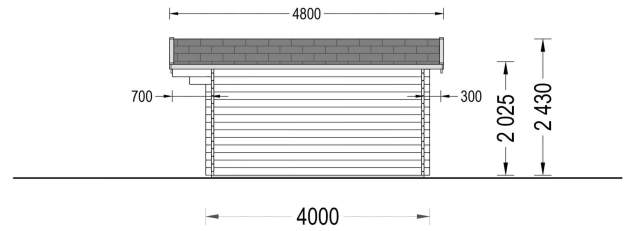

GARTENHAUS PALM, 4X4M, 16M²

€ 3814,73

Modernes Gartenhaus PALM 4 × 4 m mit 16 m² Fläche, doppelt verglaster Eingangstür und großem Dachüberstand. Ideal als Gartenbüro, Hobbyraum oder Geräteschuppen.

Kategorien: [Gartenhäuser](#)

GALERIEBILDER

BESCHREIBUNG

GARTENHAUS PALM - 4 x 4 M | 16 M²

MODERN · KOMPAKT · VIELSEITIG NUTZBAR

Das Gartenhaus PALM vereint modernes Design, praktische Funktionalität und ein hervorragendes Preis-Leistungs-Verhältnis. Mit einer Grundfläche von 16 m² bietet dieses stilvolle Gartenhaus ausreichend Platz für die unterschiedlichsten Nutzungsmöglichkeiten – vom Geräteschuppen über Hobbyraum bis hin zum gemütlichen Rückzugsort im eigenen Garten.

Die präzise Verarbeitung und die robuste Blockbohlenkonstruktion sorgen für eine langlebige und wertbeständige Lösung für Ihren Garten.

TECHNISCHE DATEN

- Außenmaß: 400 × 400 cm
 - Innenmaß: 369 × 369 cm
 - Grundfläche: 16 m²
 - Wandstärke: 34 mm
 - Baumaterial: Zertifizierte nordische Kiefer oder Fichte
 - Dachfläche: 22 m²
 - Dachüberstand: 70 cm
 - Dachneigung: 13°
 - Mindesthöhe der Wände: 188 cm
 - Firsthöhe: 234 cm
 - Dach: 18-20 mm Dachbretter
 - Boden: Optional erhältlich
 - Türmaß: 161 × 192 cm
 - Raumanzahl: 1
 - Dachabdeckung: Optional erhältlich
-

TECHNISCHE DATEN

Dachform	Satteldach
Marke	Blockbohlenhaus.at
Fußboden	19 - 20 mm Bodenbretter mit Nut-und-Feder-Verbindungen, Grundrahmen und Querstreben (als Zubehör erhältlich)
Wandstärke	34 mm
Breite	400 cm
Grundfläche	16 m²
Raumanzahl	1
Tiefe	400 cm
Verglasung	Einfach 4 mm
Holzbehandlung	Unbehandelt
Außenmaß	400×400 cm
Bauweise	Blockbohlen
Dachfläche	22 m²
Firsthöhe	234 cm
Fenstermaße:	keine Fenster
Haus Typ	Klassisch
Türmaße	1* 161 cm x 192 cm
Innenmaß	369 x 369 cm
Seitenhöhe der Wände	188 cm
Dachwinkel	13°
Grundform	Quadratisch