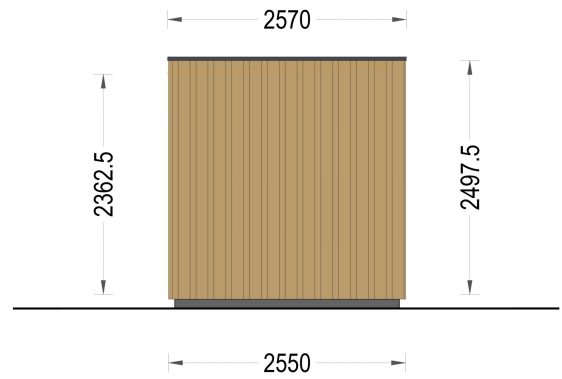

TECHNISCHE DATEN

Fußboden	
Marke	Blockbohlenhaus.at
Raumanzahl	1
Haus Typ	Modern
Holzbehandlung	Unbehandelt
Verglasung	Doppelverglasung
Tiefe	255 cm
Wandstärke	
Terrasse	ohne Terrasse