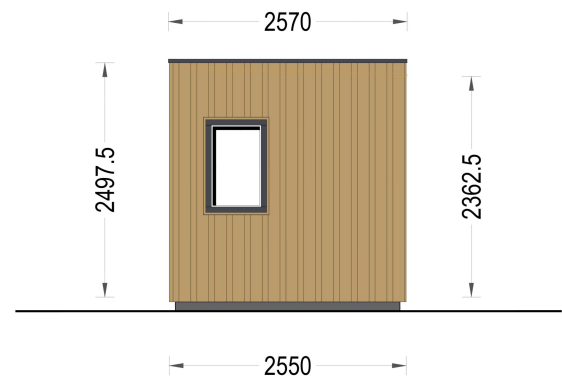

TECHNISCHE DATEN

Fußboden	
Marke	Blockbohlenhaus.at
Raumanzahl	1
Haus Typ	Modern
Holzbehandlung	Unbehandelt
Verglasung	Doppelverglasung
Tiefe	255 cm
Wandstärke	
Terrasse	ohne Terrasse