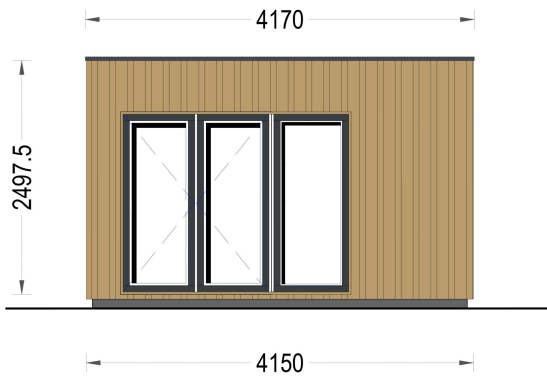

TECHNISCHE DATEN

Fußboden	
Marke	Blockbohlenhaus.at
Raumanzahl	1
Haus Typ	Modern
Holzbehandlung	Unbehandelt
Verglasung	Doppelverglasung
Tiefe	255 cm
Wandstärke	
Terrasse	ohne Terrasse