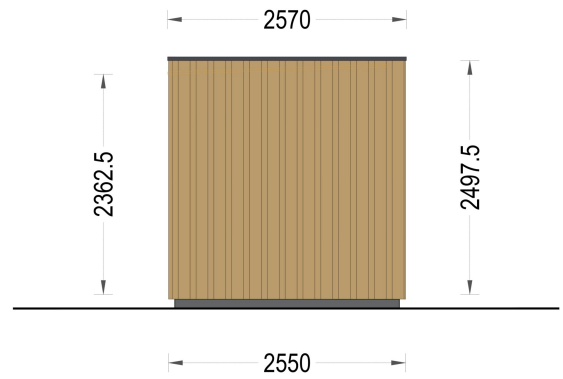

TECHNISCHE DATEN

Fußboden	
Marke	Blockbohlenhaus.at
Raumanzahl	1
Haus Typ	Modern
Holzbehandlung	Unbehandelt
Verglasung	Doppelverglasung
Tiefe	255 cm
Wandstärke	
Terrasse	ohne Terrasse