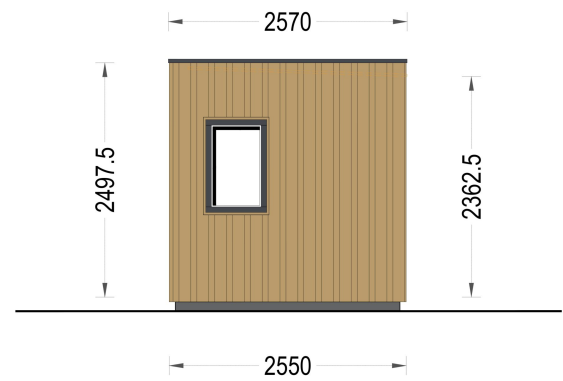

TECHNISCHE DATEN

Fußboden	
Marke	Blockbohlenhaus.at
Raumanzahl	1
Haus Typ	Modern
Holzbehandlung	Unbehandelt
Verglasung	Doppelverglasung
Tiefe	255 cm
Wandstärke	
Terrasse	ohne Terrasse