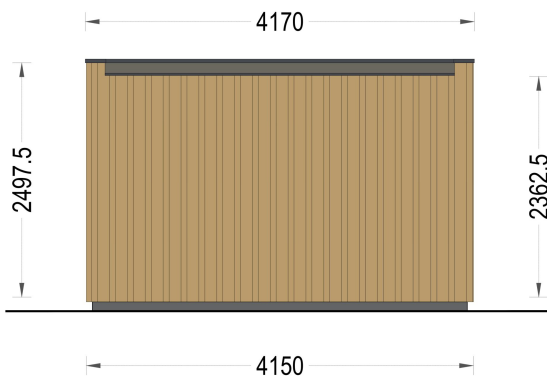

TECHNISCHE DATEN

Fußboden	
Marke	Blockbohlenhaus.at
Raumanzahl	1
Haus Typ	Modern
Holzbehandlung	Unbehandelt
Verglasung	Doppelverglasung
Tiefe	255 cm
Wandstärke	
Terrasse	ohne Terrasse