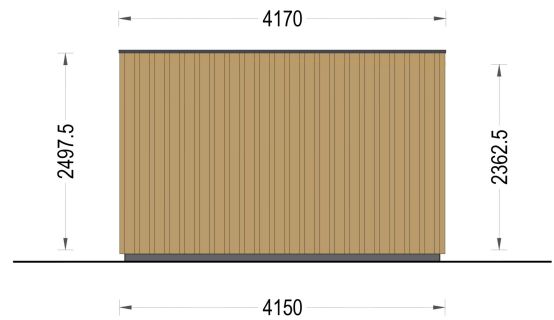

BESCHREIBUNG

Das Premium Gartenhaus "Tobi" ist ein beeindruckendes Modell in unserer Premium-Reihe mit einer Größe von 7x4 Metern und einer Innenfläche von 28 m².

Dieses Gartenbüro bietet die perfekte Umgebung für Arbeit, Hobbys oder andere Aktivitäten und ist aus hochwertigen Materialien gefertigt. Hier sind einige der bemerkenswerten Highlights dieses Modells:

- **25 m² Innenfläche:** Dieses Gartenbüro verfügt über eine großzügige Innenfläche, die es Ihnen ermöglicht, den Raum nach Ihren Wünschen zu gestalten. Sie können separate Bereiche zum Arbeiten und Entspannen schaffen.
- **Möglichkeit einer geräumigen Terrasse:** Sie haben die Option, eine geräumige Terrasse hinzuzufügen, auf der Sie Ihren Morgenkaffee im Freien genießen können.
- **Atemberaubende, fast bodentiefe Fenster und Türen:** Die großen Fenster und Türen lassen viel Tageslicht herein und bieten eine herrliche Aussicht auf den Garten.
- **Moderne vertikale Verkleidung:** Die moderne äußere Verkleidung verleiht diesem Gartenbüro einen unverwechselbaren Look.

TECHNISCHE DATEN

Grundfläche	28 m ²
Fußboden	
Marke	Blockbohlenhaus.at
Raumanzahl	1
Haus Typ	Modern
Holzbehandlung	Unbehandelt
Verglasung	Doppelverglasung
Tiefe	415 cm
Wandstärke	
Terrasse	ohne Terrasse
Dachform	Flachdach
Außenmaß	715 x 415 cm
Bauweise	34 mm + Holzverschalung
Dachfläche	32m ²
Fenstermaße:	1 * 70 x 118.5 cm , 4* 85 cm x 192 cm
Türmaße	1* 161 cm x 192 cm
Firsthöhe	249,75 cm
Seitenhöhe der Wände	236,25 cm