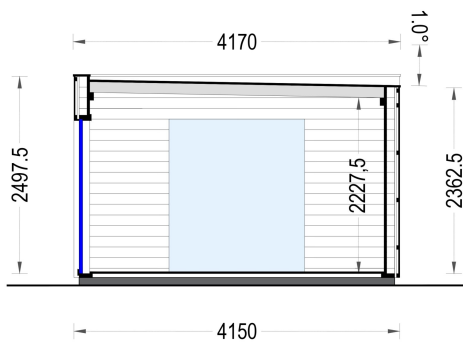

BESCHREIBUNG

Das Premium Gartenhaus "Tobi" ist ein beeindruckendes Modell in unserer Premium-Reihe mit einer Größe von 7x4 Metern und einer Innenfläche von 28 m².

Dieses Gartenbüro bietet die perfekte Umgebung für Arbeit, Hobbys oder andere Aktivitäten und ist aus hochwertigen Materialien gefertigt. Hier sind einige der bemerkenswerten Highlights dieses Modells:

- **25 m² Innenfläche:** Dieses Gartenbüro verfügt über eine großzügige Innenfläche, die es Ihnen ermöglicht, den Raum nach Ihren Wünschen zu gestalten. Sie können separate Bereiche zum Arbeiten und Entspannen schaffen.
- **Möglichkeit einer geräumigen Terrasse:** Sie haben die Option, eine geräumige Terrasse hinzuzufügen, auf der Sie Ihren Morgenkaffee im Freien genießen können.
- **Atemberaubende, fast bodentiefe Fenster und Türen:** Die großen Fenster und Türen lassen viel Tageslicht herein und bieten eine herrliche Aussicht auf den Garten.
- **Moderne vertikale Verkleidung:** Die moderne äußere Verkleidung verleiht diesem Gartenbüro einen unverwechselbaren Look.

TECHNISCHE DATEN

Grundfläche	28 m ²
Fußboden	
Marke	Blockbohlenhaus.at
Raumanzahl	1
Haus Typ	Modern
Holzbehandlung	Unbehandelt
Verglasung	Doppelverglasung
Tiefe	415 cm
Wandstärke	
Terrasse	ohne Terrasse
Dachform	Flachdach
Außenmaß	715 x 415 cm
Bauweise	34 mm + Holzverschalung
Dachfläche	32m ²
Fenstermaße:	1 * 70 x 118.5 cm , 4* 85 cm x 192 cm
Türmaße	1* 161 cm x 192 cm
Firsthöhe	249,75 cm
Seitenhöhe der Wände	236,25 cm

SIE KÖNNEN AUCH MÖGEN...

**Sickerschacht mit
Zufluss/Abfluss Ø 110 mm**

ANMERKUNGEN

Blockbohlenhaus.at

BLOCK & GARTENHÄUSER
