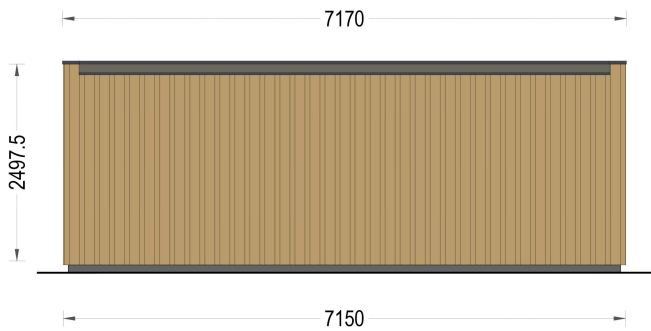

BESCHREIBUNG

Das Premium Gartenhaus "Tobi" ist ein beeindruckendes Modell in unserer Premium-Reihe mit einer Größe von 7x4 Metern und einer Innenfläche von 28 m².

Dieses Gartenbüro bietet die perfekte Umgebung für Arbeit, Hobbys oder andere Aktivitäten und ist aus hochwertigen Materialien gefertigt. Hier sind einige der bemerkenswerten Highlights dieses Modells:

- **25 m² Innenfläche:** Dieses Gartenbüro verfügt über eine großzügige Innenfläche, die es Ihnen ermöglicht, den Raum nach Ihren Wünschen zu gestalten. Sie können separate Bereiche zum Arbeiten und Entspannen schaffen.
- **Möglichkeit einer geräumigen Terrasse:** Sie haben die Option, eine geräumige Terrasse hinzuzufügen, auf der Sie Ihren Morgenkaffee im Freien genießen können.
- **Atemberaubende, fast bodentiefe Fenster und Türen:** Die großen Fenster und Türen lassen viel Tageslicht herein und bieten eine herrliche Aussicht auf den Garten.
- **Moderne vertikale Verkleidung:** Die moderne äußere Verkleidung verleiht diesem Gartenbüro einen unverwechselbaren Look.

TECHNISCHE DATEN

Grundfläche	28 m ²
Fußboden	
Marke	Blockbohlenhaus.at
Raumanzahl	1
Haus Typ	Modern
Holzbehandlung	Unbehandelt
Verglasung	Doppelverglasung
Tiefe	415 cm
Wandstärke	
Terrasse	ohne Terrasse
Dachform	Flachdach
Außenmaß	715 x 415 cm
Bauweise	34 mm + Holzverschalung
Dachfläche	32m ²
Fenstermaße:	1 * 70 x 118.5 cm , 4* 85 cm x 192 cm
Türmaße	1* 161 cm x 192 cm
Firsthöhe	249,75 cm
Seitenhöhe der Wände	236,25 cm