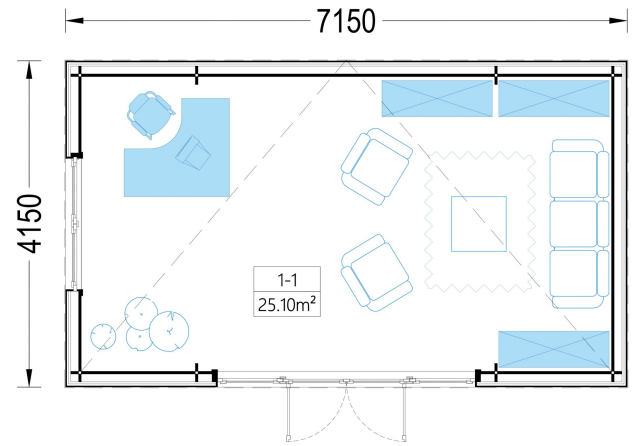

BESCHREIBUNG

Das Premium Gartenhaus "Tobi" ist ein beeindruckendes Modell in unserer Premium-Reihe mit einer Größe von 7x4 Metern und einer Innenfläche von 28 m².

Dieses Gartenbüro bietet die perfekte Umgebung für Arbeit, Hobbys oder andere Aktivitäten und ist aus hochwertigen Materialien gefertigt. Hier sind einige der bemerkenswerten Highlights dieses Modells:

- **25 m² Innenfläche:** Dieses Gartenbüro verfügt über eine großzügige Innenfläche, die es Ihnen ermöglicht, den Raum nach Ihren Wünschen zu gestalten. Sie können separate Bereiche zum Arbeiten und Entspannen schaffen.
- **Möglichkeit einer geräumigen Terrasse:** Sie haben die Option, eine geräumige Terrasse hinzuzufügen, auf der Sie Ihren Morgenkaffee im Freien genießen können.
- **Atemberaubende, fast bodentiefe Fenster und Türen:** Die großen Fenster und Türen lassen viel Tageslicht herein und bieten eine herrliche Aussicht auf den Garten.
- **Moderne vertikale Verkleidung:** Die moderne äußere Verkleidung verleiht diesem Gartenbüro einen unverwechselbaren Look.

TECHNISCHE DATEN

Grundfläche	28 m ²
Fußboden	
Marke	Blockbohlenhaus.at
Raumanzahl	1
Haus Typ	Modern
Holzbehandlung	Unbehandelt
Verglasung	Doppelverglasung
Tiefe	415 cm
Wandstärke	
Terrasse	ohne Terrasse
Dachform	Flachdach
Außenmaß	715 x 415 cm
Bauweise	34 mm + Holzverschalung
Dachfläche	32m ²
Fenstermaße:	1 * 70 x 118.5 cm , 4* 85 cm x 192 cm
Türmaße	1* 161 cm x 192 cm
Firsthöhe	249,75 cm
Seitenhöhe der Wände	236,25 cm