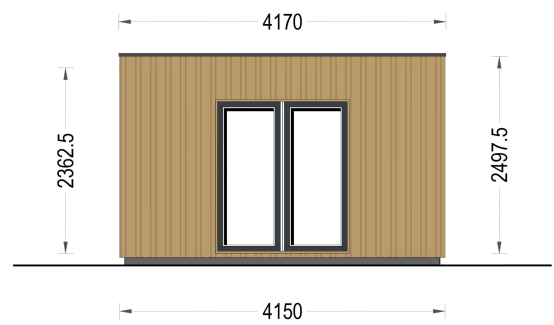

BESCHREIBUNG

Das Premium Gartenhaus "Tobi" ist ein beeindruckendes Modell in unserer Premium-Reihe mit einer Größe von 7x4 Metern und einer Innenfläche von 28 m².

Dieses Gartenbüro bietet die perfekte Umgebung für Arbeit, Hobbys oder andere Aktivitäten und ist aus hochwertigen Materialien gefertigt. Hier sind einige der bemerkenswerten Highlights dieses Modells:

- **25 m² Innenfläche:** Dieses Gartenbüro verfügt über eine großzügige Innenfläche, die es Ihnen ermöglicht, den Raum nach Ihren Wünschen zu gestalten. Sie können separate Bereiche zum Arbeiten und Entspannen schaffen.
- **Möglichkeit einer geräumigen Terrasse:** Sie haben die Option, eine geräumige Terrasse hinzuzufügen, auf der Sie Ihren Morgenkaffee im Freien genießen können.
- **Atemberaubende, fast bodentiefe Fenster und Türen:** Die großen Fenster und Türen lassen viel Tageslicht herein und bieten eine herrliche Aussicht auf den Garten.
- **Moderne vertikale Verkleidung:** Die moderne äußere Verkleidung verleiht diesem Gartenbüro einen unverwechselbaren Look.

TECHNISCHE DATEN

Grundfläche	28 m ²
Fußboden	
Marke	Blockbohlenhaus.at
Raumanzahl	1
Haus Typ	Modern
Holzbehandlung	Unbehandelt
Verglasung	Doppelverglasung
Tiefe	415 cm
Wandstärke	
Terrasse	ohne Terrasse
Dachform	Flachdach
Außenmaß	715 x 415 cm
Bauweise	34 mm + Holzverschalung
Dachfläche	32m ²
Fenstermaße:	1 * 70 x 118.5 cm , 4* 85 cm x 192 cm
Türmaße	1* 161 cm x 192 cm
Firsthöhe	249,75 cm
Seitenhöhe der Wände	236,25 cm