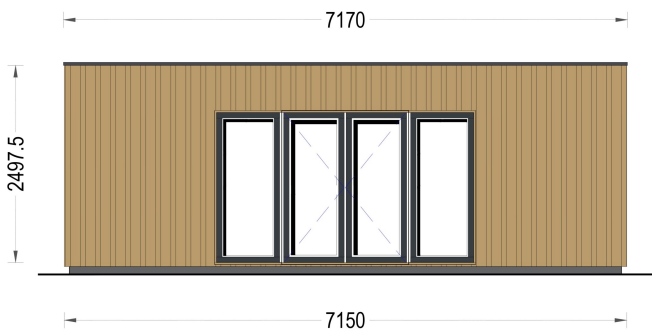

BESCHREIBUNG

Das Premium Gartenhaus "Tobi" ist ein beeindruckendes Modell in unserer Premium-Reihe mit einer Größe von 7x4 Metern und einer Innenfläche von 28 m².

Dieses Gartenbüro bietet die perfekte Umgebung für Arbeit, Hobbys oder andere Aktivitäten und ist aus hochwertigen Materialien gefertigt. Hier sind einige der bemerkenswerten Highlights dieses Modells:

- **25 m² Innenfläche:** Dieses Gartenbüro verfügt über eine großzügige Innenfläche, die es Ihnen ermöglicht, den Raum nach Ihren Wünschen zu gestalten. Sie können separate Bereiche zum Arbeiten und Entspannen schaffen.
- **Möglichkeit einer geräumigen Terrasse:** Sie haben die Option, eine geräumige Terrasse hinzuzufügen, auf der Sie Ihren Morgenkaffee im Freien genießen können.
- **Atemberaubende, fast bodentiefe Fenster und Türen:** Die großen Fenster und Türen lassen viel Tageslicht herein und bieten eine herrliche Aussicht auf den Garten.
- **Moderne vertikale Verkleidung:** Die moderne äußere Verkleidung verleiht diesem Gartenbüro einen unverwechselbaren Look.

TECHNISCHE DATEN

Grundfläche	28 m ²
Fußboden	
Marke	Blockbohlenhaus.at
Raumanzahl	1
Haus Typ	Modern
Holzbehandlung	Unbehandelt
Verglasung	Doppelverglasung
Tiefe	415 cm
Wandstärke	
Terrasse	ohne Terrasse
Dachform	Flachdach
Außenmaß	715 x 415 cm
Bauweise	34 mm + Holzverschalung
Dachfläche	32m ²
Fenstermaße:	1 * 70 x 118.5 cm , 4* 85 cm x 192 cm
Türmaße	1* 161 cm x 192 cm
Firsthöhe	249,75 cm
Seitenhöhe der Wände	236,25 cm