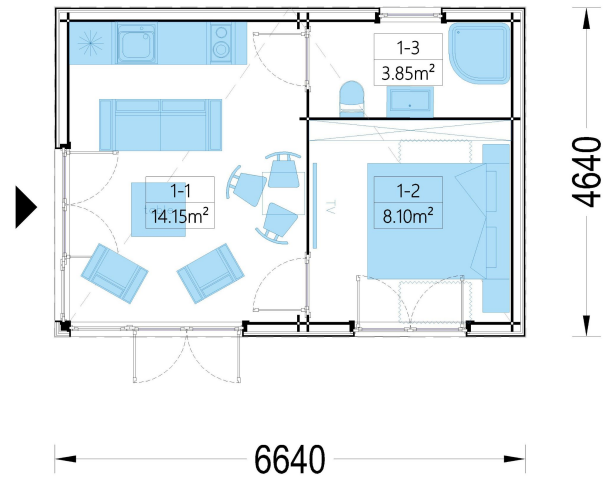

BESCHREIBUNG

GARTENHAUS PREMIUM (34 MM + HOLZVERSCHALUNG, ISOLIERT)