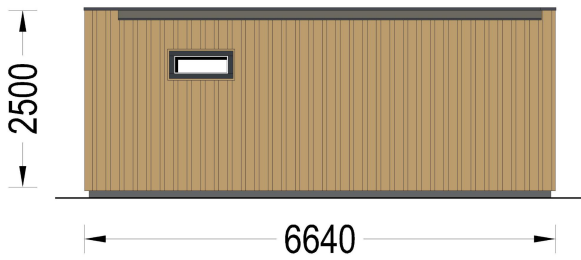

Blockbohlenhaus.at
BLOCK & GARTENHÄUSER

GALERIEBILDER

Kontaktieren Sie uns +43 660 6742719.-Fr. 8-18 Uhr
office@blockbohlenhaus.at.at