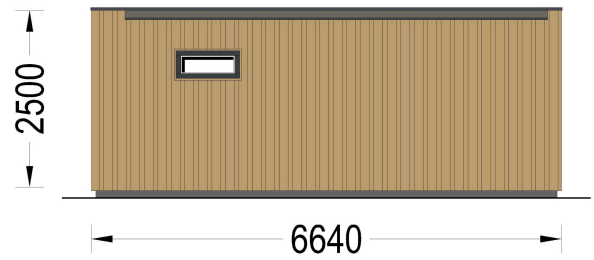

Blockbohlenhaus.at
BLOCK & GARTENHÄUSER

GALERIEBILDER

Kontaktieren Sie uns +43 660 6742719.-Fr. 8-18 Uhr
office@blockbohlenhaus.at.at