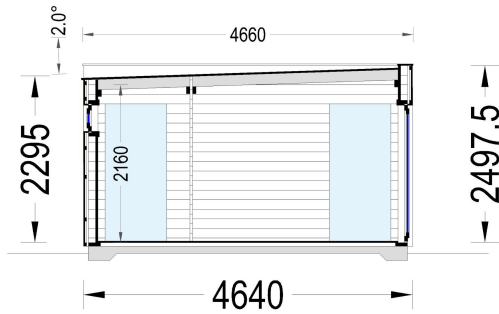

BESCHREIBUNG

GARTENHAUS PREMIUM (34 MM + HOLZVERSCHALUNG, ISOLIERT)