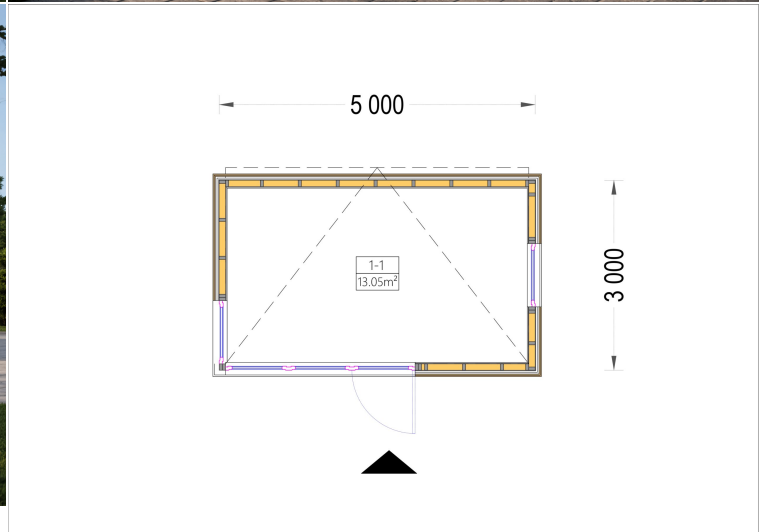

GALERIEBILDER