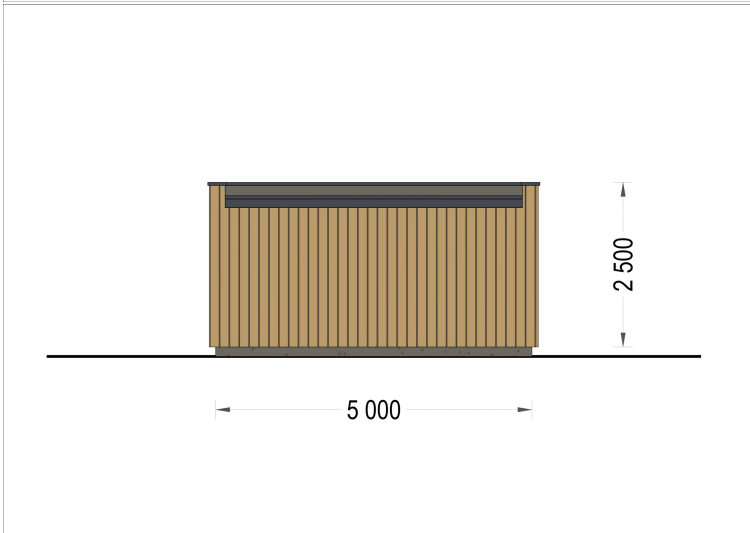

BESCHREIBUNG