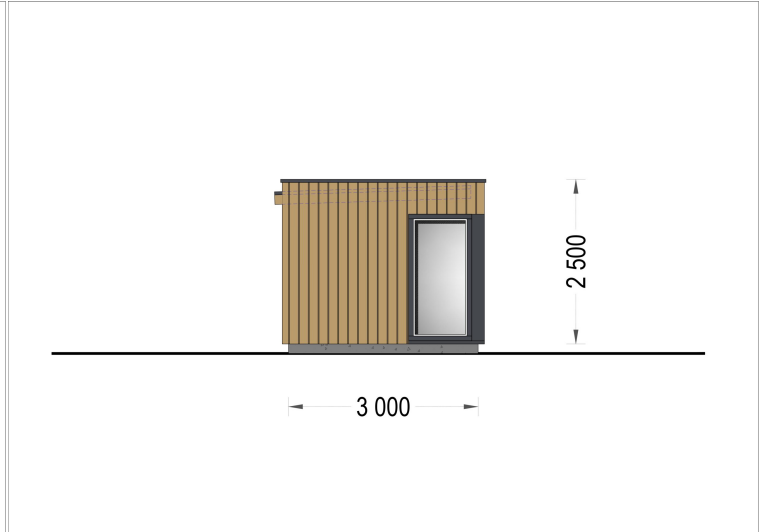

BESCHREIBUNG