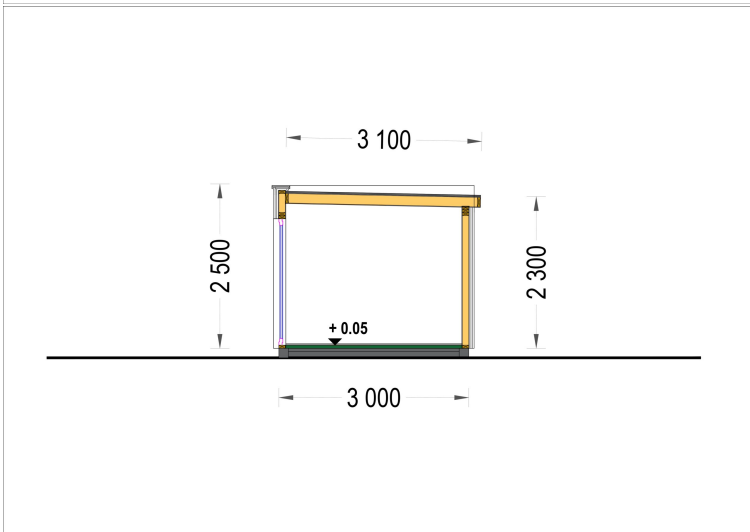

BESCHREIBUNG