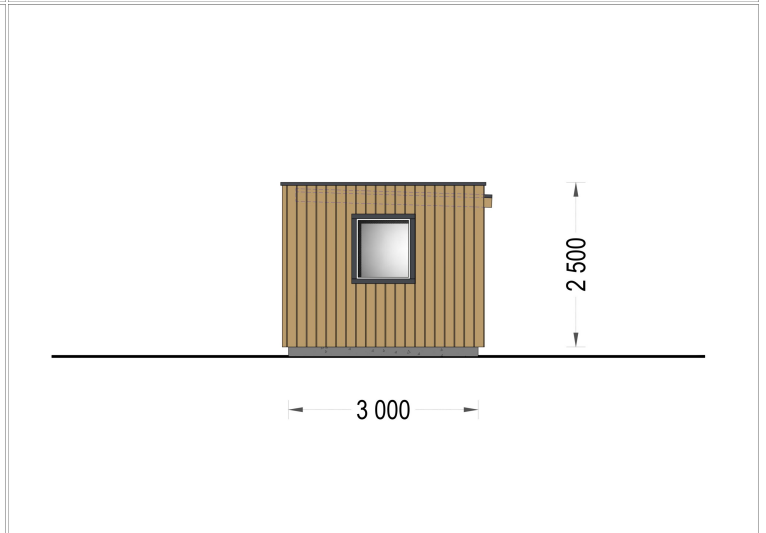

BESCHREIBUNG