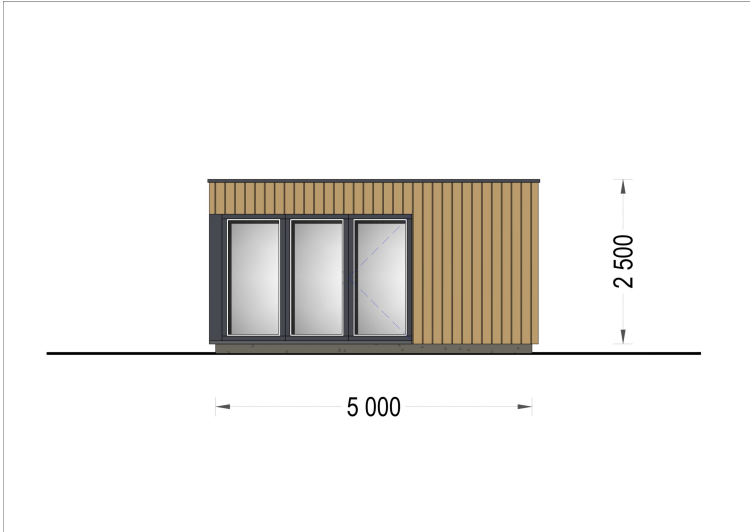

BESCHREIBUNG