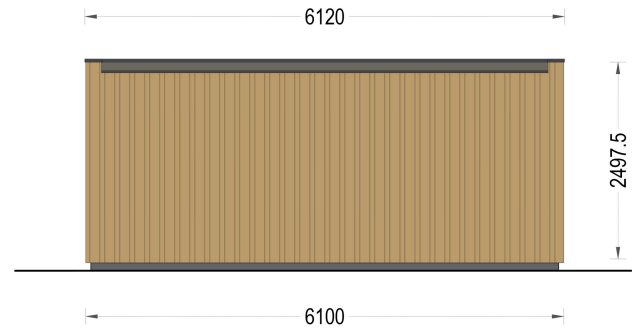

PREMIUM GARTENHAUS (34MM + HOLZVERSCHALUNG), 6X4M, 24M²

€ 8352,80

Premium Gartenhaus TOBI 6 × 4 m mit 24 m² Nutzfläche. Modernes Design, große Fensterflächen und hochwertige Holzverschalung. Ideal als Home-Office, Atelier oder Gartenlounge.

Kategorien: [Gartenhäuser](#)

GALERIEBILDER

BESCHREIBUNG

Blockbohlenhaus.at

BLOCK & GARTEN HÄUSER

PREMIUM GARTENHAUS TOBI (34 MM + HOLZVERSCHALUNG) - 6 × 4 M | 24 M²

MODERN · OFFEN · LICHTDURCHFLUTET

Das **Premium Gartenhaus TOBI** vereint modernes Design, hochwertige Materialien und eine offene Raumgestaltung zu einem stilvollen Rückzugsort im eigenen Garten. Mit einer großzügigen Nutzfläche von 24 m² bietet dieses Modell viel Platz für individuelle Gestaltungsmöglichkeiten und eignet sich ideal als Home-Office, Atelier, Hobbyraum, Fitnessbereich oder exklusive Gartenlounge.

TECHNISCHE DATEN

Grundfläche	24 m²
Wandstärke	34 mm + Wandverschalung
Marke	Blockbohlenhaus.at
Raumanzahl	1
Haus Typ	Modern
Holzbehandlung	Unbehandelt
Verglasung	Doppelverglasung
Tiefe	415 cm
Terrasse	ohne Terrasse
Breite	610 cm
Dachform	Flachdach
Außenmaß	610 x 415 cm

Bauweise	34 mm + Holzverschalung
Dachfläche	27 m²
Fenstermaße:	1* 70 cm x 105 cm (Lichtes Maß 57 cm x 92 cm), 2* 161 cm x 192 cm
Türmaße	1* 161 cm x 192 cm
Firsthöhe	249,75 cm
Seitenhöhe der Wände	236,25 cm
Boden	19 - 20 mm Bodenbretter mit Nut-und-Feder-Verbindungen, Grundrahmen und Querstreben (Als Zubehör erhältlich)
Grundform	Rechteckig
Herstellergarantie	5 Jahre
Wandaufbau	34 mm Blockbohlen; 100 mm Holzrahmen; 25 mm Holzlatte (vertikal); 25 mm Holzlatte (horizontal); 18 - 20 mm Holzverschalung
Dachaufbau	18-20 mm Dachbretter
Holzart Fenster/Türen	Kiefer
Spiegelverkehrter Aufbau	Ja
Dachüberstand	0,0 cm
Dachwinkel	2°
Wohnfläche	21,2 m²
Dämmung	Keine
Außenverkleidung	Naturholz-Verkleidung