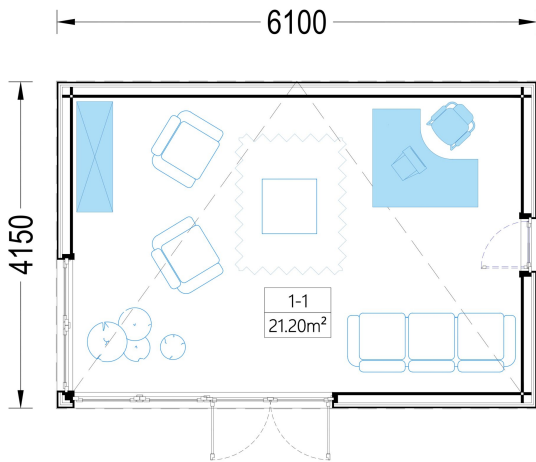

PREMIUM GARTENHAUS (34MM + HOLZVERSCHALUNG), 6X4M, 24M²

€ 8352,80

Premium Gartenhaus TOBI 6 × 4 m mit 24 m² Nutzfläche. Modernes Design, große Fensterflächen und hochwertige Holzverschalung. Ideal als Home-Office, Atelier oder Gartenlounge.

Kategorien: [Gartenhäuser](#)

GALERIEBILDER

BESCHREIBUNG

Blockbohlenhaus.at

BLOCK & GARTEN HÄUSER

PREMIUM GARTENHAUS TOBI (34 MM + HOLZVERSCHALUNG) - 6 × 4 M | 24 M²

MODERN · OFFEN · LICHTDURCHFLUTET

Das **Premium Gartenhaus TOBI** vereint modernes Design, hochwertige Materialien und eine offene Raumgestaltung zu einem stilvollen Rückzugsort im eigenen Garten. Mit einer großzügigen Nutzfläche von 24 m² bietet dieses Modell viel Platz für individuelle Gestaltungsmöglichkeiten und eignet sich ideal als Home-Office, Atelier, Hobbyraum, Fitnessbereich oder exklusive Gartenlounge.

TECHNISCHE DATEN

Grundfläche	24 m²
Wandstärke	34 mm + Wandverschalung
Marke	Blockbohlenhaus.at
Raumanzahl	1
Haus Typ	Modern
Holzbehandlung	Unbehandelt
Verglasung	Doppelverglasung
Tiefe	415 cm
Terrasse	ohne Terrasse
Breite	610 cm
Dachform	Flachdach
Außenmaß	610 x 415 cm

Bauweise	34 mm + Holzverschalung
Dachfläche	27 m²
Fenstermaße:	1* 70 cm x 105 cm (Lichtes Maß 57 cm x 92 cm), 2* 161 cm x 192 cm
Türmaße	1* 161 cm x 192 cm
Firsthöhe	249,75 cm
Seitenhöhe der Wände	236,25 cm
Boden	19 - 20 mm Bodenbretter mit Nut-und-Feder-Verbindungen, Grundrahmen und Querstreben (Als Zubehör erhältlich)
Grundform	Rechteckig
Herstellergarantie	5 Jahre
Wandaufbau	34 mm Blockbohlen; 100 mm Holzrahmen; 25 mm Holzlatte (vertikal); 25 mm Holzlatte (horizontal); 18 - 20 mm Holzverschalung
Dachaufbau	18-20 mm Dachbretter
Holzart Fenster/Türen	Kiefer
Spiegelverkehrter Aufbau	Ja
Dachüberstand	0,0 cm
Dachwinkel	2°
Wohnfläche	21,2 m²
Dämmung	Keine
Außenverkleidung	Naturholz-Verkleidung