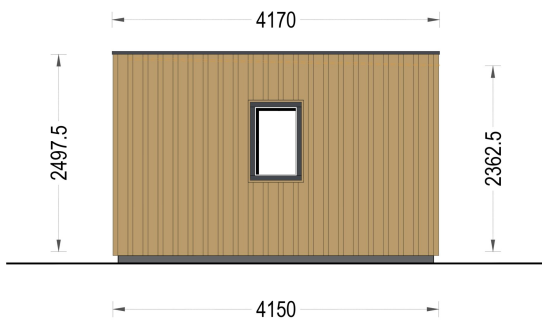

PREMIUM GARTENHAUS (34MM + HOLZVERSCHALUNG), 6X4M, 24M²

€ 8352,80

Premium Gartenhaus TOBI 6 × 4 m mit 24 m² Nutzfläche. Modernes Design, große Fensterflächen und hochwertige Holzverschalung. Ideal als Home-Office, Atelier oder Gartenlounge.

Kategorien: [Gartenhäuser](#)

GALERIEBILDER

BESCHREIBUNG

Blockbohlenhaus.at

BLOCK & GARTEN HÄUSER

PREMIUM GARTENHAUS TOBI (34 MM + HOLZVERSCHALUNG) - 6 × 4 M | 24 M²

MODERN · OFFEN · LICHTDURCHFLUTET

Das **Premium Gartenhaus TOBI** vereint modernes Design, hochwertige Materialien und eine offene Raumgestaltung zu einem stilvollen Rückzugsort im eigenen Garten. Mit einer großzügigen Nutzfläche von 24 m² bietet dieses Modell viel Platz für individuelle Gestaltungsmöglichkeiten und eignet sich ideal als Home-Office, Atelier, Hobbyraum, Fitnessbereich oder exklusive Gartenlounge.

TECHNISCHE DATEN

Grundfläche	24 m²
Wandstärke	34 mm + Wandverschalung
Marke	Blockbohlenhaus.at
Raumanzahl	1
Haus Typ	Modern
Holzbehandlung	Unbehandelt
Verglasung	Doppelverglasung
Tiefe	415 cm
Terrasse	ohne Terrasse
Breite	610 cm
Dachform	Flachdach
Außenmaß	610 x 415 cm

Bauweise	34 mm + Holzverschalung
Dachfläche	27 m²
Fenstermaße:	1* 70 cm x 105 cm (Lichtes Maß 57 cm x 92 cm), 2* 161 cm x 192 cm
Türmaße	1* 161 cm x 192 cm
Firsthöhe	249,75 cm
Seitenhöhe der Wände	236,25 cm
Boden	19 - 20 mm Bodenbretter mit Nut-und-Feder-Verbindungen, Grundrahmen und Querstreben (Als Zubehör erhältlich)
Grundform	Rechteckig
Herstellergarantie	5 Jahre
Wandaufbau	34 mm Blockbohlen; 100 mm Holzrahmen; 25 mm Holzlatte (vertikal); 25 mm Holzlatte (horizontal); 18 - 20 mm Holzverschalung
Dachaufbau	18-20 mm Dachbretter
Holzart Fenster/Türen	Kiefer
Spiegelverkehrter Aufbau	Ja
Dachüberstand	0,0 cm
Dachwinkel	2°
Wohnfläche	21,2 m²
Dämmung	Keine
Außenverkleidung	Naturholz-Verkleidung