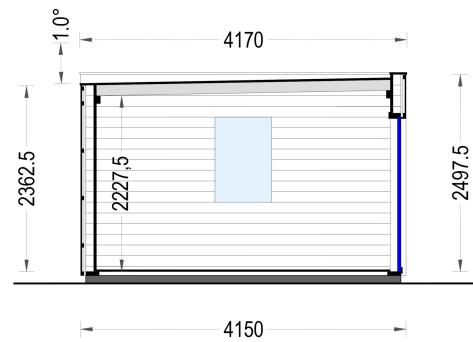

GALERIEBILDER