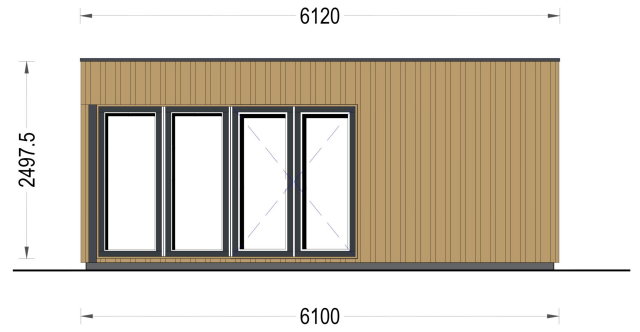

PREMIUM GARTENHAUS (34MM + HOLZVERSCHALUNG), 6X4M, 24M²

€ 8352,80

Premium Gartenhaus TOBI 6 × 4 m mit 24 m² Nutzfläche. Modernes Design, große Fensterflächen und hochwertige Holzverschalung. Ideal als Home-Office, Atelier oder Gartenlounge.

Kategorien: [Gartenhäuser](#)

GALERIEBILDER

BESCHREIBUNG

Blockbohlenhaus.at

BLOCK & GARTEN HÄUSER

PREMIUM GARTENHAUS TOBI (34 MM + HOLZVERSCHALUNG) - 6 × 4 M | 24 M²

MODERN · OFFEN · LICHTDURCHFLUTET

Das **Premium Gartenhaus TOBI** vereint modernes Design, hochwertige Materialien und eine offene Raumgestaltung zu einem stilvollen Rückzugsort im eigenen Garten. Mit einer großzügigen Nutzfläche von 24 m² bietet dieses Modell viel Platz für individuelle Gestaltungsmöglichkeiten und eignet sich ideal als Home-Office, Atelier, Hobbyraum, Fitnessbereich oder exklusive Gartenlounge.

TECHNISCHE DATEN

Grundfläche	24 m²
Wandstärke	34 mm + Wandverschalung
Marke	Blockbohlenhaus.at
Raumanzahl	1
Haus Typ	Modern
Holzbehandlung	Unbehandelt
Verglasung	Doppelverglasung
Tiefe	415 cm
Terrasse	ohne Terrasse
Breite	610 cm
Dachform	Flachdach
Außenmaß	610 x 415 cm

Bauweise	34 mm + Holzverschalung
Dachfläche	27 m²
Fenstermaße:	1* 70 cm x 105 cm (Lichtes Maß 57 cm x 92 cm), 2* 161 cm x 192 cm
Türmaße	1* 161 cm x 192 cm
Firsthöhe	249,75 cm
Seitenhöhe der Wände	236,25 cm
Boden	19 - 20 mm Bodenbretter mit Nut-und-Feder-Verbindungen, Grundrahmen und Querstreben (Als Zubehör erhältlich)
Grundform	Rechteckig
Herstellergarantie	5 Jahre
Wandaufbau	34 mm Blockbohlen; 100 mm Holzrahmen; 25 mm Holzlatte (vertikal); 25 mm Holzlatte (horizontal); 18 - 20 mm Holzverschalung
Dachaufbau	18-20 mm Dachbretter
Holzart Fenster/Türen	Kiefer
Spiegelverkehrter Aufbau	Ja
Dachüberstand	0,0 cm
Dachwinkel	2°
Wohnfläche	21,2 m²
Dämmung	Keine
Außenverkleidung	Naturholz-Verkleidung