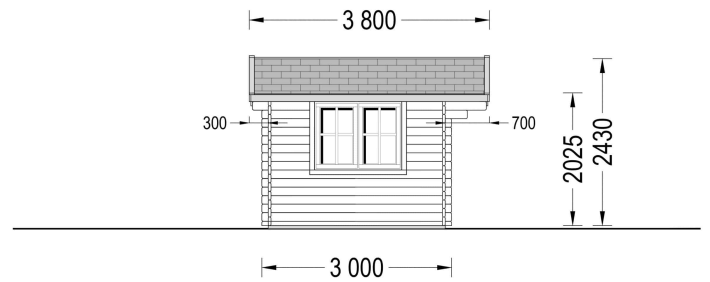

Blockbohlenhaus.at

BLOCK & GARTENHÄUSER

VARIATIONEN

Bild	Artikelnummer	Stock	Status	Beschreibung	Wandstärke	Preis
	AV110				34 mm	€ 3156,00
	AV110-44				44 mm	€ 3912,00

TECHNISCHE DATEN

Außenmaß	400 x 300 cm
Breite	400 cm
Tiefe	300 cm
Dachfläche	16 m ²
Marke	Blockbohlenhaus.at
Dachform	Satteldach
Fenstermaße:	1* 161 cm x 192 cm (Lichtes Maß 148 cm x 185,5 cm)
Firsthöhe	243 cm
Fußboden	19 - 20 mm Bodenbretter mit Nut-und-Feder-Verbindungen, Grundrahmen und Querstreben (als Zubehör erhältlich)
Grundfläche	12 m ²
Haus Typ	Klassisch
Holzbehandlung	Unbehandelt
Innenmaß	380 x 280 cm
Raumanzahl	1
Türmaße	1* 161 cm x 192 cm (Lichtes Maß 148 cm x 185,5 cm)
Verglasung	Doppelverglasung
Wandstärke	34 mm , 44 mm
Terrasse	ohne Terrasse
Bauweise	Blockbohlen
Seitenhöhe der Wände	202.5 cm
Spiegelverkehrter Aufbau	Ja
Dachwinkel	12,2°
Herstellergarantie	5 Jahre
Holzart Fenster/Türen	Kiefer
Fläche	4x3
Dachaufbau	18-20 mm Dachbretter
Grundform	Rechteckig