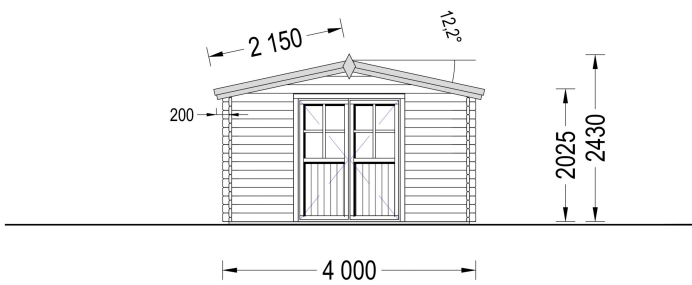

Blockbohlenhaus.at

BLOCK & GARTENHÄUSER

VARIATIONEN

Bild	Artikelnummer	Stock	Status	Beschreibung	Wandstärke	Preis
	AV110				34 mm	€ 3156,00
	AV110-44				44 mm	€ 3912,00

TECHNISCHE DATEN

Außenmaß	400 x 300 cm
Breite	400 cm
Tiefe	300 cm
Dachfläche	16 m ²
Marke	Blockbohlenhaus.at
Dachform	Satteldach
Fenstermaße:	1* 161 cm x 192 cm (Lichtes Maß 148 cm x 185,5 cm)
Firsthöhe	243 cm
Fußboden	19 - 20 mm Bodenbretter mit Nut-und-Feder-Verbindungen, Grundrahmen und Querstreben (als Zubehör erhältlich)
Grundfläche	12 m ²
Haus Typ	Klassisch
Holzbehandlung	Unbehandelt
Innenmaß	380 x 280 cm
Raumanzahl	1
Türmaße	1* 161 cm x 192 cm (Lichtes Maß 148 cm x 185,5 cm)
Verglasung	Doppelverglasung
Wandstärke	34 mm , 44 mm
Terrasse	ohne Terrasse
Bauweise	Blockbohlen
Seitenhöhe der Wände	202.5 cm
Spiegelverkehrter Aufbau	Ja
Dachwinkel	12,2°
Herstellergarantie	5 Jahre
Holzart Fenster/Türen	Kiefer
Fläche	4x3
Dachaufbau	18-20 mm Dachbretter
Grundform	Rechteckig