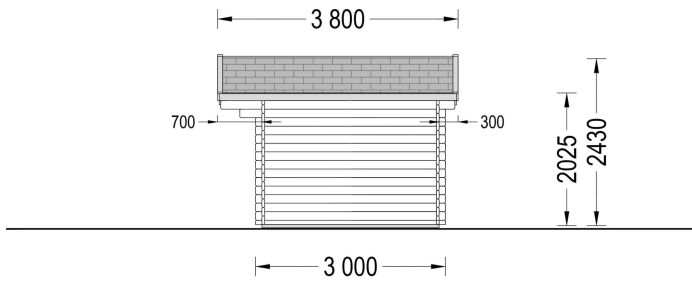

Das Gartenhaus "Ried" (34 oder 44 mm) mit den Maßen 4x3 m und einer Fläche von 12 m² bietet verschiedene Highlights:

1. Traditionelles Design mit Charme:

- Das Gartenhaus präsentiert ein traditionelles Design, das durch das Satteldach und liebevolle Details hervorgehoben wird. Diese architektonischen Elemente verleihen dem Gebäude einen charmanten Charakter.

Blockbohlenhaus.at

BLOCK & GARTENHÄUSER

VARIATIONEN

Bild	Artikelnummer	Stock	Status	Beschreibung	Wandstärke	Preis
	AV110				34 mm	€ 3156,00
	AV110-44				44 mm	€ 3912,00

TECHNISCHE DATEN

Außenmaß	400 x 300 cm
Breite	400 cm
Tiefe	300 cm
Dachfläche	16 m ²
Marke	Blockbohlenhaus.at
Dachform	Satteldach
Fenstermaße:	1* 161 cm x 192 cm (Lichtes Maß 148 cm x 185,5 cm)
Firsthöhe	243 cm
Fußboden	19 - 20 mm Bodenbretter mit Nut-und-Feder-Verbindungen, Grundrahmen und Querstreben (als Zubehör erhältlich)
Grundfläche	12 m ²
Haus Typ	Klassisch
Holzbehandlung	Unbehandelt
Innenmaß	380 x 280 cm
Raumanzahl	1
Türmaße	1* 161 cm x 192 cm (Lichtes Maß 148 cm x 185,5 cm)
Verglasung	Doppelverglasung
Wandstärke	34 mm , 44 mm
Terrasse	ohne Terrasse
Bauweise	Blockbohlen
Seitenhöhe der Wände	202.5 cm
Spiegelverkehrter Aufbau	Ja
Dachwinkel	12,2°
Herstellergarantie	5 Jahre
Holzart Fenster/Türen	Kiefer
Fläche	4x3
Dachaufbau	18-20 mm Dachbretter
Grundform	Rechteckig