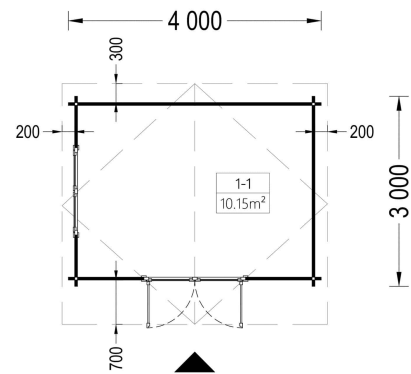

Das Gartenhaus "Ried" (34 oder 44 mm) mit den Maßen 4x3 m und einer Fläche von 12 m² bietet verschiedene Highlights:

1. Traditionelles Design mit Charme:

- Das Gartenhaus präsentiert ein traditionelles Design, das durch das Satteldach und liebevolle Details hervorgehoben wird. Diese architektonischen Elemente verleihen dem Gebäude einen charmanten Charakter.

Blockbohlenhaus.at

BLOCK & GARTENHÄUSER

VARIATIONEN

Bild	Artikelnummer	Stock	Status	Beschreibung	Wandstärke	Preis
	AV110				34 mm	€ 3156,00
	AV110-44				44 mm	€ 3912,00

TECHNISCHE DATEN

Außenmaß	400 x 300 cm
Breite	400 cm
Tiefe	300 cm
Dachfläche	16 m ²
Marke	Blockbohlenhaus.at
Dachform	Satteldach
Fenstermaße:	1* 161 cm x 192 cm (Lichtes Maß 148 cm x 185,5 cm)
Firsthöhe	243 cm
Fußboden	19 - 20 mm Bodenbretter mit Nut-und-Feder-Verbindungen, Grundrahmen und Querstreben (als Zubehör erhältlich)
Grundfläche	12 m ²
Haus Typ	Klassisch
Holzbehandlung	Unbehandelt
Innenmaß	380 x 280 cm
Raumanzahl	1
Türmaße	1* 161 cm x 192 cm (Lichtes Maß 148 cm x 185,5 cm)
Verglasung	Doppelverglasung
Wandstärke	34 mm , 44 mm
Terrasse	ohne Terrasse
Bauweise	Blockbohlen
Seitenhöhe der Wände	202.5 cm
Spiegelverkehrter Aufbau	Ja
Dachwinkel	12,2°
Herstellergarantie	5 Jahre
Holzart Fenster/Türen	Kiefer
Fläche	4x3
Dachaufbau	18-20 mm Dachbretter
Grundform	Rechteckig

SIE KÖNNEN AUCH MÖGEN...

[Sickerschacht mit
Zufluss/Abfluss Ø 110 mm](#)

[Anbau Werkzeugschuppen
- 161 x 273 cm](#)

[Villasub E-KV-15 SK
Schalungsbahn 20 m²](#)

ANMERKUNGEN
