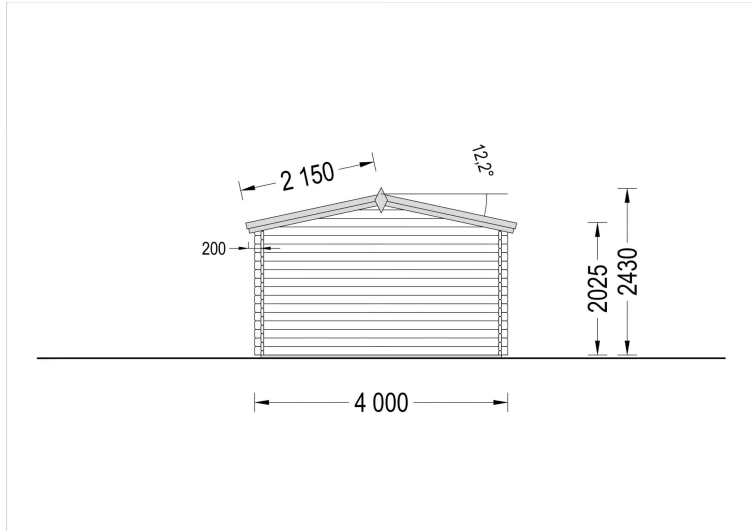

Das Gartenhaus "Ried" (34 oder 44 mm) mit den Maßen 4x3 m und einer Fläche von 12 m² bietet verschiedene Highlights:

1. Traditionelles Design mit Charme:

- Das Gartenhaus präsentiert ein traditionelles Design, das durch das Satteldach und liebevolle Details hervorgehoben wird. Diese architektonischen Elemente verleihen dem Gebäude einen charmanten Charakter.

Blockbohlenhaus.at

BLOCK & GARTENHÄUSER

VARIATIONEN

Bild	Artikelnummer	Stock	Status	Beschreibung	Wandstärke	Preis
	AV110				34 mm	€ 3156,00
	AV110-44				44 mm	€ 3912,00

TECHNISCHE DATEN

Außenmaß	400 x 300 cm
Breite	400 cm
Tiefe	300 cm
Dachfläche	16 m ²
Marke	Blockbohlenhaus.at
Dachform	Satteldach
Fenstermaße:	1* 161 cm x 192 cm (Lichtes Maß 148 cm x 185,5 cm)
Firsthöhe	243 cm
Fußboden	19 - 20 mm Bodenbretter mit Nut-und-Feder-Verbindungen, Grundrahmen und Querstreben (als Zubehör erhältlich)
Grundfläche	12 m ²
Haus Typ	Klassisch
Holzbehandlung	Unbehandelt
Innenmaß	380 x 280 cm
Raumanzahl	1
Türmaße	1* 161 cm x 192 cm (Lichtes Maß 148 cm x 185,5 cm)
Verglasung	Doppelverglasung
Wandstärke	34 mm , 44 mm
Terrasse	ohne Terrasse
Bauweise	Blockbohlen
Seitenhöhe der Wände	202.5 cm
Spiegelverkehrter Aufbau	Ja
Dachwinkel	12,2°
Herstellergarantie	5 Jahre
Holzart Fenster/Türen	Kiefer
Fläche	4x3
Dachaufbau	18-20 mm Dachbretter
Grundform	Rechteckig