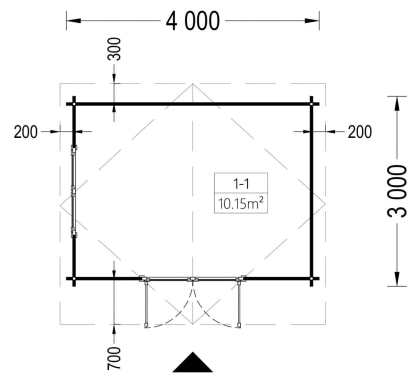

Das Gartenhaus "Ried" (34 oder 44 mm) mit den Maßen 4x3 m und einer Fläche von 12 m² bietet verschiedene Highlights:

1. Traditionelles Design mit Charme:

- Das Gartenhaus präsentiert ein traditionelles Design, das durch das Satteldach und liebevolle Details hervorgehoben wird. Diese architektonischen Elemente verleihen dem Gebäude einen charmanten Charakter.

Blockbohlenhaus.at

BLOCK & GARTENHÄUSER

VARIATIONEN

Bild	Artikelnummer	Stock	Status	Beschreibung	Wandstärke	Preis
	AV110				34 mm	€ 3156,00
	AV110-44				44 mm	€ 3912,00

TECHNISCHE DATEN

Außenmaß	400 x 300 cm
Breite	400 cm
Tiefe	300 cm
Dachfläche	16 m ²
Marke	Blockbohlenhaus.at
Dachform	Satteldach
Fenstermaße:	1* 161 cm x 192 cm (Lichtes Maß 148 cm x 185,5 cm)
Firsthöhe	243 cm
Fußboden	19 - 20 mm Bodenbretter mit Nut-und-Feder-Verbindungen, Grundrahmen und Querstreben (als Zubehör erhältlich)
Grundfläche	12 m ²
Haus Typ	Klassisch
Holzbehandlung	Unbehandelt
Innenmaß	380 x 280 cm
Raumanzahl	1
Türmaße	1* 161 cm x 192 cm (Lichtes Maß 148 cm x 185,5 cm)
Verglasung	Doppelverglasung
Wandstärke	34 mm , 44 mm
Terrasse	ohne Terrasse
Bauweise	Blockbohlen
Seitenhöhe der Wände	202.5 cm
Spiegelverkehrter Aufbau	Ja
Dachwinkel	12,2°
Herstellergarantie	5 Jahre
Holzart Fenster/Türen	Kiefer
Fläche	4x3
Dachaufbau	18-20 mm Dachbretter
Grundform	Rechteckig

SIE KÖNNEN AUCH MÖGEN...

[Sickerschacht mit
Zufluss/Abfluss Ø 110 mm](#)

[Anbau Werkzeugschuppen
- 161 x 273 cm](#)

[Villasub E-KV-15 SK
Schalungsbahn 20 m²](#)

ANMERKUNGEN
