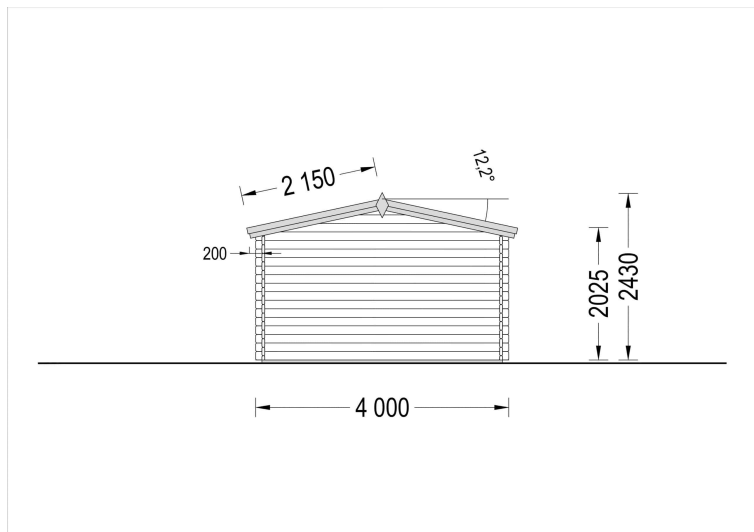

Blockbohlenhaus.at

BLOCK & GARTENHÄUSER

VARIATIONEN

Bild	Artikelnummer	Stock	Status	Beschreibung	Wandstärke	Preis
	AV110				34 mm	€ 3156,00
	AV110-44				44 mm	€ 3912,00

TECHNISCHE DATEN

Außenmaß	400 x 300 cm
Breite	400 cm
Tiefe	300 cm
Dachfläche	16 m ²
Marke	Blockbohlenhaus.at
Dachform	Satteldach
Fenstermaße:	1* 161 cm x 192 cm (Lichtes Maß 148 cm x 185,5 cm)
Firsthöhe	243 cm
Fußboden	19 - 20 mm Bodenbretter mit Nut-und-Feder-Verbindungen, Grundrahmen und Querstreben (als Zubehör erhältlich)
Grundfläche	12 m ²
Haus Typ	Klassisch
Holzbehandlung	Unbehandelt
Innenmaß	380 x 280 cm
Raumanzahl	1
Türmaße	1* 161 cm x 192 cm (Lichtes Maß 148 cm x 185,5 cm)
Verglasung	Doppelverglasung
Wandstärke	34 mm , 44 mm
Terrasse	ohne Terrasse
Bauweise	Blockbohlen
Seitenhöhe der Wände	202.5 cm
Spiegelverkehrter Aufbau	Ja
Dachwinkel	12,2°
Herstellergarantie	5 Jahre
Holzart Fenster/Türen	Kiefer
Fläche	4x3
Dachaufbau	18-20 mm Dachbretter
Grundform	Rechteckig

SIE KÖNNEN AUCH MÖGEN...

[Sickerschacht mit
Zufluss/Abfluss Ø 110 mm](#)

[Anbau Werkzeugschuppen
- 161 x 273 cm](#)

[Villasub E-KV-15 SK
Schalungsbahn 20 m²](#)

ANMERKUNGEN
