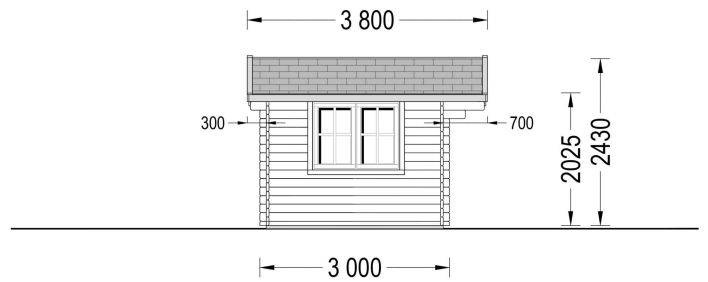

Blockbohlenhaus.at

BLOCK & GARTENHÄUSER

VARIATIONEN

Bild	Artikelnummer	Stock	Status	Beschreibung	Wandstärke	Preis
	AV110				34 mm	€ 3156,00
	AV110-44				44 mm	€ 3912,00

TECHNISCHE DATEN

Außenmaß	400 x 300 cm
Breite	400 cm
Tiefe	300 cm
Dachfläche	16 m ²
Marke	Blockbohlenhaus.at
Dachform	Satteldach
Fenstermaße:	1* 161 cm x 192 cm (Lichtes Maß 148 cm x 185,5 cm)
Firsthöhe	243 cm
Fußboden	19 - 20 mm Bodenbretter mit Nut-und-Feder-Verbindungen, Grundrahmen und Querstreben (als Zubehör erhältlich)
Grundfläche	12 m ²
Haus Typ	Klassisch
Holzbehandlung	Unbehandelt
Innenmaß	380 x 280 cm
Raumanzahl	1
Türmaße	1* 161 cm x 192 cm (Lichtes Maß 148 cm x 185,5 cm)
Verglasung	Doppelverglasung
Wandstärke	34 mm , 44 mm
Terrasse	ohne Terrasse
Bauweise	Blockbohlen
Seitenhöhe der Wände	202.5 cm
Spiegelverkehrter Aufbau	Ja
Dachwinkel	12,2°
Herstellergarantie	5 Jahre
Holzart Fenster/Türen	Kiefer
Fläche	4x3
Dachaufbau	18-20 mm Dachbretter
Grundform	Rechteckig