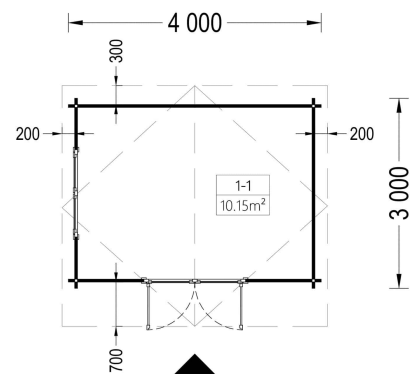

Das Gartenhaus "Ried" (34 oder 44 mm) mit den Maßen 4x3 m und einer Fläche von 12 m² bietet verschiedene Highlights:

1. Traditionelles Design mit Charme:

- Das Gartenhaus präsentiert ein traditionelles Design, das durch das Satteldach und liebevolle Details hervorgehoben wird. Diese architektonischen Elemente verleihen dem Gebäude einen charmanten Charakter.

Blockbohlenhaus.at

BLOCK & GARTENHÄUSER

VARIATIONEN

Bild	Artikelnummer	Stock	Status	Beschreibung	Wandstärke	Preis
	AV110				34 mm	€ 3156,00
	AV110-44				44 mm	€ 3912,00

TECHNISCHE DATEN

Außenmaß	400 x 300 cm
Breite	400 cm
Tiefe	300 cm
Dachfläche	16 m ²
Marke	Blockbohlenhaus.at
Dachform	Satteldach
Fenstermaße:	1* 161 cm x 192 cm (Lichtes Maß 148 cm x 185,5 cm)
Firsthöhe	243 cm
Fußboden	19 - 20 mm Bodenbretter mit Nut-und-Feder-Verbindungen, Grundrahmen und Querstreben (als Zubehör erhältlich)
Grundfläche	12 m ²
Haus Typ	Klassisch
Holzbehandlung	Unbehandelt
Innenmaß	380 x 280 cm
Raumanzahl	1
Türmaße	1* 161 cm x 192 cm (Lichtes Maß 148 cm x 185,5 cm)
Verglasung	Doppelverglasung
Wandstärke	34 mm , 44 mm
Terrasse	ohne Terrasse
Bauweise	Blockbohlen
Seitenhöhe der Wände	202.5 cm
Spiegelverkehrter Aufbau	Ja
Dachwinkel	12,2°
Herstellergarantie	5 Jahre
Holzart Fenster/Türen	Kiefer
Fläche	4x3
Dachaufbau	18-20 mm Dachbretter
Grundform	Rechteckig

SIE KÖNNEN AUCH MÖGEN...

[Sickerschacht mit
Zufluss/Abfluss Ø 110 mm](#)

[Anbau Werkzeugschuppen
- 161 x 273 cm](#)

[Villasub E-KV-15 SK
Schalungsbahn 20 m²](#)

ANMERKUNGEN
