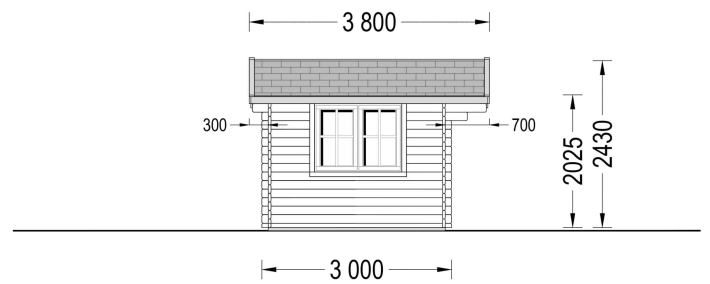

Das Gartenhaus "Ried" (34 oder 44 mm) mit den Maßen 4x3 m und einer Fläche von 12 m² bietet verschiedene Highlights:

1. Traditionelles Design mit Charme:

- Das Gartenhaus präsentiert ein traditionelles Design, das durch das Satteldach und liebevolle Details hervorgehoben wird. Diese architektonischen Elemente verleihen dem Gebäude einen charmanten Charakter.

Blockbohlenhaus.at

BLOCK & GARTENHÄUSER

VARIATIONEN

Bild	Artikelnummer	Stock	Status	Beschreibung	Wandstärke	Preis
	AV110				34 mm	€ 3156,00
	AV110-44				44 mm	€ 3912,00

TECHNISCHE DATEN

Außenmaß	400 x 300 cm
Breite	400 cm
Tiefe	300 cm
Dachfläche	16 m ²
Marke	Blockbohlenhaus.at
Dachform	Satteldach
Fenstermaße:	1* 161 cm x 192 cm (Lichtes Maß 148 cm x 185,5 cm)
Firsthöhe	243 cm
Fußboden	19 - 20 mm Bodenbretter mit Nut-und-Feder-Verbindungen, Grundrahmen und Querstreben (als Zubehör erhältlich)
Grundfläche	12 m ²
Haus Typ	Klassisch
Holzbehandlung	Unbehandelt
Innenmaß	380 x 280 cm
Raumanzahl	1
Türmaße	1* 161 cm x 192 cm (Lichtes Maß 148 cm x 185,5 cm)
Verglasung	Doppelverglasung
Wandstärke	34 mm , 44 mm
Terrasse	ohne Terrasse
Bauweise	Blockbohlen
Seitenhöhe der Wände	202.5 cm
Spiegelverkehrter Aufbau	Ja
Dachwinkel	12,2°
Herstellergarantie	5 Jahre
Holzart Fenster/Türen	Kiefer
Fläche	4x3
Dachaufbau	18-20 mm Dachbretter
Grundform	Rechteckig