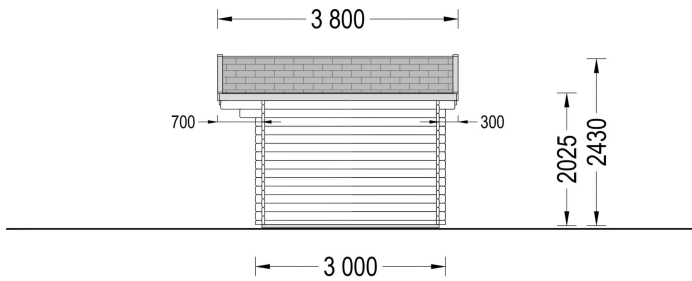

Das Gartenhaus "Ried" (34 oder 44 mm) mit den Maßen 4x3 m und einer Fläche von 12 m² bietet verschiedene Highlights:

1. Traditionelles Design mit Charme:

- Das Gartenhaus präsentiert ein traditionelles Design, das durch das Satteldach und liebevolle Details hervorgehoben wird. Diese architektonischen Elemente verleihen dem Gebäude einen charmanten Charakter.

Blockbohlenhaus.at

BLOCK & GARTENHÄUSER

VARIATIONEN

Bild	Artikelnummer	Stock	Status	Beschreibung	Wandstärke	Preis
	AV110				34 mm	€ 3156,00
	AV110-44				44 mm	€ 3912,00

TECHNISCHE DATEN

Außenmaß	400 x 300 cm
Breite	400 cm
Tiefe	300 cm
Dachfläche	16 m ²
Marke	Blockbohlenhaus.at
Dachform	Satteldach
Fenstermaße:	1* 161 cm x 192 cm (Lichtes Maß 148 cm x 185,5 cm)
Firsthöhe	243 cm
Fußboden	19 - 20 mm Bodenbretter mit Nut-und-Feder-Verbindungen, Grundrahmen und Querstreben (als Zubehör erhältlich)
Grundfläche	12 m ²
Haus Typ	Klassisch
Holzbehandlung	Unbehandelt
Innenmaß	380 x 280 cm
Raumanzahl	1
Türmaße	1* 161 cm x 192 cm (Lichtes Maß 148 cm x 185,5 cm)
Verglasung	Doppelverglasung
Wandstärke	34 mm , 44 mm
Terrasse	ohne Terrasse
Bauweise	Blockbohlen
Seitenhöhe der Wände	202.5 cm
Spiegelverkehrter Aufbau	Ja
Dachwinkel	12,2°
Herstellergarantie	5 Jahre
Holzart Fenster/Türen	Kiefer
Fläche	4x3
Dachaufbau	18-20 mm Dachbretter
Grundform	Rechteckig