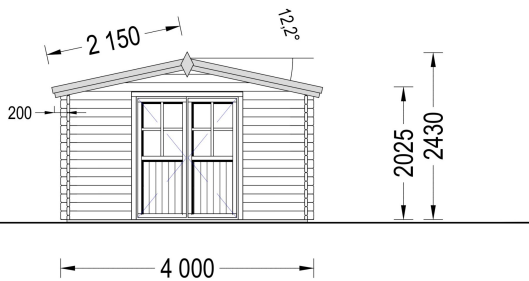

PREMIUM GARTENHAUS RUDI (34MM) 4X3M, 12M²

€ 3625,20

Entdecken Sie das Gartenhaus RUDI 4x3 m aus 34 mm Massivholz. Mit großer Doppeltür, Fenster und klassischem Satteldach ideal als Hobbyraum, Werkstatt oder Geräteschuppen.

Kategorien: [Gartenhäuser](#)

GALERIEBILDER

Blockbohlenhaus.at

BLOCK & GARTENHÄUSER

BESCHREIBUNG

GARTENHAUS RUDI - 4 × 3 M | 12 M²

KLASSISCH · PRAKTISCH · VIELSEITIG

Das Gartenhaus RUDI vereint traditionelles Design, hochwertige Verarbeitung und vielseitige Nutzungsmöglichkeiten auf kompakter Fläche. Mit seinen 12 m² bietet es ausreichend Platz für Ihre Hobbys, Gartengeräte oder einen gemütlichen Rückzugsort im eigenen Garten.

Dadurch entsteht zusätzlich ein kleiner geschützter Bereich vor dem Eingang.

TECHNISCHE DATEN

- Außenmaß: 400 × 300 cm
- Grundfläche: 10,15 m²
- Wandstärke: 34 mm
- Baumaterial: Zertifizierte nordische Kiefer oder Fichte
- Dachfläche: 17 m²
- Dachneigung: 12°
- Mindesthöhe der Wände: 202 cm
- Firsthöhe: 243 cm
- Dach: 34 × 135 mm Holzbalken, 19–20 mm Nut- und Federbretter

TECHNISCHE DATEN

Marke	Blockbohlenhaus.at
Raumanzahl	1

Kontaktieren Sie uns +43 660 6742719.-Fr. 8-18 Uhr
office@blockbohlenhaus.at

Dachform	Satteldach
Breite	400 cm
Wandstärke	34 mm
Holzbehandlung	Unbehandelt
Tiefe	300 cm
Verglasung	Doppelverglasung
Haus Typ	Klassisch
Terrasse	ohne Terrasse
Grundfläche	12 m²
Holzart Fenster/Türen	Kiefer
Herstellergarantie	5 Jahre
Bauweise	Blockbohlen
Außenmaß	400 x 300 cm
Boden	19 - 20 mm Bodenbretter mit Nut-und-Feder-Verbindungen, Grundrahmen und Querstreben (Als Zubehör erhältlich)
Dachüberstand	70 cm
Dachwinkel	12,2°
Fenstermaße:	1* 138 cm x 105 cm
Türmaße	1* 161 cm x 192 cm
Firsthöhe	243 cm
Seitenhöhe der Wände	202,5 cm
Spiegelverkehrter Aufbau	Ja
Grundform	Rechteckig
Fußboden	19 - 20 mm Bodenbretter mit Nut-und-Feder-Verbindungen, Grundrahmen und Querstreben (als Zubehör erhältlich)
Fläche	4x3
Rauminhalt	22,1 m³