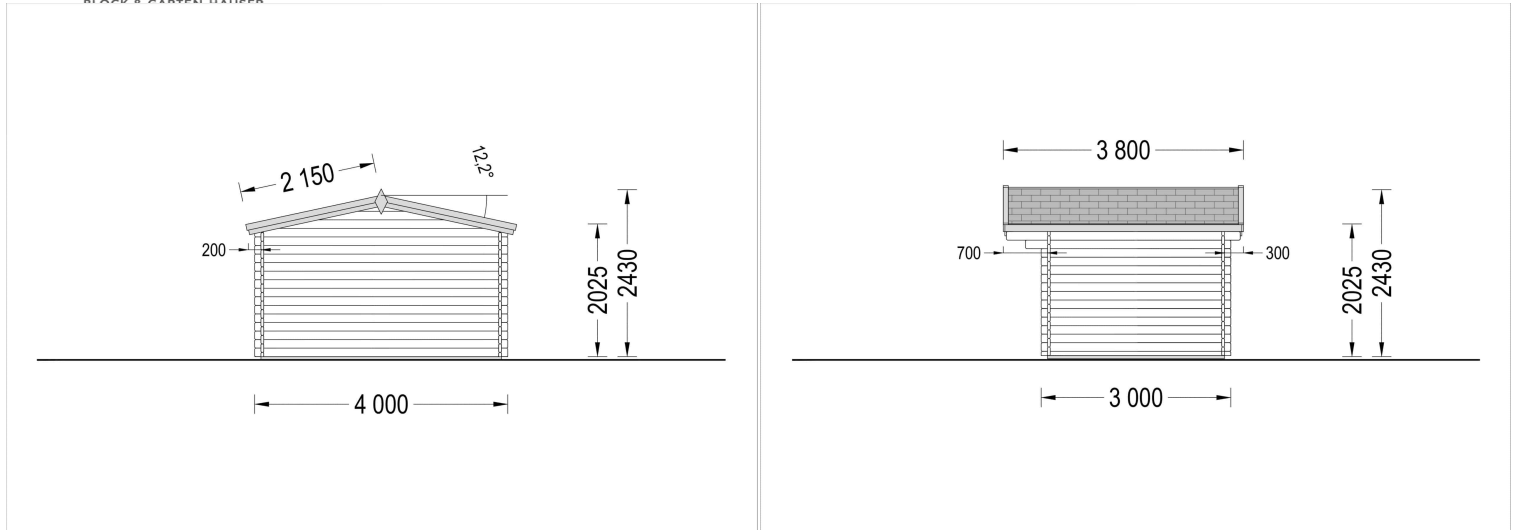

Kategorien: [Gartenhäuser](#)

GALERIEBILDER

Blockbohlenhaus.at

BLOCK & GARTENHÄUSER

BESCHREIBUNG

GARTENHAUS RUDI - 4 × 3 M | 12 M²

KLASSISCH · PRAKTISCH · VIELSEITIG

Das Gartenhaus RUDI vereint traditionelles Design, hochwertige Verarbeitung und vielseitige Nutzungsmöglichkeiten auf kompakter Fläche. Mit seinen 12 m² bietet es ausreichend Platz für Ihre Hobbys, Gartengeräte oder einen gemütlichen Rückzugsort im eigenen Garten.

Dadurch entsteht zusätzlich ein kleiner geschützter Bereich vor dem Eingang.

TECHNISCHE DATEN

- Außenmaß: 400 × 300 cm
- Grundfläche: 10,15 m²
- Wandstärke: 34 mm
- Baumaterial: Zertifizierte nordische Kiefer oder Fichte
- Dachfläche: 17 m²
- Dachneigung: 12°
- Mindesthöhe der Wände: 202 cm
- Firsthöhe: 243 cm
- Dach: 34 × 135 mm Holzbalken, 19–20 mm Nut- und Federbretter