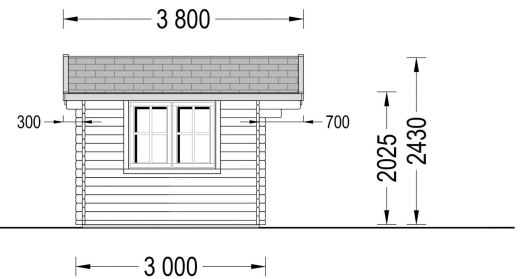

PREMIUM GARTENHAUS RUDI (34MM) 4X3M, 12M²

€ 3625,20

Entdecken Sie das Gartenhaus RUDI 4x3 m aus 34 mm Massivholz. Mit großer Doppeltür, Fenster und klassischem Satteldach ideal als Hobbyraum, Werkstatt oder Geräteschuppen.

Kategorien: [Gartenhäuser](#)

GALERIEBILDER

Blockbohlenhaus.at

BLOCK & GARTENHÄUSER

BESCHREIBUNG

GARTENHAUS RUDI - 4 × 3 M | 12 M²

KLASSISCH · PRAKTISCH · VIELSEITIG

Das Gartenhaus RUDI vereint traditionelles Design, hochwertige Verarbeitung und vielseitige Nutzungsmöglichkeiten auf kompakter Fläche. Mit seinen 12 m² bietet es ausreichend Platz für Ihre Hobbys, Gartengeräte oder einen gemütlichen Rückzugsort im eigenen Garten.

Dadurch entsteht zusätzlich ein kleiner geschützter Bereich vor dem Eingang.

TECHNISCHE DATEN

- Außenmaß: 400 × 300 cm
- Grundfläche: 10,15 m²
- Wandstärke: 34 mm
- Baumaterial: Zertifizierte nordische Kiefer oder Fichte
- Dachfläche: 17 m²
- Dachneigung: 12°
- Mindesthöhe der Wände: 202 cm
- Firsthöhe: 243 cm
- Dach: 34 × 135 mm Holzbalken, 19–20 mm Nut- und Federbretter

TECHNISCHE DATEN

Marke	Blockbohlenhaus.at
Raumanzahl	1

Kontaktieren Sie uns +43 660 6742719.-Fr. 8-18 Uhr
office@blockbohlenhaus.at

Dachform	Satteldach
Breite	400 cm
Wandstärke	34 mm
Holzbehandlung	Unbehandelt
Tiefe	300 cm
Verglasung	Doppelverglasung
Haus Typ	Klassisch
Terrasse	ohne Terrasse
Grundfläche	12 m²
Holzart Fenster/Türen	Kiefer
Herstellergarantie	5 Jahre
Bauweise	Blockbohlen
Außenmaß	400 x 300 cm
Boden	19 - 20 mm Bodenbretter mit Nut-und-Feder-Verbindungen, Grundrahmen und Querstreben (Als Zubehör erhältlich)
Dachüberstand	70 cm
Dachwinkel	12,2°
Fenstermaße:	1* 138 cm x 105 cm
Türmaße	1* 161 cm x 192 cm
Firsthöhe	243 cm
Seitenhöhe der Wände	202,5 cm
Spiegelverkehrter Aufbau	Ja
Grundform	Rechteckig
Fußboden	19 - 20 mm Bodenbretter mit Nut-und-Feder-Verbindungen, Grundrahmen und Querstreben (als Zubehör erhältlich)
Fläche	4x3
Rauminhalt	22,1 m³