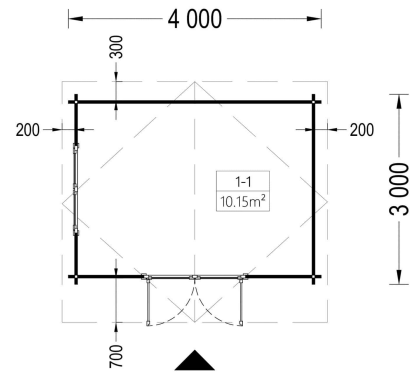

PREMIUM GARTENHAUS RUDI (34MM) 4X3M, 12M²

€ 3625,20

Entdecken Sie das Gartenhaus RUDI 4x3 m aus 34 mm Massivholz. Mit großer Doppeltür, Fenster und klassischem Satteldach ideal als Hobbyraum, Werkstatt oder Geräteschuppen.

Kategorien: [Gartenhäuser](#)

GALERIEBILDER

Blockbohlenhaus.at

BLOCK & GARTENHÄUSER

BESCHREIBUNG

GARTENHAUS RUDI - 4 × 3 M | 12 M²

KLASSISCH · PRAKTISCH · VIELSEITIG

Das Gartenhaus RUDI vereint traditionelles Design, hochwertige Verarbeitung und vielseitige Nutzungsmöglichkeiten auf kompakter Fläche. Mit seinen 12 m² bietet es ausreichend Platz für Ihre Hobbys, Gartengeräte oder einen gemütlichen Rückzugsort im eigenen Garten.

Dadurch entsteht zusätzlich ein kleiner geschützter Bereich vor dem Eingang.

TECHNISCHE DATEN

- Außenmaß: 400 × 300 cm
- Grundfläche: 10,15 m²
- Wandstärke: 34 mm
- Baumaterial: Zertifizierte nordische Kiefer oder Fichte
- Dachfläche: 17 m²
- Dachneigung: 12°
- Mindesthöhe der Wände: 202 cm
- Firsthöhe: 243 cm
- Dach: 34 × 135 mm Holzbalken, 19–20 mm Nut- und Federbretter

TECHNISCHE DATEN

Marke	Blockbohlenhaus.at
Raumanzahl	1

Kontaktieren Sie uns +43 660 6742719.-Fr. 8-18 Uhr
office@blockbohlenhaus.at

Dachform	Satteldach
Breite	400 cm
Wandstärke	34 mm
Holzbehandlung	Unbehandelt
Tiefe	300 cm
Verglasung	Doppelverglasung
Haus Typ	Klassisch
Terrasse	ohne Terrasse
Grundfläche	12 m²
Holzart Fenster/Türen	Kiefer
Herstellergarantie	5 Jahre
Bauweise	Blockbohlen
Außenmaß	400 x 300 cm
Boden	19 - 20 mm Bodenbretter mit Nut-und-Feder-Verbindungen, Grundrahmen und Querstreben (Als Zubehör erhältlich)
Dachüberstand	70 cm
Dachwinkel	12,2°
Fenstermaße:	1* 138 cm x 105 cm
Türmaße	1* 161 cm x 192 cm
Firsthöhe	243 cm
Seitenhöhe der Wände	202,5 cm
Spiegelverkehrter Aufbau	Ja
Grundform	Rechteckig
Fußboden	19 - 20 mm Bodenbretter mit Nut-und-Feder-Verbindungen, Grundrahmen und Querstreben (als Zubehör erhältlich)
Fläche	4x3
Rauminhalt	22,1 m³