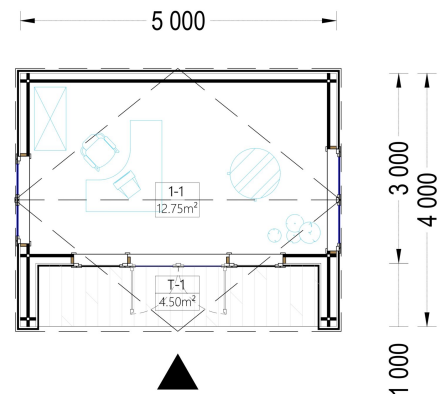

GALERIEBILDER