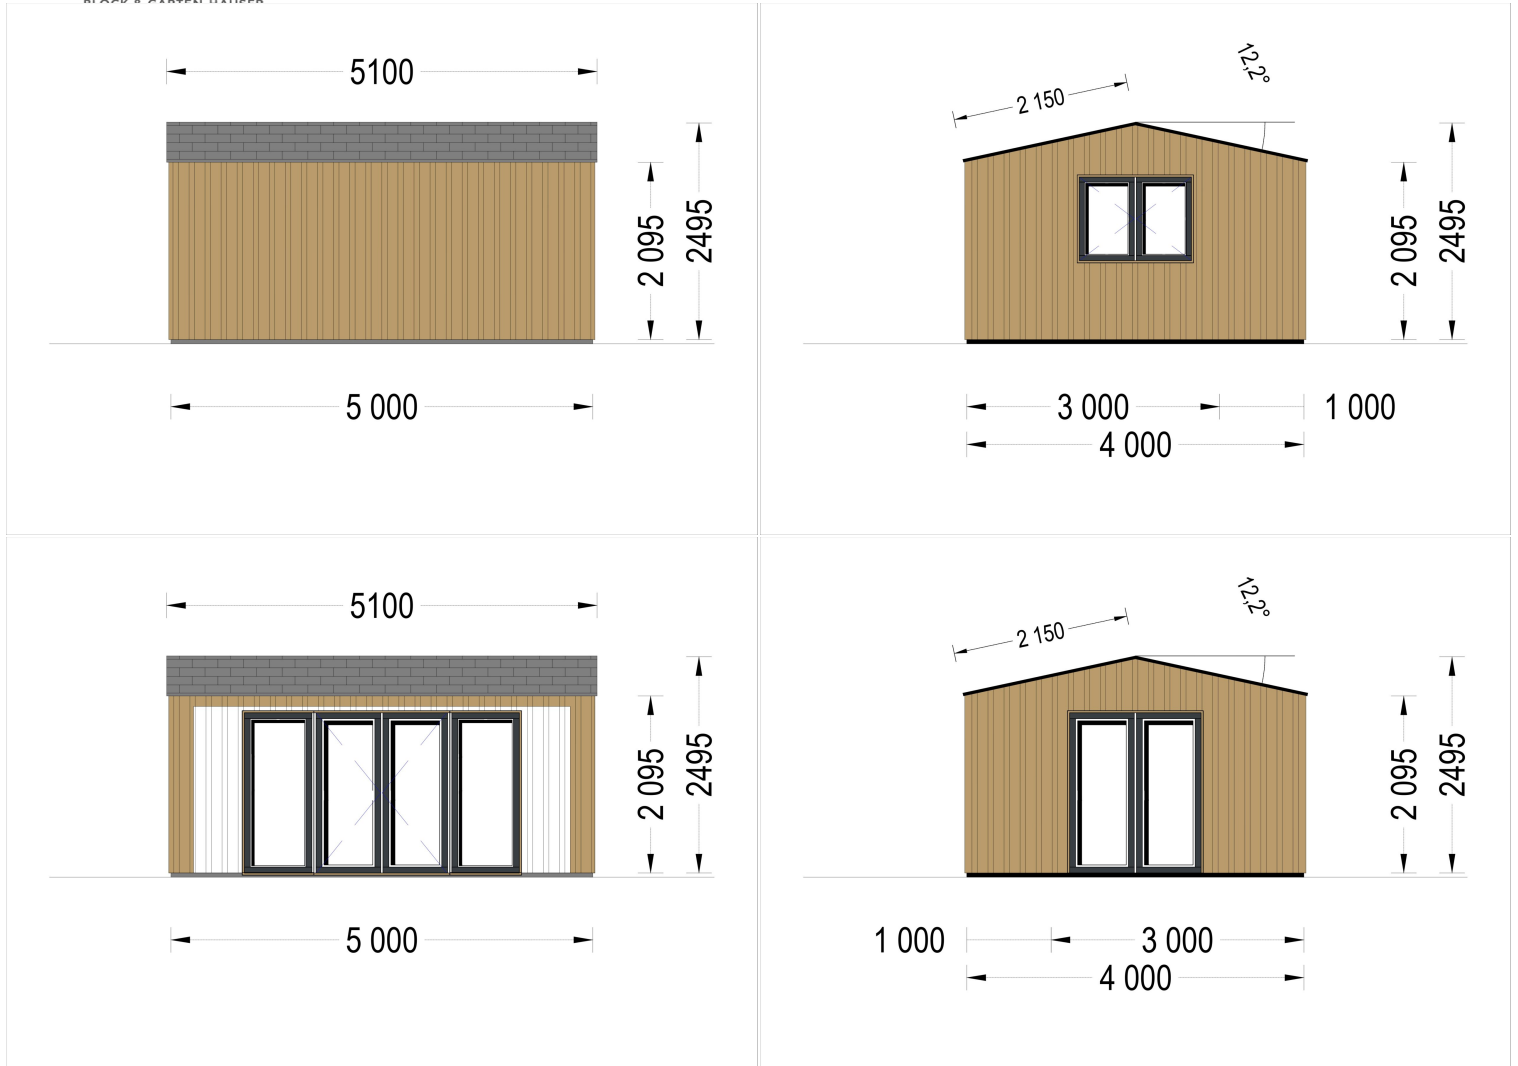

## GARTENHAUS TAURUS (34MM + HOLZVERSCHALUNG), 5X4M, 15M<sup>2</sup>

**€ 7123,20**

Modernes Gartenhaus TAURUS mit 15 m<sup>2</sup> Fläche, 12,75 m<sup>2</sup> Innenraum und überdachter Terrasse. Ideal als Gartenbüro, Home-Office oder Hobbyraum. Auch isoliert erhältlich.

## GALERIEBILDER

### **GARTENHAUS TAURUS (34 MM + HOLZVERSCHALUNG) - 5 × 4 M**

**15 m<sup>2</sup> Gesamtfläche · 12,75 m<sup>2</sup> Innenraum · Mit überdachter Terrasse**

## **TECHNISCHE DATEN**

- Außenmaß: 5 × 4 m
  - Gesamtfläche: 15 m<sup>2</sup>
  - Innenraum: 12,75 m<sup>2</sup>
  - Überdachte Terrasse inklusive
  - Wandstärke: 34 mm
  - Moderne Holzverschalung
  - Hochwertiges Nadelholz
- 