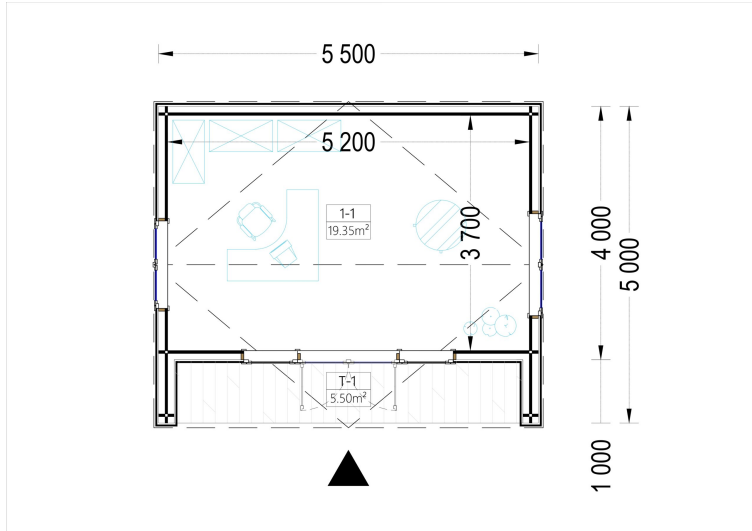

GALERIEBILDER