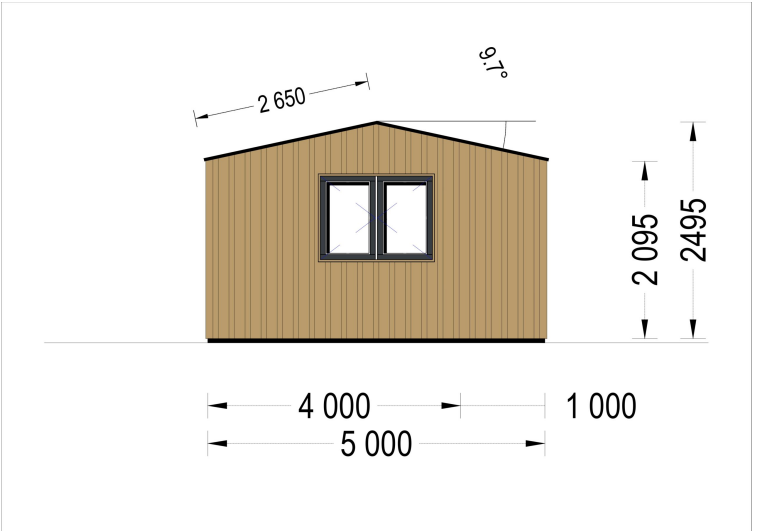

GALERIEBILDER