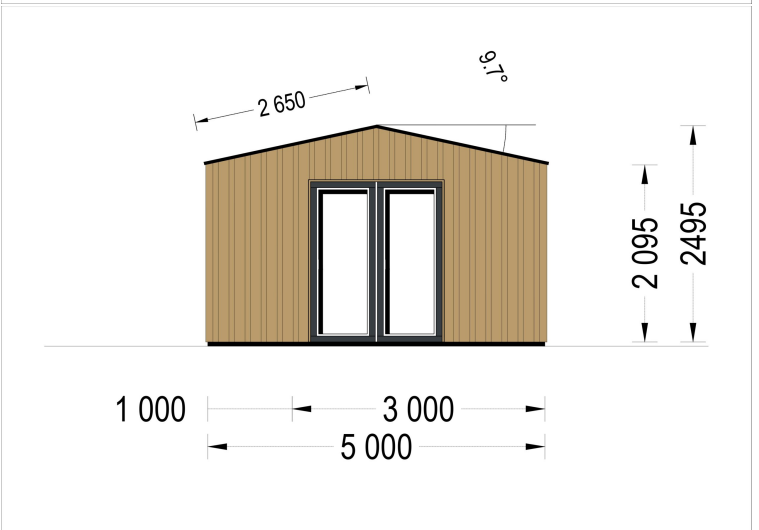

GALERIEBILDER