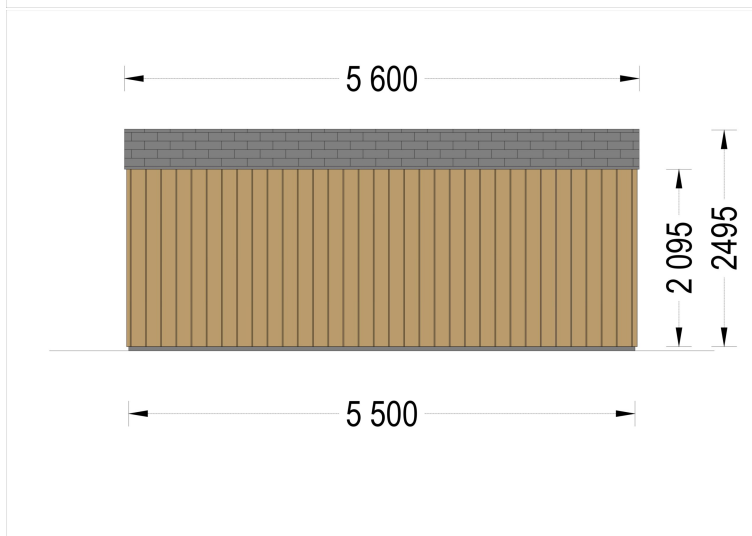

GALERIEBILDER