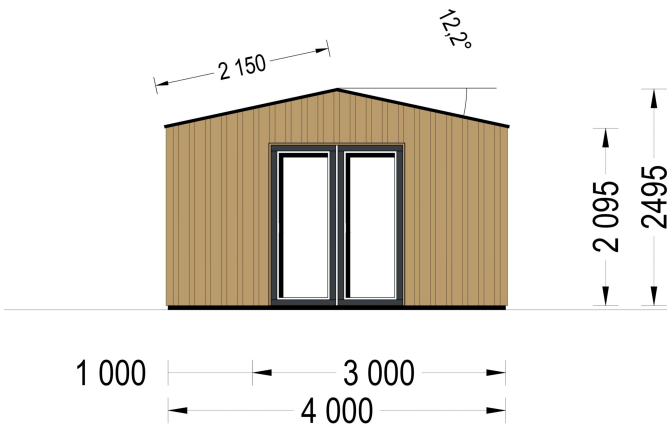

Gartenhaus TAURUS (34mm + Holzverschalung), 4x4m, 12m² - Ihr charmantes Gartenbüro

Das Gartenhaus TAURUS kombiniert Eleganz und Funktionalität, um einen idealen Raum für Ihr Home-Office oder einen gemütlichen Rückzugsort im Garten zu schaffen.

Geräumiger Innenraum:

Der 10 m² große Innenraum bietet ausreichend Platz für einen Schreibtisch, einen Stuhl und ein Regal. Trotz seiner kompakten Größe bietet TAURUS einen funktionalen Raum, der sich ideal für ein Home-Office, Atelier oder einen persönlichen Rückzugsort eignet. **Große Fenster für Helligkeit:**

Blockbohlenhaus.at

BLOCK & GARTENHÄUSER

TECHNISCHE DATEN

Holzbehandlung	Unbehandelt
Marke	Blockbohlenhaus.at
Außenmaß	500 x 400 cm
Bauweise	34 mm + Holzverschalung
Breite	500 cm
Tiefe	400 cm
Dachfläche	21 m ²
Dachform	Satteldach
Fenstermaße:	4* 85 cm x 192 cm; 1* 138 cm x 105 cm
Türmaße	1* 161 cm x 192 cm
Firsthöhe	249,5 cm
Fußboden	
Wandstärke	34 mm + Wandverschalung
Verglasung	Doppelverglasung
Grundfläche	20 m ²
Seitenhöhe der Wände	209,5 cm
Spiegelverkehrter Aufbau	Ja
Haus Typ	Modern

Raumanzahl	1
Grundform	Rechteckig
Herstellergarantie	5 Jahre
Wandaufbau	34 mm Blockbohlen; 100 mm Holzrahmen; 25 mm Holzlatte (vertikal); 25 mm Holzlatte (horizontal); 18 - 20 mm Holzverschalung
Dachüberstand	100 cm
Dachwinkel	12,2°
Terrasse	mit Terrasse
Wohnfläche	10,05 m ²