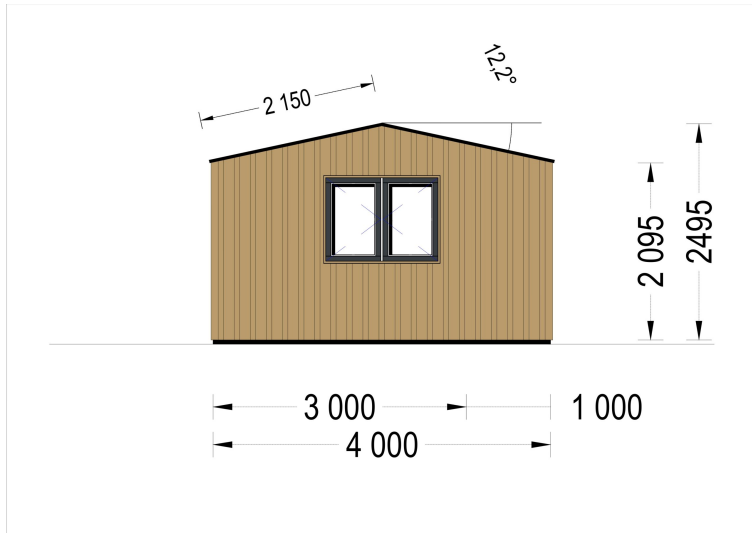

## **GARTENHAUS TAURUS (34MM + HOLZVERSCHALUNG), 4X4M, 12M<sup>2</sup>**

**€ 6300,00**

Wenn Sie auf der Suche nach einem gemütlichen Gartenbüro sind, das Funktionalität mit ästhetischem Design kombiniert, könnte das Gartenhaus TAURUS die perfekte Wahl für Sie sein. Es bietet nicht nur einen angenehmen Arbeitsraum, sondern auch eine überdachte Terrasse, um die Vorteile des Gartens voll auszukosten

## **Gartenhaus TAURUS (34mm + Holzverschalung), 4x4m, 12m<sup>2</sup> - Ihr charmantes Gartenbüro**

Das Gartenhaus TAURUS kombiniert Eleganz und Funktionalität, um einen idealen Raum für Ihr Home-Office oder einen gemütlichen Rückzugsort im Garten zu schaffen.

## TECHNISCHE DATEN

<b>Holzbehandlung</b>	Unbehandelt
<b>Marke</b>	Blockbohlenhaus.at
<b>Außenmaß</b>	500 x 400 cm
<b>Bauweise</b>	34 mm + Holzverschalung
<b>Breite</b>	500 cm
<b>Tiefe</b>	400 cm
<b>Dachfläche</b>	21 m <sup>2</sup>
<b>Dachform</b>	Satteldach
<b>Fenstermaße:</b>	4* 85 cm x 192 cm; 1* 138 cm x 105 cm
<b>Türmaße</b>	1* 161 cm x 192 cm
<b>Firsthöhe</b>	249,5 cm
<b>Fußboden</b>	
<b>Wandstärke</b>	34 mm + Wandverschalung
<b>Verglasung</b>	Doppelverglasung
<b>Grundfläche</b>	20 m <sup>2</sup>
<b>Seitenhöhe der Wände</b>	209,5 cm
<b>Spiegelverkehrter Aufbau</b>	Ja
<b>Haus Typ</b>	Modern

<b>Raumanzahl</b>	1
<b>Grundform</b>	Rechteckig
<b>Herstellergarantie</b>	5 Jahre
<b>Wandaufbau</b>	34 mm Blockbohlen; 100 mm Holzrahmen; 25 mm Holzlatte (vertikal); 25 mm Holzlatte (horizontal); 18 - 20 mm Holzverschalung
<b>Dachüberstand</b>	100 cm
<b>Dachwinkel</b>	12,2°
<b>Terrasse</b>	mit Terrasse
<b>Wohnfläche</b>	10,05 m <sup>2</sup>