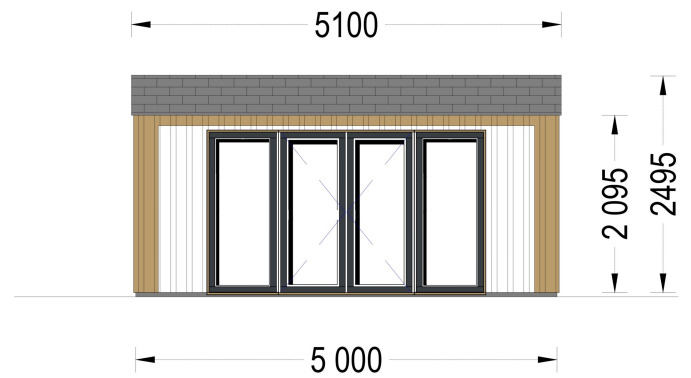

Blockbohlenhaus.at

BLOCK & GARTENHÄUSER