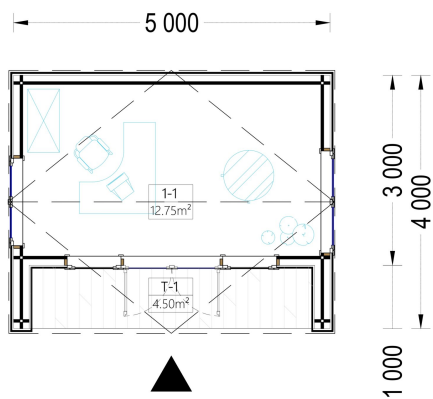

Blockbohlenhaus.at

BLOCK & GARTENHÄUSER