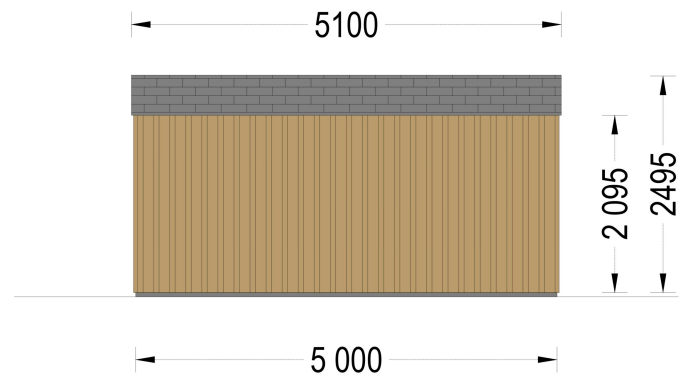

Geräumiger Innenraum:

Der 10 m² große Innenraum bietet ausreichend Platz für einen Schreibtisch, einen Stuhl und ein Regal. Trotz seiner kompakten Größe bietet TAURUS einen funktionalen Raum, der sich ideal für ein Home-Office, Atelier oder einen persönlichen Rückzugsort eignet. **Große Fenster für Helligkeit:**

Blockbohlenhaus.at

BLOCK & GARTENHÄUSER

TECHNISCHE DATEN

Holzbehandlung	Unbehandelt
Marke	Blockbohlenhaus.at
Außenmaß	500 x 400 cm
Bauweise	34 mm + Holzverschalung
Breite	500 cm
Tiefe	400 cm
Dachfläche	21 m ²
Dachform	Satteldach
Fenstermaße:	4* 85 cm x 192 cm; 1* 138 cm x 105 cm
Türmaße	1* 161 cm x 192 cm
Firsthöhe	249,5 cm
Fußboden	
Wandstärke	34 mm + Wandverschalung
Verglasung	Doppelverglasung
Grundfläche	20 m ²
Seitenhöhe der Wände	209,5 cm
Spiegelverkehrter Aufbau	Ja
Haus Typ	Modern