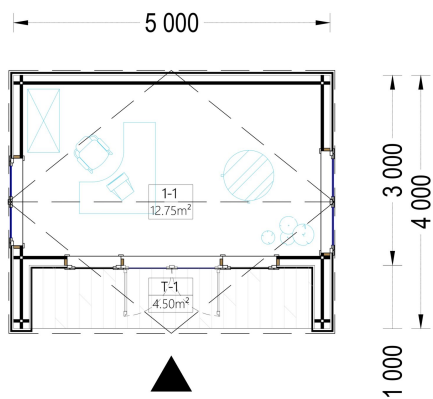

Gartenhaus TAURUS (34mm + Holzverschalung), 4x4m, 12m² - Ihr charmantes Gartenbüro

Das Gartenhaus TAURUS kombiniert Eleganz und Funktionalität, um einen idealen Raum für Ihr Home-Office oder einen gemütlichen Rückzugsort im Garten zu schaffen.

Geräumiger Innenraum:

Der 10 m² große Innenraum bietet ausreichend Platz für einen Schreibtisch, einen Stuhl und ein Regal. Trotz seiner kompakten Größe bietet TAURUS einen funktionalen Raum, der sich ideal für ein Home-Office, Atelier oder einen persönlichen Rückzugsort eignet. **Große Fenster für Helligkeit:**

Blockbohlenhaus.at

BLOCK & GARTENHÄUSER

Blockbohlenhaus.at

BLOCK & GARTENHÄUSER

TECHNISCHE DATEN

Holzbehandlung	Unbehandelt
Marke	Blockbohlenhaus.at
Außenmaß	500 x 400 cm
Bauweise	34 mm + Holzverschalung
Breite	500 cm
Tiefe	400 cm
Dachfläche	21 m ²
Dachform	Satteldach
Fenstermaße:	4* 85 cm x 192 cm; 1* 138 cm x 105 cm
Türmaße	1* 161 cm x 192 cm
Firsthöhe	249,5 cm
Fußboden	
Wandstärke	34 mm + Wandverschalung
Verglasung	Doppelverglasung
Grundfläche	20 m ²
Seitenhöhe der Wände	209,5 cm
Spiegelverkehrter Aufbau	Ja
Haus Typ	Modern

Raumanzahl	1
Grundform	Rechteckig
Herstellergarantie	5 Jahre
Wandaufbau	34 mm Blockbohlen; 100 mm Holzrahmen; 25 mm Holzlatte (vertikal); 25 mm Holzlatte (horizontal); 18 - 20 mm Holzverschalung
Dachüberstand	100 cm
Dachwinkel	12,2°
Terrasse	mit Terrasse
Wohnfläche	10,05 m ²