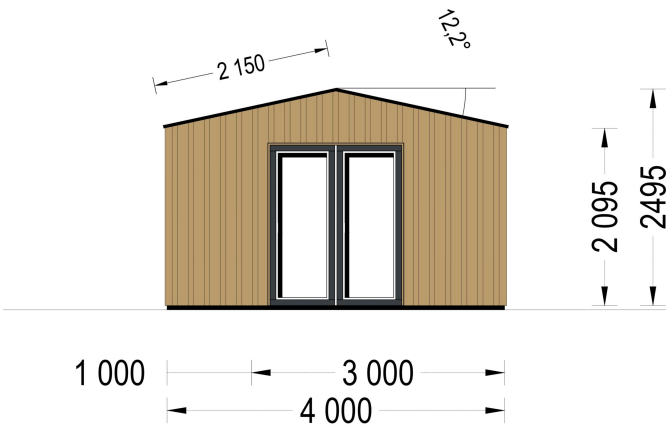

GARTENHAUS TAURUS (34MM + HOLZVERSCHALUNG), 4X4M, 12M²

€ 6300,00

Wenn Sie auf der Suche nach einem gemütlichen Gartenbüro sind, das Funktionalität mit ästhetischem Design kombiniert, könnte das Gartenhaus TAURUS die perfekte Wahl für Sie sein. Es bietet nicht nur einen angenehmen Arbeitsraum, sondern auch eine überdachte Terrasse, um die Vorteile des Gartens voll auszukosten

Gartenhaus TAURUS (34mm + Holzverschalung), 4x4m, 12m² - Ihr charmantes Gartenbüro

Das Gartenhaus TAURUS kombiniert Eleganz und Funktionalität, um einen idealen Raum für Ihr Home-Office oder einen gemütlichen Rückzugsort im Garten zu schaffen.

Blockbohlenhaus.at

BLOCK & GARTENHÄUSER

Blockbohlenhaus.at

BLOCK & GARTENHÄUSER

TECHNISCHE DATEN

Holzbehandlung	Unbehandelt
Marke	Blockbohlenhaus.at
Außenmaß	500 x 400 cm
Bauweise	34 mm + Holzverschalung
Breite	500 cm
Tiefe	400 cm
Dachfläche	21 m ²
Dachform	Satteldach
Fenstermaße:	4* 85 cm x 192 cm; 1* 138 cm x 105 cm
Türmaße	1* 161 cm x 192 cm
Firsthöhe	249,5 cm
Fußboden	
Wandstärke	34 mm + Wandverschalung
Verglasung	Doppelverglasung
Grundfläche	20 m ²
Seitenhöhe der Wände	209,5 cm
Spiegelverkehrter Aufbau	Ja
Haus Typ	Modern

Raumanzahl	1
Grundform	Rechteckig
Herstellergarantie	5 Jahre
Wandaufbau	34 mm Blockbohlen; 100 mm Holzrahmen; 25 mm Holzlatte (vertikal); 25 mm Holzlatte (horizontal); 18 - 20 mm Holzverschalung
Dachüberstand	100 cm
Dachwinkel	12,2°
Terrasse	mit Terrasse
Wohnfläche	10,05 m ²