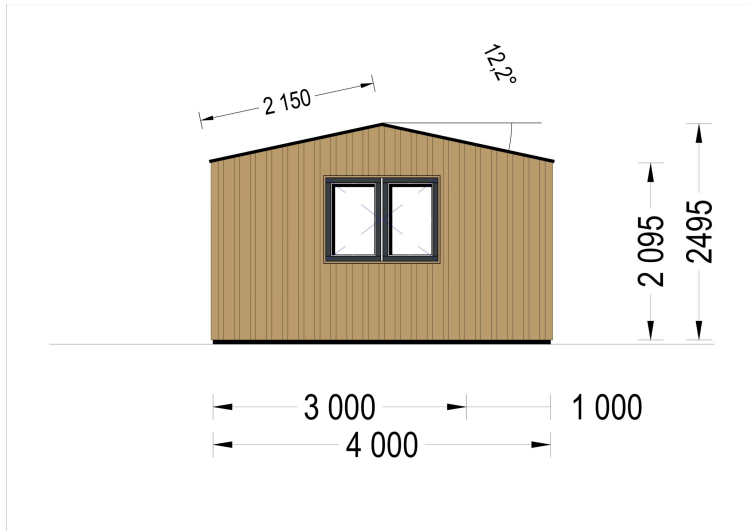

GARTENHAUS TAURUS (34MM + HOLZVERSCHALUNG), 4X4M, 12M²

€ 6300,00

Wenn Sie auf der Suche nach einem gemütlichen Gartenbüro sind, das Funktionalität mit ästhetischem Design kombiniert, könnte das Gartenhaus TAURUS die perfekte Wahl für Sie sein. Es bietet nicht nur einen angenehmen Arbeitsraum, sondern auch eine überdachte Terrasse, um die Vorteile des Gartens voll auszukosten

Gartenhaus TAURUS (34mm + Holzverschalung), 4x4m, 12m² - Ihr charmantes Gartenbüro

Das Gartenhaus TAURUS kombiniert Eleganz und Funktionalität, um einen idealen Raum für Ihr Home-Office oder einen gemütlichen Rückzugsort im Garten zu schaffen.

Blockbohlenhaus.at

BLOCK & GARTENHÄUSER

Blockbohlenhaus.at

BLOCK & GARTENHÄUSER

TECHNISCHE DATEN

Holzbehandlung	Unbehandelt
Marke	Blockbohlenhaus.at
Außenmaß	500 x 400 cm
Bauweise	34 mm + Holzverschalung
Breite	500 cm
Tiefe	400 cm
Dachfläche	21 m ²
Dachform	Satteldach
Fenstermaße:	4* 85 cm x 192 cm; 1* 138 cm x 105 cm
Türmaße	1* 161 cm x 192 cm
Firsthöhe	249,5 cm
Fußboden	
Wandstärke	34 mm + Wandverschalung
Verglasung	Doppelverglasung
Grundfläche	20 m ²
Seitenhöhe der Wände	209,5 cm
Spiegelverkehrter Aufbau	Ja
Haus Typ	Modern

Raumanzahl	1
Grundform	Rechteckig
Herstellergarantie	5 Jahre
Wandaufbau	34 mm Blockbohlen; 100 mm Holzrahmen; 25 mm Holzlatte (vertikal); 25 mm Holzlatte (horizontal); 18 - 20 mm Holzverschalung
Dachüberstand	100 cm
Dachwinkel	12,2°
Terrasse	mit Terrasse
Wohnfläche	10,05 m ²