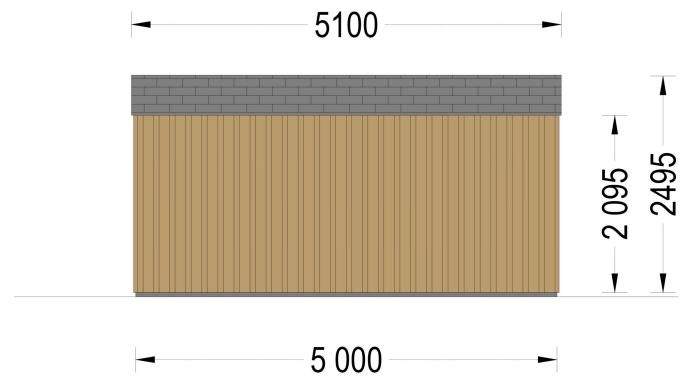

Blockbohlenhaus.at

BLOCK & GARTENHÄUSER

Blockbohlenhaus.at

BLOCK & GARTENHÄUSER

TECHNISCHE DATEN

Holzbehandlung	Unbehandelt
Marke	Blockbohlenhaus.at
Außenmaß	500 x 400 cm
Bauweise	34 mm + Holzverschalung
Breite	500 cm
Tiefe	400 cm
Dachfläche	21 m ²
Dachform	Satteldach
Fenstermaße:	4* 85 cm x 192 cm; 1* 138 cm x 105 cm
Türmaße	1* 161 cm x 192 cm
Firsthöhe	249,5 cm
Fußboden	
Wandstärke	34 mm + Wandverschalung
Verglasung	Doppelverglasung
Grundfläche	20 m ²
Seitenhöhe der Wände	209,5 cm
Spiegelverkehrter Aufbau	Ja
Haus Typ	Modern

Raumanzahl	1
Grundform	Rechteckig
Herstellergarantie	5 Jahre
Wandaufbau	34 mm Blockbohlen; 100 mm Holzrahmen; 25 mm Holzlatte (vertikal); 25 mm Holzlatte (horizontal); 18 - 20 mm Holzverschalung
Dachüberstand	100 cm
Dachwinkel	12,2°
Terrasse	mit Terrasse
Wohnfläche	10,05 m ²