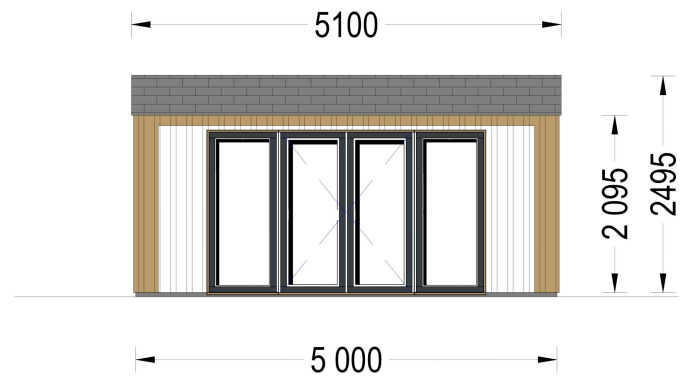

Blockbohlenhaus.at

BLOCK & GARTENHÄUSER