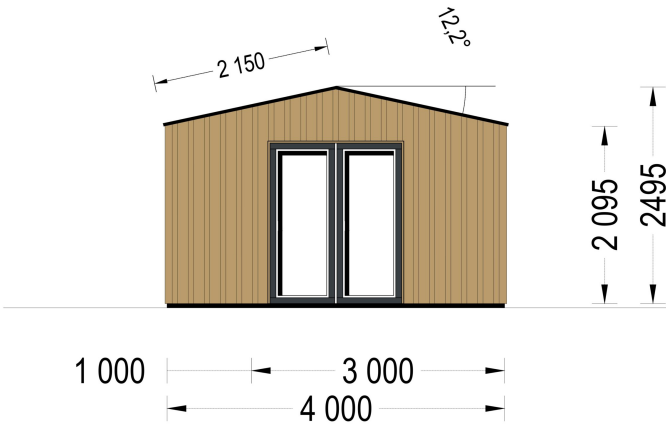

Blockbohlenhaus.at

BLOCK & GARTENHÄUSER