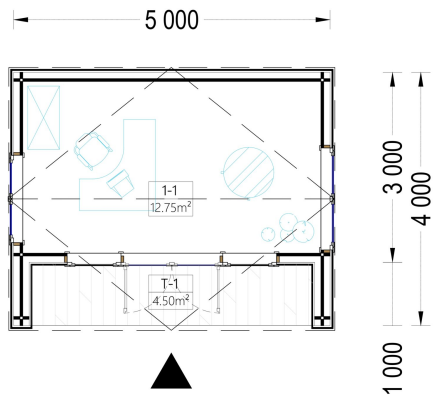

Blockbohlenhaus.at

BLOCK & GARTENHÄUSER