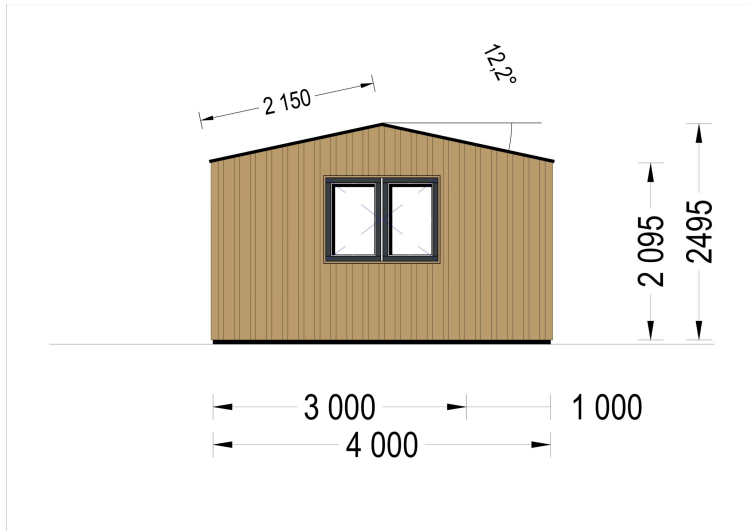

## **GARTENHAUS TAURUS (34MM + HOLZVERSCHALUNG), 4X4M, 12M<sup>2</sup>**

**€ 6300,00**

Wenn Sie auf der Suche nach einem gemütlichen Gartenbüro sind, das Funktionalität mit ästhetischem Design kombiniert, könnte das Gartenhaus TAURUS die perfekte Wahl für Sie sein. Es bietet nicht nur einen angenehmen Arbeitsraum, sondern auch eine überdachte Terrasse, um die Vorteile des Gartens voll auszukosten

## **Gartenhaus TAURUS (34mm + Holzverschalung), 4x4m, 12m<sup>2</sup> - Ihr charmantes Gartenbüro**

Das Gartenhaus TAURUS kombiniert Eleganz und Funktionalität, um einen idealen Raum für Ihr Home-Office oder einen gemütlichen Rückzugsort im Garten zu schaffen.

## TECHNISCHE DATEN

<b>Holzbehandlung</b>	Unbehandelt
<b>Marke</b>	Blockbohlenhaus.at
<b>Außenmaß</b>	500 x 400 cm
<b>Bauweise</b>	34 mm + Holzverschalung
<b>Breite</b>	500 cm
<b>Tiefe</b>	400 cm
<b>Dachfläche</b>	21 m <sup>2</sup>
<b>Dachform</b>	Satteldach
<b>Fenstermaße:</b>	4* 85 cm x 192 cm; 1* 138 cm x 105 cm
<b>Türmaße</b>	1* 161 cm x 192 cm
<b>Firsthöhe</b>	249,5 cm
<b>Fußboden</b>	
<b>Wandstärke</b>	34 mm + Wandverschalung
<b>Verglasung</b>	Doppelverglasung
<b>Grundfläche</b>	20 m <sup>2</sup>
<b>Seitenhöhe der Wände</b>	209,5 cm
<b>Spiegelverkehrter Aufbau</b>	Ja
<b>Haus Typ</b>	Modern

<b>Raumanzahl</b>	1
<b>Grundform</b>	Rechteckig
<b>Herstellergarantie</b>	5 Jahre
<b>Wandaufbau</b>	34 mm Blockbohlen; 100 mm Holzrahmen; 25 mm Holzlatte (vertikal); 25 mm Holzlatte (horizontal); 18 - 20 mm Holzverschalung
<b>Dachüberstand</b>	100 cm
<b>Dachwinkel</b>	12,2°
<b>Terrasse</b>	mit Terrasse
<b>Wohnfläche</b>	10,05 m <sup>2</sup>