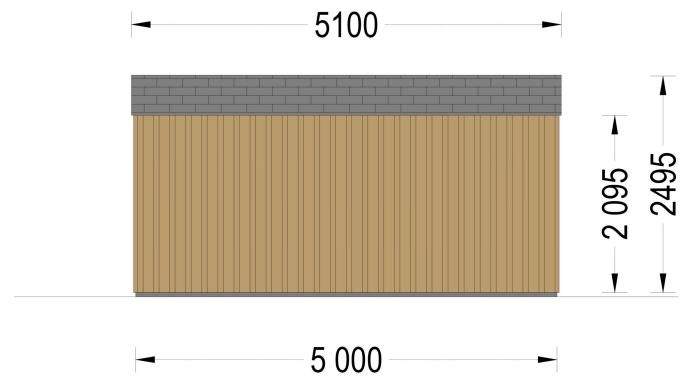

Blockbohlenhaus.at

BLOCK & GARTENHÄUSER