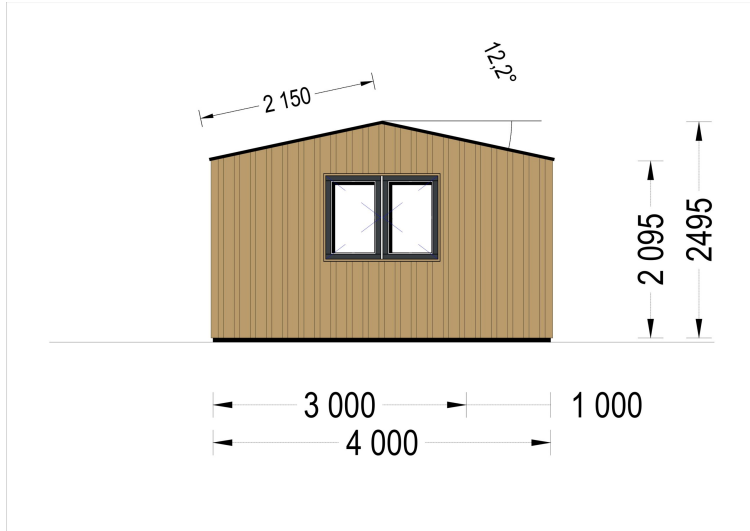

## **GARTENHAUS TAURUS (34MM + HOLZVERSCHALUNG), 4X4M, 12M<sup>2</sup>**

**€ 6300,00**

Wenn Sie auf der Suche nach einem gemütlichen Gartenbüro sind, das Funktionalität mit ästhetischem Design kombiniert, könnte das Gartenhaus TAURUS die perfekte Wahl für Sie sein. Es bietet nicht nur einen angenehmen Arbeitsraum, sondern auch eine überdachte Terrasse, um die Vorteile des Gartens voll auszukosten

## **Gartenhaus TAURUS (34mm + Holzverschalung), 4x4m, 12m<sup>2</sup> - Ihr charmantes Gartenbüro**

Das Gartenhaus TAURUS kombiniert Eleganz und Funktionalität, um einen idealen Raum für Ihr Home-Office oder einen gemütlichen Rückzugsort im Garten zu schaffen.

## TECHNISCHE DATEN

<b>Holzbehandlung</b>	Unbehandelt
<b>Marke</b>	Blockbohlenhaus.at
<b>Außenmaß</b>	500 x 400 cm
<b>Bauweise</b>	34 mm + Holzverschalung
<b>Breite</b>	500 cm
<b>Tiefe</b>	400 cm
<b>Dachfläche</b>	21 m <sup>2</sup>
<b>Dachform</b>	Satteldach
<b>Fenstermaße:</b>	4* 85 cm x 192 cm; 1* 138 cm x 105 cm
<b>Türmaße</b>	1* 161 cm x 192 cm
<b>Firsthöhe</b>	249,5 cm
<b>Fußboden</b>	
<b>Wandstärke</b>	34 mm + Wandverschalung
<b>Verglasung</b>	Doppelverglasung
<b>Grundfläche</b>	20 m <sup>2</sup>
<b>Seitenhöhe der Wände</b>	209,5 cm
<b>Spiegelverkehrter Aufbau</b>	Ja
<b>Haus Typ</b>	Modern

<b>Raumanzahl</b>	1
<b>Grundform</b>	Rechteckig
<b>Herstellergarantie</b>	5 Jahre
<b>Wandaufbau</b>	34 mm Blockbohlen; 100 mm Holzrahmen; 25 mm Holzlatte (vertikal); 25 mm Holzlatte (horizontal); 18 - 20 mm Holzverschalung
<b>Dachüberstand</b>	100 cm
<b>Dachwinkel</b>	12,2°
<b>Terrasse</b>	mit Terrasse
<b>Wohnfläche</b>	10,05 m <sup>2</sup>