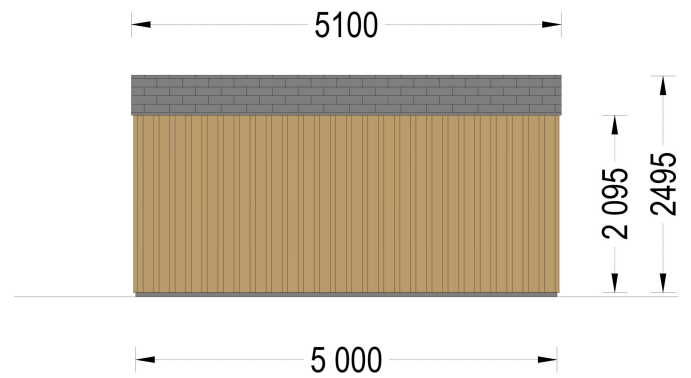

Blockbohlenhaus.at

BLOCK & GARTENHÄUSER

Blockbohlenhaus.at

BLOCK & GARTENHÄUSER

TECHNISCHE DATEN

Holzbehandlung	Unbehandelt
Marke	Blockbohlenhaus.at
Außenmaß	500 x 400 cm
Bauweise	34 mm + Holzverschalung
Breite	500 cm
Tiefe	400 cm
Dachfläche	21 m ²
Dachform	Satteldach
Fenstermaße:	4* 85 cm x 192 cm; 1* 138 cm x 105 cm
Türmaße	1* 161 cm x 192 cm
Firsthöhe	249,5 cm
Fußboden	
Wandstärke	34 mm + Wandverschalung
Verglasung	Doppelverglasung
Grundfläche	20 m ²
Seitenhöhe der Wände	209,5 cm
Spiegelverkehrter Aufbau	Ja
Haus Typ	Modern

Raumanzahl	1
Grundform	Rechteckig
Herstellergarantie	5 Jahre
Wandaufbau	34 mm Blockbohlen; 100 mm Holzrahmen; 25 mm Holzlatte (vertikal); 25 mm Holzlatte (horizontal); 18 - 20 mm Holzverschalung
Dachüberstand	100 cm
Dachwinkel	12,2°
Terrasse	mit Terrasse
Wohnfläche	10,05 m ²