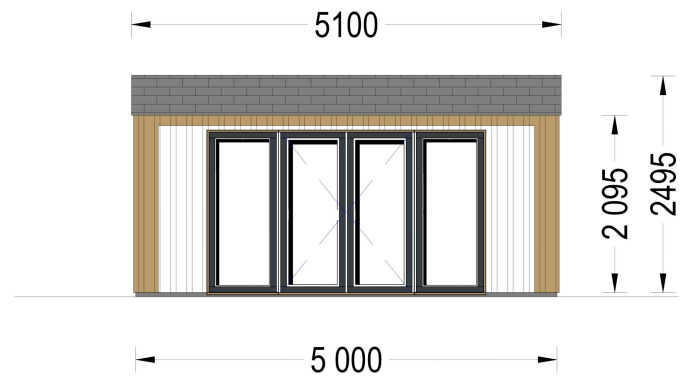

GARTENHAUS TAURUS (34MM + HOLZVERSCHALUNG), 4X4M, 12M²

€ 6300,00

Wenn Sie auf der Suche nach einem gemütlichen Gartenbüro sind, das Funktionalität mit ästhetischem Design kombiniert, könnte das Gartenhaus TAURUS die perfekte Wahl für Sie sein. Es bietet nicht nur einen angenehmen Arbeitsraum, sondern auch eine überdachte Terrasse, um die Vorteile des Gartens voll auszukosten

Gartenhaus TAURUS (34mm + Holzverschalung), 4x4m, 12m² - Ihr charmantes Gartenbüro

Das Gartenhaus TAURUS kombiniert Eleganz und Funktionalität, um einen idealen Raum für Ihr Home-Office oder einen gemütlichen Rückzugsort im Garten zu schaffen.

Blockbohlenhaus.at

BLOCK & GARTENHÄUSER

Blockbohlenhaus.at

BLOCK & GARTENHÄUSER

TECHNISCHE DATEN

Holzbehandlung	Unbehandelt
Marke	Blockbohlenhaus.at
Außenmaß	500 x 400 cm
Bauweise	34 mm + Holzverschalung
Breite	500 cm
Tiefe	400 cm
Dachfläche	21 m ²
Dachform	Satteldach
Fenstermaße:	4* 85 cm x 192 cm; 1* 138 cm x 105 cm
Türmaße	1* 161 cm x 192 cm
Firsthöhe	249,5 cm
Fußboden	
Wandstärke	34 mm + Wandverschalung
Verglasung	Doppelverglasung
Grundfläche	20 m ²
Seitenhöhe der Wände	209,5 cm
Spiegelverkehrter Aufbau	Ja
Haus Typ	Modern

Raumanzahl	1
Grundform	Rechteckig
Herstellergarantie	5 Jahre
Wandaufbau	34 mm Blockbohlen; 100 mm Holzrahmen; 25 mm Holzlatte (vertikal); 25 mm Holzlatte (horizontal); 18 - 20 mm Holzverschalung
Dachüberstand	100 cm
Dachwinkel	12,2°
Terrasse	mit Terrasse
Wohnfläche	10,05 m ²