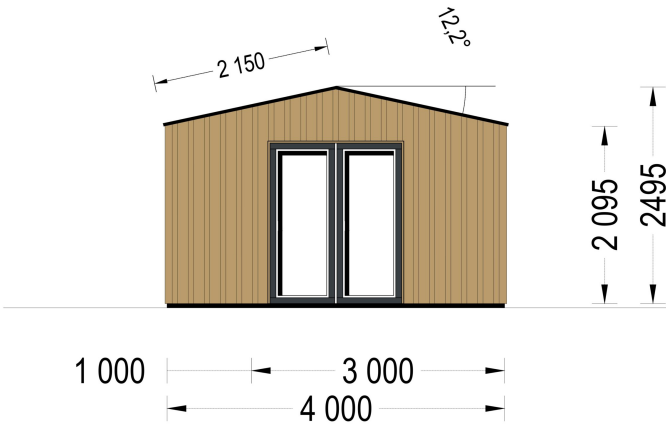

GARTENHAUS TAURUS (34MM + HOLZVERSCHALUNG), 4X4M, 12M²

€ 6300,00

Wenn Sie auf der Suche nach einem gemütlichen Gartenbüro sind, das Funktionalität mit ästhetischem Design kombiniert, könnte das Gartenhaus TAURUS die perfekte Wahl für Sie sein. Es bietet nicht nur einen angenehmen Arbeitsraum, sondern auch eine überdachte Terrasse, um die Vorteile des Gartens voll auszukosten

Gartenhaus TAURUS (34mm + Holzverschalung), 4x4m, 12m² - Ihr charmantes Gartenbüro

Das Gartenhaus TAURUS kombiniert Eleganz und Funktionalität, um einen idealen Raum für Ihr Home-Office oder einen gemütlichen Rückzugsort im Garten zu schaffen.

Blockbohlenhaus.at

BLOCK & GARTENHÄUSER

Blockbohlenhaus.at

BLOCK & GARTENHÄUSER

TECHNISCHE DATEN

Holzbehandlung	Unbehandelt
Marke	Blockbohlenhaus.at
Außenmaß	500 x 400 cm
Bauweise	34 mm + Holzverschalung
Breite	500 cm
Tiefe	400 cm
Dachfläche	21 m ²
Dachform	Satteldach
Fenstermaße:	4* 85 cm x 192 cm; 1* 138 cm x 105 cm
Türmaße	1* 161 cm x 192 cm
Firsthöhe	249,5 cm
Fußboden	
Wandstärke	34 mm + Wandverschalung
Verglasung	Doppelverglasung
Grundfläche	20 m ²
Seitenhöhe der Wände	209,5 cm
Spiegelverkehrter Aufbau	Ja
Haus Typ	Modern

Raumanzahl	1
Grundform	Rechteckig
Herstellergarantie	5 Jahre
Wandaufbau	34 mm Blockbohlen; 100 mm Holzrahmen; 25 mm Holzlatte (vertikal); 25 mm Holzlatte (horizontal); 18 - 20 mm Holzverschalung
Dachüberstand	100 cm
Dachwinkel	12,2°
Terrasse	mit Terrasse
Wohnfläche	10,05 m ²