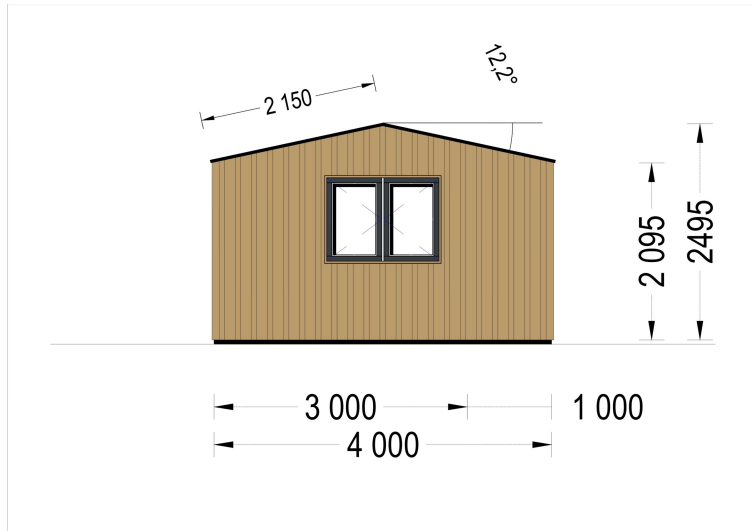

GARTENHAUS TAURUS (34MM + HOLZVERSCHALUNG), 4X4M, 12M²

€ 6300,00

Wenn Sie auf der Suche nach einem gemütlichen Gartenbüro sind, das Funktionalität mit ästhetischem Design kombiniert, könnte das Gartenhaus TAURUS die perfekte Wahl für Sie sein. Es bietet nicht nur einen angenehmen Arbeitsraum, sondern auch eine überdachte Terrasse, um die Vorteile des Gartens voll auszukosten

Gartenhaus TAURUS (34mm + Holzverschalung), 4x4m, 12m² - Ihr charmantes Gartenbüro

Das Gartenhaus TAURUS kombiniert Eleganz und Funktionalität, um einen idealen Raum für Ihr Home-Office oder einen gemütlichen Rückzugsort im Garten zu schaffen.

Blockbohlenhaus.at

BLOCK & GARTENHÄUSER

Blockbohlenhaus.at

BLOCK & GARTENHÄUSER

TECHNISCHE DATEN

Holzbehandlung	Unbehandelt
Marke	Blockbohlenhaus.at
Außenmaß	500 x 400 cm
Bauweise	34 mm + Holzverschalung
Breite	500 cm
Tiefe	400 cm
Dachfläche	21 m ²
Dachform	Satteldach
Fenstermaße:	4* 85 cm x 192 cm; 1* 138 cm x 105 cm
Türmaße	1* 161 cm x 192 cm
Firsthöhe	249,5 cm
Fußboden	
Wandstärke	34 mm + Wandverschalung
Verglasung	Doppelverglasung
Grundfläche	20 m ²
Seitenhöhe der Wände	209,5 cm
Spiegelverkehrter Aufbau	Ja
Haus Typ	Modern

Raumanzahl	1
Grundform	Rechteckig
Herstellergarantie	5 Jahre
Wandaufbau	34 mm Blockbohlen; 100 mm Holzrahmen; 25 mm Holzlatte (vertikal); 25 mm Holzlatte (horizontal); 18 - 20 mm Holzverschalung
Dachüberstand	100 cm
Dachwinkel	12,2°
Terrasse	mit Terrasse
Wohnfläche	10,05 m ²