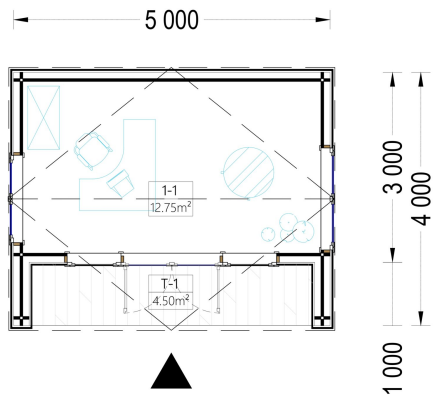

Geräumiger Innenraum:

Der 10 m² große Innenraum bietet ausreichend Platz für einen Schreibtisch, einen Stuhl und ein Regal. Trotz seiner kompakten Größe bietet TAURUS einen funktionalen Raum, der sich ideal für ein Home-Office, Atelier oder einen persönlichen Rückzugsort eignet. **Große Fenster für Helligkeit:**

Blockbohlenhaus.at

BLOCK & GARTENHÄUSER

Blockbohlenhaus.at

BLOCK & GARTENHÄUSER

TECHNISCHE DATEN

Holzbehandlung	Unbehandelt
Marke	Blockbohlenhaus.at
Außenmaß	500 x 400 cm
Bauweise	34 mm + Holzverschalung
Breite	500 cm
Tiefe	400 cm
Dachfläche	21 m ²
Dachform	Satteldach
Fenstermaße:	4* 85 cm x 192 cm; 1* 138 cm x 105 cm
Türmaße	1* 161 cm x 192 cm
Firsthöhe	249,5 cm
Fußboden	
Wandstärke	34 mm + Wandverschalung
Verglasung	Doppelverglasung
Grundfläche	20 m ²
Seitenhöhe der Wände	209,5 cm
Spiegelverkehrter Aufbau	Ja
Haus Typ	Modern

Raumanzahl	1
Grundform	Rechteckig
Herstellergarantie	5 Jahre
Wandaufbau	34 mm Blockbohlen; 100 mm Holzrahmen; 25 mm Holzlatte (vertikal); 25 mm Holzlatte (horizontal); 18 - 20 mm Holzverschalung
Dachüberstand	100 cm
Dachwinkel	12,2°
Terrasse	mit Terrasse
Wohnfläche	10,05 m ²