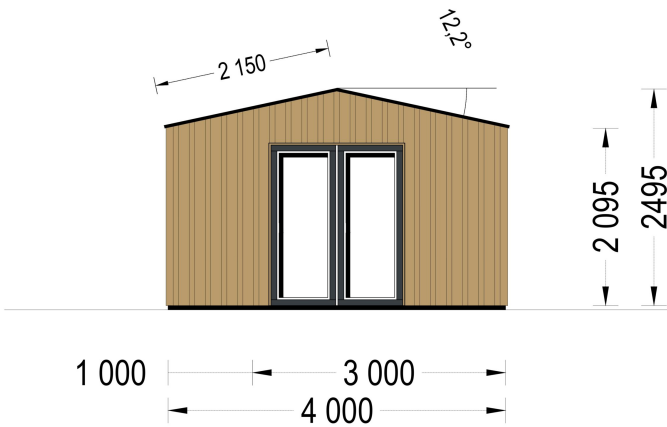

GARTENHAUS TAURUS (34MM + HOLZVERSCHALUNG), 4X4M, 12M²

€ 6300,00

Wenn Sie auf der Suche nach einem gemütlichen Gartenbüro sind, das Funktionalität mit ästhetischem Design kombiniert, könnte das Gartenhaus TAURUS die perfekte Wahl für Sie sein. Es bietet nicht nur einen angenehmen Arbeitsraum, sondern auch eine überdachte Terrasse, um die Vorteile des Gartens voll auszukosten

Gartenhaus TAURUS (34mm + Holzverschalung), 4x4m, 12m² - Ihr charmantes Gartenbüro

Das Gartenhaus TAURUS kombiniert Eleganz und Funktionalität, um einen idealen Raum für Ihr Home-Office oder einen gemütlichen Rückzugsort im Garten zu schaffen.

Blockbohlenhaus.at

BLOCK & GARTENHÄUSER

Blockbohlenhaus.at

BLOCK & GARTENHÄUSER

TECHNISCHE DATEN

Holzbehandlung	Unbehandelt
Marke	Blockbohlenhaus.at
Außenmaß	500 x 400 cm
Bauweise	34 mm + Holzverschalung
Breite	500 cm
Tiefe	400 cm
Dachfläche	21 m ²
Dachform	Satteldach
Fenstermaße:	4* 85 cm x 192 cm; 1* 138 cm x 105 cm
Türmaße	1* 161 cm x 192 cm
Firsthöhe	249,5 cm
Fußboden	
Wandstärke	34 mm + Wandverschalung
Verglasung	Doppelverglasung
Grundfläche	20 m ²
Seitenhöhe der Wände	209,5 cm
Spiegelverkehrter Aufbau	Ja
Haus Typ	Modern

Raumanzahl	1
Grundform	Rechteckig
Herstellergarantie	5 Jahre
Wandaufbau	34 mm Blockbohlen; 100 mm Holzrahmen; 25 mm Holzlatte (vertikal); 25 mm Holzlatte (horizontal); 18 - 20 mm Holzverschalung
Dachüberstand	100 cm
Dachwinkel	12,2°
Terrasse	mit Terrasse
Wohnfläche	10,05 m ²