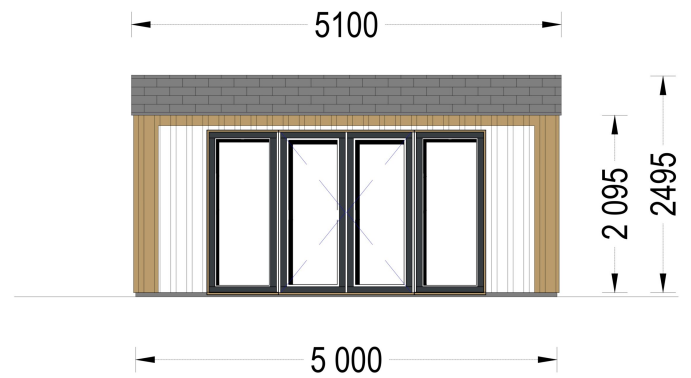

GARTENHAUS TAURUS (34MM + HOLZVERSCHALUNG), 4X4M, 12M²

€ 6300,00

Wenn Sie auf der Suche nach einem gemütlichen Gartenbüro sind, das Funktionalität mit ästhetischem Design kombiniert, könnte das Gartenhaus TAURUS die perfekte Wahl für Sie sein. Es bietet nicht nur einen angenehmen Arbeitsraum, sondern auch eine überdachte Terrasse, um die Vorteile des Gartens voll auszukosten

Gartenhaus TAURUS (34mm + Holzverschalung), 4x4m, 12m² - Ihr charmantes Gartenbüro

Das Gartenhaus TAURUS kombiniert Eleganz und Funktionalität, um einen idealen Raum für Ihr Home-Office oder einen gemütlichen Rückzugsort im Garten zu schaffen.

Blockbohlenhaus.at

BLOCK & GARTENHÄUSER

Blockbohlenhaus.at

BLOCK & GARTENHÄUSER

TECHNISCHE DATEN

Holzbehandlung	Unbehandelt
Marke	Blockbohlenhaus.at
Außenmaß	500 x 400 cm
Bauweise	34 mm + Holzverschalung
Breite	500 cm
Tiefe	400 cm
Dachfläche	21 m ²
Dachform	Satteldach
Fenstermaße:	4* 85 cm x 192 cm; 1* 138 cm x 105 cm
Türmaße	1* 161 cm x 192 cm
Firsthöhe	249,5 cm
Fußboden	
Wandstärke	34 mm + Wandverschalung
Verglasung	Doppelverglasung
Grundfläche	20 m ²
Seitenhöhe der Wände	209,5 cm
Spiegelverkehrter Aufbau	Ja
Haus Typ	Modern

Raumanzahl	1
Grundform	Rechteckig
Herstellergarantie	5 Jahre
Wandaufbau	34 mm Blockbohlen; 100 mm Holzrahmen; 25 mm Holzlatte (vertikal); 25 mm Holzlatte (horizontal); 18 - 20 mm Holzverschalung
Dachüberstand	100 cm
Dachwinkel	12,2°
Terrasse	mit Terrasse
Wohnfläche	10,05 m ²