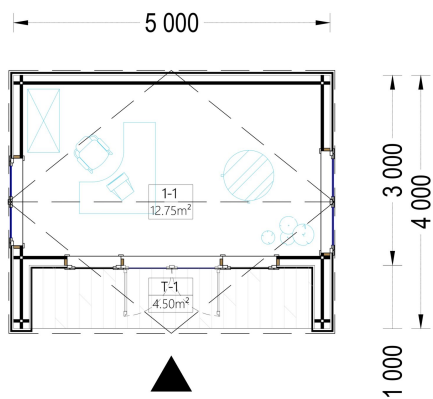

Gartenhaus TAURUS (34mm + Holzverschalung), 4x4m, 12m² - Ihr charmantes Gartenbüro

Das Gartenhaus TAURUS kombiniert Eleganz und Funktionalität, um einen idealen Raum für Ihr Home-Office oder einen gemütlichen Rückzugsort im Garten zu schaffen.

Geräumiger Innenraum:

Der 10 m² große Innenraum bietet ausreichend Platz für einen Schreibtisch, einen Stuhl und ein Regal. Trotz seiner kompakten Größe bietet TAURUS einen funktionalen Raum, der sich ideal für ein Home-Office, Atelier oder einen persönlichen Rückzugsort eignet. **Große Fenster für Helligkeit:**

Blockbohlenhaus.at

BLOCK & GARTENHÄUSER

TECHNISCHE DATEN

Holzbehandlung	Unbehandelt
Marke	Blockbohlenhaus.at
Außenmaß	500 x 400 cm
Bauweise	34 mm + Holzverschalung
Breite	500 cm
Tiefe	400 cm
Dachfläche	21 m ²
Dachform	Satteldach
Fenstermaße:	4* 85 cm x 192 cm; 1* 138 cm x 105 cm
Türmaße	1* 161 cm x 192 cm
Firsthöhe	249,5 cm
Fußboden	
Wandstärke	34 mm + Wandverschalung
Verglasung	Doppelverglasung
Grundfläche	20 m ²
Seitenhöhe der Wände	209,5 cm
Spiegelverkehrter Aufbau	Ja
Haus Typ	Modern

Raumanzahl	1
Grundform	Rechteckig
Herstellergarantie	5 Jahre
Wandaufbau	34 mm Blockbohlen; 100 mm Holzrahmen; 25 mm Holzlatte (vertikal); 25 mm Holzlatte (horizontal); 18 - 20 mm Holzverschalung
Dachüberstand	100 cm
Dachwinkel	12,2°
Terrasse	mit Terrasse
Wohnfläche	10,05 m ²