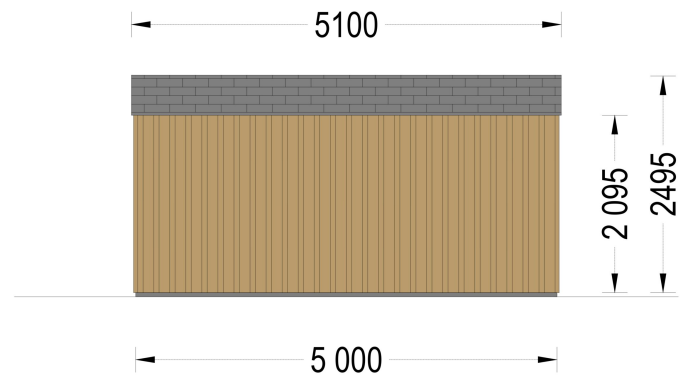

Geräumiger Innenraum:

Der 10 m² große Innenraum bietet ausreichend Platz für einen Schreibtisch, einen Stuhl und ein Regal. Trotz seiner kompakten Größe bietet TAURUS einen funktionalen Raum, der sich ideal für ein Home-Office, Atelier oder einen persönlichen Rückzugsort eignet. **Große Fenster für Helligkeit:**

Blockbohlenhaus.at

BLOCK & GARTENHÄUSER

TECHNISCHE DATEN

Holzbehandlung	Unbehandelt
Marke	Blockbohlenhaus.at
Außenmaß	500 x 400 cm
Bauweise	34 mm + Holzverschalung
Breite	500 cm
Tiefe	400 cm
Dachfläche	21 m ²
Dachform	Satteldach
Fenstermaße:	4* 85 cm x 192 cm; 1* 138 cm x 105 cm
Türmaße	1* 161 cm x 192 cm
Firsthöhe	249,5 cm
Fußboden	
Wandstärke	34 mm + Wandverschalung
Verglasung	Doppelverglasung
Grundfläche	20 m ²
Seitenhöhe der Wände	209,5 cm
Spiegelverkehrter Aufbau	Ja
Haus Typ	Modern