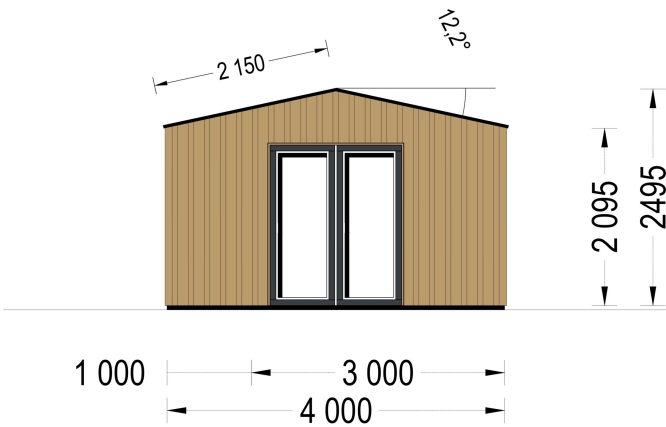

Gartenhaus TAURUS (34mm + Holzverschalung), 4x4m, 12m² - Ihr charmantes Gartenbüro

Das Gartenhaus TAURUS kombiniert Eleganz und Funktionalität, um einen idealen Raum für Ihr Home-Office oder einen gemütlichen Rückzugsort im Garten zu schaffen.

Geräumiger Innenraum:

Der 10 m² große Innenraum bietet ausreichend Platz für einen Schreibtisch, einen Stuhl und ein Regal. Trotz seiner kompakten Größe bietet TAURUS einen funktionalen Raum, der sich ideal für ein Home-Office, Atelier oder einen persönlichen Rückzugsort eignet. **Große Fenster für Helligkeit:**

Blockbohlenhaus.at

BLOCK & GARTENHÄUSER

TECHNISCHE DATEN

Holzbehandlung	Unbehandelt
Marke	Blockbohlenhaus.at
Außenmaß	500 x 400 cm
Bauweise	34 mm + Holzverschalung
Breite	500 cm
Tiefe	400 cm
Dachfläche	21 m ²
Dachform	Satteldach
Fenstermaße:	4* 85 cm x 192 cm; 1* 138 cm x 105 cm
Türmaße	1* 161 cm x 192 cm
Firsthöhe	249,5 cm
Fußboden	
Wandstärke	34 mm + Wandverschalung
Verglasung	Doppelverglasung
Grundfläche	20 m ²
Seitenhöhe der Wände	209,5 cm
Spiegelverkehrter Aufbau	Ja
Haus Typ	Modern

Raumanzahl	1
Grundform	Rechteckig
Herstellergarantie	5 Jahre
Wandaufbau	34 mm Blockbohlen; 100 mm Holzrahmen; 25 mm Holzlatte (vertikal); 25 mm Holzlatte (horizontal); 18 - 20 mm Holzverschalung
Dachüberstand	100 cm
Dachwinkel	12,2°
Terrasse	mit Terrasse
Wohnfläche	10,05 m ²