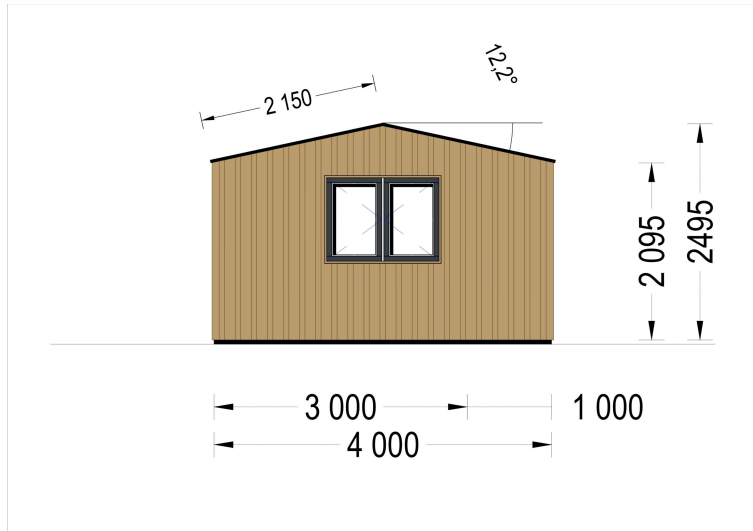

GARTENHAUS TAURUS (34MM + HOLZVERSCHALUNG), 4X4M, 12M²

€ 6300,00

Wenn Sie auf der Suche nach einem gemütlichen Gartenbüro sind, das Funktionalität mit ästhetischem Design kombiniert, könnte das Gartenhaus TAURUS die perfekte Wahl für Sie sein. Es bietet nicht nur einen angenehmen Arbeitsraum, sondern auch eine überdachte Terrasse, um die Vorteile des Gartens voll auszukosten

Gartenhaus TAURUS (34mm + Holzverschalung), 4x4m, 12m² - Ihr charmantes Gartenbüro

Das Gartenhaus TAURUS kombiniert Eleganz und Funktionalität, um einen idealen Raum für Ihr Home-Office oder einen gemütlichen Rückzugsort im Garten zu schaffen.

Blockbohlenhaus.at

BLOCK & GARTENHÄUSER

TECHNISCHE DATEN

Holzbehandlung	Unbehandelt
Marke	Blockbohlenhaus.at
Außenmaß	500 x 400 cm
Bauweise	34 mm + Holzverschalung
Breite	500 cm
Tiefe	400 cm
Dachfläche	21 m ²
Dachform	Satteldach
Fenstermaße:	4* 85 cm x 192 cm; 1* 138 cm x 105 cm
Türmaße	1* 161 cm x 192 cm
Firsthöhe	249,5 cm
Fußboden	
Wandstärke	34 mm + Wandverschalung
Verglasung	Doppelverglasung
Grundfläche	20 m ²
Seitenhöhe der Wände	209,5 cm
Spiegelverkehrter Aufbau	Ja
Haus Typ	Modern

Raumanzahl	1
Grundform	Rechteckig
Herstellergarantie	5 Jahre
Wandaufbau	34 mm Blockbohlen; 100 mm Holzrahmen; 25 mm Holzlatte (vertikal); 25 mm Holzlatte (horizontal); 18 - 20 mm Holzverschalung
Dachüberstand	100 cm
Dachwinkel	12,2°
Terrasse	mit Terrasse
Wohnfläche	10,05 m ²