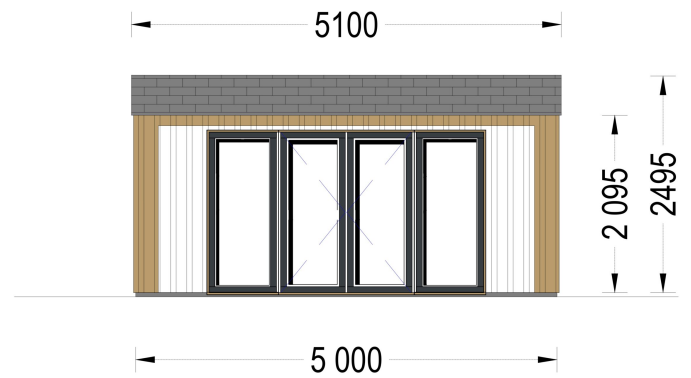

GARTENHAUS TAURUS (34MM + HOLZVERSCHALUNG), 4X4M, 12M²

€ 6300,00

Wenn Sie auf der Suche nach einem gemütlichen Gartenbüro sind, das Funktionalität mit ästhetischem Design kombiniert, könnte das Gartenhaus TAURUS die perfekte Wahl für Sie sein. Es bietet nicht nur einen angenehmen Arbeitsraum, sondern auch eine überdachte Terrasse, um die Vorteile des Gartens voll auszukosten

Gartenhaus TAURUS (34mm + Holzverschalung), 4x4m, 12m² - Ihr charmantes Gartenbüro

Das Gartenhaus TAURUS kombiniert Eleganz und Funktionalität, um einen idealen Raum für Ihr Home-Office oder einen gemütlichen Rückzugsort im Garten zu schaffen.

Geräumiger Innenraum:

Der 10 m² große Innenraum bietet ausreichend Platz für einen Schreibtisch, einen Stuhl und ein Regal. Trotz seiner kompakten Größe bietet TAURUS einen funktionalen Raum, der sich ideal für ein Home-Office, Atelier oder einen persönlichen Rückzugsort eignet. **Große Fenster für Helligkeit:**

Blockbohlenhaus.at

BLOCK & GARTENHÄUSER

TECHNISCHE DATEN

Holzbehandlung	Unbehandelt
Marke	Blockbohlenhaus.at
Außenmaß	500 x 400 cm
Bauweise	34 mm + Holzverschalung
Breite	500 cm
Tiefe	400 cm
Dachfläche	21 m ²
Dachform	Satteldach
Fenstermaße:	4* 85 cm x 192 cm; 1* 138 cm x 105 cm
Türmaße	1* 161 cm x 192 cm
Firsthöhe	249,5 cm
Fußboden	
Wandstärke	34 mm + Wandverschalung
Verglasung	Doppelverglasung
Grundfläche	20 m ²
Seitenhöhe der Wände	209,5 cm
Spiegelverkehrter Aufbau	Ja
Haus Typ	Modern