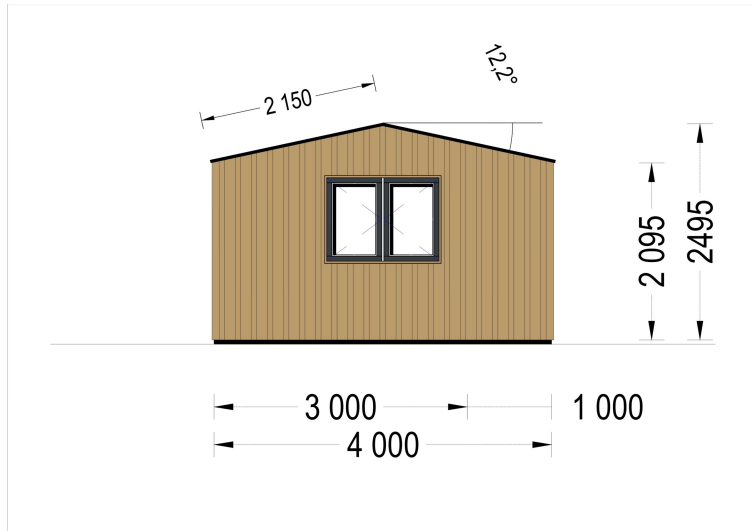

## **GARTENHAUS TAURUS (34MM + HOLZVERSCHALUNG), 4X4M, 12M<sup>2</sup>**

**€ 6300,00**

Wenn Sie auf der Suche nach einem gemütlichen Gartenbüro sind, das Funktionalität mit ästhetischem Design kombiniert, könnte das Gartenhaus TAURUS die perfekte Wahl für Sie sein. Es bietet nicht nur einen angenehmen Arbeitsraum, sondern auch eine überdachte Terrasse, um die Vorteile des Gartens voll auszukosten

## **Gartenhaus TAURUS (34mm + Holzverschalung), 4x4m, 12m<sup>2</sup> - Ihr charmantes Gartenbüro**

Das Gartenhaus TAURUS kombiniert Eleganz und Funktionalität, um einen idealen Raum für Ihr Home-Office oder einen gemütlichen Rückzugsort im Garten zu schaffen.

## TECHNISCHE DATEN

<b>Holzbehandlung</b>	Unbehandelt
<b>Marke</b>	Blockbohlenhaus.at
<b>Außenmaß</b>	500 x 400 cm
<b>Bauweise</b>	34 mm + Holzverschalung
<b>Breite</b>	500 cm
<b>Tiefe</b>	400 cm
<b>Dachfläche</b>	21 m <sup>2</sup>
<b>Dachform</b>	Satteldach
<b>Fenstermaße:</b>	4* 85 cm x 192 cm; 1* 138 cm x 105 cm
<b>Türmaße</b>	1* 161 cm x 192 cm
<b>Firsthöhe</b>	249,5 cm
<b>Fußboden</b>	
<b>Wandstärke</b>	34 mm + Wandverschalung
<b>Verglasung</b>	Doppelverglasung
<b>Grundfläche</b>	20 m <sup>2</sup>
<b>Seitenhöhe der Wände</b>	209,5 cm
<b>Spiegelverkehrter Aufbau</b>	Ja
<b>Haus Typ</b>	Modern

<b>Raumanzahl</b>	1
<b>Grundform</b>	Rechteckig
<b>Herstellergarantie</b>	5 Jahre
<b>Wandaufbau</b>	34 mm Blockbohlen; 100 mm Holzrahmen; 25 mm Holzlatte (vertikal); 25 mm Holzlatte (horizontal); 18 - 20 mm Holzverschalung
<b>Dachüberstand</b>	100 cm
<b>Dachwinkel</b>	12,2°
<b>Terrasse</b>	mit Terrasse
<b>Wohnfläche</b>	10,05 m <sup>2</sup>