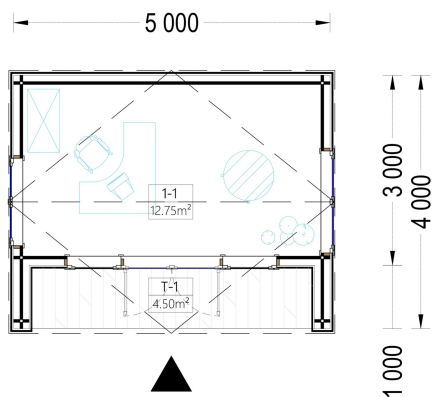

Blockbohlenhaus.at

BLOCK & GARTENHÄUSER