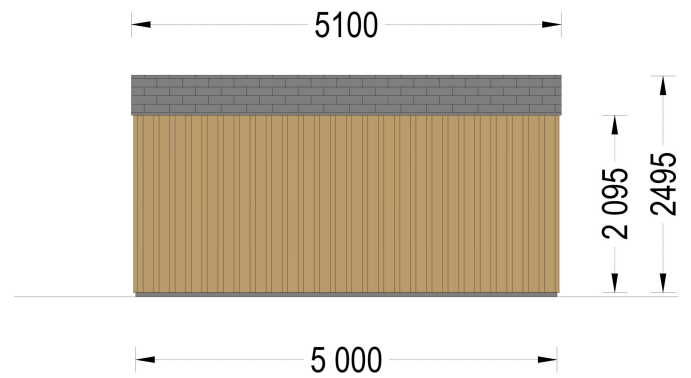

Blockbohlenhaus.at

BLOCK & GARTENHÄUSER