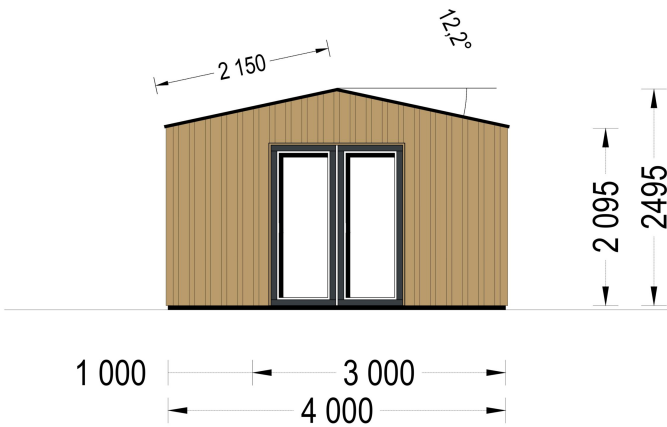

Blockbohlenhaus.at

BLOCK & GARTENHÄUSER