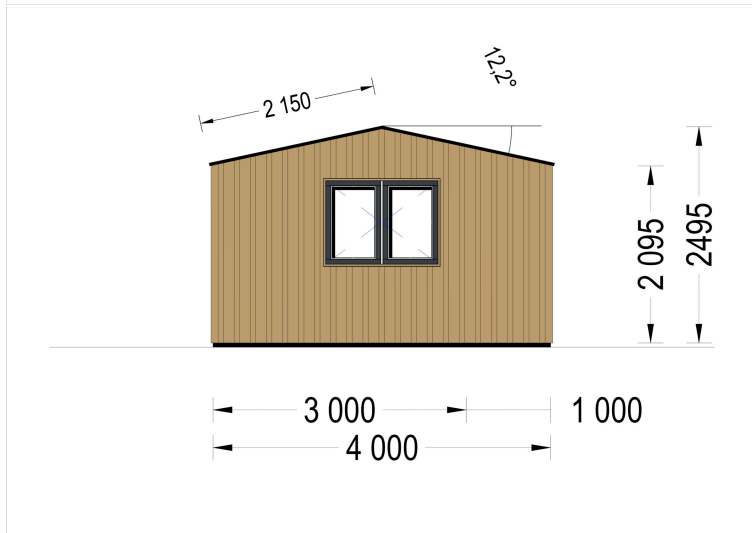

GARTENHAUS TAURUS (44MM + HOLZVERSCHALUNG), 5X4M, 20M²

€ 7500,00

Wenn Sie auf der Suche nach einem gemütlichen Gartenbüro sind, das Funktionalität mit ästhetischem Design kombiniert, könnte das Gartenhaus TAURUS die perfekte Wahl für Sie sein. Es bietet nicht nur einen angenehmen Arbeitsraum, sondern auch eine überdachte Terrasse, um die Vorteile des Gartens voll auszukosten

Blockbohlenhaus.at

BLOCK & GARTENHÄUSER

BESCHREIBUNG

Gartenhaus TAURUS (44mm + Holzverschalung) - Modernes Gartenbüro mit integrierter Terrasse

Willkommen im modernen Arbeitsparadies mit unserem Gartenhaus TAURUS (44mm + Holzverschalung)! Dieses bezaubernde Gartenbüro ist nicht nur eine Investition in Ihre Zukunft, sondern auch ein Ort, an dem das Home-Office eine neue Dimension erreicht. Mit einer robusten Wandstärke von 44 mm und der zusätzlichen Holzverschalung präsentiert sich TAURUS als eine hochwertige Lösung für Ihre individuellen Bedürfnisse.

Die großzügige Grundfläche von 20 m² bietet ausreichend Platz für produktives Arbeiten, kreative Projekte oder entspannte Pausen. Das moderne Design und die hochwertige Verarbeitung machen dieses Gartenhaus nicht nur funktional, sondern auch zu einem ästhetischen Blickfang in Ihrem Garten. Genießen Sie die perfekte Symbiose aus Arbeitsleben und Natur – TAURUS schafft einen inspirierenden Raum für Ihre beruflichen und persönlichen Erfolge. Willkommen in Ihrem neuen Gartenbüro!

Blockbohlenhaus.at

BLOCK & GARTENHÄUSER

TECHNISCHE DATEN

Außenmaß	500 x 400 cm
Bauweise	34 mm + Holzverschalung
Breite	500 cm
Tiefe	400 cm
Dachfläche	21 m ²
Dachform	Satteldach
Fenstermaße:	4* 85 cm x 192 cm; 1* 138 cm x 105 cm
Türmaße	1* 161 cm x 192 cm
Firsthöhe	249,5 cm
Fußboden	
Wandstärke	44mm + Holzverschalung
Verglasung	Doppelverglasung
Grundfläche	20 m ²
Seitenhöhe der Wände	209,5 cm
Spiegelverkehrter Aufbau	Ja
Haus Typ	Modern
Raumanzahl	1