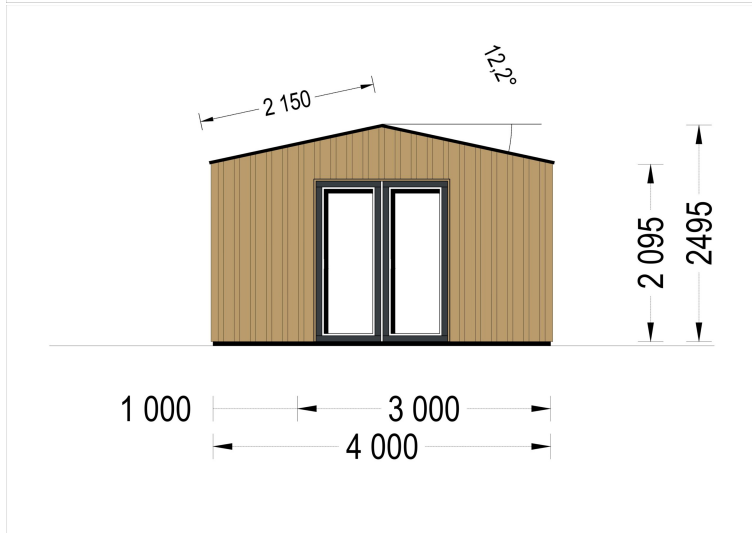

GARTENHAUS TAURUS (44MM + HOLZVERSCHALUNG), 5X4M, 20M²

€ 7500,00

Wenn Sie auf der Suche nach einem gemütlichen Gartenbüro sind, das Funktionalität mit ästhetischem Design kombiniert, könnte das Gartenhaus TAURUS die perfekte Wahl für Sie sein. Es bietet nicht nur einen angenehmen Arbeitsraum, sondern auch eine überdachte Terrasse, um die Vorteile des Gartens voll auszukosten

Blockbohlenhaus.at

BLOCK & GARTENHÄUSER

BESCHREIBUNG

Gartenhaus TAURUS (44mm + Holzverschalung) - Modernes Gartenbüro mit integrierter Terrasse

Willkommen im modernen Arbeitsparadies mit unserem Gartenhaus TAURUS (44mm + Holzverschalung)! Dieses bezaubernde Gartenbüro ist nicht nur eine Investition in Ihre Zukunft, sondern auch ein Ort, an dem das Home-Office eine neue Dimension erreicht. Mit einer robusten Wandstärke von 44 mm und der zusätzlichen Holzverschalung präsentiert sich TAURUS als eine hochwertige Lösung für Ihre individuellen Bedürfnisse.

Die großzügige Grundfläche von 20 m² bietet ausreichend Platz für produktives Arbeiten, kreative Projekte oder entspannte Pausen. Das moderne Design und die hochwertige Verarbeitung machen dieses Gartenhaus nicht nur funktional, sondern auch zu einem ästhetischen Blickfang in Ihrem Garten. Genießen Sie die perfekte Symbiose aus Arbeitsleben und Natur – TAURUS schafft einen inspirierenden Raum für Ihre beruflichen und persönlichen Erfolge. Willkommen in Ihrem neuen Gartenbüro!

Blockbohlenhaus.at

BLOCK & GARTENHÄUSER

TECHNISCHE DATEN

Außenmaß	500 x 400 cm
Bauweise	34 mm + Holzverschalung
Breite	500 cm
Tiefe	400 cm
Dachfläche	21 m ²
Dachform	Satteldach
Fenstermaße:	4* 85 cm x 192 cm; 1* 138 cm x 105 cm
Türmaße	1* 161 cm x 192 cm
Firsthöhe	249,5 cm
Fußboden	
Wandstärke	44mm + Holzverschalung
Verglasung	Doppelverglasung
Grundfläche	20 m ²
Seitenhöhe der Wände	209,5 cm
Spiegelverkehrter Aufbau	Ja
Haus Typ	Modern
Raumanzahl	1