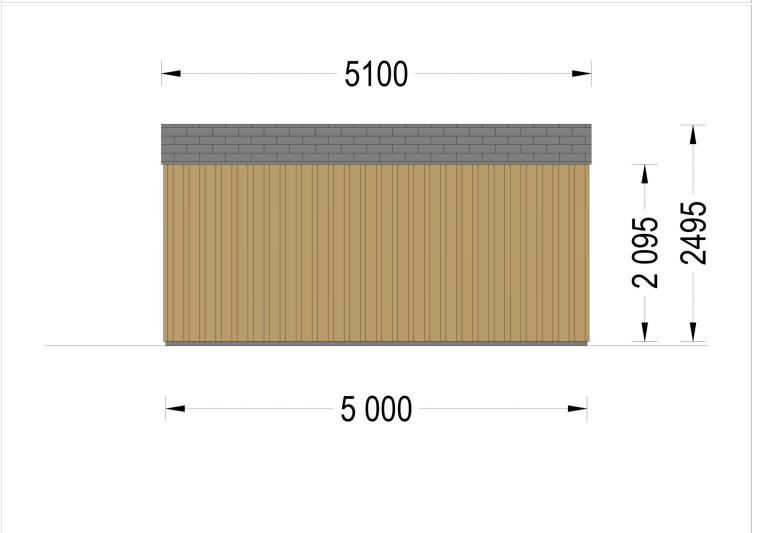

GARTENHAUS TAURUS (44MM + HOLZVERSCHALUNG), 5X4M, 20M²

€ 7500,00

Wenn Sie auf der Suche nach einem gemütlichen Gartenbüro sind, das Funktionalität mit ästhetischem Design kombiniert, könnte das Gartenhaus TAURUS die perfekte Wahl für Sie sein. Es bietet nicht nur einen angenehmen Arbeitsraum, sondern auch eine überdachte Terrasse, um die Vorteile des Gartens voll auszukosten

Blockbohlenhaus.at

BLOCK & GARTENHÄUSER

BESCHREIBUNG

Gartenhaus TAURUS (44mm + Holzverschalung) - Modernes Gartenbüro mit integrierter Terrasse

Willkommen im modernen Arbeitsparadies mit unserem Gartenhaus TAURUS (44mm + Holzverschalung)! Dieses bezaubernde Gartenbüro ist nicht nur eine Investition in Ihre Zukunft, sondern auch ein Ort, an dem das Home-Office eine neue Dimension erreicht. Mit einer robusten Wandstärke von 44 mm und der zusätzlichen Holzverschalung präsentiert sich TAURUS als eine hochwertige Lösung für Ihre individuellen Bedürfnisse.

Die großzügige Grundfläche von 20 m² bietet ausreichend Platz für produktives Arbeiten, kreative Projekte oder entspannte Pausen. Das moderne Design und die hochwertige Verarbeitung machen dieses Gartenhaus nicht nur funktional, sondern auch zu einem ästhetischen Blickfang in Ihrem Garten. Genießen Sie die perfekte Symbiose aus Arbeitsleben und Natur – TAURUS schafft einen inspirierenden Raum für Ihre beruflichen und persönlichen Erfolge. Willkommen in Ihrem neuen Gartenbüro!

Blockbohlenhaus.at

BLOCK & GARTENHÄUSER

TECHNISCHE DATEN

Außenmaß	500 x 400 cm
Bauweise	34 mm + Holzverschalung
Breite	500 cm
Tiefe	400 cm
Dachfläche	21 m ²
Dachform	Satteldach
Fenstermaße:	4* 85 cm x 192 cm; 1* 138 cm x 105 cm
Türmaße	1* 161 cm x 192 cm
Firsthöhe	249,5 cm
Fußboden	
Wandstärke	44mm + Holzverschalung
Verglasung	Doppelverglasung
Grundfläche	20 m ²
Seitenhöhe der Wände	209,5 cm
Spiegelverkehrter Aufbau	Ja
Haus Typ	Modern
Raumanzahl	1