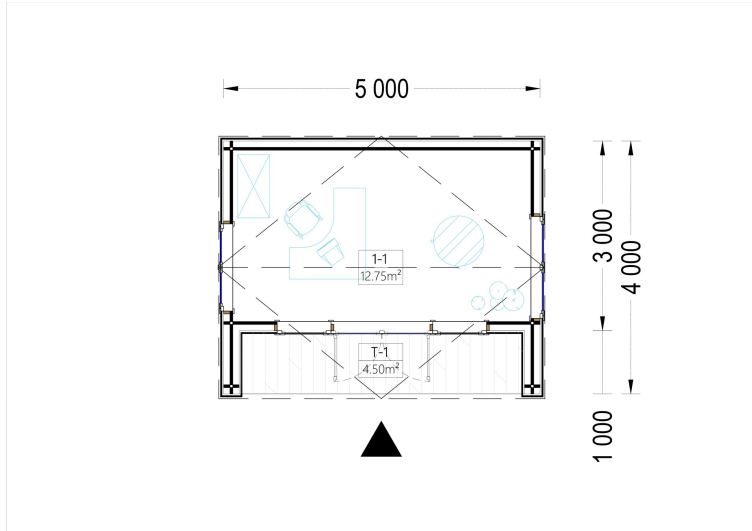

GARTENHAUS TAURUS (44MM + HOLZVERSCHALUNG), 5X4M, 20M²

€ 7500,00

Wenn Sie auf der Suche nach einem gemütlichen Gartenbüro sind, das Funktionalität mit ästhetischem Design kombiniert, könnte das Gartenhaus TAURUS die perfekte Wahl für Sie sein. Es bietet nicht nur einen angenehmen Arbeitsraum, sondern auch eine überdachte Terrasse, um die Vorteile des Gartens voll auszukosten

Blockbohlenhaus.at

BLOCK & GARTENHÄUSER

BESCHREIBUNG

Gartenhaus TAURUS (44mm + Holzverschalung) - Modernes Gartenbüro mit integrierter Terrasse

Willkommen im modernen Arbeitsparadies mit unserem Gartenhaus TAURUS (44mm + Holzverschalung)! Dieses bezaubernde Gartenbüro ist nicht nur eine Investition in Ihre Zukunft, sondern auch ein Ort, an dem das Home-Office eine neue Dimension erreicht. Mit einer robusten Wandstärke von 44 mm und der zusätzlichen Holzverschalung präsentiert sich TAURUS als eine hochwertige Lösung für Ihre individuellen Bedürfnisse.

Die großzügige Grundfläche von 20 m² bietet ausreichend Platz für produktives Arbeiten, kreative Projekte oder entspannte Pausen. Das moderne Design und die hochwertige Verarbeitung machen dieses Gartenhaus nicht nur funktional, sondern auch zu einem ästhetischen Blickfang in Ihrem Garten. Genießen Sie die perfekte Symbiose aus Arbeitsleben und Natur – TAURUS schafft einen inspirierenden Raum für Ihre beruflichen und persönlichen Erfolge. Willkommen in Ihrem neuen Gartenbüro!

Blockbohlenhaus.at

BLOCK & GARTENHÄUSER

TECHNISCHE DATEN

Außenmaß	500 x 400 cm
Bauweise	34 mm + Holzverschalung
Breite	500 cm
Tiefe	400 cm
Dachfläche	21 m ²
Dachform	Satteldach
Fenstermaße:	4* 85 cm x 192 cm; 1* 138 cm x 105 cm
Türmaße	1* 161 cm x 192 cm
Firsthöhe	249,5 cm
Fußboden	
Wandstärke	44mm + Holzverschalung
Verglasung	Doppelverglasung
Grundfläche	20 m ²
Seitenhöhe der Wände	209,5 cm
Spiegelverkehrter Aufbau	Ja
Haus Typ	Modern
Raumanzahl	1