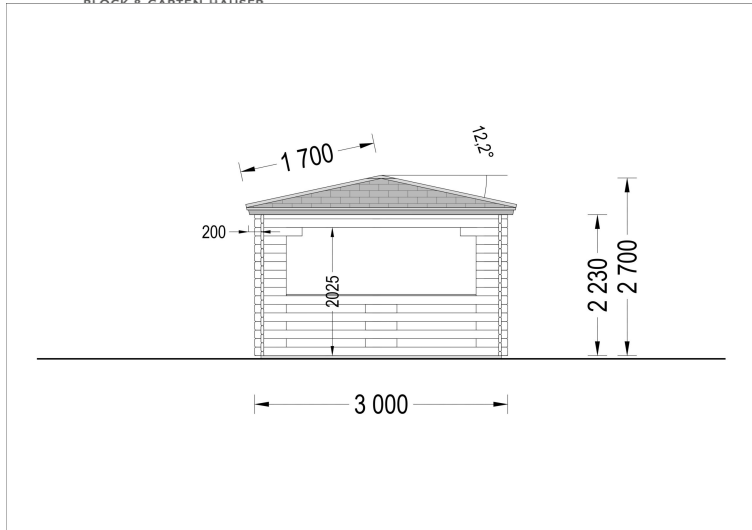

Kategorien: [Gartenpavillon](#)

GALERIEBILDER

Blockbohlenhaus.at

BESCHREIBUNG

GARTENPAVILLON FERL (44 MM) · 3 × 3 M · 9 M²

STILVOLLER RÜCKZUGSORT FÜR IHREN GARTEN - NATÜRLICH, HOCHWERTIG UND LANGLEBIG

Der **Gartenpavillon FERL** verbindet klassische Holzarchitektur mit hochwertiger Verarbeitung und schafft einen geschützten Platz zum Entspannen im Freien. Mit seinen kompakten **3 × 3 Metern** und einer Grundfläche von **9 m²** eignet sich dieses Modell ideal für kleinere Gärten, Terrassen oder Innenhöfe.

TECHNISCHE DATEN

ALLGEMEINE DATEN

- Grundfläche: 9 m²
- Außenmaß: 300 × 300 cm
- Innenmaß: 275 × 275 cm
- Baumaterial: Zertifizierte nordische Kiefer oder Fichte
- Mindestwandhöhe: 221 cm
- Firsthöhe: 270 cm