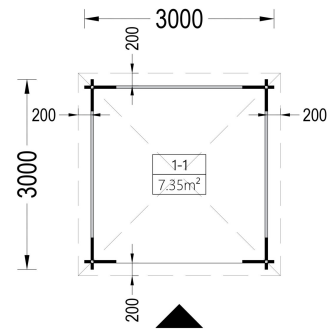

GARTENPAVILLON FERL (44MM), 3X3M, 9M²

€ 3000,00

Hochwertiger Gartenpavillon FERL aus 44 mm Blockbohlen. 3 × 3 m, massive Holzkonstruktion, zeitloses Design und geschützter Sitzplatz für Garten, Terrasse oder Hof. Langlebig und natürlich schön.

Kategorien: [Gartenpavillon](#)

GALERIEBILDER

Blockbohlenhaus.at

BESCHREIBUNG

GARTENPAVILLON FERL (44 MM) · 3 × 3 M · 9 M²

STILVOLLER RÜCKZUGSORT FÜR IHREN GARTEN - NATÜRLICH, HOCHWERTIG UND LANGLEBIG

Der **Gartenpavillon FERL** verbindet klassische Holzarchitektur mit hochwertiger Verarbeitung und schafft einen geschützten Platz zum Entspannen im Freien. Mit seinen kompakten **3 × 3 Metern** und einer Grundfläche von **9 m²** eignet sich dieses Modell ideal für kleinere Gärten, Terrassen oder Innenhöfe.

TECHNISCHE DATEN

ALLGEMEINE DATEN

- Grundfläche: 9 m²
- Außenmaß: 300 × 300 cm
- Innenmaß: 275 × 275 cm
- Baumaterial: Zertifizierte nordische Kiefer oder Fichte
- Mindestwandhöhe: 221 cm
- Firsthöhe: 270 cm