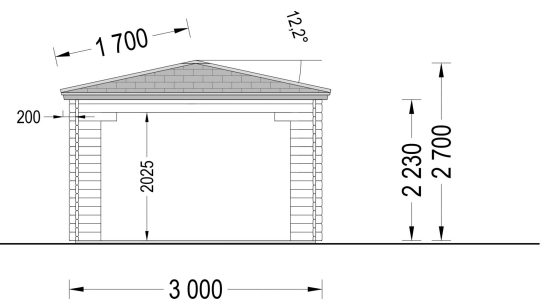

GARTENPAVILLON FERL (44MM), 3X3M, 9M²

€ 3000,00

Hochwertiger Gartenpavillon FERL aus 44 mm Blockbohlen. 3 × 3 m, massive Holzkonstruktion, zeitloses Design und geschützter Sitzplatz für Garten, Terrasse oder Hof. Langlebig und natürlich schön.

Kategorien: [Gartenpavillon](#)

GALERIEBILDER

Blockbohlenhaus.at

BESCHREIBUNG

GARTENPAVILLON FERL (44 MM) · 3 × 3 M · 9 M²

STILVOLLER RÜCKZUGSORT FÜR IHREN GARTEN - NATÜRLICH, HOCHWERTIG UND LANGLEBIG

Der **Gartenpavillon FERL** verbindet klassische Holzarchitektur mit hochwertiger Verarbeitung und schafft einen geschützten Platz zum Entspannen im Freien. Mit seinen kompakten **3 × 3 Metern** und einer Grundfläche von **9 m²** eignet sich dieses Modell ideal für kleinere Gärten, Terrassen oder Innenhöfe.

TECHNISCHE DATEN

ALLGEMEINE DATEN

- Grundfläche: 9 m²
- Außenmaß: 300 × 300 cm
- Innenmaß: 275 × 275 cm
- Baumaterial: Zertifizierte nordische Kiefer oder Fichte
- Mindestwandhöhe: 221 cm
- Firsthöhe: 270 cm