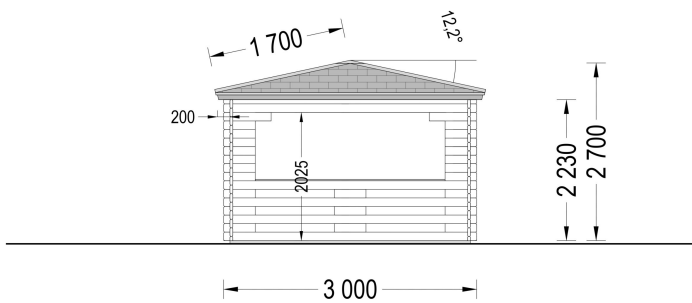

GARTENPAVILLON FERL (44MM), 3X3M, 9M²

€ 3000,00

Hochwertiger Gartenpavillon FERL aus 44 mm Blockbohlen. 3 × 3 m, massive Holzkonstruktion, zeitloses Design und geschützter Sitzplatz für Garten, Terrasse oder Hof. Langlebig und natürlich schön.

Kategorien: [Gartenpavillon](#)

GALERIEBILDER

Blockbohlenhaus.at

BESCHREIBUNG

GARTENPAVILLON FERL (44 MM) · 3 × 3 M · 9 M²

STILVOLLER RÜCKZUGSORT FÜR IHREN GARTEN - NATÜRLICH, HOCHWERTIG UND LANGLEBIG

Der **Gartenpavillon FERL** verbindet klassische Holzarchitektur mit hochwertiger Verarbeitung und schafft einen geschützten Platz zum Entspannen im Freien. Mit seinen kompakten **3 × 3 Metern** und einer Grundfläche von **9 m²** eignet sich dieses Modell ideal für kleinere Gärten, Terrassen oder Innenhöfe.

TECHNISCHE DATEN

ALLGEMEINE DATEN

- Grundfläche: 9 m²
- Außenmaß: 300 × 300 cm
- Innenmaß: 275 × 275 cm
- Baumaterial: Zertifizierte nordische Kiefer oder Fichte
- Mindestwandhöhe: 221 cm
- Firsthöhe: 270 cm