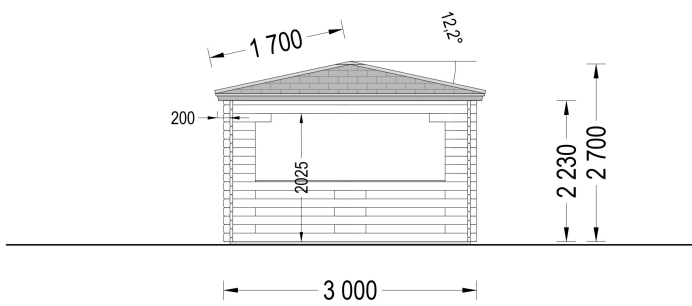

GARTENPAVILLON FERL (44MM), 3X3M, 9M²

€ 3000,00

Hochwertiger Gartenpavillon FERL aus 44 mm Blockbohlen. 3 × 3 m, massive Holzkonstruktion, zeitloses Design und geschützter Sitzplatz für Garten, Terrasse oder Hof. Langlebig und natürlich schön.

Kategorien: [Gartenpavillon](#)

GALERIEBILDER

Blockbohlenhaus.at

BESCHREIBUNG

GARTENPAVILLON FERL (44 MM) · 3 × 3 M · 9 M²

STILVOLLER RÜCKZUGSORT FÜR IHREN GARTEN - NATÜRLICH, HOCHWERTIG UND LANGLEBIG

Der **Gartenpavillon FERL** verbindet klassische Holzarchitektur mit hochwertiger Verarbeitung und schafft einen geschützten Platz zum Entspannen im Freien. Mit seinen kompakten **3 × 3 Metern** und einer Grundfläche von **9 m²** eignet sich dieses Modell ideal für kleinere Gärten, Terrassen oder Innenhöfe.

TECHNISCHE DATEN

ALLGEMEINE DATEN

- Grundfläche: 9 m²
- Außenmaß: 300 × 300 cm
- Innenmaß: 275 × 275 cm
- Baumaterial: Zertifizierte nordische Kiefer oder Fichte
- Mindestwandhöhe: 221 cm
- Firsthöhe: 270 cm