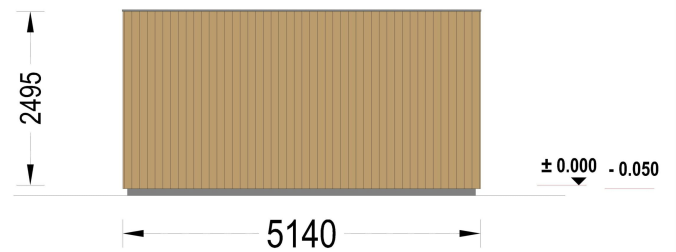

GARTENSAUNA MIT VORRAUM DANIEL (34 MM + HOLZVERSCHALUNG), 5,1 X 5,1 M, 22 M²

€ 11760,00

Die Gartensauna DANIEL vereint großzügigen Wohnkomfort, moderne Gestaltung und ein vollwertiges Wellnesserlebnis in einem einzigen, harmonisch abgestimmten Gebäude. Mit über 22 m² Innenfläche bietet dieses Modell ausreichend Platz für entspannte Saunagänge, gemütliche Aufenthalte und funktionale Nutzung im Alltag.

Kategorien: [Garten Sauna](#)

GALERIEBILDER

BESCHREIBUNG

Gartensauna mit Vorraum DANIEL - 22 m² (5,1 x 5,1 m)

Die Gartensauna DANIEL vereint großzügigen Wohnkomfort, moderne Gestaltung und ein vollwertiges Wellnesserlebnis in einem einzigen, harmonisch abgestimmten Gebäude. Mit über 22 m² Innenfläche bietet dieses Modell ausreichend Platz für entspannte Saunagänge, gemütliche Aufenthalte und funktionale Nutzung im Alltag. Dank der hochwertigen Bauweise aus 34-mm-Blockbohlen und zusätzlicher vertikaler Holzverschalung überzeugt die Sauna durch hohe Stabilität, verbesserte Isolierung und eine elegante, moderne Optik.