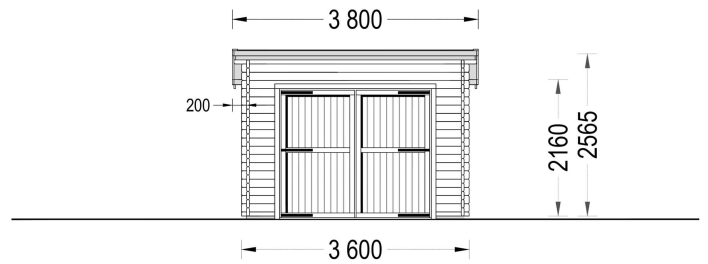

HOLZGARAGE MIT FLACHDACH (44 MM), 3.6X5.4 M, 20 M²

€ 4368,00

Die **Einzelgarage aus Holz mit Pultdach (44 mm)** ist die ideale Lösung für alle, die Funktionalität, Qualität und Design verbinden möchten.

Kategorien: [Holzgaragen](#)

BESCHREIBUNG

EINZELGARAGE AUS HOLZ MIT PULTDACH (44 MM) - PRAKTISCH, MODERN UND VIELSEITIG

Die **Einzelgarage aus Holz mit Pultdach** vereint funktionales Design mit natürlicher Ästhetik und bietet nicht nur einen sicheren Stellplatz für Ihr Fahrzeug, sondern auch vielseitig nutzbaren Raum für Werkzeuge, Gartengeräte oder Freizeitaktivitäten.

Flexible Größenoptionen:

Erhältlich in mehreren Varianten:

3,6 × 5,4 m | 4 × 6 m | 6 × 5 m | 6 × 6 m – für unterschiedliche Platzbedürfnisse und Grundstücksgrößen.

Technische Daten

- **Wandstärke:** 44 mm
- **Material:** Massives, langsam gewachsenes Nadelholz
- **Konstruktion:** Nut- und Federbretter
- **Dachform:** Pultdach (flach geneigt)
- **Größenoptionen:** 3,6×5,4 m / 4×6 m / 6×5 m / 6×6 m
- **Zugang:** Breite Doppeltüren aus Holz (optional mit Metallverstärkung)

TECHNISCHE DATEN

Holzbehandlung	Unbehandelt
Marke	Premium Gartenhaus
Breite	360 cm
Tiefe	535 cm
Dachform	Satteldach
Wandstärke	44 mm
Grundfläche	19,9 m²
Stellplätze	Einzelgarage
Haus Typ	Klassisch
Garagentore	mit Doppelflügeltür aus Holz, ohne Garagentor
Außenmaß	360 x 535 cm
Verglasung	Doppelverglasung
Dachfläche	22 m²
Firsthöhe	256,5 cm
Fenstermaße:	1* 138 cm x 105 cm
Seitenhöhe der Wände	216 cm
Türmaße	1* 85 cm x 192 cm
Bauweise	Blockbohlen
Spiegelverkehrter Aufbau	Ja
Innenmaß	329 x 504 cm
Dachaufbau	18-20 mm Dachbretter
Dachüberstand	30cm
Grundform	Rechteckig
Innenmaß Breite	329 cm
Innenmaß Tiefe	504 cm