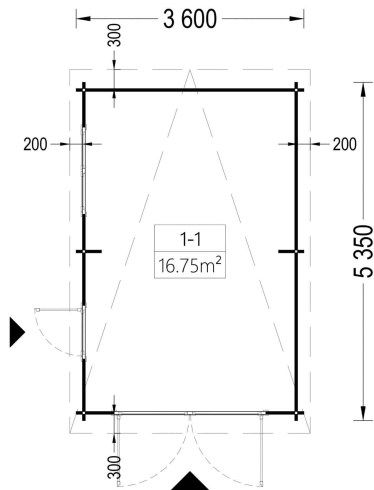

HOLZGARAGE MIT FLACHDACH (44 MM), 3.6X5.4 M, 20 M²

€ 4368,00

Die **Einzelgarage aus Holz mit Pultdach (44 mm)** ist die ideale Lösung für alle, die Funktionalität, Qualität und Design verbinden möchten.

Kategorien: [Holzgaragen](#)

BESCHREIBUNG

EINZELGARAGE AUS HOLZ MIT PULTDACH (44 MM) - PRAKTISCH, MODERN UND VIELSEITIG

Die **Einzelgarage aus Holz mit Pultdach** vereint funktionales Design mit natürlicher Ästhetik und bietet nicht nur einen sicheren Stellplatz für Ihr Fahrzeug, sondern auch vielseitig nutzbaren Raum für Werkzeuge, Gartengeräte oder Freizeitaktivitäten.

Flexible Größenoptionen:

Erhältlich in mehreren Varianten:

3,6 × 5,4 m | 4 × 6 m | 6 × 5 m | 6 × 6 m – für unterschiedliche Platzbedürfnisse und Grundstücksgrößen.

Technische Daten

- **Wandstärke:** 44 mm
- **Material:** Massives, langsam gewachsenes Nadelholz
- **Konstruktion:** Nut- und Federbretter
- **Dachform:** Pultdach (flach geneigt)
- **Größenoptionen:** 3,6×5,4 m / 4×6 m / 6×5 m / 6×6 m
- **Zugang:** Breite Doppeltüren aus Holz (optional mit Metallverstärkung)

TECHNISCHE DATEN

Holzbehandlung	Unbehandelt
Marke	Premium Gartenhaus
Breite	360 cm
Tiefe	535 cm
Dachform	Satteldach
Wandstärke	44 mm
Grundfläche	19,9 m²
Stellplätze	Einzelgarage
Haus Typ	Klassisch
Garagentore	mit Doppelflügeltür aus Holz, ohne Garagentor
Außenmaß	360 x 535 cm
Verglasung	Doppelverglasung
Dachfläche	22 m²
Firsthöhe	256,5 cm
Fenstermaße:	1* 138 cm x 105 cm
Seitenhöhe der Wände	216 cm
Türmaße	1* 85 cm x 192 cm
Bauweise	Blockbohlen
Spiegelverkehrter Aufbau	Ja
Innenmaß	329 x 504 cm
Dachaufbau	18-20 mm Dachbretter
Dachüberstand	30cm
Grundform	Rechteckig
Innenmaß Breite	329 cm
Innenmaß Tiefe	504 cm