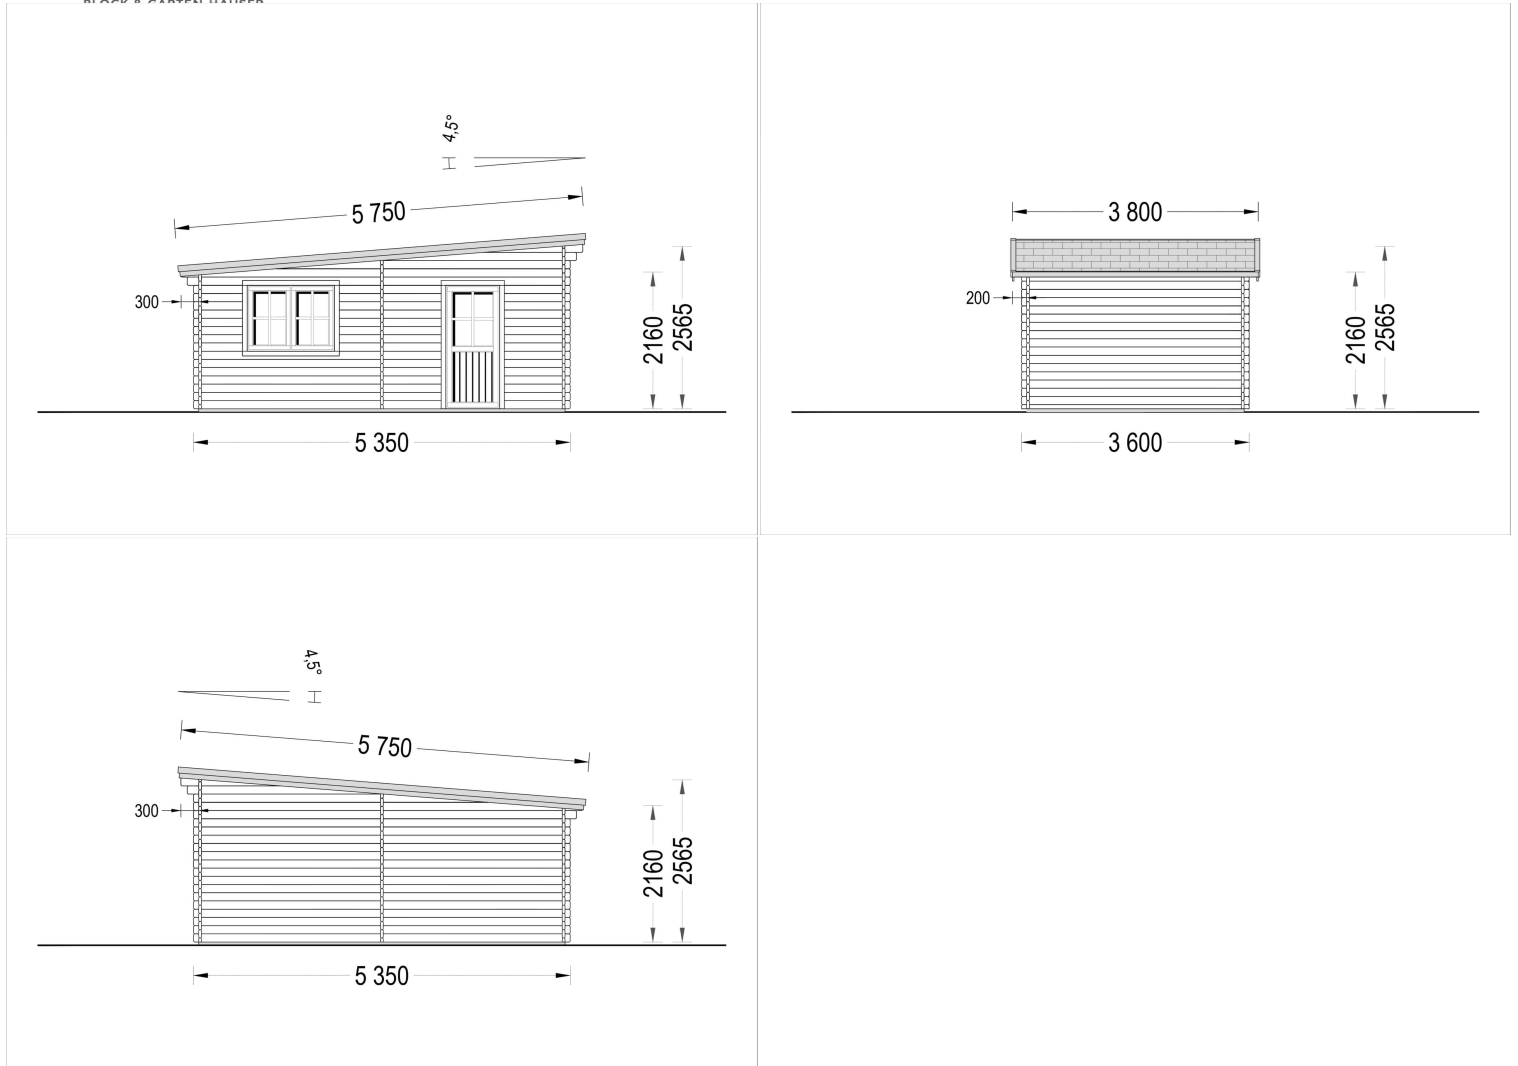

HOLZGARAGE MIT FLACHDACH (44 MM), 3.6X5.4 M, 20 M²

€ 4368,00

Die **Einzelgarage aus Holz mit Pultdach (44 mm)** ist die ideale Lösung für alle, die Funktionalität, Qualität und Design verbinden möchten.

Kategorien: [Holzgaragen](#)

BESCHREIBUNG

EINZELGARAGE AUS HOLZ MIT PULTDACH (44 MM) - PRAKTISCH, MODERN UND VIELSEITIG

Die **Einzelgarage aus Holz mit Pultdach** vereint funktionales Design mit natürlicher Ästhetik und bietet nicht nur einen sicheren Stellplatz für Ihr Fahrzeug, sondern auch vielseitig nutzbaren Raum für Werkzeuge, Gartengeräte oder Freizeitaktivitäten.

Zeitgemäßes, elegantes Design:

Das **modern geneigte Pultdach** verleiht der Garage einen markanten architektonischen Charakter. Es sorgt für optimale Entwässerung und lässt die Garage gleichzeitig zu einem optischen Highlight auf Ihrem Grundstück werden.

Flexible Größenoptionen:

Erhältlich in mehreren Varianten:

3,6 × 5,4 m | 4 × 6 m | 6 × 5 m | 6 × 6 m – für unterschiedliche Platzbedürfnisse und Grundstücksgrößen.

Technische Daten

- **Wandstärke:** 44 mm
- **Material:** Massives, langsam gewachsenes Nadelholz
- **Konstruktion:** Nut- und Federbretter
- **Dachform:** Pultdach (flach geneigt)
- **Größenoptionen:** 3,6×5,4 m / 4×6 m / 6×5 m / 6×6 m
- **Zugang:** Breite Doppeltüren aus Holz (optional mit Metallverstärkung)