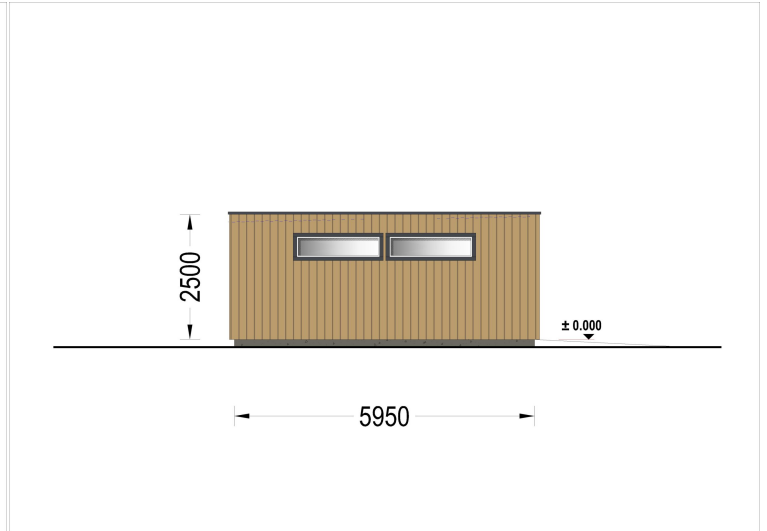

## **HOLZGARAGE MIT FLACHDACH MIT 34MM + HOLZVERSCHALUNG, 4X6M, 24M<sup>2</sup>**

**€ 7198,80**

Mit einer großzügigen Größe von 4x6 Metern und einer Fläche von 24 Quadratmetern bietet dieses Modell einen geräumigen Innenbereich, der nicht nur Platz für Ihr Auto bietet, sondern auch reichlich zusätzlichen Stauraum für Gartengeräte, Fahrräder und andere Utensilien.

## **WILLKOMMEN ZUR ULTIMATIVEN LÖSUNG FÜR DIE SICHERE AUFBEWAHRUNG IHRES FAHRZEUGS – UNSERE HOLZGARAGE MIT FLACHDACH.**

Mit einer großzügigen Größe von 4x6 Metern und einer Fläche von 24 Quadratmetern bietet dieses Modell einen geräumigen Innenbereich, der nicht nur Platz für Ihr Auto bietet, sondern auch reichlich zusätzlichen Stauraum für Gartengeräte, Fahrräder und andere Utensilien.

### **Highlights des Modells:**

- 1. Geräumiger Innenbereich:** Die großzügigen Abmessungen dieser Holzgarage ermöglichen es Ihnen, Ihr Fahrzeug bequem zu parken, ohne dabei auf zusätzlichen Stauraum verzichten zu müssen. Organisieren Sie Ihre Garage nach Bedarf und nutzen Sie den Platz effizient aus.
- 2. Zeitgenössische Holzverkleidung:** Das ästhetische Design dieser Garage wird durch eine zeitgenössische Holzverkleidung aufgewertet, die nicht nur ansprechend aussieht, sondern auch eine gehobene Ästhetik verleiht. Das Holz verleiht der Garage Wärme und Charakter und fügt sich nahtlos in jede Umgebung ein.
- 3. Stabile und robuste Sektionaltore (optionales Zubehör):** Für maximale Sicherheit und Komfort sind stabile und robuste Garagen-Sektionaltore erhältlich. Diese manuell bedienbaren Tore bieten eine zuverlässige Lösung für den Zugang zu Ihrer Garage und schützen Ihr Fahrzeug vor unerwünschten Eindringlingen.

## TECHNISCHE DATEN

<b>Außenmaß</b>	400 x 600 cm
<b>Breite</b>	400 cm
<b>Tiefe</b>	600 cm
<b>Wandstärke</b>	34 mm + Wandverschalung
<b>Stellplätze</b>	Einzelgarage
<b>Garagentore</b>	1 * 240x205 cm optional erhältlich
<b>Dachform</b>	Flachdach
<b>Verglasung</b>	Doppelverglasung
<b>Haus Typ</b>	Modern