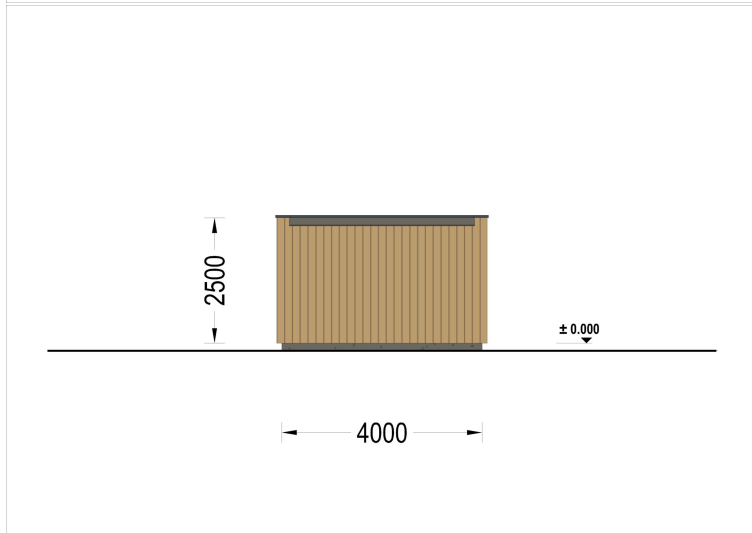

## **HOLZGARAGE MIT FLACHDACH MIT 34MM + HOLZVERSCHALUNG, 4X6M, 24M<sup>2</sup>**

**€ 7198,80**

Mit einer großzügigen Größe von 4x6 Metern und einer Fläche von 24 Quadratmetern bietet dieses Modell einen geräumigen Innenbereich, der nicht nur Platz für Ihr Auto bietet, sondern auch reichlich zusätzlichen Stauraum für Gartengeräte, Fahrräder und andere Utensilien.

## **WILLKOMMEN ZUR ULTIMATIVEN LÖSUNG FÜR DIE SICHERE AUFBEWAHRUNG IHRES FAHRZEUGS – UNSERE HOLZGARAGE MIT FLACHDACH.**

Mit einer großzügigen Größe von 4x6 Metern und einer Fläche von 24 Quadratmetern bietet dieses Modell einen geräumigen Innenbereich, der nicht nur Platz für Ihr Auto bietet, sondern auch reichlich zusätzlichen Stauraum für Gartengeräte, Fahrräder und andere Utensilien.

### **Highlights des Modells:**

- 1. Geräumiger Innenbereich:** Die großzügigen Abmessungen dieser Holzgarage ermöglichen es Ihnen, Ihr Fahrzeug bequem zu parken, ohne dabei auf zusätzlichen Stauraum verzichten zu müssen. Organisieren Sie Ihre Garage nach Bedarf und nutzen Sie den Platz effizient aus.
- 2. Zeitgenössische Holzverkleidung:** Das ästhetische Design dieser Garage wird durch eine zeitgenössische Holzverkleidung aufgewertet, die nicht nur ansprechend aussieht, sondern auch eine gehobene Ästhetik verleiht. Das Holz verleiht der Garage Wärme und Charakter und fügt sich nahtlos in jede Umgebung ein.
- 3. Stabile und robuste Sektionaltore (optionales Zubehör):** Für maximale Sicherheit und Komfort sind stabile und robuste Garagen-Sektionaltore erhältlich. Diese manuell bedienbaren Tore bieten eine zuverlässige Lösung für den Zugang zu Ihrer Garage und schützen Ihr Fahrzeug vor unerwünschten Eindringlingen.

## TECHNISCHE DATEN

<b>Außenmaß</b>	400 x 600 cm
<b>Breite</b>	400 cm
<b>Tiefe</b>	600 cm
<b>Wandstärke</b>	34 mm + Wandverschalung
<b>Stellplätze</b>	Einzelgarage
<b>Garagentore</b>	1 * 240x205 cm optional erhältlich
<b>Dachform</b>	Flachdach
<b>Verglasung</b>	Doppelverglasung
<b>Haus Typ</b>	Modern