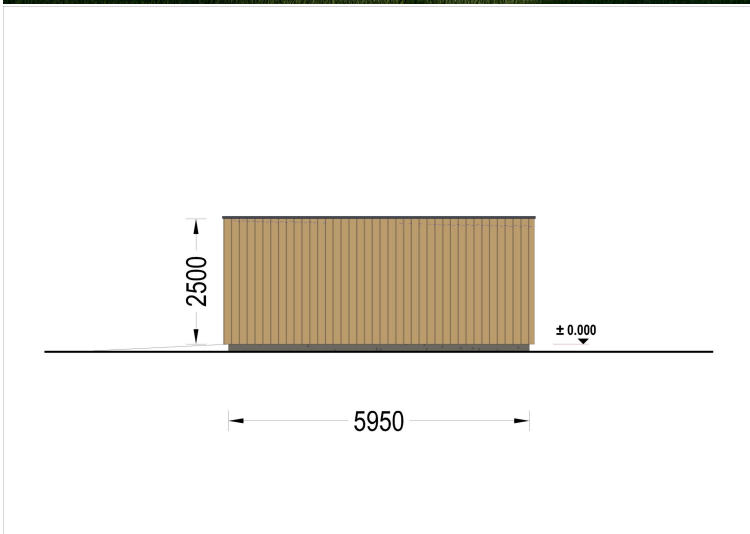

## **HOLZGARAGE MIT FLACHDACH MIT 34MM + HOLZVERSCHALUNG, 4X6M, 24M<sup>2</sup>**

**€ 7198,80**

Mit einer großzügigen Größe von 4x6 Metern und einer Fläche von 24 Quadratmetern bietet dieses Modell einen geräumigen Innenbereich, der nicht nur Platz für Ihr Auto bietet, sondern auch reichlich zusätzlichen Stauraum für Gartengeräte, Fahrräder und andere Utensilien.

## **WILLKOMMEN ZUR ULTIMATIVEN LÖSUNG FÜR DIE SICHERE AUFBEWAHRUNG IHRES FAHRZEUGS – UNSERE HOLZGARAGE MIT FLACHDACH.**

Mit einer großzügigen Größe von 4x6 Metern und einer Fläche von 24 Quadratmetern bietet dieses Modell einen geräumigen Innenbereich, der nicht nur Platz für Ihr Auto bietet, sondern auch reichlich zusätzlichen Stauraum für Gartengeräte, Fahrräder und andere Utensilien.

### **Highlights des Modells:**

- 1. Geräumiger Innenbereich:** Die großzügigen Abmessungen dieser Holzgarage ermöglichen es Ihnen, Ihr Fahrzeug bequem zu parken, ohne dabei auf zusätzlichen Stauraum verzichten zu müssen. Organisieren Sie Ihre Garage nach Bedarf und nutzen Sie den Platz effizient aus.
- 2. Zeitgenössische Holzverkleidung:** Das ästhetische Design dieser Garage wird durch eine zeitgenössische Holzverkleidung aufgewertet, die nicht nur ansprechend aussieht, sondern auch eine gehobene Ästhetik verleiht. Das Holz verleiht der Garage Wärme und Charakter und fügt sich nahtlos in jede Umgebung ein.
- 3. Stabile und robuste Sektionaltore (optionales Zubehör):** Für maximale Sicherheit und Komfort sind stabile und robuste Garagen-Sektionaltore erhältlich. Diese manuell bedienbaren Tore bieten eine zuverlässige Lösung für den Zugang zu Ihrer Garage und schützen Ihr Fahrzeug vor unerwünschten Eindringlingen.

## TECHNISCHE DATEN

<b>Außenmaß</b>	400 x 600 cm
<b>Breite</b>	400 cm
<b>Tiefe</b>	600 cm
<b>Wandstärke</b>	34 mm + Wandverschalung
<b>Stellplätze</b>	Einzelgarage
<b>Garagentore</b>	1 * 240x205 cm optional erhältlich
<b>Dachform</b>	Flachdach
<b>Verglasung</b>	Doppelverglasung
<b>Haus Typ</b>	Modern