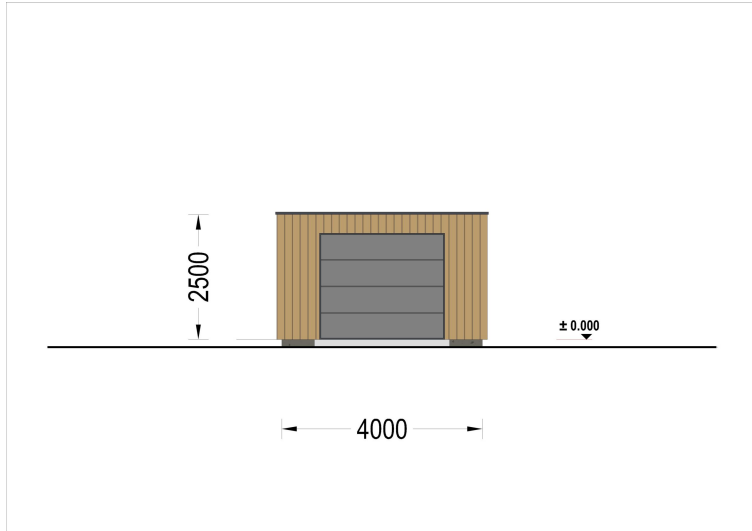

## **HOLZGARAGE MIT FLACHDACH MIT 34MM + HOLZVERSCHALUNG, 4X6M, 24M<sup>2</sup>**

**€ 7198,80**

Mit einer großzügigen Größe von 4x6 Metern und einer Fläche von 24 Quadratmetern bietet dieses Modell einen geräumigen Innenbereich, der nicht nur Platz für Ihr Auto bietet, sondern auch reichlich zusätzlichen Stauraum für Gartengeräte, Fahrräder und andere Utensilien.

## **WILLKOMMEN ZUR ULTIMATIVEN LÖSUNG FÜR DIE SICHERE AUFBEWAHRUNG IHRES FAHRZEUGS – UNSERE HOLZGARAGE MIT FLACHDACH.**

Mit einer großzügigen Größe von 4x6 Metern und einer Fläche von 24 Quadratmetern bietet dieses Modell einen geräumigen Innenbereich, der nicht nur Platz für Ihr Auto bietet, sondern auch reichlich zusätzlichen Stauraum für Gartengeräte, Fahrräder und andere Utensilien.

### **Highlights des Modells:**

- 1. Geräumiger Innenbereich:** Die großzügigen Abmessungen dieser Holzgarage ermöglichen es Ihnen, Ihr Fahrzeug bequem zu parken, ohne dabei auf zusätzlichen Stauraum verzichten zu müssen. Organisieren Sie Ihre Garage nach Bedarf und nutzen Sie den Platz effizient aus.
- 2. Zeitgenössische Holzverkleidung:** Das ästhetische Design dieser Garage wird durch eine zeitgenössische Holzverkleidung aufgewertet, die nicht nur ansprechend aussieht, sondern auch eine gehobene Ästhetik verleiht. Das Holz verleiht der Garage Wärme und Charakter und fügt sich nahtlos in jede Umgebung ein.
- 3. Stabile und robuste Sektionaltore (optionales Zubehör):** Für maximale Sicherheit und Komfort sind stabile und robuste Garagen-Sektionaltore erhältlich. Diese manuell bedienbaren Tore bieten eine zuverlässige Lösung für den Zugang zu Ihrer Garage und schützen Ihr Fahrzeug vor unerwünschten Eindringlingen.

## TECHNISCHE DATEN

<b>Außenmaß</b>	400 x 600 cm
<b>Breite</b>	400 cm
<b>Tiefe</b>	600 cm
<b>Wandstärke</b>	34 mm + Wandverschalung
<b>Stellplätze</b>	Einzelgarage
<b>Garagentore</b>	1 * 240x205 cm optional erhältlich
<b>Dachform</b>	Flachdach
<b>Verglasung</b>	Doppelverglasung
<b>Haus Typ</b>	Modern