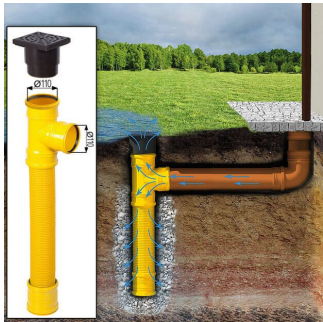

Holzbehandlung	Unbehandelt
Marke	Premium Gartenhaus
Bauweise	34 mm + Holzverschalung
Grundfläche	26,9 m²
Firsthöhe	250 cm
Fenstermaße:	2* 50 x 186 cm
Außenverkleidung	Naturholz-Verkleidung
Dachfläche	24 m²
Dachwinkel	1°
Grundform	Rechteckig
Seitenhöhe der Wände	250 cm
Tormaße	240×205 cm

SIE KÖNNEN AUCH MÖGEN...

[Sickerschacht mit
Zufluss/Abfluss Ø 110 mm](#)

ANMERKUNGEN