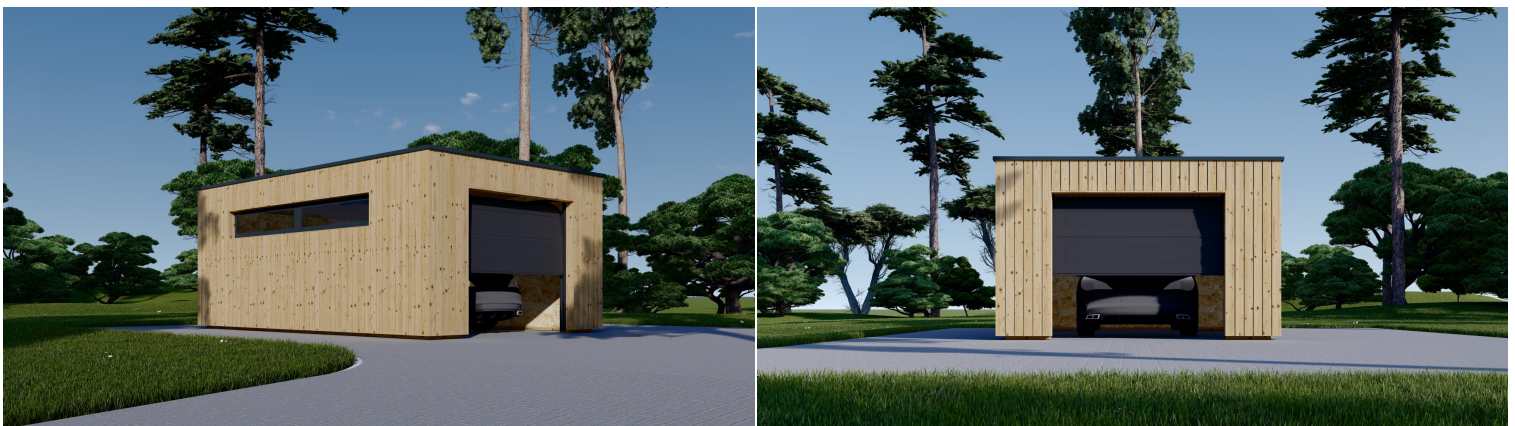

## **HOLZGARAGE MIT FLACHDACH MIT 34MM + HOLZVERSCHALUNG, 4X6M, 24M<sup>2</sup>**

**€ 7198,80**

Mit einer großzügigen Größe von 4x6 Metern und einer Fläche von 24 Quadratmetern bietet dieses Modell einen geräumigen Innenbereich, der nicht nur Platz für Ihr Auto bietet, sondern auch reichlich zusätzlichen Stauraum für Gartengeräte, Fahrräder und andere Utensilien.

## **WILLKOMMEN ZUR ULTIMATIVEN LÖSUNG FÜR DIE SICHERE AUFBEWAHRUNG IHRES FAHRZEUGS – UNSERE HOLZGARAGE MIT FLACHDACH.**

Mit einer großzügigen Größe von 4x6 Metern und einer Fläche von 24 Quadratmetern bietet dieses Modell einen geräumigen Innenbereich, der nicht nur Platz für Ihr Auto bietet, sondern auch reichlich zusätzlichen Stauraum für Gartengeräte, Fahrräder und andere Utensilien.

Wenn zeitgemäße Holzästhetik auf eine robuste, widerstandsfähige Konstruktion trifft, entsteht ein Produkt, dem man nur schwer widerstehen kann! Unsere moderne Holzgarage mit Flachdach vereint ein minimalistisches Design mit höchster Funktionalität und bietet Ihnen eine sichere und bequeme Aufbewahrungslösung für Ihr Auto. Dank verschiedener Größen- und Zubehöroptionen können Sie das Design individuell an Ihre Bedürfnisse anpassen und eine Garage schaffen, die perfekt zu Ihnen passt.