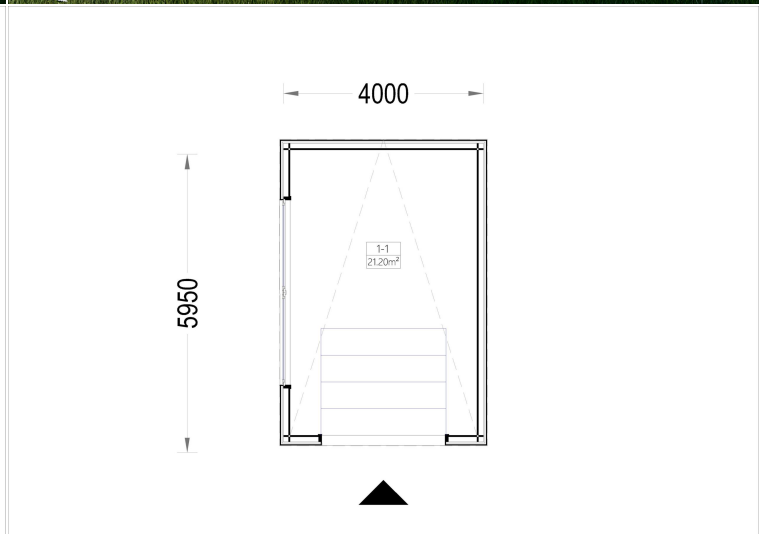

## **HOLZGARAGE MIT FLACHDACH MIT 34MM + HOLZVERSCHALUNG, 4X6M, 24M<sup>2</sup>**

**€ 7198,80**

Mit einer großzügigen Größe von 4x6 Metern und einer Fläche von 24 Quadratmetern bietet dieses Modell einen geräumigen Innenbereich, der nicht nur Platz für Ihr Auto bietet, sondern auch reichlich zusätzlichen Stauraum für Gartengeräte, Fahrräder und andere Utensilien.

## **WILLKOMMEN ZUR ULTIMATIVEN LÖSUNG FÜR DIE SICHERE AUFBEWAHRUNG IHRES FAHRZEUGS – UNSERE HOLZGARAGE MIT FLACHDACH.**

Mit einer großzügigen Größe von 4x6 Metern und einer Fläche von 24 Quadratmetern bietet dieses Modell einen geräumigen Innenbereich, der nicht nur Platz für Ihr Auto bietet, sondern auch reichlich zusätzlichen Stauraum für Gartengeräte, Fahrräder und andere Utensilien.

## TECHNISCHE DATEN

<b>Außenmaß</b>	400 x 600 cm
<b>Breite</b>	400 cm
<b>Tiefe</b>	600 cm
<b>Wandstärke</b>	34 mm + Wandverschalung
<b>Stellplätze</b>	Einzelgarage
<b>Garagentore</b>	1 * 240x205 cm optional erhältlich
<b>Dachform</b>	Flachdach
<b>Verglasung</b>	Doppelverglasung
<b>Haus Typ</b>	Modern

<b>Holzbehandlung</b>	Unbehandelt
<b>Marke</b>	Premium Gartenhaus
<b>Bauweise</b>	34 mm + Holzverschalung
<b>Grundfläche</b>	26,9 m <sup>2</sup>
<b>Firsthöhe</b>	250 cm
<b>Fenstermaße:</b>	2* 50 x 186 cm
<b>Außenverkleidung</b>	Naturholz-Verkleidung
<b>Dachfläche</b>	24 m <sup>2</sup>
<b>Dachwinkel</b>	1°
<b>Grundform</b>	Rechteckig
<b>Seitenhöhe der Wände</b>	250 cm
<b>Tormaße</b>	240×205 cm