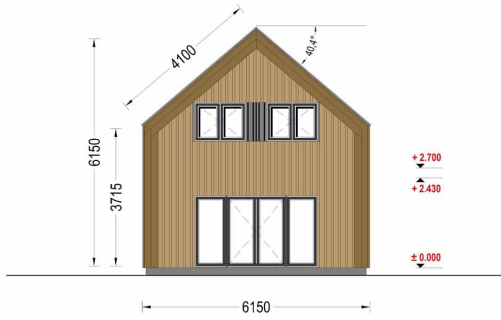

HOLZHAUS AUSTRIA (66MM + HOLZVERSCHALUNG, ISOLIERT), 81M²

€ 84696,00

Entdecken Sie das Holzhaus AUSTRIA, eine gelungene Kombination aus modernem Design und höchstem Wohnkomfort. Mit zeitgenössischen Holzverkleidungen und dekorativen Elementen aus Holz bietet dieses Haus nicht nur eine edle Ästhetik, sondern auch die Möglichkeit, den Stil durch Kontrastfarben zu individualisieren.

BESCHREIBUNG

HOLZHAUS AUSTRIA (66MM + HOLZVERSCHALUNG, ISOLIERT), 81 M²

Entdecken Sie das Holzhaus AUSTRIA, eine gelungene Kombination aus modernem Design und höchstem Wohnkomfort. Mit zeitgenössischen Holzverkleidungen und dekorativen Elementen aus Holz bietet dieses Haus nicht nur eine edle Ästhetik, sondern auch die Möglichkeit, den Stil durch Kontrastfarben zu individualisieren.

TECHNISCHE DATEN

Grundfläche	81 m ²
Wandaufbau	66 mm Holzbalken; 200 mm Holzrahmen (mit 200 mm Dämmung); 25 mm Holzlatten (senkrecht); 25 mm Holzlatten (waagrecht); 18 - 20 mm Holzverkleidung
Dachform	Satteldach
Wandstärke	66 mm + Holzverschalung Isoliert

Verglasung	dreifachverglaste PVC-Fenster und Außentüren
Marke	Premium Gartenhaus
Raumanzahl	11
Holzbehandlung	Unbehandelt
Außenmaß	6.29 x 9.84 m
Breite	629 cm
Tiefe	984 cm
Haus Typ	Modern
Dachfläche	82 m ²
Dachwinkel	40,4°
Firsthöhe	680 cm
Seitenhöhe der Wände	437,5 cm
Rauminhalt	243.00 m ³
Fenster	Komplettsatz dreifachverglaste PVC-Fenster und Außentüren, weiß
Fenstermaße:	1 * 161 x 205.5 cm (Balkontür). , 1 * 50 x 63.5 cm , 1 * 70 x 118.5 cm , 3 * 130 x 192 cm (Balkontür) , 4 * 85 x 205.5 cm (Panoramafenster) , 5 * 138 x 118.5 cm
Türmaße	1 * 100 x 210 cm (Eingangstür) , 7 * 85 x 205.5 cm (Innentüren)
Außenverkleidung	Naturholz-Verkleidung