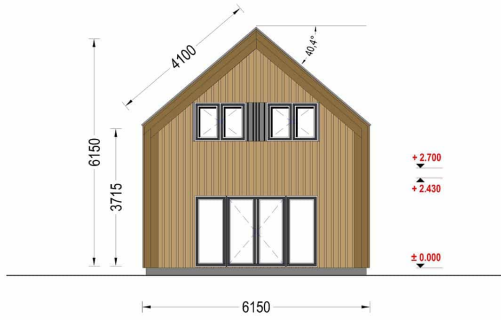

## **HOLZHAUS AUSTRIA ( 66MM + HOLZVERSCHALUNG, ISOLIERT), 81M<sup>2</sup>**

**€ 82452,00**

Entdecken Sie das Holzhaus AUSTRIA, eine gelungene Kombination aus modernem Design und höchstem Wohnkomfort. Mit zeitgenössischen Holzverkleidungen und dekorativen Elementen aus Holz bietet dieses Haus nicht nur eine edle Ästhetik, sondern auch die Möglichkeit, den Stil durch Kontrastfarben zu individualisieren.

### **HOLZHAUS AUSTRIA (66MM + HOLZVERSCHALUNG, ISOLIERT ), 81 M<sup>2</sup>**

Entdecken Sie das Holzhaus AUSTRIA, eine gelungene Kombination aus modernem Design und höchstem Wohnkomfort. Mit zeitgenössischen Holzverkleidungen und dekorativen Elementen aus Holz bietet dieses Haus nicht nur eine edle Ästhetik, sondern auch die Möglichkeit, den Stil durch Kontrastfarben zu individualisieren.

## TECHNISCHE DATEN

<b>Grundfläche</b>	81 m <sup>2</sup>
<b>Wandaufbau</b>	66 mm Holzbalken; 200 mm Holzrahmen (mit 200 mm Dämmung); 25 mm Holzlatten (senkrecht); 25 mm Holzlatten (waagrecht); 18 - 20 mm Holzverkleidung
<b>Dachform</b>	Satteldach
<b>Wandstärke</b>	66 mm + Holzverschalung Isoliert

<b>Verglasung</b>	dreifachverglaste PVC-Fenster und Außentüren
<b>Marke</b>	Premium Gartenhaus
<b>Raumanzahl</b>	11
<b>Holzbehandlung</b>	Unbehandelt
<b>Außenmaß</b>	6.29 x 9.84 m
<b>Breite</b>	629 cm
<b>Tiefe</b>	984 cm
<b>Haus Typ</b>	Modern
<b>Dachfläche</b>	82 m <sup>2</sup>
<b>Dachwinkel</b>	40,4°
<b>Firsthöhe</b>	680 cm
<b>Seitenhöhe der Wände</b>	437,5 cm
<b>Rauminhalt</b>	243.00 m <sup>3</sup>
<b>Fenster</b>	Komplettsatz dreifachverglaste PVC-Fenster und Außentüren, weiß
<b>Fenstermaße:</b>	1 * 161 x 205.5 cm (Balkontür). , 1 * 50 x 63.5 cm , 1 * 70 x 118.5 cm , 3 * 130 x 192 cm (Balkontür) , 4 * 85 x 205.5 cm (Panoramafenster) , 5 * 138 x 118.5 cm
<b>Türmaße</b>	1 * 100 x 210 cm (Eingangstür) , 7 * 85 x 205.5 cm (Innentüren)
<b>Außenverkleidung</b>	Naturholz-Verkleidung