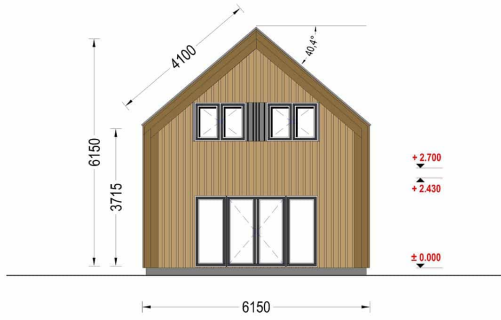

HOLZHAUS AUSTRIA (66MM + HOLZVERSCHALUNG, ISOLIERT), 81M²

€ 82452,00

Entdecken Sie das Holzhaus AUSTRIA, eine gelungene Kombination aus modernem Design und höchstem Wohnkomfort. Mit zeitgenössischen Holzverkleidungen und dekorativen Elementen aus Holz bietet dieses Haus nicht nur eine edle Ästhetik, sondern auch die Möglichkeit, den Stil durch Kontrastfarben zu individualisieren.

BESCHREIBUNG

HOLZHAUS AUSTRIA (66MM + HOLZVERSCHALUNG, ISOLIERT), 81 M²

Entdecken Sie das Holzhaus AUSTRIA, eine gelungene Kombination aus modernem Design und höchstem Wohnkomfort. Mit zeitgenössischen Holzverkleidungen und dekorativen Elementen aus Holz bietet dieses Haus nicht nur eine edle Ästhetik, sondern auch die Möglichkeit, den Stil durch Kontrastfarben zu individualisieren.

TECHNISCHE DATEN

Grundfläche	81 m ²
Wandaufbau	66 mm Holzbalken; 200 mm Holzrahmen (mit 200 mm Dämmung); 25 mm Holzlatten (senkrecht); 25 mm Holzlatten (waagrecht); 18 - 20 mm Holzverkleidung
Dachform	Satteldach
Wandstärke	66 mm + Holzverschalung Isoliert

Verglasung	dreifachverglaste PVC-Fenster und Außentüren
Marke	Premium Gartenhaus
Raumanzahl	11
Holzbehandlung	Unbehandelt
Außenmaß	6.29 x 9.84 m
Breite	629 cm
Tiefe	984 cm
Haus Typ	Modern
Dachfläche	82 m ²
Dachwinkel	40,4°
Firsthöhe	680 cm
Seitenhöhe der Wände	437,5 cm
Rauminhalt	243.00 m ³
Fenster	Komplettsatz dreifachverglaste PVC-Fenster und Außentüren, weiß
Fenstermaße:	1 * 161 x 205.5 cm (Balkontür). , 1 * 50 x 63.5 cm , 1 * 70 x 118.5 cm , 3 * 130 x 192 cm (Balkontür) , 4 * 85 x 205.5 cm (Panoramafenster) , 5 * 138 x 118.5 cm
Türmaße	1 * 100 x 210 cm (Eingangstür) , 7 * 85 x 205.5 cm (Innentüren)
Außenverkleidung	Naturholz-Verkleidung