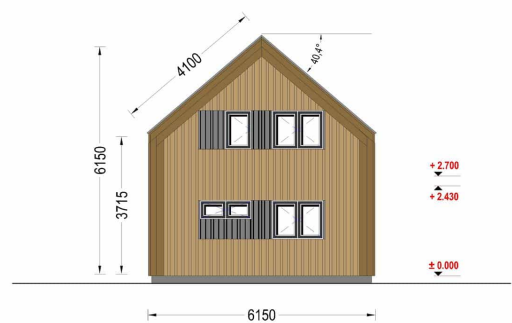

### **HOLZHAUS AUSTRIA (66MM + HOLZVERSCHALUNG, ISOLIERT ), 81 M<sup>2</sup>**

Entdecken Sie das Holzhaus AUSTRIA, eine gelungene Kombination aus modernem Design und höchstem Wohnkomfort. Mit zeitgenössischen Holzverkleidungen und dekorativen Elementen aus Holz bietet dieses Haus nicht nur eine edle Ästhetik, sondern auch die Möglichkeit, den Stil durch Kontrastfarben zu individualisieren.

#### **Wärmedämmung in Wohnqualität:**

Die Wärmedämmung des Holzhauses AUSTRIA setzt auf höchste Qualität. Mit 300 mm Dämmmaterial für das Dach sowie isolierten Böden (150 mm) und Wänden (200 mm) wird ein Höchstmaß an Wohnkomfort gewährleistet. Egal, ob Sie das Haus für kurze Aufenthalte oder als Hauptwohnsitz

## TECHNISCHE DATEN

<b>Grundfläche</b>	81 m <sup>2</sup>
<b>Wandaufbau</b>	66 mm Holzbalken; 200 mm Holzrahmen (mit 200 mm Dämmung); 25 mm Holzlatten (senkrecht); 25 mm Holzlatten (waagrecht); 18 - 20 mm Holzverkleidung
<b>Dachform</b>	Satteldach
<b>Wandstärke</b>	66 mm + Holzverschalung Isoliert

<b>Verglasung</b>	dreifachverglaste PVC-Fenster und Außentüren
<b>Marke</b>	Premium Gartenhaus
<b>Raumanzahl</b>	11
<b>Holzbehandlung</b>	Unbehandelt
<b>Außenmaß</b>	6.29 x 9.84 m
<b>Breite</b>	629 cm
<b>Tiefe</b>	984 cm
<b>Haus Typ</b>	Modern
<b>Dachfläche</b>	82 m <sup>2</sup>
<b>Dachwinkel</b>	40,4°
<b>Firsthöhe</b>	680 cm
<b>Seitenhöhe der Wände</b>	437,5 cm
<b>Rauminhalt</b>	243.00 m <sup>3</sup>
<b>Fenster</b>	Komplettsatz dreifachverglaste PVC-Fenster und Außentüren, weiß
<b>Fenstermaße:</b>	1 * 161 x 205.5 cm (Balkontür). , 1 * 50 x 63.5 cm , 1 * 70 x 118.5 cm , 3 * 130 x 192 cm (Balkontür) , 4 * 85 x 205.5 cm (Panoramafenster) , 5 * 138 x 118.5 cm
<b>Türmaße</b>	1 * 100 x 210 cm (Eingangstür) , 7 * 85 x 205.5 cm (Innentüren)
<b>Außenverkleidung</b>	Naturholz-Verkleidung