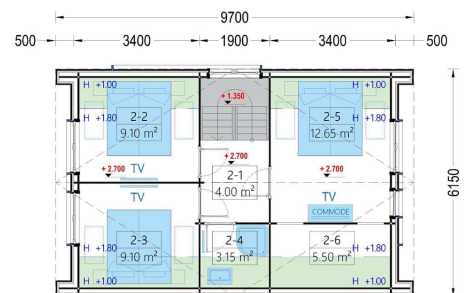

## TECHNISCHE DATEN

<b>Grundfläche</b>	81 m <sup>2</sup>
<b>Wandaufbau</b>	66 mm Holzbalken; 200 mm Holzrahmen (mit 200 mm Dämmung); 25 mm Holzlatten (senkrecht); 25 mm Holzlatten (waagrecht); 18 - 20 mm Holzverkleidung
<b>Dachform</b>	Satteldach
<b>Wandstärke</b>	66 mm + Holzverschalung Isoliert

<b>Verglasung</b>	dreifachverglaste PVC-Fenster und Außentüren
<b>Marke</b>	Premium Gartenhaus
<b>Raumanzahl</b>	11
<b>Holzbehandlung</b>	Unbehandelt
<b>Außenmaß</b>	6.29 x 9.84 m
<b>Breite</b>	629 cm
<b>Tiefe</b>	984 cm
<b>Haus Typ</b>	Modern
<b>Dachfläche</b>	82 m <sup>2</sup>
<b>Dachwinkel</b>	40,4°
<b>Firsthöhe</b>	680 cm
<b>Seitenhöhe der Wände</b>	437,5 cm
<b>Rauminhalt</b>	243.00 m <sup>3</sup>
<b>Fenster</b>	Komplettsatz dreifachverglaste PVC-Fenster und Außentüren, weiß
<b>Fenstermaße:</b>	1 * 161 x 205.5 cm (Balkontür). , 1 * 50 x 63.5 cm , 1 * 70 x 118.5 cm , 3 * 130 x 192 cm (Balkontür) , 4 * 85 x 205.5 cm (Panoramafenster) , 5 * 138 x 118.5 cm
<b>Türmaße</b>	1 * 100 x 210 cm (Eingangstür) , 7 * 85 x 205.5 cm (Innentüren)
<b>Außenverkleidung</b>	Naturholz-Verkleidung