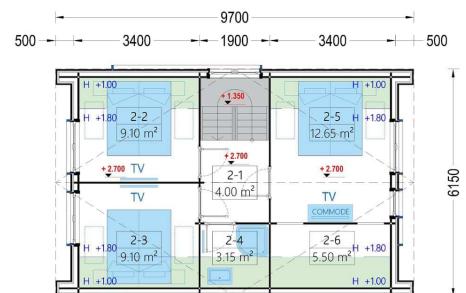

TECHNISCHE DATEN

Grundfläche	81 m ²
Wandaufbau	66 mm Holzbalken; 200 mm Holzrahmen (mit 200 mm Dämmung); 25 mm Holzlatten (senkrecht); 25 mm Holzlatten (waagrecht); 18 - 20 mm Holzverkleidung
Dachform	Satteldach
Wandstärke	66 mm + Holzverschalung Isoliert

Verglasung	dreifachverglaste PVC-Fenster und Außentüren
Marke	Premium Gartenhaus
Raumanzahl	11
Holzbehandlung	Unbehandelt
Außenmaß	6.29 x 9.84 m
Breite	629 cm
Tiefe	984 cm
Haus Typ	Modern
Dachfläche	82 m ²
Dachwinkel	40,4°
Firsthöhe	680 cm
Seitenhöhe der Wände	437,5 cm
Rauminhalt	243.00 m ³
Fenster	Komplettsatz dreifachverglaste PVC-Fenster und Außentüren, weiß
Fenstermaße:	1 * 161 x 205.5 cm (Balkontür). , 1 * 50 x 63.5 cm , 1 * 70 x 118.5 cm , 3 * 130 x 192 cm (Balkontür) , 4 * 85 x 205.5 cm (Panoramafenster) , 5 * 138 x 118.5 cm
Türmaße	1 * 100 x 210 cm (Eingangstür) , 7 * 85 x 205.5 cm (Innentüren)
Außenverkleidung	Naturholz-Verkleidung