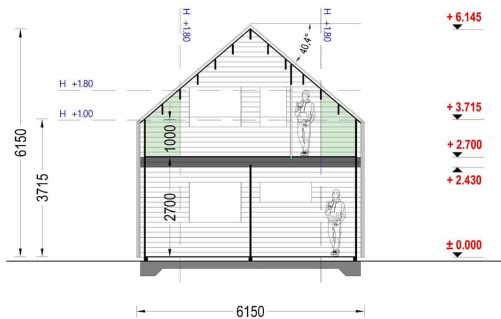

HOLZHAUS AUSTRIA (66MM + HOLZVERSCHALUNG, ISOLIERT), 81M²

€ 82452,00

Entdecken Sie das Holzhaus AUSTRIA, eine gelungene Kombination aus modernem Design und höchstem Wohnkomfort. Mit zeitgenössischen Holzverkleidungen und dekorativen Elementen aus Holz bietet dieses Haus nicht nur eine edle Ästhetik, sondern auch die Möglichkeit, den Stil durch Kontrastfarben zu individualisieren.

BESCHREIBUNG

HOLZHAUS AUSTRIA (66MM + HOLZVERSCHALUNG, ISOLIERT), 81 M²

Entdecken Sie das Holzhaus AUSTRIA, eine gelungene Kombination aus modernem Design und höchstem Wohnkomfort. Mit zeitgenössischen Holzverkleidungen und dekorativen Elementen aus Holz bietet dieses Haus nicht nur eine edle Ästhetik, sondern auch die Möglichkeit, den Stil durch Kontrastfarben zu individualisieren.

TECHNISCHE DATEN

Grundfläche	81 m ²
Wandaufbau	66 mm Holzbalken; 200 mm Holzrahmen (mit 200 mm Dämmung); 25 mm Holzlatten (senkrecht); 25 mm Holzlatten (waagrecht); 18 - 20 mm Holzverkleidung
Dachform	Satteldach
Wandstärke	66 mm + Holzverschalung Isoliert

Verglasung	dreifachverglaste PVC-Fenster und Außentüren
Marke	Premium Gartenhaus
Raumanzahl	11
Holzbehandlung	Unbehandelt
Außenmaß	6.29 x 9.84 m
Breite	629 cm
Tiefe	984 cm
Haus Typ	Modern
Dachfläche	82 m ²
Dachwinkel	40,4°
Firsthöhe	680 cm
Seitenhöhe der Wände	437,5 cm
Rauminhalt	243.00 m ³
Fenster	Komplettsatz dreifachverglaste PVC-Fenster und Außentüren, weiß
Fenstermaße:	1 * 161 x 205.5 cm (Balkontür). , 1 * 50 x 63.5 cm , 1 * 70 x 118.5 cm , 3 * 130 x 192 cm (Balkontür) , 4 * 85 x 205.5 cm (Panoramafenster) , 5 * 138 x 118.5 cm
Türmaße	1 * 100 x 210 cm (Eingangstür) , 7 * 85 x 205.5 cm (Innentüren)
Außenverkleidung	Naturholz-Verkleidung