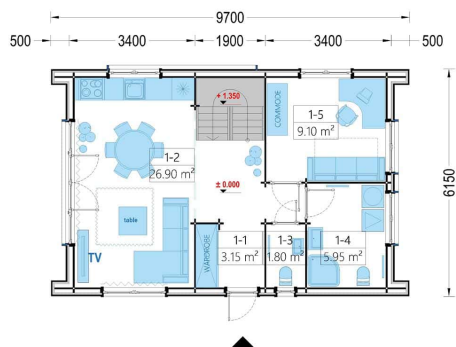

## TECHNISCHE DATEN

<b>Grundfläche</b>	81 m <sup>2</sup>
<b>Wandaufbau</b>	66 mm Holzbalken; 200 mm Holzrahmen (mit 200 mm Dämmung); 25 mm Holzlatten (senkrecht); 25 mm Holzlatten (waagrecht); 18 - 20 mm Holzverkleidung
<b>Dachform</b>	Satteldach
<b>Wandstärke</b>	66 mm + Holzverschalung Isoliert