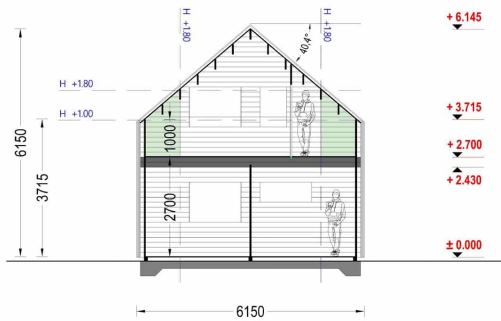

## **HOLZHAUS AUSTRIA ( 66MM + HOLZVERSCHALUNG, ISOLIERT), 81M<sup>2</sup>**

**€ 82452,00**

Entdecken Sie das Holzhaus AUSTRIA, eine gelungene Kombination aus modernem Design und höchstem Wohnkomfort. Mit zeitgenössischen Holzverkleidungen und dekorativen Elementen aus Holz bietet dieses Haus nicht nur eine edle Ästhetik, sondern auch die Möglichkeit, den Stil durch Kontrastfarben zu individualisieren.

### **HOLZHAUS AUSTRIA (66MM + HOLZVERSCHALUNG, ISOLIERT ), 81 M<sup>2</sup>**

Entdecken Sie das Holzhaus AUSTRIA, eine gelungene Kombination aus modernem Design und höchstem Wohnkomfort. Mit zeitgenössischen Holzverkleidungen und dekorativen Elementen aus Holz bietet dieses Haus nicht nur eine edle Ästhetik, sondern auch die Möglichkeit, den Stil durch Kontrastfarben zu individualisieren.

## TECHNISCHE DATEN

<b>Grundfläche</b>	81 m <sup>2</sup>
<b>Wandaufbau</b>	66 mm Holzbalken; 200 mm Holzrahmen (mit 200 mm Dämmung); 25 mm Holzlatten (senkrecht); 25 mm Holzlatten (waagrecht); 18 - 20 mm Holzverkleidung
<b>Dachform</b>	Satteldach
<b>Wandstärke</b>	66 mm + Holzverschalung Isoliert

<b>Verglasung</b>	dreifachverglaste PVC-Fenster und Außentüren
<b>Marke</b>	Premium Gartenhaus
<b>Raumanzahl</b>	11
<b>Holzbehandlung</b>	Unbehandelt
<b>Außenmaß</b>	6.29 x 9.84 m
<b>Breite</b>	629 cm
<b>Tiefe</b>	984 cm
<b>Haus Typ</b>	Modern
<b>Dachfläche</b>	82 m <sup>2</sup>
<b>Dachwinkel</b>	40,4°
<b>Firsthöhe</b>	680 cm
<b>Seitenhöhe der Wände</b>	437,5 cm
<b>Rauminhalt</b>	243.00 m <sup>3</sup>
<b>Fenster</b>	Komplettsatz dreifachverglaste PVC-Fenster und Außentüren, weiß
<b>Fenstermaße:</b>	1 * 161 x 205.5 cm (Balkontür). , 1 * 50 x 63.5 cm , 1 * 70 x 118.5 cm , 3 * 130 x 192 cm (Balkontür) , 4 * 85 x 205.5 cm (Panoramafenster) , 5 * 138 x 118.5 cm
<b>Türmaße</b>	1 * 100 x 210 cm (Eingangstür) , 7 * 85 x 205.5 cm (Innentüren)
<b>Außenverkleidung</b>	Naturholz-Verkleidung