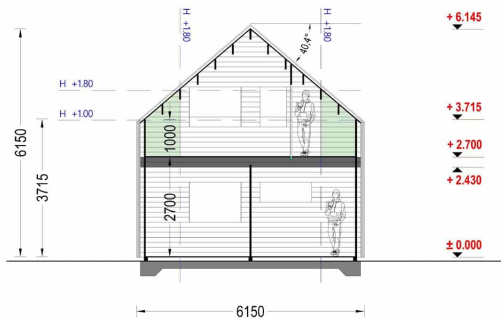

## **HOLZHAUS AUSTRIA ( 66MM + HOLZVERSCHALUNG, ISOLIERT), 81M<sup>2</sup>**

**€ 82452,00**

Entdecken Sie das Holzhaus AUSTRIA, eine gelungene Kombination aus modernem Design und höchstem Wohnkomfort. Mit zeitgenössischen Holzverkleidungen und dekorativen Elementen aus Holz bietet dieses Haus nicht nur eine edle Ästhetik, sondern auch die Möglichkeit, den Stil durch Kontrastfarben zu individualisieren.

### **HOLZHAUS AUSTRIA (66MM + HOLZVERSCHALUNG, ISOLIERT ), 81 M<sup>2</sup>**

Entdecken Sie das Holzhaus AUSTRIA, eine gelungene Kombination aus modernem Design und höchstem Wohnkomfort. Mit zeitgenössischen Holzverkleidungen und dekorativen Elementen aus Holz bietet dieses Haus nicht nur eine edle Ästhetik, sondern auch die Möglichkeit, den Stil durch Kontrastfarben zu individualisieren.

## TECHNISCHE DATEN

<b>Grundfläche</b>	81 m <sup>2</sup>
<b>Wandaufbau</b>	66 mm Holzbalken; 200 mm Holzrahmen (mit 200 mm Dämmung); 25 mm Holzlatten (senkrecht); 25 mm Holzlatten (waagrecht); 18 - 20 mm Holzverkleidung
<b>Dachform</b>	Satteldach
<b>Wandstärke</b>	66 mm + Holzverschalung Isoliert

<b>Verglasung</b>	dreifachverglaste PVC-Fenster und Außentüren
<b>Marke</b>	Premium Gartenhaus
<b>Raumanzahl</b>	11
<b>Holzbehandlung</b>	Unbehandelt
<b>Außenmaß</b>	6.29 x 9.84 m
<b>Breite</b>	629 cm
<b>Tiefe</b>	984 cm
<b>Haus Typ</b>	Modern
<b>Dachfläche</b>	82 m <sup>2</sup>
<b>Dachwinkel</b>	40,4°
<b>Firsthöhe</b>	680 cm
<b>Seitenhöhe der Wände</b>	437,5 cm
<b>Rauminhalt</b>	243.00 m <sup>3</sup>
<b>Fenster</b>	Komplettsatz dreifachverglaste PVC-Fenster und Außentüren, weiß
<b>Fenstermaße:</b>	1 * 161 x 205.5 cm (Balkontür). , 1 * 50 x 63.5 cm , 1 * 70 x 118.5 cm , 3 * 130 x 192 cm (Balkontür) , 4 * 85 x 205.5 cm (Panoramafenster) , 5 * 138 x 118.5 cm
<b>Türmaße</b>	1 * 100 x 210 cm (Eingangstür) , 7 * 85 x 205.5 cm (Innentüren)
<b>Außenverkleidung</b>	Naturholz-Verkleidung