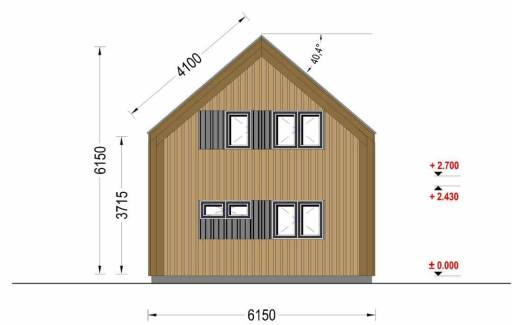

BESCHREIBUNG

HOLZHAUS AUSTRIA (66MM + HOLZVERSCHALUNG, ISOLIERT), 81 M²

Entdecken Sie das Holzhaus AUSTRIA, eine gelungene Kombination aus modernem Design und höchstem Wohnkomfort. Mit zeitgenössischen Holzverkleidungen und dekorativen Elementen aus Holz bietet dieses Haus nicht nur eine edle Ästhetik, sondern auch die Möglichkeit, den Stil durch Kontrastfarben zu individualisieren.

Wärmedämmung in Wohnqualität:

Die Wärmedämmung des Holzhauses AUSTRIA setzt auf höchste Qualität. Mit 300 mm Dämmmaterial für das Dach sowie isolierten Böden (150 mm) und Wänden (200 mm) wird ein Höchstmaß an Wohnkomfort gewährleistet. Egal, ob Sie das Haus für kurze Aufenthalte oder als Hauptwohnsitz

TECHNISCHE DATEN

Grundfläche	81 m ²
Wandaufbau	66 mm Holzbalken; 200 mm Holzrahmen (mit 200 mm Dämmung); 25 mm Holzlatten (senkrecht); 25 mm Holzlatten (waagrecht); 18 - 20 mm Holzverkleidung
Dachform	Satteldach
Wandstärke	66 mm + Holzverschalung Isoliert

Verglasung	dreifachverglaste PVC-Fenster und Außentüren
Marke	Premium Gartenhaus
Raumanzahl	11
Holzbehandlung	Unbehandelt
Außenmaß	6.29 x 9.84 m
Breite	629 cm
Tiefe	984 cm
Haus Typ	Modern
Dachfläche	82 m ²
Dachwinkel	40,4°
Firsthöhe	680 cm
Seitenhöhe der Wände	437,5 cm
Rauminhalt	243.00 m ³
Fenster	Komplettsatz dreifachverglaste PVC-Fenster und Außentüren, weiß
Fenstermaße:	1 * 161 x 205.5 cm (Balkontür). , 1 * 50 x 63.5 cm , 1 * 70 x 118.5 cm , 3 * 130 x 192 cm (Balkontür) , 4 * 85 x 205.5 cm (Panoramafenster) , 5 * 138 x 118.5 cm
Türmaße	1 * 100 x 210 cm (Eingangstür) , 7 * 85 x 205.5 cm (Innentüren)
Außenverkleidung	Naturholz-Verkleidung