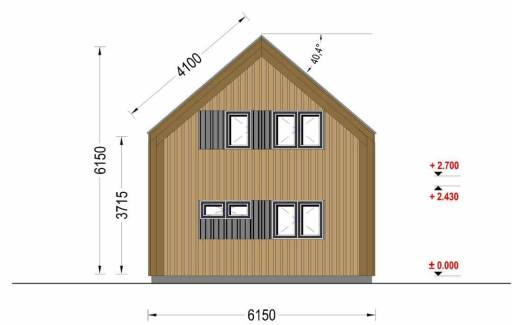

### **HOLZHAUS AUSTRIA (66MM + HOLZVERSCHALUNG, ISOLIERT ), 81 M<sup>2</sup>**

Entdecken Sie das Holzhaus AUSTRIA, eine gelungene Kombination aus modernem Design und höchstem Wohnkomfort. Mit zeitgenössischen Holzverkleidungen und dekorativen Elementen aus Holz bietet dieses Haus nicht nur eine edle Ästhetik, sondern auch die Möglichkeit, den Stil durch Kontrastfarben zu individualisieren.

#### **Wärmedämmung in Wohnqualität:**

Die Wärmedämmung des Holzhauses AUSTRIA setzt auf höchste Qualität. Mit 300 mm Dämmmaterial für das Dach sowie isolierten Böden (150 mm) und Wänden (200 mm) wird ein Höchstmaß an Wohnkomfort gewährleistet. Egal, ob Sie das Haus für kurze Aufenthalte oder als Hauptwohnsitz

## TECHNISCHE DATEN

<b>Grundfläche</b>	81 m <sup>2</sup>
<b>Wandaufbau</b>	66 mm Holzbalken; 200 mm Holzrahmen (mit 200 mm Dämmung); 25 mm Holzlatten (senkrecht); 25 mm Holzlatten (waagrecht); 18 - 20 mm Holzverkleidung
<b>Dachform</b>	Satteldach
<b>Wandstärke</b>	66 mm + Holzverschalung Isoliert

<b>Verglasung</b>	dreifachverglaste PVC-Fenster und Außentüren
<b>Marke</b>	Premium Gartenhaus
<b>Raumanzahl</b>	11
<b>Holzbehandlung</b>	Unbehandelt
<b>Außenmaß</b>	6.29 x 9.84 m
<b>Breite</b>	629 cm
<b>Tiefe</b>	984 cm
<b>Haus Typ</b>	Modern
<b>Dachfläche</b>	82 m <sup>2</sup>
<b>Dachwinkel</b>	40,4°
<b>Firsthöhe</b>	680 cm
<b>Seitenhöhe der Wände</b>	437,5 cm
<b>Rauminhalt</b>	243.00 m <sup>3</sup>
<b>Fenster</b>	Komplettsatz dreifachverglaste PVC-Fenster und Außentüren, weiß
<b>Fenstermaße:</b>	1 * 161 x 205.5 cm (Balkontür). , 1 * 50 x 63.5 cm , 1 * 70 x 118.5 cm , 3 * 130 x 192 cm (Balkontür) , 4 * 85 x 205.5 cm (Panoramafenster) , 5 * 138 x 118.5 cm
<b>Türmaße</b>	1 * 100 x 210 cm (Eingangstür) , 7 * 85 x 205.5 cm (Innentüren)
<b>Außenverkleidung</b>	Naturholz-Verkleidung