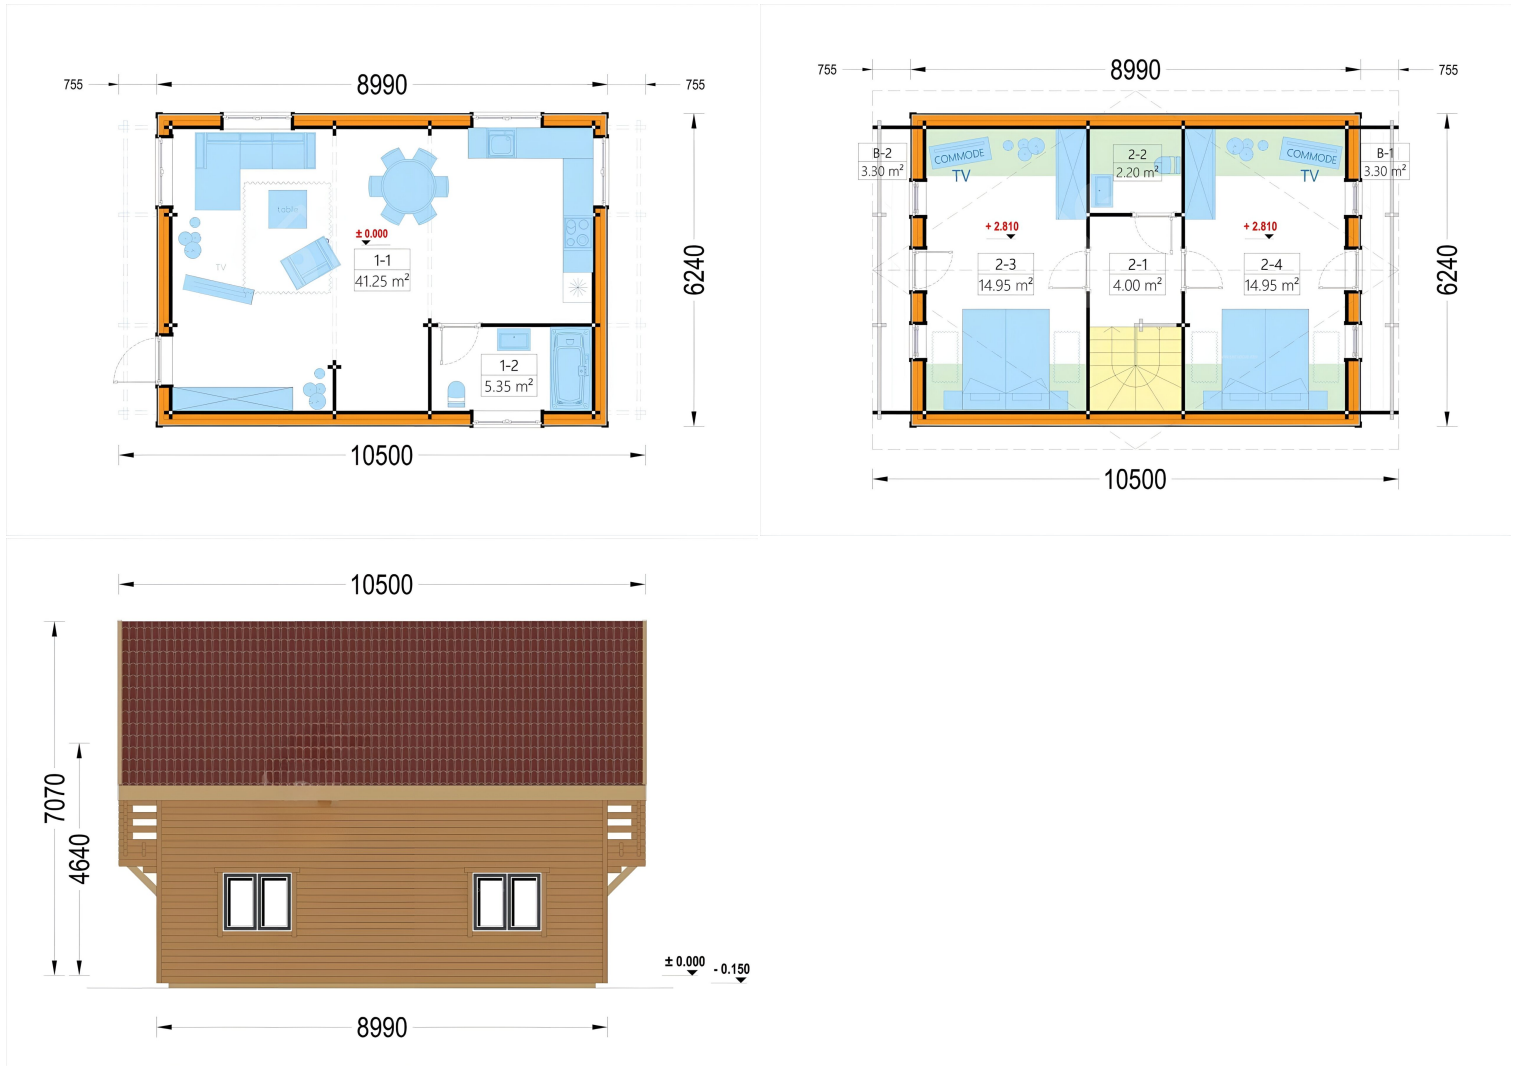

### HOLZHAUS LISA

Das Holzhaus LISA ist eines unserer geräumigsten Modelle im traditionellen Stil und besticht durch seine praktische zweigeschossige Bauweise. Es bietet Ihnen nicht nur reichlich Platz, sondern auch ein Höchstmaß an Komfort und Privatsphäre.

#### Highlights des Modells:

- **Zweigeschossiger Grundriss:** Das durchdachte Layout ermöglicht eine klare Trennung von Wohn- und Ruhezonen. Im Erdgeschoss befinden sich die Wohnräume, während das Obergeschoss Platz für die Schlafzimmer bietet.
- **Zwei Schlafzimmer:** Genießen Sie Ihre Privatsphäre und schaffen Sie sich gleichzeitig einen gemütlichen Rückzugsort.
- **Großer Wohnraum mit offenem Küchenbereich:** Die erste Etage bietet einen großzügigen Wohnbereich, der perfekt für gesellige Abende und gemeinsames Kochen geeignet ist.
- **Zwei große Balkone:** Im zweiten Stock laden zwei überdachte Balkone zum Entspannen ein, wo Sie die frische Luft in vollen Zügen genießen können.
- **Klassisches Spitzdach:** Das Spitzdach verleiht dem Haus eine zeitlose Ästhetik und rundet das stilvolle Gesamtbild perfekt ab.

#### Verstärkte, winterfeste Bauweise

Das Holzhaus LISA ist ideal für alle Jahreszeiten. Das verstärkte Dach ist speziell darauf ausgelegt, höhere Schneelasten im Winter zu tragen. Dank der dicken Wände und der effektiven Abdichtung des Dämmmaterials bleibt das Innere auch in den kalten Monaten warm und gemütlich, was dieses Modell zu einem hervorragenden dauerhaften Wohnsitz macht.

**Suchen Sie nach einem geräumigen und stilvollen Holzhaus als Erst- oder Zweitwohnsitz?**

Dann ist das Modell LISA die perfekte Wahl für Sie! Dank der durchdachten Innenaufteilung und der großzügigen Wohnfläche bietet dieses Haus die ideale Kombination aus Rückzugsort und Ort für unvergessliche Momente mit Freunden und Familie.