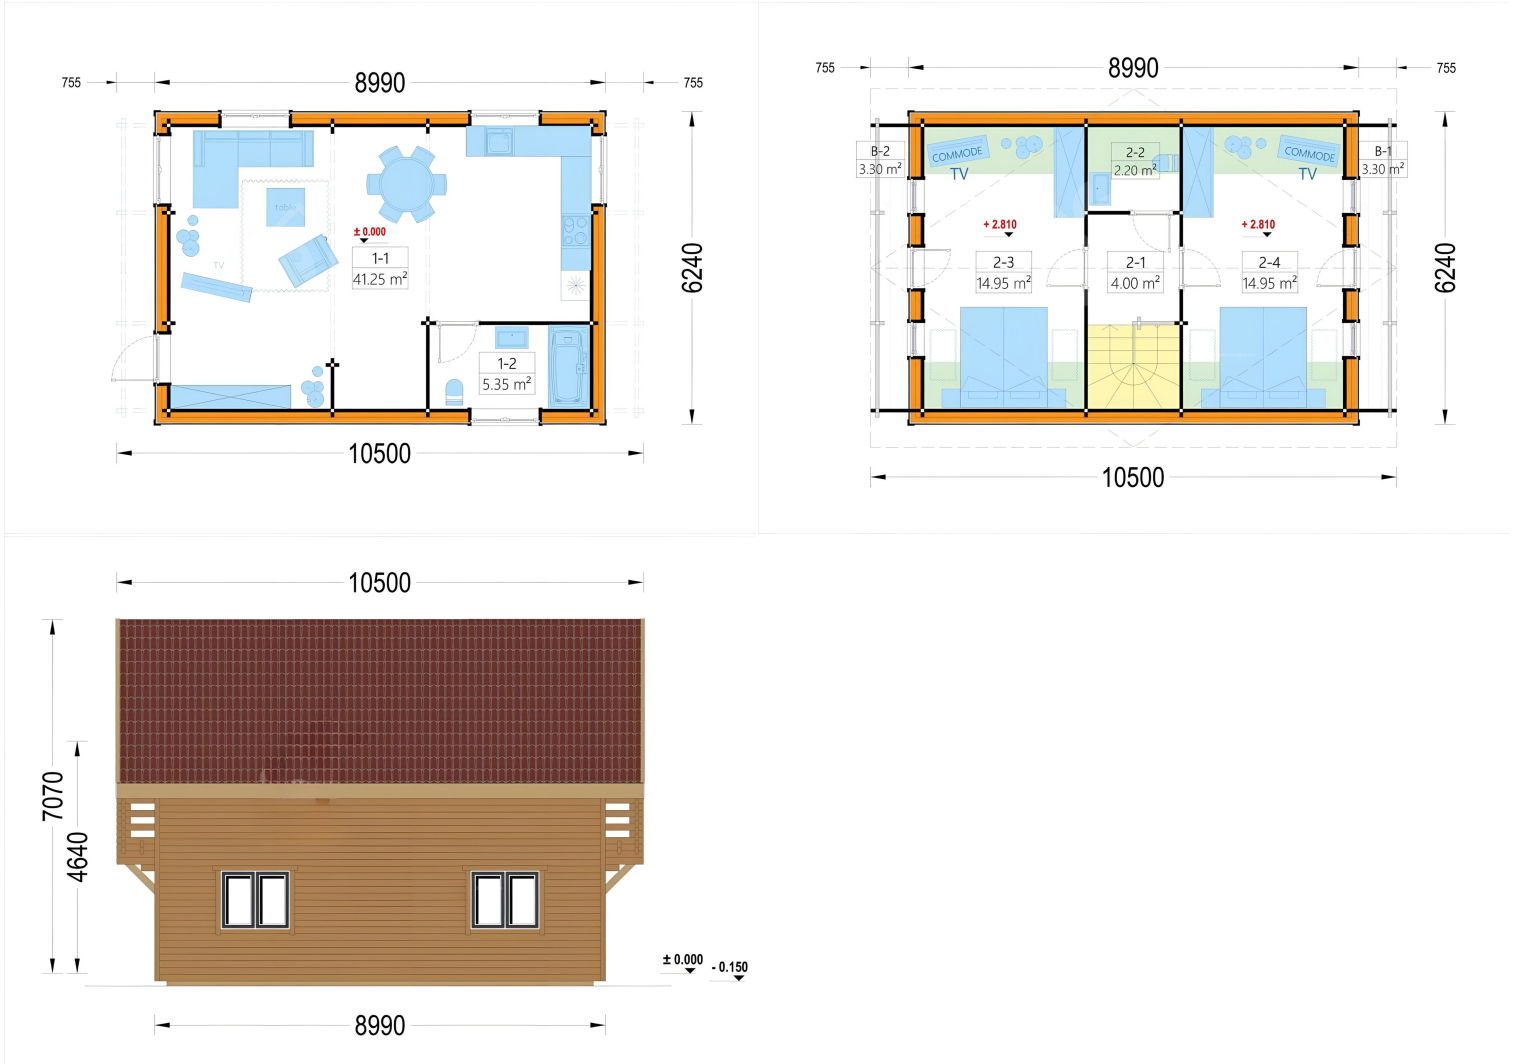

### HOLZHAUS LISA

Das Holzhaus LISA ist eines unserer geräumigsten Modelle im traditionellen Stil und besticht durch seine praktische zweigeschossige Bauweise. Es bietet Ihnen nicht nur reichlich Platz, sondern auch ein Höchstmaß an Komfort und Privatsphäre.

#### Highlights des Modells:

- **Zweigeschossiger Grundriss:** Das durchdachte Layout ermöglicht eine klare Trennung von Wohn- und Ruhezonen. Im Erdgeschoss befinden sich die Wohnräume, während das Obergeschoss Platz für die Schlafzimmer bietet.
- **Zwei Schlafzimmer:** Genießen Sie Ihre Privatsphäre und schaffen Sie sich gleichzeitig einen gemütlichen Rückzugsort.
- **Großer Wohnraum mit offenem Küchenbereich:** Die erste Etage bietet einen großzügigen Wohnbereich, der perfekt für gesellige Abende und gemeinsames Kochen geeignet ist.
- **Zwei große Balkone:** Im zweiten Stock laden zwei überdachte Balkone zum Entspannen ein, wo Sie die frische Luft in vollen Zügen genießen können.
- **Klassisches Spitzdach:** Das Spitzdach verleiht dem Haus eine zeitlose Ästhetik und rundet das stilvolle Gesamtbild perfekt ab.

#### Verstärkte, winterfeste Bauweise

Das Holzhaus LISA ist ideal für alle Jahreszeiten. Das verstärkte Dach ist speziell darauf ausgelegt, höhere Schneelasten im Winter zu tragen. Dank der dicken Wände und der effektiven Abdichtung des Dämmmaterials bleibt das Innere auch in den kalten Monaten warm und gemütlich, was dieses Modell zu einem hervorragenden dauerhaften Wohnsitz macht.

**Suchen Sie nach einem geräumigen und stilvollen Holzhaus als Erst- oder Zweitwohnsitz?**

Dann ist das Modell LISA die perfekte Wahl für Sie! Dank der durchdachten Innenaufteilung und der großzügigen Wohnfläche bietet dieses Haus die ideale Kombination aus Rückzugsort und Ort für unvergessliche Momente mit Freunden und Familie.