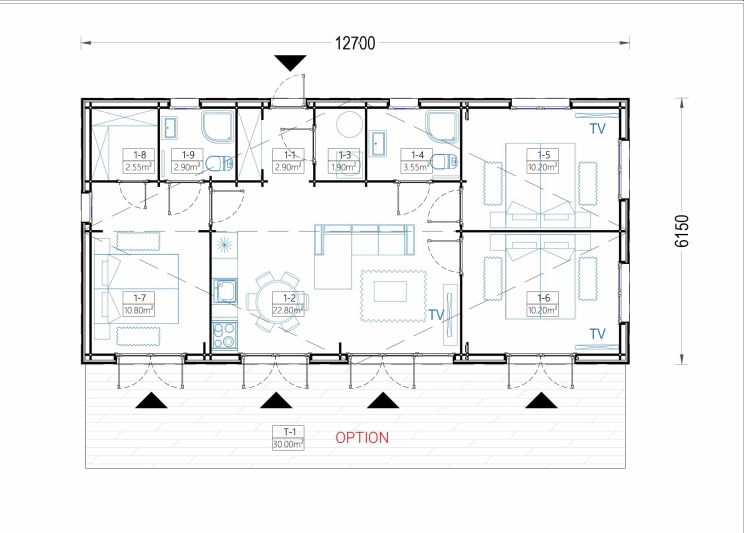

Wohnzimmer mit offenem Küchenbereich:

Das Wohnzimmer mit offenem Küchenbereich ist der zentrale Treffpunkt für die ganze Familie im Blockbohlenhaus NIKI. Dieser Bereich fördert das Zusammenkommen und sorgt für ein harmonisches Familienleben.

Blockbohlenhaus.at

BLOCK & GARTENHÄUSER

TECHNISCHE DATEN

Dachform	Satteldach
Wandstärke	44mm + Holzverschalung
Raumanzahl	8
Grundfläche	78 m ²
Außenmaß	1270 x 615 cm
Breite	1720 cm
Tiefe	615 cm
Verglasung	Doppelverglasung
Haus Typ	Modern