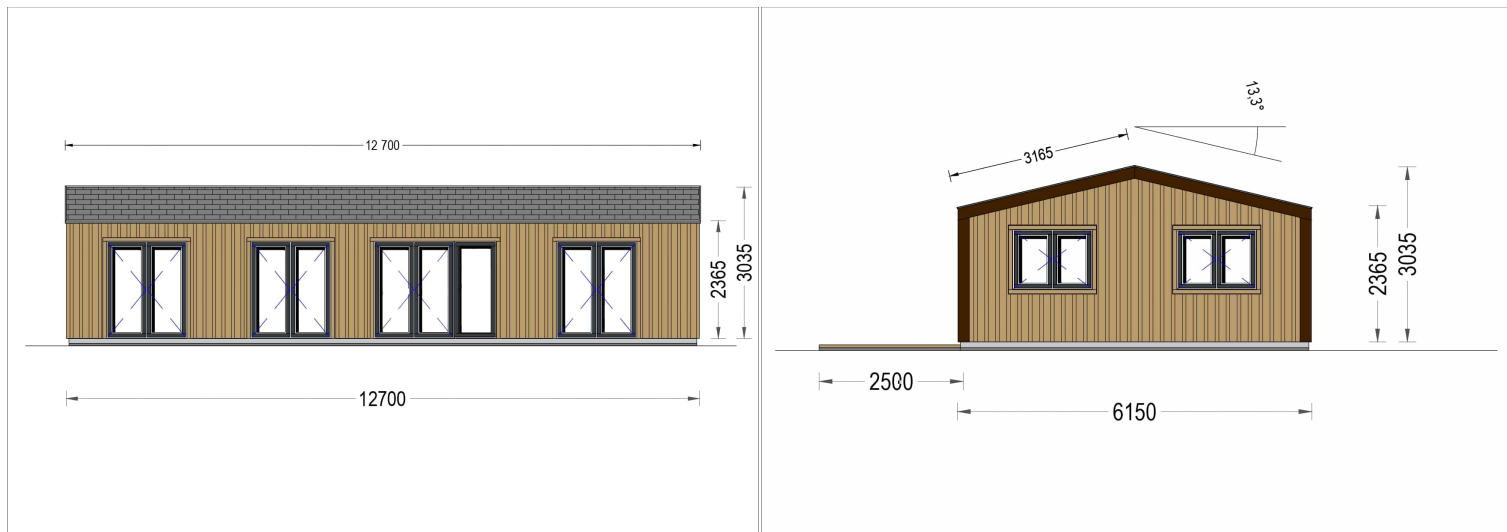

BLOCKBOHLENHAUS NIKI (44 MM + HOLZVERSCHALUNG), 12.7X6.2 M, 78 M²

€ 21456,00

Das Blockbohlenhaus NIKI ist nicht nur eine Wohnstätte, sondern ein Ort des modernen Lebens, der mit durchdachten Details und einer modernen Optik überzeugt. Erfüllen Sie sich den Traum von einem stilvollen und funktionalen Wohnraum im Einklang mit der Natur.

BLOCKBOHLENHAUS NIKI (44 MM + HOLZVERSCHALUNG), 12.7X6.2 M, 78 M²

Willkommen im Blockbohlenhaus NIKI – eine geräumige und moderne Residenz, die mit ihrer hochwertigen 44 mm Blockbohlenkonstruktion und Holzverschalung ein Höchstmaß an Wohnkomfort und Ästhetik bietet. Mit einer großzügigen Wohnfläche von 78 m² und den folgenden Highlights präsentiert dieses Modell eine ideale Umgebung für entspanntes Wohnen.

Drei komfortable Schlafzimmer für bis zu sechs Personen:

Das Blockbohlenhaus NIKI verfügt über drei komfortable Schlafzimmer, die bequem bis zu sechs Personen unter einem Dach beherbergen. Diese bieten Rückzugsorte für erholsame Nächte und schaffen eine gemütliche Atmosphäre im Haus.

Blockbohlenhaus.at

BLOCK & GARTENHÄUSER

TECHNISCHE DATEN

Dachform	Satteldach
Wandstärke	44mm + Holzverschalung
Raumanzahl	8
Grundfläche	78 m ²
Außenmaß	1270 x 615 cm
Breite	1720 cm
Tiefe	615 cm
Verglasung	Doppelverglasung
Haus Typ	Modern