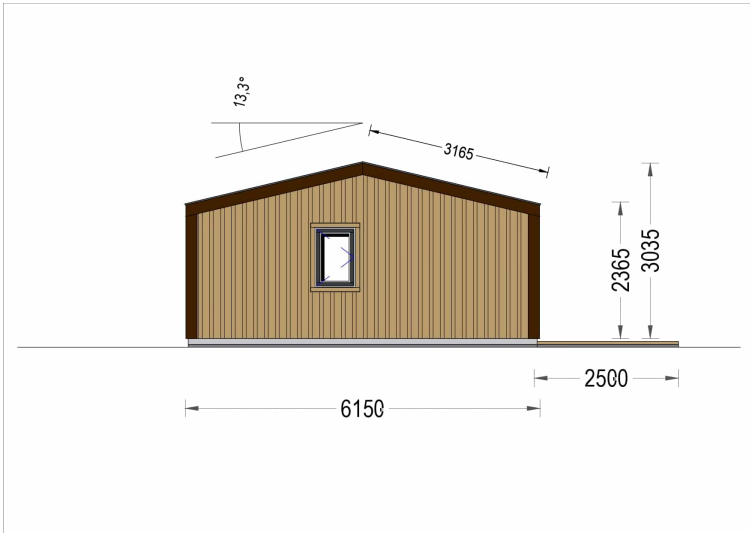

BLOCKBOHLENHAUS NIKI (44 MM + HOLZVERSCHALUNG), 12.7X6.2 M, 78 M²

€ 21456,00

Das Blockbohlenhaus NIKI ist nicht nur eine Wohnstätte, sondern ein Ort des modernen Lebens, der mit durchdachten Details und einer modernen Optik überzeugt. Erfüllen Sie sich den Traum von einem stilvollen und funktionalen Wohnraum im Einklang mit der Natur.

BLOCKBOHLENHAUS NIKI (44 MM + HOLZVERSCHALUNG), 12.7X6.2 M, 78 M²

Willkommen im Blockbohlenhaus NIKI – eine geräumige und moderne Residenz, die mit ihrer hochwertigen 44 mm Blockbohlenkonstruktion und Holzverschalung ein Höchstmaß an Wohnkomfort und Ästhetik bietet. Mit einer großzügigen Wohnfläche von 78 m² und den folgenden Highlights präsentiert dieses Modell eine ideale Umgebung für entspanntes Wohnen.

Drei komfortable Schlafzimmer für bis zu sechs Personen:

Das Blockbohlenhaus NIKI verfügt über drei komfortable Schlafzimmer, die bequem bis zu sechs Personen unter einem Dach beherbergen. Diese bieten Rückzugsorte für erholsame Nächte und schaffen eine gemütliche Atmosphäre im Haus.

Blockbohlenhaus.at

BLOCK & GARTENHÄUSER

TECHNISCHE DATEN

Dachform	Satteldach
Wandstärke	44mm + Holzverschalung
Raumanzahl	8
Grundfläche	78 m ²
Außenmaß	1270 x 615 cm
Breite	1720 cm
Tiefe	615 cm
Verglasung	Doppelverglasung
Haus Typ	Modern