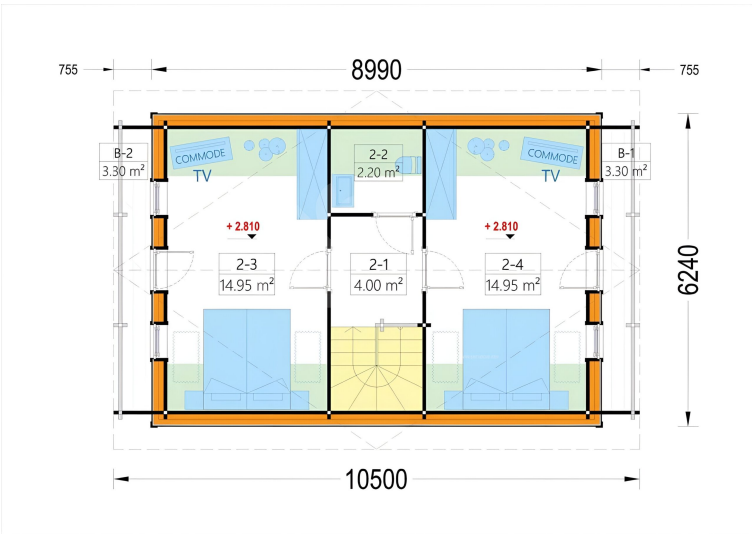

TECHNISCHE DATEN

ANMERKUNGEN