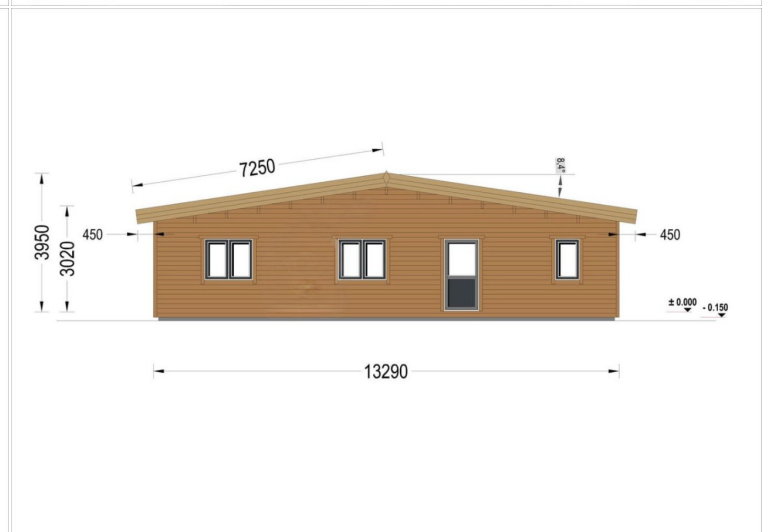

HOLZWOHNHAUS FLORENZ ISOLIERT, 66 MM + HOLZVERSCHALUNG, 84 M²

€ 78000,00

Dieses Fertighaus aus Holz verfügt über hochwertige Wärmedämmung für Wohnqualität. Mit einer 230 mm dicken Dachisolierung sowie isolierten Böden (170 mm) und Wänden (150 mm) wird ein Höchstmaß an Wohnkomfort gewährleistet. Egal, ob Sie nur für einen kurzen Aufenthalt kommen oder das Haus als Hauptwohnsitz nutzen, Sie werden sich das ganze Jahr über warm und behaglich fühlen.

Kategorien: [Isolierte Wohnhäuser](#)

GALERIEBILDER

BESCHREIBUNG

HOLZWOHNHAUS FLORENZ - 84 M² · ISOLIERT (66 MM + HOLZVERSCHALUNG)

Modern · Energieeffizient · Ideal als Haupt- oder Ferienwohnsitz

Das Holzwohnhaus **FLORENZ** vereint zeitloses Design mit hochwertiger Bauweise und bietet auf 84 m² ein komfortables, lichtdurchflutetes und energieeffizientes Zuhause. Ob als Hauptwohnsitz, Zweitwohnsitz oder luxuriöses Ferienhaus – dieses Modell überzeugt mit durchdachtem Layout, großzügigen Glasflächen und einer exzellenten Dämmung nach KfW-40-Standard.

TECHNISCHE DATEN

Wandstärke	68 mm + Holzverschalung
Marke	Premium Gartenhaus
Dachform	Satteldach
Holzbehandlung	Unbehandelt
Grundfläche	84 m²
Verglasung	dreifachverglaste PVC-Fenster und Außentüren
Breite	1319 cm
Haus Typ	Klassisch
Terrasse	mit Terrasse
Tiefe	929,5 cm
Raumanzahl	7
Außenmaß	1319 cm x 929 cm
Außenverkleidung	Naturholz-Verkleidung
Bauweise	66 mm Holzbalken; 200 mm Holzrahmen (mit 200 mm Dämmung); 25 mm Holzlatten (senkrecht); 25 mm Holzlatten (waagrecht); 18 - 20 mm Holzverkleidung
Dachaufbau	2x135 mm Dachsparren aus Holz; Profilholz Fichte AB Doppelnut EI30; 300 mm Dachsparren aus Holz (mit 300 mm Dämmung); 25 mm Holzlatten OSB Platte
Dachfläche	148 m²
Dachüberstand	50 cm
Firsthöhe	388 cm