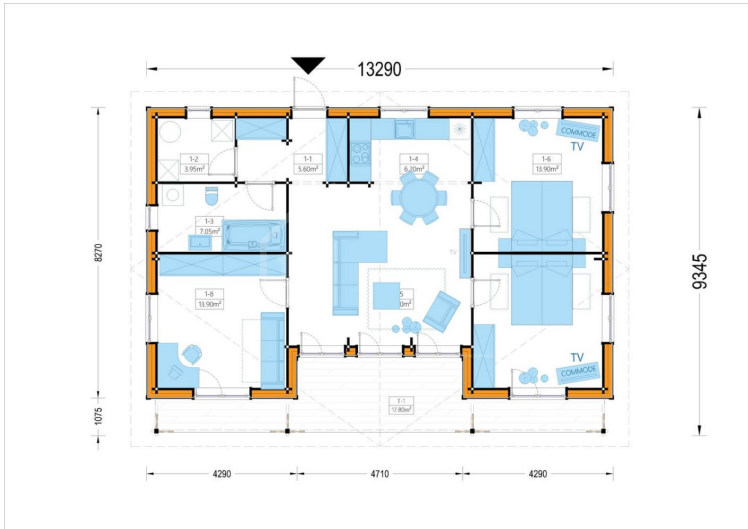

Kategorien: [Isolierte Wohnhäuser](#)

GALERIEBILDER

BESCHREIBUNG

HOLZWOHNHAUS FLORENZ - 84 M² · ISOLIERT (66 MM + HOLZVERSCHALUNG)

Modern · Energieeffizient · Ideal als Haupt- oder Ferienwohnsitz

Das Holzwohnhaus **FLORENZ** vereint zeitloses Design mit hochwertiger Bauweise und bietet auf 84 m² ein komfortables, lichtdurchflutetes und energieeffizientes Zuhause. Ob als Hauptwohnsitz, Zweitwohnsitz oder luxuriöses Ferienhaus – dieses Modell überzeugt mit durchdachtem Layout, großzügigen Glasflächen und einer exzellenten Dämmung nach KfW-40-Standard.

HIGHLIGHTS DES WOHNHAUSES FLORENZ

Drei perfekt geschnittene Schlafzimmer

Ideal für Familien, Gäste oder Home-Office – diese Zimmer bieten ausreichend Platz und gewährleisten maximale Privatsphäre.

Großzügiger Wohnbereich mit integrierter Küche

Seitenhöhe der Wände	288,5 cm
Fenstermaße:	2 * 161 x 205.5 cm (Balkontür), 2 * 70 x 118.5 cm, 3 * 130 x 205.5 cm (Balkontür), 5 * 138 x 118.5 cm
Türmaße	1 * 100 x 210 cm (Eingang), 5 * 85 x 205.5 cm (Innen)
Fenster	Komplettsatz dreifachverglaste PVC-Fenster und Außentüren, weiß
Mit Isolierung	Ja
Spiegelverkehrter Aufbau	Ja
Wandaufbau	66 mm Holzbalken; 200 mm Holzrahmen (mit 200 mm Dämmung); 25 mm Holzlatten (senkrecht); 25 mm Holzlatten (waagrecht); 18 - 20 mm Holzverkleidung
Wohnfläche	66.70 m²
Boden	150 mm Fundamentbalken aus Holz (mit 150 mm Dämmung); 20-30 mm dicke Nut- und Federbretter (optional erhältlich)
Dämmung	Wohnhaus