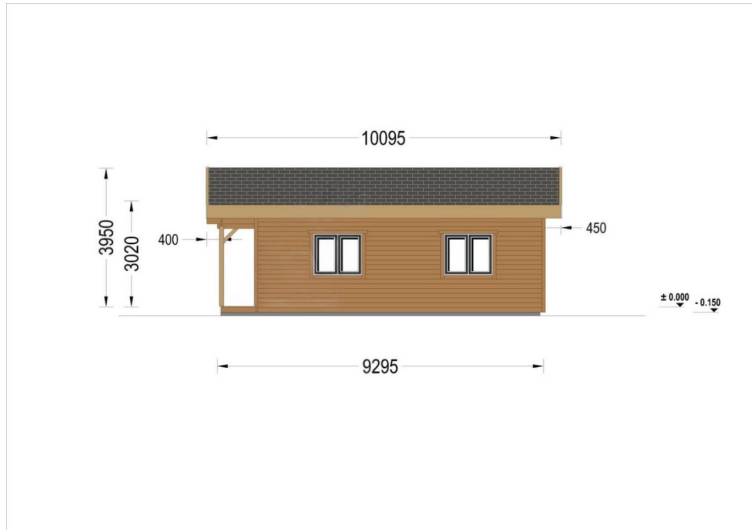

HOLZWOHNHAUS FLORENZ ISOLIERT, 66 MM + HOLZVERSCHALUNG, 84 M²

€ 78000,00

Dieses Fertighaus aus Holz verfügt über hochwertige Wärmedämmung für Wohnqualität. Mit einer 230 mm dicken Dachisolierung sowie isolierten Böden (170 mm) und Wänden (150 mm) wird ein Höchstmaß an Wohnkomfort gewährleistet. Egal, ob Sie nur für einen kurzen Aufenthalt kommen oder das Haus als Hauptwohnsitz nutzen, Sie werden sich das ganze Jahr über warm und behaglich fühlen.

Kategorien: [Isolierte Wohnhäuser](#)

GALERIEBILDER

BESCHREIBUNG

HOLZWOHNHAUS FLORENZ - 84 M² · ISOLIERT (66 MM + HOLZVERSCHALUNG)

Modern · Energieeffizient · Ideal als Haupt- oder Ferienwohnsitz

Das Holzwohnhaus **FLORENZ** vereint zeitloses Design mit hochwertiger Bauweise und bietet auf 84 m² ein komfortables, lichtdurchflutetes und energieeffizientes Zuhause. Ob als Hauptwohnsitz, Zweitwohnsitz oder luxuriöses Ferienhaus – dieses Modell überzeugt mit durchdachtem Layout, großzügigen Glasflächen und einer exzellenten Dämmung nach KfW-40-Standard.

TECHNISCHE DATEN

Wandstärke	68 mm + Holzverschalung
Marke	Premium Gartenhaus
Dachform	Satteldach
Holzbehandlung	Unbehandelt
Grundfläche	84 m²
Verglasung	dreifachverglaste PVC-Fenster und Außentüren
Breite	1319 cm
Haus Typ	Klassisch
Terrasse	mit Terrasse
Tiefe	929,5 cm
Raumanzahl	7
Außenmaß	1319 cm x 929 cm
Außenverkleidung	Naturholz-Verkleidung
Bauweise	66 mm Holzbalken; 200 mm Holzrahmen (mit 200 mm Dämmung); 25 mm Holzlatten (senkrecht); 25 mm Holzlatten (waagrecht); 18 - 20 mm Holzverkleidung
Dachaufbau	2x135 mm Dachsparren aus Holz; Profilholz Fichte AB Doppelnut EI30; 300 mm Dachsparren aus Holz (mit 300 mm Dämmung); 25 mm Holzlatten OSB Platte
Dachfläche	148 m²
Dachüberstand	50 cm
Firsthöhe	388 cm