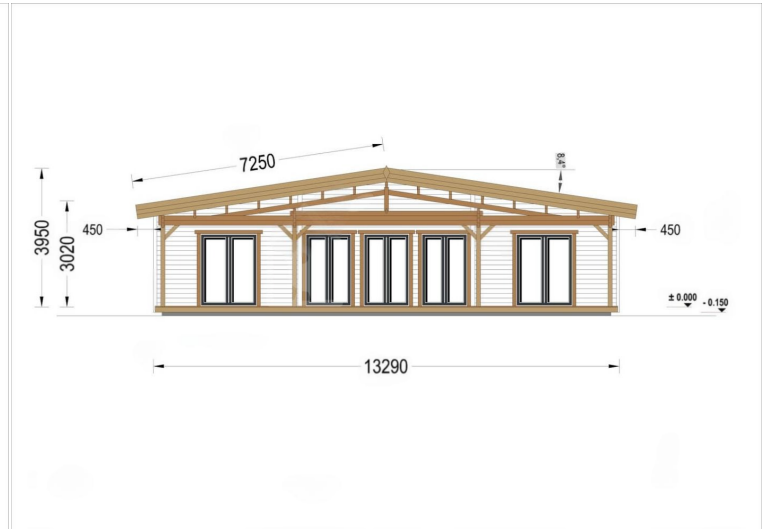

HOLZWOHNHAUS FLORENZ ISOLIERT, 66 MM + HOLZVERSCHALUNG, 84 M²

€ 78000,00

Dieses Fertighaus aus Holz verfügt über hochwertige Wärmedämmung für Wohnqualität. Mit einer 230 mm dicken Dachisolierung sowie isolierten Böden (170 mm) und Wänden (150 mm) wird ein Höchstmaß an Wohnkomfort gewährleistet. Egal, ob Sie nur für einen kurzen Aufenthalt kommen oder das Haus als Hauptwohnsitz nutzen, Sie werden sich das ganze Jahr über warm und behaglich fühlen.

Kategorien: [Isolierte Wohnhäuser](#)

GALERIEBILDER

BESCHREIBUNG

HOLZWOHNHAUS FLORENZ - 84 M² · ISOLIERT (66 MM + HOLZVERSCHALUNG)

Modern · Energieeffizient · Ideal als Haupt- oder Ferienwohnsitz

Das Holzwohnhaus **FLORENZ** vereint zeitloses Design mit hochwertiger Bauweise und bietet auf 84 m² ein komfortables, lichtdurchflutetes und energieeffizientes Zuhause. Ob als Hauptwohnsitz, Zweitwohnsitz oder luxuriöses Ferienhaus – dieses Modell überzeugt mit durchdachtem Layout, großzügigen Glasflächen und einer exzellenten Dämmung nach KfW-40-Standard.

TECHNISCHE DATEN

Wandstärke	68 mm + Holzverschalung
Marke	Premium Gartenhaus
Dachform	Satteldach
Holzbehandlung	Unbehandelt
Grundfläche	84 m²
Verglasung	dreifachverglaste PVC-Fenster und Außentüren
Breite	1319 cm
Haus Typ	Klassisch
Terrasse	mit Terrasse
Tiefe	929,5 cm
Raumanzahl	7
Außenmaß	1319 cm x 929 cm
Außenverkleidung	Naturholz-Verkleidung
Bauweise	66 mm Holzbalken; 200 mm Holzrahmen (mit 200 mm Dämmung); 25 mm Holzlatten (senkrecht); 25 mm Holzlatten (waagrecht); 18 - 20 mm Holzverkleidung
Dachaufbau	2x135 mm Dachsparren aus Holz; Profilholz Fichte AB Doppelnut EI30; 300 mm Dachsparren aus Holz (mit 300 mm Dämmung); 25 mm Holzlatten OSB Platte
Dachfläche	148 m²
Dachüberstand	50 cm
Firsthöhe	388 cm