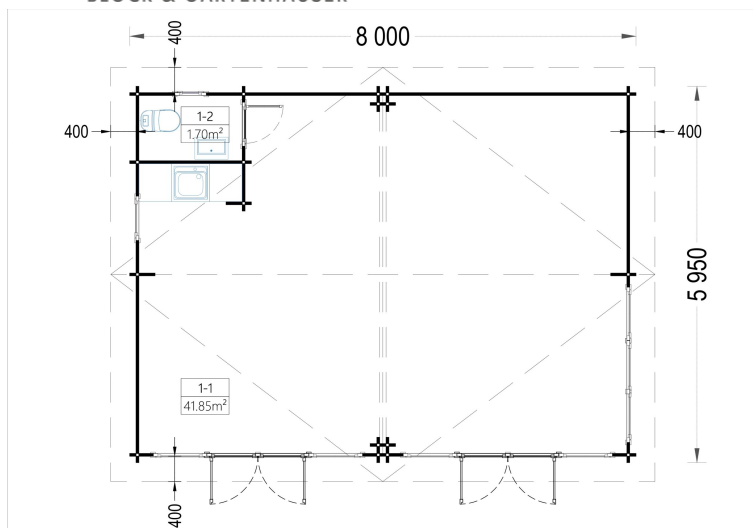

## TECHNISCHE DATEN

<b>Marke</b>	Blockbohlenhaus.at
<b>Dachform</b>	Satteldach
<b>Wandstärke</b>	44 mm
<b>Holzbehandlung</b>	Unbehandelt
<b>Grundfläche</b>	48 m <sup>2</sup>
<b>Breite</b>	800 cm
<b>Raumanzahl</b>	2
<b>Verglasung</b>	Doppelverglasung
<b>Haus Typ</b>	Klassisch

<b>Tiefe</b>	595 cm
<b>Terrasse</b>	ohne Terrasse
<b>Außenmaß</b>	800 x 595 cm
<b>Bauweise</b>	Blockbohlen
<b>Fenstermaße:</b>	1* 70 cm x 105 cm (Lichtes Maß 57 cm x 92 cm), 1* 50 cm x 50 cm (Lichtes Maß 37 cm x 37 cm); , 7* 85 cm x 192 cm (Lichtes Maß 72 cm x 179 cm) (festverglast, nicht öffnend)
<b>Türmaße</b>	Außentür: 2* 161 cm x 192 cm (Lichtes Maß 148 cm x 185,5 cm); , Innen: 1* 70 cm x 192 cm (Lichtes Maß 57 cm x 185,5 cm)
<b>Firsthöhe</b>	297 cm
<b>Seitenhöhe der Wände</b>	229,5 cm
<b>Spiegelverkehrter Aufbau</b>	Ja
<b>Dachfläche</b>	59 m <sup>2</sup>