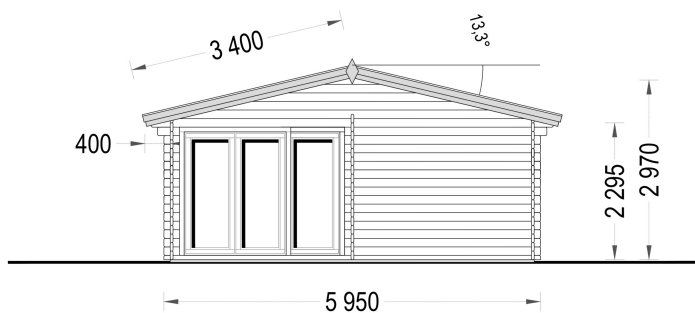

### PREMIUM BLOCKBOHLENHAUS MARTIN (44 MM) 48 M<sup>2</sup>

Willkommen im Premium Blockbohlenhaus MARTIN – ein klassisches Holzhaus mit einer Fläche von 48 m<sup>2</sup>, das eine Vielzahl von Möglichkeiten für die individuelle Gestaltung Ihrer Innenräume bietet. Dieses multifunktionale Modell ist darauf ausgerichtet, viel natürliches Sonnenlicht in Ihren Wohnbereich zu lassen und schafft so eine einladende Atmosphäre.

## TECHNISCHE DATEN

<b>Marke</b>	Blockbohlenhaus.at
<b>Dachform</b>	Satteldach
<b>Wandstärke</b>	44 mm
<b>Holzbehandlung</b>	Unbehandelt
<b>Grundfläche</b>	48 m <sup>2</sup>
<b>Breite</b>	800 cm
<b>Raumanzahl</b>	2
<b>Verglasung</b>	Doppelverglasung
<b>Haus Typ</b>	Klassisch

<b>Tiefe</b>	595 cm
<b>Terrasse</b>	ohne Terrasse
<b>Außenmaß</b>	800 x 595 cm
<b>Bauweise</b>	Blockbohlen
<b>Fenstermaße:</b>	1* 70 cm x 105 cm (Lichtes Maß 57 cm x 92 cm), 1* 50 cm x 50 cm (Lichtes Maß 37 cm x 37 cm); , 7* 85 cm x 192 cm (Lichtes Maß 72 cm x 179 cm) (festverglast, nicht öffnend)
<b>Türmaße</b>	Außentür: 2* 161 cm x 192 cm (Lichtes Maß 148 cm x 185,5 cm); , Innen: 1* 70 cm x 192 cm (Lichtes Maß 57 cm x 185,5 cm)
<b>Firsthöhe</b>	297 cm
<b>Seitenhöhe der Wände</b>	229,5 cm
<b>Spiegelverkehrter Aufbau</b>	Ja
<b>Dachfläche</b>	59 m <sup>2</sup>