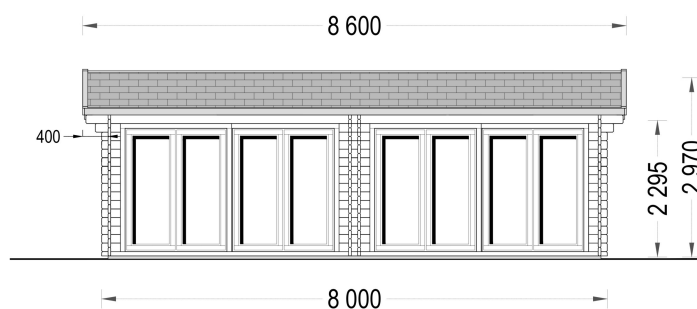

### PREMIUM BLOCKBOHLENHAUS MARTIN (44 MM) 48 M<sup>2</sup>

Willkommen im Premium Blockbohlenhaus MARTIN – ein klassisches Holzhaus mit einer Fläche von 48 m<sup>2</sup>, das eine Vielzahl von Möglichkeiten für die individuelle Gestaltung Ihrer Innenräume bietet. Dieses multifunktionale Modell ist darauf ausgerichtet, viel natürliches Sonnenlicht in Ihren Wohnbereich zu lassen und schafft so eine einladende Atmosphäre.

## TECHNISCHE DATEN

<b>Marke</b>	Blockbohlenhaus.at
<b>Dachform</b>	Satteldach
<b>Wandstärke</b>	44 mm
<b>Holzbehandlung</b>	Unbehandelt
<b>Grundfläche</b>	48 m <sup>2</sup>
<b>Breite</b>	800 cm
<b>Raumanzahl</b>	2
<b>Verglasung</b>	Doppelverglasung
<b>Haus Typ</b>	Klassisch

<b>Tiefe</b>	595 cm
<b>Terrasse</b>	ohne Terrasse
<b>Außenmaß</b>	800 x 595 cm
<b>Bauweise</b>	Blockbohlen
<b>Fenstermaße:</b>	1* 70 cm x 105 cm (Lichtes Maß 57 cm x 92 cm), 1* 50 cm x 50 cm (Lichtes Maß 37 cm x 37 cm); , 7* 85 cm x 192 cm (Lichtes Maß 72 cm x 179 cm) (festverglast, nicht öffnend)
<b>Türmaße</b>	Außentür: 2* 161 cm x 192 cm (Lichtes Maß 148 cm x 185,5 cm); , Innen: 1* 70 cm x 192 cm (Lichtes Maß 57 cm x 185,5 cm)
<b>Firsthöhe</b>	297 cm
<b>Seitenhöhe der Wände</b>	229,5 cm
<b>Spiegelverkehrter Aufbau</b>	Ja
<b>Dachfläche</b>	59 m <sup>2</sup>