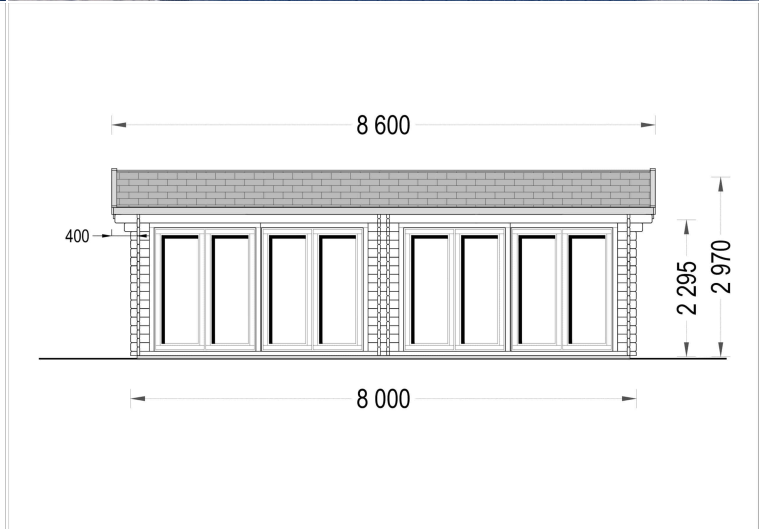

Blockbohlenhaus.at

BLOCK & GARTENHÄUSER

Das Premium Blockbohlenhaus AUGSBURG wurde mit besonderem Augenmerk auf Details, Geräumigkeit und Komfort entworfen. Es bietet eine inspirierende Umgebung, in der Familien und Freunde zusammenkommen können, um gemeinsam Zeit zu verbringen und das Leben zu genießen. Die vielseitige Gestaltungsmöglichkeit macht es zu einem äußerst flexiblen Raum.