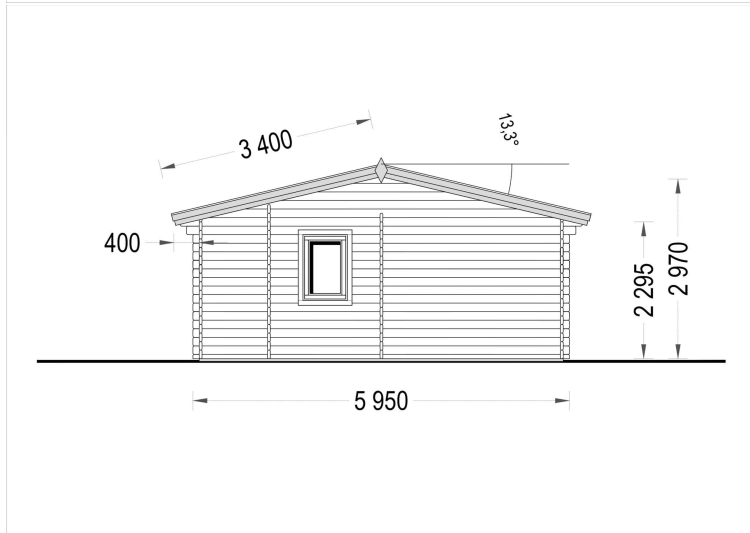

## TECHNISCHE DATEN

<b>Marke</b>	Blockbohlenhaus.at
<b>Dachform</b>	Satteldach
<b>Wandstärke</b>	66 mm
<b>Holzbehandlung</b>	Unbehandelt
<b>Grundfläche</b>	48 m <sup>2</sup>
<b>Breite</b>	800 cm
<b>Raumanzahl</b>	2
<b>Verglasung</b>	Doppelverglasung
<b>Haus Typ</b>	Klassisch

<b>Tiefe</b>	595 cm
<b>Terrasse</b>	ohne Terrasse
<b>Außenmaß</b>	800 x 595 cm
<b>Bauweise</b>	Blockbohlen
<b>Dachfläche</b>	59 m <sup>2</sup>
<b>Fenstermaße:</b>	1* 70 cm x 105 cm (Lichtes Maß 57 cm x 92 cm), 1* 50 cm x 50 cm (Lichtes Maß 37 cm x 37 cm); , 7* 85 cm x 192 cm (Lichtes Maß 72 cm x 179 cm) (festverglast, nicht öffnend)
<b>Türmaße</b>	Außen: 2* 161 cm x 192 cm (Lichtes Maß 148 cm x 185,5 cm), 1* 85 cm x 192 cm (Lichtes Maß 72 cm x 185,5 cm) , Innen: 1* 70 cm x 192 cm (Lichtes Maß 57 cm x 185,5 cm)
<b>Firsthöhe</b>	297 cm
<b>Seitenhöhe der Wände</b>	229,5 cm
<b>Dachaufbau</b>	18-20 mm Dachbretter