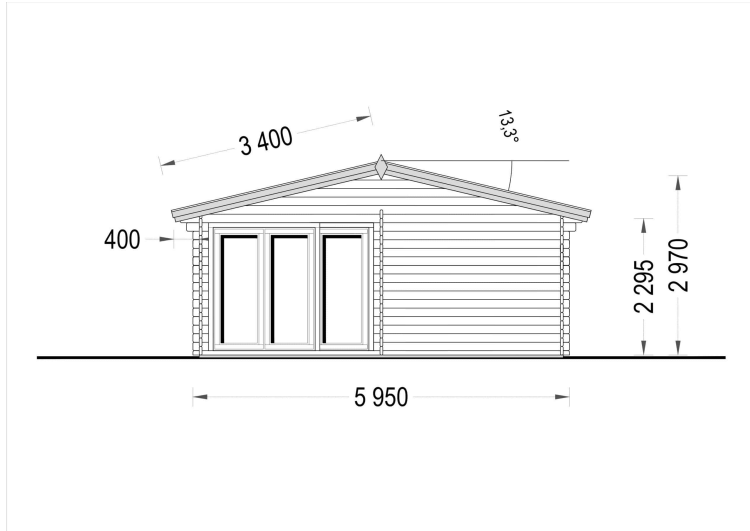

## TECHNISCHE DATEN

<b>Marke</b>	Blockbohlenhaus.at
<b>Dachform</b>	Satteldach
<b>Wandstärke</b>	66 mm
<b>Holzbehandlung</b>	Unbehandelt
<b>Grundfläche</b>	48 m <sup>2</sup>
<b>Breite</b>	800 cm
<b>Raumanzahl</b>	2
<b>Verglasung</b>	Doppelverglasung
<b>Haus Typ</b>	Klassisch

<b>Tiefe</b>	595 cm
<b>Terrasse</b>	ohne Terrasse
<b>Außenmaß</b>	800 x 595 cm
<b>Bauweise</b>	Blockbohlen
<b>Dachfläche</b>	59 m <sup>2</sup>
<b>Fenstermaße:</b>	1* 70 cm x 105 cm (Lichtes Maß 57 cm x 92 cm), 1* 50 cm x 50 cm (Lichtes Maß 37 cm x 37 cm); , 7* 85 cm x 192 cm (Lichtes Maß 72 cm x 179 cm) (festverglast, nicht öffnend)
<b>Türmaße</b>	Außen: 2* 161 cm x 192 cm (Lichtes Maß 148 cm x 185,5 cm), 1* 85 cm x 192 cm (Lichtes Maß 72 cm x 185,5 cm) , Innen: 1* 70 cm x 192 cm (Lichtes Maß 57 cm x 185,5 cm)
<b>Firsthöhe</b>	297 cm
<b>Seitenhöhe der Wände</b>	229,5 cm
<b>Dachaufbau</b>	18-20 mm Dachbretter