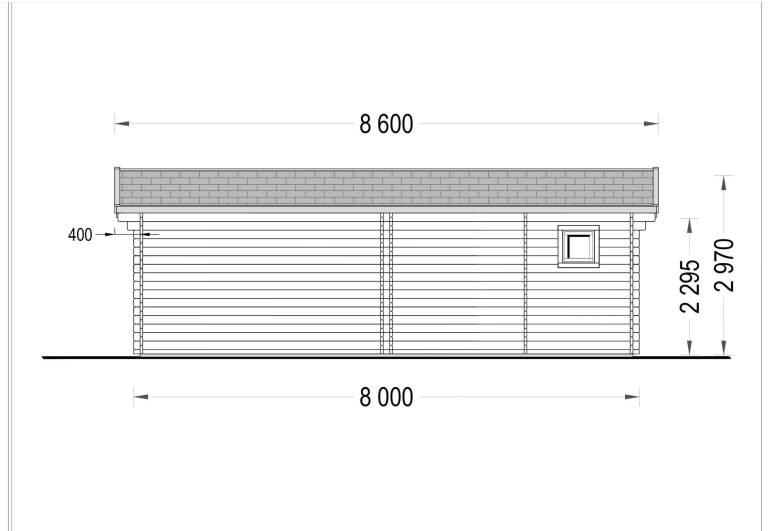

## TECHNISCHE DATEN

<b>Marke</b>	Blockbohlenhaus.at
<b>Dachform</b>	Satteldach
<b>Wandstärke</b>	66 mm
<b>Holzbehandlung</b>	Unbehandelt
<b>Grundfläche</b>	48 m <sup>2</sup>
<b>Breite</b>	800 cm
<b>Raumanzahl</b>	2
<b>Verglasung</b>	Doppelverglasung
<b>Haus Typ</b>	Klassisch