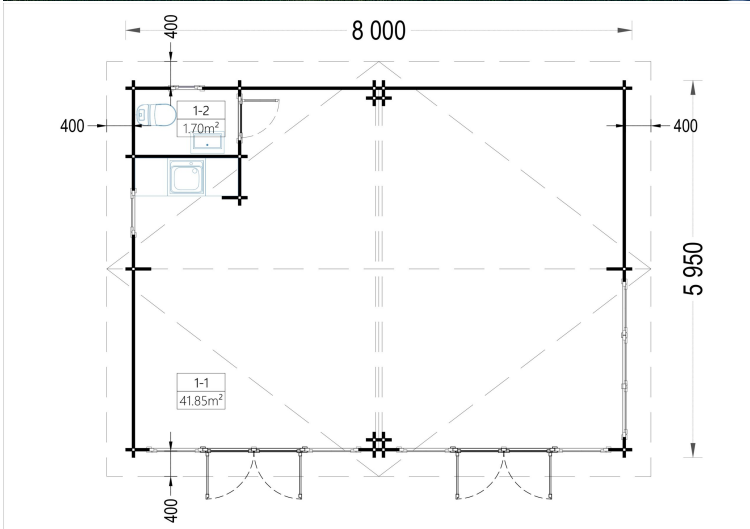

Blockbohlenhaus.at

BLOCK & GARTENHÄUSER

Das Premium Blockbohlenhaus AUGSBURG wurde mit besonderem Augenmerk auf Details, Geräumigkeit und Komfort entworfen. Es bietet eine inspirierende Umgebung, in der Familien und Freunde zusammenkommen können, um gemeinsam Zeit zu verbringen und das Leben zu genießen. Die vielseitige Gestaltungsmöglichkeit macht es zu einem äußerst flexiblen Raum.